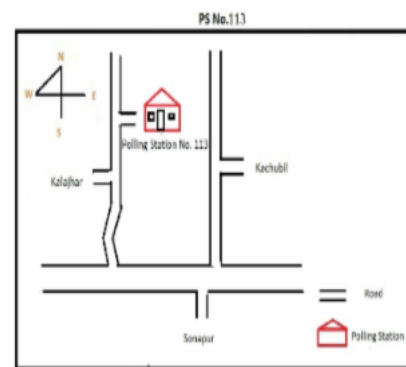

নিৰ্বাচক পঞ্জীয়ন বিষয়াৰ স্বাক্ষৰ

Nazri Naksha

Google Map View

Polling Station Building Front View

ভোটগ্ৰহন কেন্দ্ৰৰ সন্মুখৰ দৃশ্য

Cad View

Key MAP View

#2 1 নাম : হিৰেন ডেকা পিতাৰ নাম: জুবন ডেকা ঘৰ নং : 169 বয়স : 25 লিঙ্গ : পুৰুষ	LQX0269852 ফটো উপলব্ধ	2 নাম : দগু ৰাভা পিতাৰ নাম: ধুলা ৰাভা ঘৰ নং : 1 বয়স : 85 লিঙ্গ : পুৰুষ	LQX9234564 ফটো উপলব্ধ	3 নাম : নলনী ৰাভা স্বামীৰ নাম: দগু ৰাভা ঘৰ নং : 1 বয়স : 80 লিঙ্গ : মহিলা	LQX9234575 ফটো উপলব্ধ
4 নাম : টকেশ্বৰ ৰাভা পিতাৰ নাম: দগু ৰাভা ঘৰ নং : 1 বয়স : 48 লিঙ্গ : পুৰুষ	LQX9234586 ফটো উপলব্ধ	5 নাম : তৰুন ৰাভা পিতাৰ নাম: দগু ৰাভা ঘৰ নং : 1 বয়স : 45 লিঙ্গ : পুৰুষ	LQX9234597 ফটো উপলব্ধ	6 নাম : অনিমা বড়ো ৰাভা স্বামীৰ নাম: তৰুন ৰাভা ঘৰ নং : 01 বয়স : 39 লিঙ্গ : মহিলা	LQX0381723 ফটো উপলব্ধ
7 নাম : গকুল ৰাভা পিতাৰ নাম: নিলকান্ত ৰাভা ঘৰ নং : 5A বয়স : 23 লিঙ্গ : পুৰুষ	PVJ0142448 ফটো উপলব্ধ	8 নাম : কোহী ৰাভা পিতাৰ নাম: নিলকান্ত ৰাভা ঘৰ নং : 5A বয়স : 19 লিঙ্গ : পুৰুষ	PVJ0142414 ফটো উপলব্ধ	9 নাম : নীলকান্ত ৰাভা পিতাৰ নাম: পুলেন ৰাভা ঘৰ নং : 1ক বয়স : 45 লিঙ্গ : পুৰুষ	LQX9234611 ফটো উপলব্ধ
10 নাম : লব ৰাভা পিতাৰ নাম: বুধবৰ ৰাভা ঘৰ নং : 2 বয়স : 45 লিঙ্গ : পুৰুষ	LQX9234633 ফটো উপলব্ধ	11 নাম : হেমেশ্বৰী ৰাভা স্বামীৰ নাম: লব ৰাভা ঘৰ নং : 2 বয়স : 43 লিঙ্গ : মহিলা	LQX9234644 ফটো উপলব্ধ	12 নাম : সৈনী ৰাভা স্বামীৰ নাম: পিপৰাং ৰাভা ঘৰ নং : 3 বয়স : 85 লিঙ্গ : মহিলা	LQX9234666 ফটো উপলব্ধ
13 নাম : জয়ন্ত ৰাভা পিতাৰ নাম: পিপৰাং ৰাভা ঘৰ নং : 3 বয়স : 42 লিঙ্গ : পুৰুষ	LQX9234677 ফটো উপলব্ধ	R 14 নাম : কমেশ্বৰী ৰাভা পিতাৰ নাম: পিপৰাং ৰাভা ঘৰ নং : 3 বয়স : 38 লিঙ্গ : মহিলা	LQX9234688 ফটো উপলব্ধ	15 নাম : বুন ৰাভা স্বামীৰ নাম: জয়ন্ত ৰাভা ঘৰ নং : 3 বয়স : 37 লিঙ্গ : মহিলা	LQX9234699 ফটো উপলব্ধ
16 নাম : দেবেন ৰাভা পিতাৰ নাম: বেদাং ৰাভা ঘৰ নং : 8 বয়স : 62 লিঙ্গ : পুৰুষ	LQX9234702 ফটো উপলব্ধ	17 নাম : সোমবাৰী ৰাভা স্বামীৰ নাম: দেবেন ৰাভা ঘৰ নং : 8 বয়স : 55 লিঙ্গ : মহিলা	LQX9234713 ফটো উপলব্ধ	18 নাম : মাধৱ ৰাভা পিতাৰ নাম: কান্দুৰা ৰাভা ঘৰ নং : 8 বয়স : 30 লিঙ্গ : পুৰুষ	LQX0220707 ফটো উপলব্ধ
19 নাম : লেবেন ৰাভা পিতাৰ নাম: বেদাং ৰাভা ঘৰ নং : 5 বয়স : 58 লিঙ্গ : পুৰুষ	LQX9234724 ফটো উপলব্ধ	20 নাম : খাঞ্জনা ৰাভা স্বামীৰ নাম: লেবেন ৰাভা ঘৰ নং : 5 বয়স : 47 লিঙ্গ : মহিলা	LQX9234735 ফটো উপলব্ধ	21 নাম : সঞ্জয় ৰাভা পিতাৰ নাম: লেবেন ৰাভা ঘৰ নং : 05 বয়স : 27 লিঙ্গ : পুৰুষ	LQX0229542 ফটো উপলব্ধ
22 নাম : অকন ৰাভা পিতাৰ নাম: লেবেন ৰাভা ঘৰ নং : 05 বয়স : 23 লিঙ্গ : পুৰুষ	LQX1151703 ফটো উপলব্ধ	23 নাম : পুপিল ৰাভা পিতাৰ নাম: বীনান ৰাভা ঘৰ নং : 5খ বয়স : 23 লিঙ্গ : পুৰুষ	LQX1152990 ফটো উপলব্ধ	24 নাম : বিনন ৰাভা পিতাৰ নাম: বেদাং ৰাভা ঘৰ নং : 5ক বয়স : 54 লিঙ্গ : পুৰুষ	LQX9234746 ফটো উপলব্ধ
25 নাম : মালতী ৰাভা স্বামীৰ নাম: বিনন ৰাভা ঘৰ নং : 5ক বয়স : 45 লিঙ্গ : মহিলা	LQX9234757 ফটো উপলব্ধ	26 নাম : কনক ৰাভা পিতাৰ নাম: বেদাং ৰাভা ঘৰ নং : 6 বয়স : 85 লিঙ্গ : পুৰুষ	LQX9234768 ফটো উপলব্ধ	27 নাম : চুমি ৰাভা স্বামীৰ নাম: কনক ৰাভা ঘৰ নং : 6 বয়স : 82 লিঙ্গ : মহিলা	LQX9234779 ফটো উপলব্ধ
28 নাম : জয়ন্ত ৰাভা পিতাৰ নাম: কনক ৰাভা ঘৰ নং : 6 বয়স : 45 লিঙ্গ : পুৰুষ	LQX9234791 ফটো উপলব্ধ	29 নাম : অনন্ত ৰাভা পিতাৰ নাম: কনক ৰাভা ঘৰ নং : 6 বয়স : 43 লিঙ্গ : পুৰুষ	LQX9234804 ফটো উপলব্ধ	30 নাম : খৰ্গেশ্বৰী ৰাভা পিতাৰ নাম: বেদাং ৰাভা ঘৰ নং : 6 বয়স : 42 লিঙ্গ : মহিলা	LQX9234780 ফটো উপলব্ধ