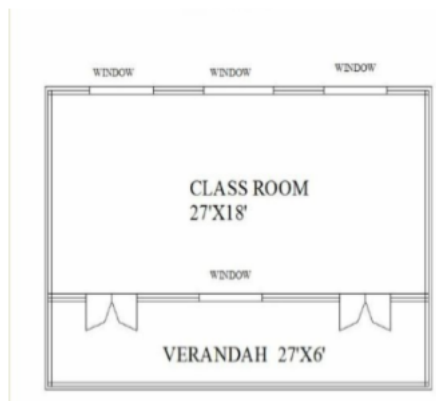

নিৰ্বাচক পঞ্জীয়ন বিষয়াৰ স্বাক্ষৰ

Nazri Naksha

Google Map View

Polling Station Building Front View

ভোটগ্ৰহন কেন্দ্ৰৰ সন্মুখৰ দৃশ্য

Cad View

Key MAP View

#2 1 নাম : হিৰেন ডেকা পিতাৰ নাম: জুবন ডেকা ঘৰ নং : 169 বয়স : 25 লিঙ্গ : পুৰুষ	LQX0269852 ফটো উপলব্ধ	2 নাম : দগু ৰাভা পিতাৰ নাম: ধুলা ৰাভা ঘৰ নং : 1 বয়স : 85 লিঙ্গ : পুৰুষ	LQX9234564 ফটো উপলব্ধ	3 নাম : নলনী ৰাভা স্বামীৰ নাম: দগু ৰাভা ঘৰ নং : 1 বয়স : 80 লিঙ্গ : মহিলা	LQX9234575 ফটো উপলব্ধ
4 নাম : টকেশ্বৰ ৰাভা পিতাৰ নাম: দগু ৰাভা ঘৰ নং : 1 বয়স : 48 লিঙ্গ : পুৰুষ	LQX9234586 ফটো উপলব্ধ	5 নাম : তৰুন ৰাভা পিতাৰ নাম: দগু ৰাভা ঘৰ নং : 1 বয়স : 45 লিঙ্গ : পুৰুষ	LQX9234597 ফটো উপলব্ধ	6 নাম : অনিমা বড়ো ৰাভা স্বামীৰ নাম: তৰুন ৰাভা ঘৰ নং : 01 বয়স : 39 লিঙ্গ : মহিলা	LQX0381723 ফটো উপলব্ধ
7 নাম : গকুল ৰাভা পিতাৰ নাম: নিলকান্ত ৰাভা ঘৰ নং : 5A বয়স : 23 লিঙ্গ : পুৰুষ	PVJ0142448 ফটো উপলব্ধ	8 নাম : কোহী ৰাভা পিতাৰ নাম: নিলকান্ত ৰাভা ঘৰ নং : 5A বয়স : 19 লিঙ্গ : পুৰুষ	PVJ0142414 ফটো উপলব্ধ	9 নাম : নীলকান্ত ৰাভা পিতাৰ নাম: পুলেন ৰাভা ঘৰ নং : 1ক বয়স : 45 লিঙ্গ : পুৰুষ	LQX9234611 ফটো উপলব্ধ
10 নাম : লব ৰাভা পিতাৰ নাম: বুধবৰ ৰাভা ঘৰ নং : 2 বয়স : 45 লিঙ্গ : পুৰুষ	LQX9234633 ফটো উপলব্ধ	11 নাম : হেমেশ্বৰী ৰাভা স্বামীৰ নাম: লব ৰাভা ঘৰ নং : 2 বয়স : 43 লিঙ্গ : মহিলা	LQX9234644 ফটো উপলব্ধ	12 নাম : সৈনী ৰাভা স্বামীৰ নাম: পিপৰাং ৰাভা ঘৰ নং : 3 বয়স : 85 লিঙ্গ : মহিলা	LQX9234666 ফটো উপলব্ধ
13 নাম : জয়ন্ত ৰাভা পিতাৰ নাম: পিপৰাং ৰাভা ঘৰ নং : 3 বয়স : 42 লিঙ্গ : পুৰুষ	LQX9234677 ফটো উপলব্ধ	R 14 নাম : কমেশ্বৰী ৰাভা পিতাৰ নাম: পিপৰাং ৰাভা ঘৰ নং : 3 বয়স : 38 লিঙ্গ : মহিলা	LQX9234688 ফটো উপলব্ধ	15 নাম : বুন ৰাভা স্বামীৰ নাম: জয়ন্ত ৰাভা ঘৰ নং : 3 বয়স : 37 লিঙ্গ : মহিলা	LQX9234699 ফটো উপলব্ধ
16 নাম : দেবেন ৰাভা পিতাৰ নাম: বেদাং ৰাভা ঘৰ নং : 8 বয়স : 62 লিঙ্গ : পুৰুষ	LQX9234702 ফটো উপলব্ধ	17 নাম : সোমবাৰী ৰাভা স্বামীৰ নাম: দেবেন ৰাভা ঘৰ নং : 8 বয়স : 55 লিঙ্গ : মহিলা	LQX9234713 ফটো উপলব্ধ	18 নাম : মাধৱ ৰাভা পিতাৰ নাম: কান্দুৰা ৰাভা ঘৰ নং : 8 বয়স : 30 লিঙ্গ : পুৰুষ	LQX0220707 ফটো উপলব্ধ
19 নাম : লেবেন ৰাভা পিতাৰ নাম: বেদাং ৰাভা ঘৰ নং : 5 বয়স : 58 লিঙ্গ : পুৰুষ	LQX9234724 ফটো উপলব্ধ	20 নাম : খাঞ্জনা ৰাভা স্বামীৰ নাম: লেবেন ৰাভা ঘৰ নং : 5 বয়স : 47 লিঙ্গ : মহিলা	LQX9234735 ফটো উপলব্ধ	21 নাম : সঞ্জয় ৰাভা পিতাৰ নাম: লেবেন ৰাভা ঘৰ নং : 05 বয়স : 27 লিঙ্গ : পুৰুষ	LQX0229542 ফটো উপলব্ধ
22 নাম : অকন ৰাভা পিতাৰ নাম: লেবেন ৰাভা ঘৰ নং : 05 বয়স : 23 লিঙ্গ : পুৰুষ	LQX1151703 ফটো উপলব্ধ	23 নাম : পুপিল ৰাভা পিতাৰ নাম: বীনান ৰাভা ঘৰ নং : 5খ বয়স : 23 লিঙ্গ : পুৰুষ	LQX1152990 ফটো উপলব্ধ	24 নাম : বিনন ৰাভা পিতাৰ নাম: বেদাং ৰাভা ঘৰ নং : 5ক বয়স : 54 লিঙ্গ : পুৰুষ	LQX9234746 ফটো উপলব্ধ
25 নাম : মালতী ৰাভা স্বামীৰ নাম: বিনন ৰাভা ঘৰ নং : 5ক বয়স : 45 লিঙ্গ : মহিলা	LQX9234757 ফটো উপলব্ধ	26 নাম : কনক ৰাভা পিতাৰ নাম: বেদাং ৰাভা ঘৰ নং : 6 বয়স : 85 লিঙ্গ : পুৰুষ	LQX9234768 ফটো উপলব্ধ	27 নাম : চুমি ৰাভা স্বামীৰ নাম: কনক ৰাভা ঘৰ নং : 6 বয়স : 82 লিঙ্গ : মহিলা	LQX9234779 ফটো উপলব্ধ
28 নাম : জয়ন্ত ৰাভা পিতাৰ নাম: কনক ৰাভা ঘৰ নং : 6 বয়স : 45 লিঙ্গ : পুৰুষ	LQX9234791 ফটো উপলব্ধ	29 নাম : অনন্ত ৰাভা পিতাৰ নাম: কনক ৰাভা ঘৰ নং : 6 বয়স : 43 লিঙ্গ : পুৰুষ	LQX9234804 ফটো উপলব্ধ	30 নাম : খৰ্গেশ্বৰী ৰাভা পিতাৰ নাম: বেদাং ৰাভা ঘৰ নং : 6 বয়স : 42 লিঙ্গ : মহিলা	LQX9234780 ফটো উপলব্ধ