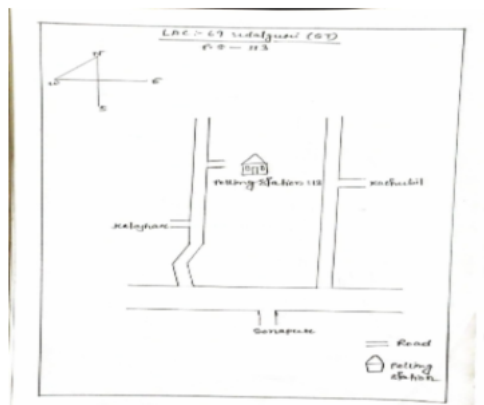

Nazri Naksha