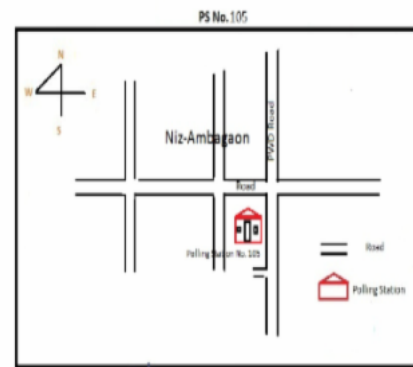

নিৰ্বাচক পঞ্জীয়ন বিষয়াৰ স্বাক্ষৰ

Nazri Naksha

Google Map View

Polling Station Building Front View

ভোটগ্ৰহন কেন্দ্ৰৰ সন্মুখৰ দৃশ্য

Cad View

Key MAP View

1 নাম : বিমন বাগ্গাৰী পিতাৰ নাম: বাওথে বাগ্গাৰী ঘৰ নং : ১ বয়স : 56 লিঙ্গ : পুৰুষ	LQX8534585 ফটো উপলব্ধ	2 নাম : চুচিলা বাগ্গাৰী স্বামীৰ নাম: বিমন বাগ্গাৰী ঘৰ নং : ১ বয়স : 45 লিঙ্গ : মহিলা	LQX8534596 ফটো উপলব্ধ	3 নাম : এলবার্ত বাগ্গাৰী পিতাৰ নাম: বিমন বাগ্গাৰী ঘৰ নং : ০১ বয়স : 23 লিঙ্গ : পুৰুষ	LQX7657281 ফটো উপলব্ধ
4 নাম : গিনাংছা বাগ্গাৰী পিতাৰ নাম: বিমোন বাগ্গাৰী ঘৰ নং : 1 বয়স : 19 লিঙ্গ : পুৰুষ	PVJ0125864 ফটো উপলব্ধ	5 নাম : চিমচন দৈমাৰী পিতাৰ নাম: মিচন দৈমাৰী ঘৰ নং : ৩ বয়স : 72 লিঙ্গ : পুৰুষ	LQX8539739 ফটো উপলব্ধ	6 নাম : দৈশ্ৰী দৈমাৰী স্বামীৰ নাম: চিমচন দৈমাৰী ঘৰ নং : ৩ বয়স : 68 লিঙ্গ : মহিলা	LQX8539740 ফটো উপলব্ধ
7 নাম : বাতুল দৈমাৰী পিতাৰ নাম: চিমচন দৈমাৰী ঘৰ নং : ৩ বয়স : 45 লিঙ্গ : পুৰুষ	LQX8539762 ফটো উপলব্ধ	8 নাম : ইলীজ বেথে দৈমাৰী পিতাৰ নাম: চিমচন দৈমাৰী ঘৰ নং : ৩ বয়স : 39 লিঙ্গ : মহিলা	LQX8539773 ফটো উপলব্ধ	9 নাম : বিমা দৈমাৰী স্বামীৰ নাম: বাতুল দৈমাৰী ঘৰ নং : ০৩ বয়স : 36 লিঙ্গ : মহিলা	LQX8534916 ফটো উপলব্ধ
E 10 নাম : পাহী দৈমাৰী স্বামীৰ নাম: বিলচন দৈমাৰী ঘৰ নং : 8 বয়স : 78 লিঙ্গ : মহিলা	LQX8539808 ফটো উপলব্ধ	11 নাম : প্ৰদিপ দৈমাৰী পিতাৰ নাম: বিলচন দৈমাৰী ঘৰ নং : 8 বয়স : 58 লিঙ্গ : পুৰুষ	LQX8539819 ফটো উপলব্ধ	12 নাম : উৰমিলা দৈমাৰী স্বামীৰ নাম: প্ৰদিপ দৈমাৰী ঘৰ নং : 8 বয়স : 50 লিঙ্গ : মহিলা	LQX8539820 ফটো উপলব্ধ
13 নাম : ৰাজ খুগুৰ দৈমাৰী পিতাৰ নাম: প্ৰদিপ দৈমাৰী ঘৰ নং : 8 বয়স : 35 লিঙ্গ : পুৰুষ	LQX8534745 ফটো উপলব্ধ	14 নাম : জোংথি দৈমাৰী স্বামীৰ নাম: ৰাজ খুগুৰ দৈমাৰী ঘৰ নং : ০৪ বয়স : 33 লিঙ্গ : মহিলা	LQX0118695 ফটো উপলব্ধ	15 নাম : য়েকোব দৈমাৰী পিতাৰ নাম: গেন্দ্ৰা দৈমাৰী ঘৰ নং : ৫ বয়স : 75 লিঙ্গ : পুৰুষ	LQX8539831 ফটো উপলব্ধ
16 নাম : সোনালী দৈমাৰী স্বামীৰ নাম: য়াকোব দৈমাৰী ঘৰ নং : ৫ বয়স : 70 লিঙ্গ : মহিলা	LQX8539842 ফটো উপলব্ধ	17 নাম : সোমাৰী দৈমাৰী পিতাৰ নাম: য়াকোব দৈমাৰী ঘৰ নং : ৫ বয়স : 47 লিঙ্গ : মহিলা	LQX8539853 ফটো উপলব্ধ	18 নাম : ৰমিলা দৈমাৰী পিতাৰ নাম: য়াকোব দৈমাৰী ঘৰ নং : ৫ বয়স : 44 লিঙ্গ : মহিলা	LQX8539875 ফটো উপলব্ধ
19 নাম : নিকোদিম দৈমাৰী পিতাৰ নাম: য়াকোব দৈমাৰী ঘৰ নং : ৫ বয়স : 38 লিঙ্গ : পুৰুষ	LQX8539897 ফটো উপলব্ধ	20 নাম : নয়মী দৈমাৰী স্বামীৰ নাম: নিকোডিম দৈমাৰী ঘৰ নং : ৫ বয়স : 38 লিঙ্গ : মহিলা	LQX1384958 ফটো উপলব্ধ	#2 21 নাম : অনিল দৈমাৰী পিতাৰ নাম: প্ৰোজেন দৈমাৰী ঘৰ নং : 5ক বয়স : 31 লিঙ্গ : পুৰুষ	LQX1612368 ফটো উপলব্ধ
22 নাম : অনচুমা দৈমাৰী পিতাৰ নাম: প্ৰজেন দৈমাৰী ঘৰ নং : ৫ বয়স : 34 লিঙ্গ : পুৰুষ	LQX8544169 ফটো উপলব্ধ	23 নাম : প্ৰজেন দৈমাৰী পিতাৰ নাম: গেন্দ্ৰা দৈমাৰী ঘৰ নং : ৫ক বয়স : 61 লিঙ্গ : পুৰুষ	LQX8539900 ফটো উপলব্ধ	24 নাম : নবজিত দৈমাৰী পিতাৰ নাম: গেন্দ্ৰ দৈমাৰী ঘৰ নং : ৬ বয়স : 48 লিঙ্গ : পুৰুষ	LQX8539922 ফটো উপলব্ধ
25 নাম : বিন দৈমাৰী স্বামীৰ নাম: নবজিত দৈমাৰী ঘৰ নং : ৬ বয়স : 44 লিঙ্গ : মহিলা	LQX8539933 ফটো উপলব্ধ	26 নাম : দিপজীত দৈমাৰী পিতাৰ নাম: নবজিত দৈমাৰী ঘৰ নং : ৬ বয়স : 25 লিঙ্গ : পুৰুষ	LQX0338350 ফটো উপলব্ধ	27 নাম : নিবেদিতা দৈমাৰী পিতাৰ নাম: নবজিত দৈমাৰী ঘৰ নং : ৬ বয়স : 23 লিঙ্গ : মহিলা	LQX0541581 ফটো উপলব্ধ
28 নাম : চামৰেল দৈমাৰী পিতাৰ নাম: গেন্দ্ৰা দৈমাৰী ঘৰ নং : ৭ বয়স : 65 লিঙ্গ : পুৰুষ	LQX8539944 ফটো উপলব্ধ	29 নাম : জয়া দৈমাৰী স্বামীৰ নাম: চামুৰেল দৈমাৰী ঘৰ নং : ৭ বয়স : 62 লিঙ্গ : মহিলা	LQX8539955 ফটো উপলব্ধ	30 নাম : অমিনা দৈমাৰী স্বামীৰ নাম: গজেন দৈমাৰী ঘৰ নং : 7 ক বয়স : 38 লিঙ্গ : মহিলা	LQX0453183 ফটো উপলব্ধ