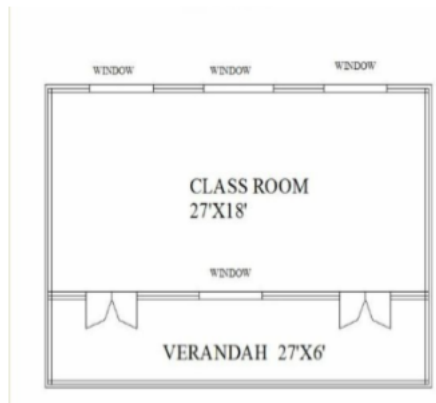

নিৰ্বাচক পঞ্জীয়ন বিষয়াৰ স্বাক্ষৰ

Nazri Naksha

Google Map View

Polling Station Building Front View

ভোটগ্ৰহন কেন্দ্ৰৰ সন্মুখৰ দৃশ্য

Cad View

Key MAP View

1 নাম : বিমন বাগ্গাৰী পিতাৰ নাম: বাওথে বাগ্গাৰী ঘৰ নং : ১ বয়স : 56 লিঙ্গ : পুৰুষ	LQX8534585 ফটো উপলব্ধ	2 নাম : চুচিলা বাগ্গাৰী স্বামীৰ নাম: বিমন বাগ্গাৰী ঘৰ নং : ১ বয়স : 45 লিঙ্গ : মহিলা	LQX8534596 ফটো উপলব্ধ	3 নাম : এলবার্ত বাগ্গাৰী পিতাৰ নাম: বিমন বাগ্গাৰী ঘৰ নং : ০১ বয়স : 23 লিঙ্গ : পুৰুষ	LQX7657281 ফটো উপলব্ধ
4 নাম : গিনাংছা বাগ্গাৰী পিতাৰ নাম: বিমোন বাগ্গাৰী ঘৰ নং : 1 বয়স : 19 লিঙ্গ : পুৰুষ	PVJ0125864 ফটো উপলব্ধ	5 নাম : চিমচন দৈমাৰী পিতাৰ নাম: মিচন দৈমাৰী ঘৰ নং : ৩ বয়স : 72 লিঙ্গ : পুৰুষ	LQX8539739 ফটো উপলব্ধ	6 নাম : দৈশ্ৰী দৈমাৰী স্বামীৰ নাম: চিমচন দৈমাৰী ঘৰ নং : ৩ বয়স : 68 লিঙ্গ : মহিলা	LQX8539740 ফটো উপলব্ধ
7 নাম : বাতুল দৈমাৰী পিতাৰ নাম: চিমচন দৈমাৰী ঘৰ নং : ৩ বয়স : 45 লিঙ্গ : পুৰুষ	LQX8539762 ফটো উপলব্ধ	8 নাম : ইলীজ বেথে দৈমাৰী পিতাৰ নাম: চিমচন দৈমাৰী ঘৰ নং : ৩ বয়স : 39 লিঙ্গ : মহিলা	LQX8539773 ফটো উপলব্ধ	9 নাম : বিমা দৈমাৰী স্বামীৰ নাম: বাতুল দৈমাৰী ঘৰ নং : ০৩ বয়স : 36 লিঙ্গ : মহিলা	LQX8534916 ফটো উপলব্ধ
E 10 নাম : পাহী দৈমাৰী স্বামীৰ নাম: বিলচন দৈমাৰী ঘৰ নং : 8 বয়স : 78 লিঙ্গ : মহিলা	LQX8539808 ফটো উপলব্ধ	11 নাম : প্ৰদিপ দৈমাৰী পিতাৰ নাম: বিলচন দৈমাৰী ঘৰ নং : 8 বয়স : 58 লিঙ্গ : পুৰুষ	LQX8539819 ফটো উপলব্ধ	12 নাম : উৰমিলা দৈমাৰী স্বামীৰ নাম: প্ৰদিপ দৈমাৰী ঘৰ নং : 8 বয়স : 50 লিঙ্গ : মহিলা	LQX8539820 ফটো উপলব্ধ
13 নাম : ৰাজ খুগুৰ দৈমাৰী পিতাৰ নাম: প্ৰদিপ দৈমাৰী ঘৰ নং : 8 বয়স : 35 লিঙ্গ : পুৰুষ	LQX8534745 ফটো উপলব্ধ	14 নাম : জোংথি দৈমাৰী স্বামীৰ নাম: ৰাজ খুগুৰ দৈমাৰী ঘৰ নং : ০৪ বয়স : 33 লিঙ্গ : মহিলা	LQX0118695 ফটো উপলব্ধ	15 নাম : য়েকোব দৈমাৰী পিতাৰ নাম: গেন্দ্ৰা দৈমাৰী ঘৰ নং : ৫ বয়স : 75 লিঙ্গ : পুৰুষ	LQX8539831 ফটো উপলব্ধ
16 নাম : সোনালী দৈমাৰী স্বামীৰ নাম: য়াকোব দৈমাৰী ঘৰ নং : ৫ বয়স : 70 লিঙ্গ : মহিলা	LQX8539842 ফটো উপলব্ধ	17 নাম : সোমাৰী দৈমাৰী পিতাৰ নাম: য়াকোব দৈমাৰী ঘৰ নং : ৫ বয়স : 47 লিঙ্গ : মহিলা	LQX8539853 ফটো উপলব্ধ	18 নাম : ৰমিলা দৈমাৰী পিতাৰ নাম: য়াকোব দৈমাৰী ঘৰ নং : ৫ বয়স : 44 লিঙ্গ : মহিলা	LQX8539875 ফটো উপলব্ধ
19 নাম : নিকোদিম দৈমাৰী পিতাৰ নাম: য়াকোব দৈমাৰী ঘৰ নং : ৫ বয়স : 38 লিঙ্গ : পুৰুষ	LQX8539897 ফটো উপলব্ধ	20 নাম : নয়মী দৈমাৰী স্বামীৰ নাম: নিকোডিম দৈমাৰী ঘৰ নং : ৫ বয়স : 38 লিঙ্গ : মহিলা	LQX1384958 ফটো উপলব্ধ	#2 21 নাম : অনিল দৈমাৰী পিতাৰ নাম: প্ৰোজেন দৈমাৰী ঘৰ নং : 5ক বয়স : 31 লিঙ্গ : পুৰুষ	LQX1612368 ফটো উপলব্ধ
22 নাম : অনচুমা দৈমাৰী পিতাৰ নাম: প্ৰজেন দৈমাৰী ঘৰ নং : ৫ বয়স : 34 লিঙ্গ : পুৰুষ	LQX8544169 ফটো উপলব্ধ	23 নাম : প্ৰজেন দৈমাৰী পিতাৰ নাম: গেন্দ্ৰা দৈমাৰী ঘৰ নং : ৫ক বয়স : 61 লিঙ্গ : পুৰুষ	LQX8539900 ফটো উপলব্ধ	24 নাম : নবজিত দৈমাৰী পিতাৰ নাম: গেন্দ্ৰ দৈমাৰী ঘৰ নং : ৬ বয়স : 48 লিঙ্গ : পুৰুষ	LQX8539922 ফটো উপলব্ধ
25 নাম : বিন দৈমাৰী স্বামীৰ নাম: নবজিত দৈমাৰী ঘৰ নং : ৬ বয়স : 44 লিঙ্গ : মহিলা	LQX8539933 ফটো উপলব্ধ	26 নাম : দিপজীত দৈমাৰী পিতাৰ নাম: নবজিত দৈমাৰী ঘৰ নং : ৬ বয়স : 25 লিঙ্গ : পুৰুষ	LQX0338350 ফটো উপলব্ধ	27 নাম : নিবেদিতা দৈমাৰী পিতাৰ নাম: নবজিত দৈমাৰী ঘৰ নং : ৬ বয়স : 23 লিঙ্গ : মহিলা	LQX0541581 ফটো উপলব্ধ
28 নাম : চামৰেল দৈমাৰী পিতাৰ নাম: গেন্দ্ৰা দৈমাৰী ঘৰ নং : ৭ বয়স : 65 লিঙ্গ : পুৰুষ	LQX8539944 ফটো উপলব্ধ	29 নাম : জয়া দৈমাৰী স্বামীৰ নাম: চামুৰেল দৈমাৰী ঘৰ নং : ৭ বয়স : 62 লিঙ্গ : মহিলা	LQX8539955 ফটো উপলব্ধ	30 নাম : অমিনা দৈমাৰী স্বামীৰ নাম: গজেন দৈমাৰী ঘৰ নং : 7 ক বয়স : 38 লিঙ্গ : মহিলা	LQX0453183 ফটো উপলব্ধ