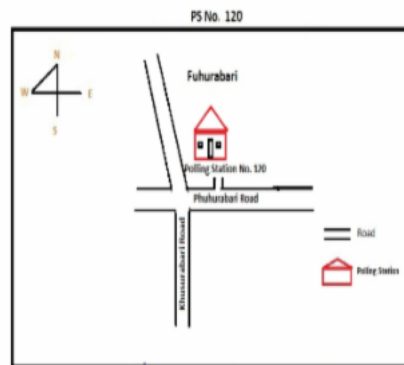

নিৰ্বাচক পঞ্জীয়ন বিষয়াৰ স্বাক্ষৰ

Nazri Naksha

Google Map View

Polling Station Building Front View

ভোটগ্ৰহন কেন্দ্ৰৰ সন্মুখৰ দৃশ্য

Cad View

Key MAP View

1 নাম : সংগীতা খাখলাৰী স্বামীৰ নাম : বিশাজিৎ কাখলাৰী ঘৰ নং : 00 বয়স : 23 লিঙ্গ : মহিলা	LQX7650484 ফটো উপলব্ধ	2 নাম : গাবছলী খাখলাৰী স্বামীৰ নাম : শুমলা খাখলাৰী ঘৰ নং : 1 বয়স : 68 লিঙ্গ : মহিলা	LQX9640668 ফটো উপলব্ধ	3 নাম : গনেশ খাখলাৰী পিতাৰ নাম : এলিতা খাখলাৰী ঘৰ নং : 1 বয়স : 59 লিঙ্গ : পুৰুষ	LQX9640679 ফটো উপলব্ধ
4 নাম : নিলিথী খাখলাৰী পিতাৰ নাম : শমলা খাখলাৰী ঘৰ নং : 1 বয়স : 40 লিঙ্গ : মহিলা	LQX9640680 ফটো উপলব্ধ	S 5 নাম : প্ৰীনজিতা খাখলাৰী পিতাৰ নাম : শুমলা খাখলাৰী ঘৰ নং : 1 বয়স : 33 লিঙ্গ : মহিলা	LQX1615583 ফটো উপলব্ধ	6 নাম : বজেন দৈমাৰী পিতাৰ নাম : মহেন্দ্ৰ দৈমাৰী ঘৰ নং : 2 বয়স : 65 লিঙ্গ : পুৰুষ	LQX9640691 ফটো উপলব্ধ
7 নাম : বিনতী দৈমাৰী স্বামীৰ নাম : বজেন দৈমাৰী ঘৰ নং : 2 বয়স : 62 লিঙ্গ : মহিলা	LQX9640704 ফটো উপলব্ধ	8 নাম : খোলা দৈমাৰী পিতাৰ নাম : মহেন্দ্ৰ দৈমাৰী ঘৰ নং : 2 বয়স : 60 লিঙ্গ : পুৰুষ	LQX9640737 ফটো উপলব্ধ	9 নাম : আৰতি দৈমাৰী স্বামীৰ নাম : খোলা দৈমাৰী ঘৰ নং : 2 বয়স : 58 লিঙ্গ : মহিলা	LQX9640748 ফটো উপলব্ধ
10 নাম : বিলিয়ন দৈমাৰী পিতাৰ নাম : বজেন দৈমাৰী ঘৰ নং : 2 বয়স : 38 লিঙ্গ : পুৰুষ	LQX9640726 ফটো উপলব্ধ	11 নাম : নায়া দৈমাৰী পিতাৰ নাম : বজেন দৈমাৰী ঘৰ নং : 2 বয়স : 37 লিঙ্গ : মহিলা	LQX9640715 ফটো উপলব্ধ	S 12 নাম : বেশা খাখলাৰী পিতাৰ নাম : ধনপতি খাখলাৰী ঘৰ নং : 2 বয়স : 36 লিঙ্গ : মহিলা	LQX9642084 ফটো উপলব্ধ
S 13 নাম : বৈচমই দৈমাৰী পিতাৰ নাম : খাউলা দৈমাৰী ঘৰ নং : 2 বয়স : 28 লিঙ্গ : মহিলা	LQX0044289 ফটো উপলব্ধ	14 নাম : বোমৈ দৈমাৰী পিতাৰ নাম : খোলা দৈমাৰী ঘৰ নং : 2 বয়স : 26 লিঙ্গ : মহিলা	LQX0222471 ফটো উপলব্ধ	15 নাম : বনথোপ বসুমতাৰী স্বামীৰ নাম : মাজেন্দ্ৰ বসুমতাৰী ঘৰ নং : 3 বয়স : 70 লিঙ্গ : মহিলা	LQX9640760 ফটো উপলব্ধ
16 নাম : অন বসুমতাৰী পিতাৰ নাম : মাজেন্দ্ৰ বসুমতাৰী ঘৰ নং : 3 বয়স : 45 লিঙ্গ : মহিলা	LQX9640771 ফটো উপলব্ধ	17 নাম : অনিতা বসুমতাৰী পিতাৰ নাম : মাজেন্দ্ৰ বসুমতাৰী ঘৰ নং : 3 বয়স : 43 লিঙ্গ : মহিলা	LQX9640782 ফটো উপলব্ধ	18 নাম : প্ৰবীন বসুমতাৰী পিতাৰ নাম : মাজেন্দ্ৰ বসুমতাৰী ঘৰ নং : 3 বয়স : 37 লিঙ্গ : পুৰুষ	LQX9640793 ফটো উপলব্ধ
19 নাম : নৰেশ্বৰ খাখলাৰী পিতাৰ নাম : বেৰাজিত খাখলাৰী ঘৰ নং : 5 বয়স : 76 লিঙ্গ : পুৰুষ	LQX9640839 ফটো উপলব্ধ	# 20 নাম : কিৰোট খাখলাৰী পিতাৰ নাম : নৰেশ্বৰ খাখলাৰী ঘৰ নং : 5 বয়স : 49 লিঙ্গ : পুৰুষ	LQX9640840 ফটো উপলব্ধ	21 নাম : বঞ্জিলা দৈমাৰী খাখলাৰী স্বামীৰ নাম : কিৰত খাখলাৰী ঘৰ নং : 5 বয়স : 44 লিঙ্গ : মহিলা	LQX9640851 ফটো উপলব্ধ
S 22 নাম : বীতা খাখলাৰী পিতাৰ নাম : নৰেশ্বৰ খাখলাৰী ঘৰ নং : 5 বয়স : 40 লিঙ্গ : মহিলা	LQX9640862 ফটো উপলব্ধ	23 নাম : ববীন্দ্ৰ খাখলাৰী অন্যান্য : থিলাও খাখলাৰী ঘৰ নং : 6 বয়স : 76 লিঙ্গ : পুৰুষ	LQX9640873 ফটো উপলব্ধ	E 24 নাম : নিলিমা খাখলাৰী স্বামীৰ নাম : ববীন্দ্ৰ খাখলাৰী ঘৰ নং : 6 বয়স : 70 লিঙ্গ : মহিলা	LQX9640884 ফটো উপলব্ধ
S 25 নাম : মীন ৰাভা পিতাৰ নাম : ধনুচ ৰাভা ঘৰ নং : 6 বয়স : 38 লিঙ্গ : মহিলা	LQX9640895 ফটো উপলব্ধ	26 নাম : মঞ্জলা খাখলাৰী পিতাৰ নাম : ববীন্দ্ৰ খাখলাৰী ঘৰ নং : 6 বয়স : 31 লিঙ্গ : মহিলা	LQX1615743 ফটো উপলব্ধ	27 নাম : গৌমবোৰ খাখলাৰী পিতাৰ নাম : ববীন্দ্ৰ খাখলাৰী ঘৰ নং : 6 বয়স : 29 লিঙ্গ : পুৰুষ	LQX0123893 ফটো উপলব্ধ
28 নাম : দেবেন দৈমাৰী পিতাৰ নাম : কালু দৈমাৰী ঘৰ নং : 9 বয়স : 52 লিঙ্গ : পুৰুষ	LQX9640931 ফটো উপলব্ধ	29 নাম : শাওন দৈমাৰী পিতাৰ নাম : কালু দৈমাৰী ঘৰ নং : 9 বয়স : 52 লিঙ্গ : পুৰুষ	LQX9640919 ফটো উপলব্ধ	30 নাম : দীপা দৈমাৰী স্বামীৰ নাম : শাওন দৈমাৰী ঘৰ নং : 9 বয়স : 50 লিঙ্গ : মহিলা	LQX9640920 ফটো উপলব্ধ