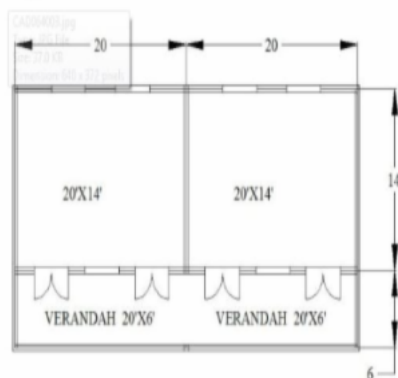

নিৰ্বাচক পঞ্জীয়ন বিষয়াৰ স্বাক্ষৰ

Nazri Naksha

Google Map View

Polling Station Building Front View

ভোটগ্ৰহন কেন্দ্ৰৰ সন্মুখৰ দৃশ্য

Cad View

Key MAP View

1 নাম : সংগীতা খাখলাৰী স্বামীৰ নাম : বিশাজিৎ কাখলাৰী ঘৰ নং : 00 বয়স : 23 লিঙ্গ : মহিলা	LQX7650484 ফটো উপলব্ধ	2 নাম : গাবছলী খাখলাৰী স্বামীৰ নাম : শুমলা খাখলাৰী ঘৰ নং : 1 বয়স : 68 লিঙ্গ : মহিলা	LQX9640668 ফটো উপলব্ধ	3 নাম : গনেশ খাখলাৰী পিতাৰ নাম : এলিতা খাখলাৰী ঘৰ নং : 1 বয়স : 59 লিঙ্গ : পুৰুষ	LQX9640679 ফটো উপলব্ধ
4 নাম : নিলিথী খাখলাৰী পিতাৰ নাম : শমলা খাখলাৰী ঘৰ নং : 1 বয়স : 40 লিঙ্গ : মহিলা	LQX9640680 ফটো উপলব্ধ	S 5 নাম : প্ৰীনজিতা খাখলাৰী পিতাৰ নাম : শুমলা খাখলাৰী ঘৰ নং : 1 বয়স : 33 লিঙ্গ : মহিলা	LQX1615583 ফটো উপলব্ধ	6 নাম : বজেন দৈমাৰী পিতাৰ নাম : মহেন্দ্ৰ দৈমাৰী ঘৰ নং : 2 বয়স : 65 লিঙ্গ : পুৰুষ	LQX9640691 ফটো উপলব্ধ
7 নাম : বিনতী দৈমাৰী স্বামীৰ নাম : বজেন দৈমাৰী ঘৰ নং : 2 বয়স : 62 লিঙ্গ : মহিলা	LQX9640704 ফটো উপলব্ধ	8 নাম : খোলা দৈমাৰী পিতাৰ নাম : মহেন্দ্ৰ দৈমাৰী ঘৰ নং : 2 বয়স : 60 লিঙ্গ : পুৰুষ	LQX9640737 ফটো উপলব্ধ	9 নাম : আৰতি দৈমাৰী স্বামীৰ নাম : খোলা দৈমাৰী ঘৰ নং : 2 বয়স : 58 লিঙ্গ : মহিলা	LQX9640748 ফটো উপলব্ধ
10 নাম : বিলিয়ন দৈমাৰী পিতাৰ নাম : বজেন দৈমাৰী ঘৰ নং : 2 বয়স : 38 লিঙ্গ : পুৰুষ	LQX9640726 ফটো উপলব্ধ	11 নাম : নায়া দৈমাৰী পিতাৰ নাম : বজেন দৈমাৰী ঘৰ নং : 2 বয়স : 37 লিঙ্গ : মহিলা	LQX9640715 ফটো উপলব্ধ	S 12 নাম : বেশা খাখলাৰী পিতাৰ নাম : ধনপতি খাখলাৰী ঘৰ নং : 2 বয়স : 36 লিঙ্গ : মহিলা	LQX9642084 ফটো উপলব্ধ
S 13 নাম : বৈচমই দৈমাৰী পিতাৰ নাম : খাউলা দৈমাৰী ঘৰ নং : 2 বয়স : 28 লিঙ্গ : মহিলা	LQX0044289 ফটো উপলব্ধ	14 নাম : বোমৈ দৈমাৰী পিতাৰ নাম : খোলা দৈমাৰী ঘৰ নং : 2 বয়স : 26 লিঙ্গ : মহিলা	LQX0222471 ফটো উপলব্ধ	15 নাম : বনথোপ বসুমতাৰী স্বামীৰ নাম : মাজেন্দ্ৰ বসুমতাৰী ঘৰ নং : 3 বয়স : 70 লিঙ্গ : মহিলা	LQX9640760 ফটো উপলব্ধ
16 নাম : অন বসুমতাৰী পিতাৰ নাম : মাজেন্দ্ৰ বসুমতাৰী ঘৰ নং : 3 বয়স : 45 লিঙ্গ : মহিলা	LQX9640771 ফটো উপলব্ধ	17 নাম : অনিতা বসুমতাৰী পিতাৰ নাম : মাজেন্দ্ৰ বসুমতাৰী ঘৰ নং : 3 বয়স : 43 লিঙ্গ : মহিলা	LQX9640782 ফটো উপলব্ধ	18 নাম : প্ৰবীন বসুমতাৰী পিতাৰ নাম : মাজেন্দ্ৰ বসুমতাৰী ঘৰ নং : 3 বয়স : 37 লিঙ্গ : পুৰুষ	LQX9640793 ফটো উপলব্ধ
19 নাম : নৰেশ্বৰ খাখলাৰী পিতাৰ নাম : বেৰাজিত খাখলাৰী ঘৰ নং : 5 বয়স : 76 লিঙ্গ : পুৰুষ	LQX9640839 ফটো উপলব্ধ	# 20 নাম : কিৰোট খাখলাৰী পিতাৰ নাম : নৰেশ্বৰ খাখলাৰী ঘৰ নং : 5 বয়স : 49 লিঙ্গ : পুৰুষ	LQX9640840 ফটো উপলব্ধ	21 নাম : বঞ্জিলা দৈমাৰী খাখলাৰী স্বামীৰ নাম : কিৰত খাখলাৰী ঘৰ নং : 5 বয়স : 44 লিঙ্গ : মহিলা	LQX9640851 ফটো উপলব্ধ
S 22 নাম : বীতা খাখলাৰী পিতাৰ নাম : নৰেশ্বৰ খাখলাৰী ঘৰ নং : 5 বয়স : 40 লিঙ্গ : মহিলা	LQX9640862 ফটো উপলব্ধ	23 নাম : ববীন্দ্ৰ খাখলাৰী অন্যান্য : থিলাও খাখলাৰী ঘৰ নং : 6 বয়স : 76 লিঙ্গ : পুৰুষ	LQX9640873 ফটো উপলব্ধ	E 24 নাম : নিলিমা খাখলাৰী স্বামীৰ নাম : ববীন্দ্ৰ খাখলাৰী ঘৰ নং : 6 বয়স : 70 লিঙ্গ : মহিলা	LQX9640884 ফটো উপলব্ধ
S 25 নাম : মীন ৰাভা পিতাৰ নাম : ধনুচ ৰাভা ঘৰ নং : 6 বয়স : 38 লিঙ্গ : মহিলা	LQX9640895 ফটো উপলব্ধ	26 নাম : মঞ্জলা খাখলাৰী পিতাৰ নাম : ববীন্দ্ৰ খাখলাৰী ঘৰ নং : 6 বয়স : 31 লিঙ্গ : মহিলা	LQX1615743 ফটো উপলব্ধ	27 নাম : গৌমবোৰ খাখলাৰী পিতাৰ নাম : ববীন্দ্ৰ খাখলাৰী ঘৰ নং : 6 বয়স : 29 লিঙ্গ : পুৰুষ	LQX0123893 ফটো উপলব্ধ
28 নাম : দেবেন দৈমাৰী পিতাৰ নাম : কালু দৈমাৰী ঘৰ নং : 9 বয়স : 52 লিঙ্গ : পুৰুষ	LQX9640931 ফটো উপলব্ধ	29 নাম : শাওন দৈমাৰী পিতাৰ নাম : কালু দৈমাৰী ঘৰ নং : 9 বয়স : 52 লিঙ্গ : পুৰুষ	LQX9640919 ফটো উপলব্ধ	30 নাম : দীপা দৈমাৰী স্বামীৰ নাম : শাওন দৈমাৰী ঘৰ নং : 9 বয়স : 50 লিঙ্গ : মহিলা	LQX9640920 ফটো উপলব্ধ