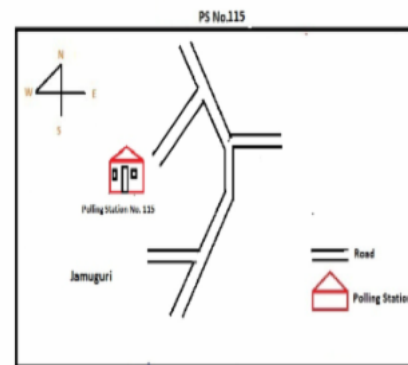

নিৰ্বাচক পঞ্জীয়ন বিষয়াৰ স্বাক্ষৰ

Nazri Naksha

Google Map View

Polling Station Building Front View

ভোটগ্ৰহন কেন্দ্ৰৰ সন্মুখৰ দৃশ্য

Cad View

Key MAP View

1 নাম : যোচেফচোন দৈমাৰী পিতাৰ নাম: শনিৰাম দৈমাৰী ঘৰ নং : 1 বয়স : 62 লিঙ্গ : পুৰুষ	LQX9434564 ফটো উপলব্ধ	2 নাম : প্ৰেমলী দৈমাৰী স্বামীৰ নাম: জোচেফচোন দৈমাৰী ঘৰ নং : 1 বয়স : 45 লিঙ্গ : মহিলা	LQX9434575 ফটো উপলব্ধ	3 নাম : নভেল দৈমাৰী পিতাৰ নাম: যোচেফচোন দৈমাৰী ঘৰ নং : 1 বয়স : 27 লিঙ্গ : পুৰুষ	LQX0138248 ফটো উপলব্ধ
4 নাম : অলিতাৰ দৈমাৰী পিতাৰ নাম: জোসফসন দৈমাৰী ঘৰ নং : 1 বয়স : 21 লিঙ্গ : পুৰুষ	LQX7701469 ফটো উপলব্ধ	5 নাম : ফীলীমোন দৈমাৰী পিতাৰ নাম: শনিৰাম দৈমাৰী ঘৰ নং : 02 বয়স : 50 লিঙ্গ : পুৰুষ	LQX9434586 ফটো উপলব্ধ	6 নাম : কেথেৰিনা দাঙ্গমাৰী স্বামীৰ নাম: ফীলীমোন দাঙ্গমাৰী ঘৰ নং : 2 বয়স : 45 লিঙ্গ : মহিলা	LQX9434597 ফটো উপলব্ধ
7 নাম : প্ৰচিয়াচ দৈমাৰী পিতাৰ নাম: ফিলিমন দৈমাৰী ঘৰ নং : 2 বয়স : 33 লিঙ্গ : পুৰুষ	LQX0182337 ফটো উপলব্ধ	8 নাম : দায়ানা দৈমাৰী পিতাৰ নাম: ফিলিমন দৈমাৰী ঘৰ নং : 2 বয়স : 28 লিঙ্গ : মহিলা	LQX0391037 ফটো উপলব্ধ	9 নাম : ডেমেট্ৰিউস দৈমাৰী পিতাৰ নাম: ফিলিমন দৈমাৰী ঘৰ নং : 2 বয়স : 24 লিঙ্গ : পুৰুষ	LQX7703085 ফটো উপলব্ধ
10 নাম : সাহিল দৈমাৰী পিতাৰ নাম: ফিলিমন দৈমাৰী ঘৰ নং : 2 বয়স : 21 লিঙ্গ : পুৰুষ	LQX7703077 ফটো উপলব্ধ	11 নাম : বাৰজুনি দৈমাৰী স্বামীৰ নাম: প্ৰিচিয়াচ দৈমাৰী ঘৰ নং : 2ক বয়স : 31 লিঙ্গ : মহিলা	LQX0182469 ফটো উপলব্ধ	12 নাম : আন্দ্ৰিয়াচ দৈমাৰী পিতাৰ নাম: দেবিশ্বৰ দৈমাৰী ঘৰ নং : 3 বয়স : 65 লিঙ্গ : পুৰুষ	LQX9434600 ফটো উপলব্ধ
13 নাম : সন্তোষ দৈমাৰী পিতাৰ নাম: আন্দ্ৰিয়াচ দৈমাৰী ঘৰ নং : 3 বয়স : 39 লিঙ্গ : পুৰুষ	LQX9434622 ফটো উপলব্ধ	14 নাম : বুস্পা দৈমাৰী স্বামীৰ নাম: সন্তোষ দৈমাৰী ঘৰ নং : 3 বয়স : 35 লিঙ্গ : মহিলা	LQX0204388 ফটো উপলব্ধ	15 নাম : দমনিক দৈমাৰী পিতাৰ নাম: কয়েন দৈমাৰী ঘৰ নং : 8 বয়স : 50 লিঙ্গ : পুৰুষ	LQX9434633 ফটো উপলব্ধ
16 নাম : বিনাদী দৈমাৰী স্বামীৰ নাম: দমনিক দৈমাৰী ঘৰ নং : 8 বয়স : 47 লিঙ্গ : মহিলা	LQX9434644 ফটো উপলব্ধ	17 নাম : জিসআ দৈমাৰী পিতাৰ নাম: খোপোৰা দৈমাৰী ঘৰ নং : 8 বয়স : 42 লিঙ্গ : পুৰুষ	LQX9434655 ফটো উপলব্ধ	18 নাম : হানা দৈমাৰী স্বামীৰ নাম: জিচুৰা দৈমাৰী ঘৰ নং : 8 বয়স : 36 লিঙ্গ : মহিলা	LQX0220467 ফটো উপলব্ধ
19 নাম : বোনোমীকা দৈমাৰী পিতাৰ নাম: দোমোনিক দৈমাৰী ঘৰ নং : 08 বয়স : 24 লিঙ্গ : মহিলা	LQX0572024 ফটো উপলব্ধ	20 নাম : টনি দৈমাৰী পিতাৰ নাম: দমনিক দৈমাৰী ঘৰ নং : 04 বয়স : 21 লিঙ্গ : পুৰুষ	LQX7701618 ফটো উপলব্ধ	21 নাম : ফাউলিনা দৈমাৰী স্বামীৰ নাম: অঞ্জুলিচ দৈমাৰী ঘৰ নং : 5 বয়স : 65 লিঙ্গ : মহিলা	LQX9434677 ফটো উপলব্ধ
22 নাম : অনিমা দৈমাৰী স্বামীৰ নাম: আদিলিচ দৈমাৰী ঘৰ নং : 5 বয়স : 45 লিঙ্গ : মহিলা	LQX9434699 ফটো উপলব্ধ	23 নাম : লুচি দৈমাৰী পিতাৰ নাম: অঞ্জুলিচ দৈমাৰী ঘৰ নং : 5 বয়স : 40 লিঙ্গ : মহিলা	LQX9434688 ফটো উপলব্ধ	24 নাম : মৰিয়ম দৈমাৰী স্বামীৰ নাম: বাহিৰাম দৈমাৰী ঘৰ নং : 6 বয়স : 65 লিঙ্গ : মহিলা	LQX9434735 ফটো উপলব্ধ
25 নাম : বিউচ দৈমাৰী পিতাৰ নাম: বাহিৰাম দৈমাৰী ঘৰ নং : 6 বয়স : 48 লিঙ্গ : পুৰুষ	LQX9434746 ফটো উপলব্ধ	26 নাম : মাৰ্থা দৈমাৰী স্বামীৰ নাম: বিউচ দৈমাৰী ঘৰ নং : 6 বয়স : 39 লিঙ্গ : মহিলা	LQX9434757 ফটো উপলব্ধ	27 নাম : এমানুআল দৈমাৰী পিতাৰ নাম: বিউশ দৈমাৰী ঘৰ নং : 6 বয়স : 23 লিঙ্গ : পুৰুষ	LQX0508671 ফটো উপলব্ধ
28 নাম : আলিশা দৈমাৰী পিতাৰ নাম: বিউশ দৈমাৰী ঘৰ নং : 6 বয়স : 21 লিঙ্গ : মহিলা	PVJ0071670 ফটো উপলব্ধ	29 নাম : লাচন দৈমাৰী পিতাৰ নাম: দাবিত দৈমাৰী ঘৰ নং : 9 বয়স : 64 লিঙ্গ : পুৰুষ	LQX9434779 ফটো উপলব্ধ	30 নাম : নয়মী দৈমাৰী স্বামীৰ নাম: লাচন দৈমাৰী ঘৰ নং : 9 বয়স : 64 লিঙ্গ : মহিলা	LQX9434780 ফটো উপলব্ধ