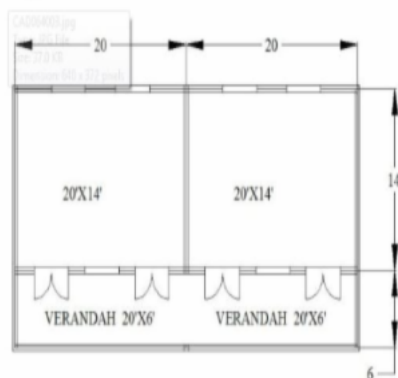

নিৰ্বাচক পঞ্জীয়ন বিষয়াৰ স্বাক্ষৰ

Nazri Naksha

Google Map View

Polling Station Building Front View

ভোটগ্ৰহন কেন্দ্ৰৰ সন্মুখৰ দৃশ্য

Cad View

Key MAP View

1 নাম : যোচেফচোন দৈমাৰী পিতাৰ নাম: শনিৰাম দৈমাৰী ঘৰ নং : 1 বয়স : 62 লিঙ্গ : পুৰুষ	LQX9434564 ফটো উপলব্ধ	2 নাম : প্ৰেমলী দৈমাৰী স্বামীৰ নাম: জোচেফচোন দৈমাৰী ঘৰ নং : 1 বয়স : 45 লিঙ্গ : মহিলা	LQX9434575 ফটো উপলব্ধ	3 নাম : নভেল দৈমাৰী পিতাৰ নাম: যোচেফচোন দৈমাৰী ঘৰ নং : 1 বয়স : 27 লিঙ্গ : পুৰুষ	LQX0138248 ফটো উপলব্ধ
4 নাম : অলিতাৰ দৈমাৰী পিতাৰ নাম: জোসফসন দৈমাৰী ঘৰ নং : 1 বয়স : 21 লিঙ্গ : পুৰুষ	LQX7701469 ফটো উপলব্ধ	5 নাম : ফীলীমোন দৈমাৰী পিতাৰ নাম: শনিৰাম দৈমাৰী ঘৰ নং : 02 বয়স : 50 লিঙ্গ : পুৰুষ	LQX9434586 ফটো উপলব্ধ	6 নাম : কেথেৰিনা দাঙ্গমাৰী স্বামীৰ নাম: ফীলীমোন দাঙ্গমাৰী ঘৰ নং : 2 বয়স : 45 লিঙ্গ : মহিলা	LQX9434597 ফটো উপলব্ধ
7 নাম : প্ৰচিয়াচ দৈমাৰী পিতাৰ নাম: ফিলিমন দৈমাৰী ঘৰ নং : 2 বয়স : 33 লিঙ্গ : পুৰুষ	LQX0182337 ফটো উপলব্ধ	8 নাম : দায়ানা দৈমাৰী পিতাৰ নাম: ফিলিমন দৈমাৰী ঘৰ নং : 2 বয়স : 28 লিঙ্গ : মহিলা	LQX0391037 ফটো উপলব্ধ	9 নাম : ডেমেট্ৰিউস দৈমাৰী পিতাৰ নাম: ফিলিমন দৈমাৰী ঘৰ নং : 2 বয়স : 24 লিঙ্গ : পুৰুষ	LQX7703085 ফটো উপলব্ধ
10 নাম : সাহিল দৈমাৰী পিতাৰ নাম: ফিলিমন দৈমাৰী ঘৰ নং : 2 বয়স : 21 লিঙ্গ : পুৰুষ	LQX7703077 ফটো উপলব্ধ	11 নাম : বাৰজুনি দৈমাৰী স্বামীৰ নাম: প্ৰিচিয়াচ দৈমাৰী ঘৰ নং : 2ক বয়স : 31 লিঙ্গ : মহিলা	LQX0182469 ফটো উপলব্ধ	12 নাম : আন্দ্ৰিয়াচ দৈমাৰী পিতাৰ নাম: দেবিশ্বৰ দৈমাৰী ঘৰ নং : 3 বয়স : 65 লিঙ্গ : পুৰুষ	LQX9434600 ফটো উপলব্ধ
13 নাম : সন্তোষ দৈমাৰী পিতাৰ নাম: আন্দ্ৰিয়াচ দৈমাৰী ঘৰ নং : 3 বয়স : 39 লিঙ্গ : পুৰুষ	LQX9434622 ফটো উপলব্ধ	14 নাম : বুস্পা দৈমাৰী স্বামীৰ নাম: সন্তোষ দৈমাৰী ঘৰ নং : 3 বয়স : 35 লিঙ্গ : মহিলা	LQX0204388 ফটো উপলব্ধ	15 নাম : দমনিক দৈমাৰী পিতাৰ নাম: কয়েন দৈমাৰী ঘৰ নং : 8 বয়স : 50 লিঙ্গ : পুৰুষ	LQX9434633 ফটো উপলব্ধ
16 নাম : বিনাদী দৈমাৰী স্বামীৰ নাম: দমনিক দৈমাৰী ঘৰ নং : 8 বয়স : 47 লিঙ্গ : মহিলা	LQX9434644 ফটো উপলব্ধ	17 নাম : জিসআ দৈমাৰী পিতাৰ নাম: খোপোৰা দৈমাৰী ঘৰ নং : 8 বয়স : 42 লিঙ্গ : পুৰুষ	LQX9434655 ফটো উপলব্ধ	18 নাম : হানা দৈমাৰী স্বামীৰ নাম: জিচুৰা দৈমাৰী ঘৰ নং : 8 বয়স : 36 লিঙ্গ : মহিলা	LQX0220467 ফটো উপলব্ধ
19 নাম : বোনোমীকা দৈমাৰী পিতাৰ নাম: দোমোনিক দৈমাৰী ঘৰ নং : 08 বয়স : 24 লিঙ্গ : মহিলা	LQX0572024 ফটো উপলব্ধ	20 নাম : টনি দৈমাৰী পিতাৰ নাম: দমনিক দৈমাৰী ঘৰ নং : 04 বয়স : 21 লিঙ্গ : পুৰুষ	LQX7701618 ফটো উপলব্ধ	21 নাম : ফাউলিনা দৈমাৰী স্বামীৰ নাম: অঞ্জুলিচ দৈমাৰী ঘৰ নং : 5 বয়স : 65 লিঙ্গ : মহিলা	LQX9434677 ফটো উপলব্ধ
22 নাম : অনিমা দৈমাৰী স্বামীৰ নাম: আদিলিচ দৈমাৰী ঘৰ নং : 5 বয়স : 45 লিঙ্গ : মহিলা	LQX9434699 ফটো উপলব্ধ	23 নাম : লুচি দৈমাৰী পিতাৰ নাম: অঞ্জুলিচ দৈমাৰী ঘৰ নং : 5 বয়স : 40 লিঙ্গ : মহিলা	LQX9434688 ফটো উপলব্ধ	24 নাম : মৰিয়ম দৈমাৰী স্বামীৰ নাম: বাহিৰাম দৈমাৰী ঘৰ নং : 6 বয়স : 65 লিঙ্গ : মহিলা	LQX9434735 ফটো উপলব্ধ
25 নাম : বিউচ দৈমাৰী পিতাৰ নাম: বাহিৰাম দৈমাৰী ঘৰ নং : 6 বয়স : 48 লিঙ্গ : পুৰুষ	LQX9434746 ফটো উপলব্ধ	26 নাম : মাৰ্থা দৈমাৰী স্বামীৰ নাম: বিউচ দৈমাৰী ঘৰ নং : 6 বয়স : 39 লিঙ্গ : মহিলা	LQX9434757 ফটো উপলব্ধ	27 নাম : এমানুআল দৈমাৰী পিতাৰ নাম: বিউশ দৈমাৰী ঘৰ নং : 6 বয়স : 23 লিঙ্গ : পুৰুষ	LQX0508671 ফটো উপলব্ধ
28 নাম : আলিশা দৈমাৰী পিতাৰ নাম: বিউশ দৈমাৰী ঘৰ নং : 6 বয়স : 21 লিঙ্গ : মহিলা	PVJ0071670 ফটো উপলব্ধ	29 নাম : লাচন দৈমাৰী পিতাৰ নাম: দাবিত দৈমাৰী ঘৰ নং : 9 বয়স : 64 লিঙ্গ : পুৰুষ	LQX9434779 ফটো উপলব্ধ	30 নাম : নয়মী দৈমাৰী স্বামীৰ নাম: লাচন দৈমাৰী ঘৰ নং : 9 বয়স : 64 লিঙ্গ : মহিলা	LQX9434780 ফটো উপলব্ধ