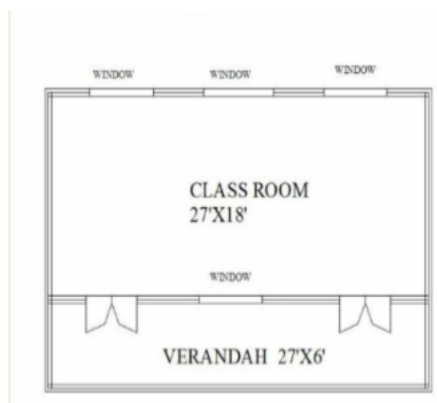

নিৰ্বাচক পঞ্জীয়ন বিষয়াৰ স্বাক্ষৰ

Nazri Naksha

Google Map View

Polling Station Building Front View

ভোটগ্ৰহন কেন্দ্ৰৰ সন্মুখৰ দৃশ্য

Cad View

Key MAP View

1 নাম : খোলা ৰাভা পিতাৰ নাম: গান্ধী ৰাভা ঘৰ নং : ১ বয়স : 70 লিঙ্গ : পুৰুষ	LQX9441343 ফটো উপলব্ধ	2 নাম : সমাইশ্ৰী ৰাভা স্বামীৰ নাম: খোলা ৰাভা ঘৰ নং : ১ বয়স : 65 লিঙ্গ : মহিলা	LQX9441354 ফটো উপলব্ধ	3 নাম : আকীলা ৰাভা পিতাৰ নাম: খাওলা ৰাভা ঘৰ নং : ১ বয়স : 28 লিঙ্গ : মহিলা	LQX0001008 ফটো উপলব্ধ
4 নাম : মিৰিনা বসুমতাৰী পিতাৰ নাম: হাবেল বসুমতাৰী ঘৰ নং : ২ বয়স : 52 লিঙ্গ : মহিলা	LQX9441401 ফটো উপলব্ধ	5 নাম : বেঞ্জামিন বসুমতাৰী পিতাৰ নাম: হাবেল বসুমতাৰী ঘৰ নং : ২ বয়স : 50 লিঙ্গ : পুৰুষ	LQX9441387 ফটো উপলব্ধ	6 নাম : বিনতা বসুমতাৰী স্বামীৰ নাম: বেঞ্জামিন বসুমতাৰী ঘৰ নং : ২ বয়স : 45 লিঙ্গ : মহিলা	LQX9441398 ফটো উপলব্ধ
7 নাম : বীৰোনী দৈমাৰী স্বামীৰ নাম: দিনো বসুমতাৰী ঘৰ নং : ২ বয়স : 59 লিঙ্গ : মহিলা	LQX9441412 ফটো উপলব্ধ	8 নাম : পানিৰাম দৈমাৰী পিতাৰ নাম: ধনিৰাম দৈমাৰী ঘৰ নং : ৩ বয়স : 75 লিঙ্গ : পুৰুষ	LQX9441423 ফটো উপলব্ধ	9 নাম : সাৰ্বেঠ দৈমাৰী স্বামীৰ নাম: পানিৰাম দৈমাৰী ঘৰ নং : ৩ বয়স : 72 লিঙ্গ : মহিলা	LQX9441434 ফটো উপলব্ধ
10 নাম : সাবিত্ৰী দৈমাৰী স্বামীৰ নাম: বিমল দৈমাৰী ঘৰ নং : ৩ বয়স : 48 লিঙ্গ : মহিলা	LQX9441456 ফটো উপলব্ধ	11 নাম : হেমালী দৈমাৰী স্বামীৰ নাম: নম্বল দৈমাৰী ঘৰ নং : ৩ বয়স : 47 লিঙ্গ : মহিলা	LQX9441467 ফটো উপলব্ধ	12 নাম : বাবী দৈমাৰী পিতাৰ নাম: বিমল দৈমাৰী ঘৰ নং : ৩ বয়স : 23 লিঙ্গ : মহিলা	LQX7648561 ফটো উপলব্ধ
13 নাম : চুবেন্দ্ৰ বসুমতাৰী পিতাৰ নাম: আচিন্দ্ৰ বসুমতাৰী ঘৰ নং : 8 বয়স : 60 লিঙ্গ : পুৰুষ	LQX9441478 ফটো উপলব্ধ	14 নাম : কুপা বানি নাৰ্জাৰি স্বামীৰ নাম: সুবেন্দ্ৰ বসুমতাৰী ঘৰ নং : 8 বয়স : 58 লিঙ্গ : মহিলা	LQX9441503 ফটো উপলব্ধ	15 নাম : গাওশ্ৰী বসুমতাৰী পিতাৰ নাম: আশীন্দ্ৰ বসুমতাৰী ঘৰ নং : 8 বয়স : 58 লিঙ্গ : মহিলা	LQX9441490 ফটো উপলব্ধ
16 নাম : পংকজ বসুমতাৰী পিতাৰ নাম: সুবেন্দ্ৰ বসুমতাৰী ঘৰ নং : 8 বয়স : 31 লিঙ্গ : পুৰুষ	LQX0078857 ফটো উপলব্ধ	17 নাম : নাযামী মচাহাৰী স্বামীৰ নাম: পংকজ বসুমতাৰী ঘৰ নং : 8 বয়স : 30 লিঙ্গ : মহিলা	LQX0525055 ফটো উপলব্ধ	18 নাম : ৰুলেন্দ্ৰ বসুমতাৰী পিতাৰ নাম: আচিন্দ্ৰ বসুমতাৰী ঘৰ নং : ৫ বয়স : 55 লিঙ্গ : পুৰুষ	LQX9441514 ফটো উপলব্ধ
19 নাম : জাৰৌ বসুমতাৰী স্বামীৰ নাম: ৰুলেন্দ্ৰ বসুমতাৰী ঘৰ নং : ৫ বয়স : 52 লিঙ্গ : মহিলা	LQX9441525 ফটো উপলব্ধ	20 নাম : বুদ্ধেশ্বৰ বসুমতাৰী পিতাৰ নাম: ৰুলেন্দ্ৰ বসুমতাৰী ঘৰ নং : ৫ বয়স : 34 লিঙ্গ : পুৰুষ	LQX9434713 ফটো উপলব্ধ	21 নাম : জৌংচাৰ বসুমতাৰী পিতাৰ নাম: ৰুলেন্দ্ৰ বসুমতাৰী ঘৰ নং : ৫ বয়স : 30 লিঙ্গ : পুৰুষ	LQX9434702 ফটো উপলব্ধ
22 নাম : নিলানি দৈমাৰী স্বামীৰ নাম: জিনাৰাম দৈমাৰী ঘৰ নং : ৬ বয়স : 68 লিঙ্গ : মহিলা	LQX9441547 ফটো উপলব্ধ	23 নাম : বুকুল দৈমাৰী পিতাৰ নাম: জিনাৰাম দৈমাৰী ঘৰ নং : ৬ বয়স : 45 লিঙ্গ : পুৰুষ	LQX9441569 ফটো উপলব্ধ	24 নাম : প্ৰলিপ দৈমাৰী পিতাৰ নাম: জিনাৰাম দৈমাৰী ঘৰ নং : ৬ বয়স : 43 লিঙ্গ : পুৰুষ	LQX9441558 ফটো উপলব্ধ
25 নাম : মামনী দৈমাৰী স্বামীৰ নাম: বুকুল কুমাৰ দৈমাৰী ঘৰ নং : ৬ বয়স : 36 লিঙ্গ : মহিলা	LQX0335794 ফটো উপলব্ধ	26 নাম : বনশ্ৰী দাঙ্গমাৰী স্বামীৰ নাম: দেবেন দাঙ্গমাৰী ঘৰ নং : ৬ বয়স : 35 লিঙ্গ : মহিলা	LQX0130732 ফটো উপলব্ধ	27 নাম : জৰ্জ বসুমতাৰী পিতাৰ নাম: দিনো বসুমতাৰী ঘৰ নং : ৬ বয়স : 31 লিঙ্গ : পুৰুষ	LQX0241919 ফটো উপলব্ধ
28 নাম : জশী বসুমতাৰী পিতাৰ নাম: দিনো বসুমতাৰী ঘৰ নং : ৬ বয়স : 27 লিঙ্গ : মহিলা	LQX0242339 ফটো উপলব্ধ	29 নাম : জুকিম বসুমতাৰী পিতাৰ নাম: দীনা বসুমতাৰী ঘৰ নং : ৬ বয়স : 23 লিঙ্গ : পুৰুষ	LQX0562884 ফটো উপলব্ধ	30 নাম : দীনা বসুমতাৰী পিতাৰ নাম: হাবেল বসুমতাৰী ঘৰ নং : ৬ বয়স : 60 লিঙ্গ : পুৰুষ	LQX9441581 ফটো উপলব্ধ