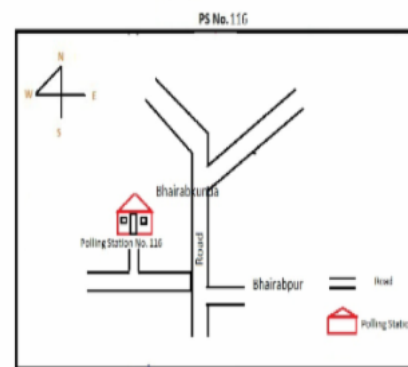

নিৰ্বাচক পঞ্জীয়ন বিষয়াৰ স্বাক্ষৰ

Nazri Naksha

Google Map View

Polling Station Building Front View

ভোটগ্ৰহন কেন্দ্ৰৰ সন্মুখৰ দৃশ্য

Cad View

Key MAP View

1 নাম : খোলা ৰাভা পিতাৰ নাম: গান্ধী ৰাভা ঘৰ নং : ১ বয়স : 70 লিঙ্গ : পুৰুষ	LQX9441343 ফটো উপলব্ধ	2 নাম : সমাইশ্ৰী ৰাভা স্বামীৰ নাম: খোলা ৰাভা ঘৰ নং : ১ বয়স : 65 লিঙ্গ : মহিলা	LQX9441354 ফটো উপলব্ধ	3 নাম : আকীলা ৰাভা পিতাৰ নাম: খাওলা ৰাভা ঘৰ নং : ১ বয়স : 28 লিঙ্গ : মহিলা	LQX0001008 ফটো উপলব্ধ
4 নাম : মিৰিনা বসুমতাৰী পিতাৰ নাম: হাবেল বসুমতাৰী ঘৰ নং : ২ বয়স : 52 লিঙ্গ : মহিলা	LQX9441401 ফটো উপলব্ধ	5 নাম : বেঞ্জামিন বসুমতাৰী পিতাৰ নাম: হাবেল বসুমতাৰী ঘৰ নং : ২ বয়স : 50 লিঙ্গ : পুৰুষ	LQX9441387 ফটো উপলব্ধ	6 নাম : বিনতা বসুমতাৰী স্বামীৰ নাম: বেঞ্জামিন বসুমতাৰী ঘৰ নং : ২ বয়স : 45 লিঙ্গ : মহিলা	LQX9441398 ফটো উপলব্ধ
7 নাম : বীৰোনী দৈমাৰী স্বামীৰ নাম: দিনো বসুমতাৰী ঘৰ নং : ২ বয়স : 59 লিঙ্গ : মহিলা	LQX9441412 ফটো উপলব্ধ	8 নাম : পানিৰাম দৈমাৰী পিতাৰ নাম: ধনিৰাম দৈমাৰী ঘৰ নং : ৩ বয়স : 75 লিঙ্গ : পুৰুষ	LQX9441423 ফটো উপলব্ধ	9 নাম : সাৰ্বেঠ দৈমাৰী স্বামীৰ নাম: পানিৰাম দৈমাৰী ঘৰ নং : ৩ বয়স : 72 লিঙ্গ : মহিলা	LQX9441434 ফটো উপলব্ধ
10 নাম : সাবিত্ৰী দৈমাৰী স্বামীৰ নাম: বিমল দৈমাৰী ঘৰ নং : ৩ বয়স : 48 লিঙ্গ : মহিলা	LQX9441456 ফটো উপলব্ধ	11 নাম : হেমালী দৈমাৰী স্বামীৰ নাম: নম্বল দৈমাৰী ঘৰ নং : ৩ বয়স : 47 লিঙ্গ : মহিলা	LQX9441467 ফটো উপলব্ধ	12 নাম : বাবী দৈমাৰী পিতাৰ নাম: বিমল দৈমাৰী ঘৰ নং : ৩ বয়স : 23 লিঙ্গ : মহিলা	LQX7648561 ফটো উপলব্ধ
13 নাম : চুবেন্দ্ৰ বসুমতাৰী পিতাৰ নাম: আচিন্দ্ৰ বসুমতাৰী ঘৰ নং : 8 বয়স : 60 লিঙ্গ : পুৰুষ	LQX9441478 ফটো উপলব্ধ	14 নাম : কুপা বানি নাৰ্জাৰি স্বামীৰ নাম: সুবেন্দ্ৰ বসুমতাৰী ঘৰ নং : 8 বয়স : 58 লিঙ্গ : মহিলা	LQX9441503 ফটো উপলব্ধ	15 নাম : গাওশ্ৰী বসুমতাৰী পিতাৰ নাম: আশীন্দ্ৰ বসুমতাৰী ঘৰ নং : 8 বয়স : 58 লিঙ্গ : মহিলা	LQX9441490 ফটো উপলব্ধ
16 নাম : পংকজ বসুমতাৰী পিতাৰ নাম: সুবেন্দ্ৰ বসুমতাৰী ঘৰ নং : 8 বয়স : 31 লিঙ্গ : পুৰুষ	LQX0078857 ফটো উপলব্ধ	17 নাম : নাযামী মচাহাৰী স্বামীৰ নাম: পংকজ বসুমতাৰী ঘৰ নং : 8 বয়স : 30 লিঙ্গ : মহিলা	LQX0525055 ফটো উপলব্ধ	18 নাম : ৰুলেন্দ্ৰ বসুমতাৰী পিতাৰ নাম: আচিন্দ্ৰ বসুমতাৰী ঘৰ নং : ৫ বয়স : 55 লিঙ্গ : পুৰুষ	LQX9441514 ফটো উপলব্ধ
19 নাম : জাৰৌ বসুমতাৰী স্বামীৰ নাম: ৰুলেন্দ্ৰ বসুমতাৰী ঘৰ নং : ৫ বয়স : 52 লিঙ্গ : মহিলা	LQX9441525 ফটো উপলব্ধ	20 নাম : বুদ্ধেশ্বৰ বসুমতাৰী পিতাৰ নাম: ৰুলেন্দ্ৰ বসুমতাৰী ঘৰ নং : ৫ বয়স : 34 লিঙ্গ : পুৰুষ	LQX9434713 ফটো উপলব্ধ	21 নাম : জৌংচাৰ বসুমতাৰী পিতাৰ নাম: ৰুলেন্দ্ৰ বসুমতাৰী ঘৰ নং : ৫ বয়স : 30 লিঙ্গ : পুৰুষ	LQX9434702 ফটো উপলব্ধ
22 নাম : নিলানি দৈমাৰী স্বামীৰ নাম: জিনাৰাম দৈমাৰী ঘৰ নং : ৬ বয়স : 68 লিঙ্গ : মহিলা	LQX9441547 ফটো উপলব্ধ	23 নাম : বুকুল দৈমাৰী পিতাৰ নাম: জিনাৰাম দৈমাৰী ঘৰ নং : ৬ বয়স : 45 লিঙ্গ : পুৰুষ	LQX9441569 ফটো উপলব্ধ	24 নাম : প্ৰলিপ দৈমাৰী পিতাৰ নাম: জিনাৰাম দৈমাৰী ঘৰ নং : ৬ বয়স : 43 লিঙ্গ : পুৰুষ	LQX9441558 ফটো উপলব্ধ
25 নাম : মামনী দৈমাৰী স্বামীৰ নাম: বুকুল কুমাৰ দৈমাৰী ঘৰ নং : ৬ বয়স : 36 লিঙ্গ : মহিলা	LQX0335794 ফটো উপলব্ধ	26 নাম : বনশ্ৰী দাঙ্গমাৰী স্বামীৰ নাম: দেবেন দাঙ্গমাৰী ঘৰ নং : ৬ বয়স : 35 লিঙ্গ : মহিলা	LQX0130732 ফটো উপলব্ধ	27 নাম : জৰ্জ বসুমতাৰী পিতাৰ নাম: দিনো বসুমতাৰী ঘৰ নং : ৬ বয়স : 31 লিঙ্গ : পুৰুষ	LQX0241919 ফটো উপলব্ধ
28 নাম : জশী বসুমতাৰী পিতাৰ নাম: দিনো বসুমতাৰী ঘৰ নং : ৬ বয়স : 27 লিঙ্গ : মহিলা	LQX0242339 ফটো উপলব্ধ	29 নাম : জুকিম বসুমতাৰী পিতাৰ নাম: দীনা বসুমতাৰী ঘৰ নং : ৬ বয়স : 23 লিঙ্গ : পুৰুষ	LQX0562884 ফটো উপলব্ধ	30 নাম : দীনা বসুমতাৰী পিতাৰ নাম: হাবেল বসুমতাৰী ঘৰ নং : ৬ বয়স : 60 লিঙ্গ : পুৰুষ	LQX9441581 ফটো উপলব্ধ