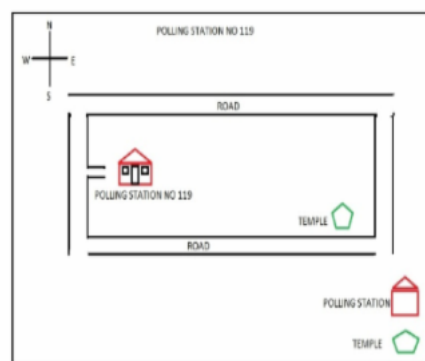

নিৰ্বাচক পঞ্জীয়ন বিষয়াৰ স্বাক্ষৰ

Nazri Naksha

Google Map View

Polling Station Building Front View

ভোটগ্ৰহন কেন্দ্ৰৰ সন্মুখৰ দৃশ্য

Cad View

Key MAP View

1 নাম : অনিলা বড়ো পিতাৰ নাম: বেৰলা বড়ো ঘৰ নং : 0 বয়স : 24 লিঙ্গ : মহিলা	LQX0516542 ফটো উপলব্ধ	2 নাম : বতেশ্বৰ বড়ো পিতাৰ নাম: সামেল বড়ো ঘৰ নং : 1ক বয়স : 64 লিঙ্গ : পুৰুষ	LQX9634600 ফটো উপলব্ধ	3 নাম : কেৰলিনা বড়ো স্বামীৰ নাম: বতেশ্বৰ বড়ো ঘৰ নং : 1ক বয়স : 51 লিঙ্গ : মহিলা	LQX9634611 ফটো উপলব্ধ
4 নাম : প্রতুল দৈমাৰী পিতাৰ নাম: ইছাহাক দৈমাৰী ঘৰ নং : 1 বয়স : 42 লিঙ্গ : পুৰুষ	LQX9634586 ফটো উপলব্ধ	5 নাম : অজিতা দৈমাৰী পিতাৰ নাম: ইছাহাক দৈমাৰী ঘৰ নং : 1 বয়স : 38 লিঙ্গ : মহিলা	LQX9634597 ফটো উপলব্ধ	6 নাম : জাইখলুং দৈমাৰী পিতাৰ নাম: ইছাহাক দৈমাৰী ঘৰ নং : 1 বয়স : 34 লিঙ্গ : পুৰুষ	LQX9645969 ফটো উপলব্ধ
7 নাম : চফিয়া দৈমাৰী পিতাৰ নাম: প্রতুল দৈমাৰী ঘৰ নং : 1 বয়স : 31 লিঙ্গ : মহিলা	LQX9646417 ফটো উপলব্ধ	8 নাম : জুনালী ৰাভা স্বামীৰ নাম: গনেশ ৰাভা ঘৰ নং : 01 বয়স : 24 লিঙ্গ : মহিলা	LQX1162056 ফটো উপলব্ধ	9 নাম : মাৰ্টিন দাঈমাৰী পিতাৰ নাম: ৰিন্দাও দৈমাৰী ঘৰ নং : 9 বয়স : 60 লিঙ্গ : পুৰুষ	LQX9634622 ফটো উপলব্ধ
10 নাম : দৰখী দৈমাৰী স্বামীৰ নাম: মাৰ্টিন দাঈমাৰী ঘৰ নং : 9 বয়স : 58 লিঙ্গ : মহিলা	LQX9634633 ফটো উপলব্ধ	11 নাম : লীনা বসুমতাৰী স্বামীৰ নাম: আবুউদ দৈমাৰী ঘৰ নং : 9 বয়স : 33 লিঙ্গ : মহিলা	LQX0137273 ফটো উপলব্ধ	12 নাম : আবদ দৈমাৰী পিতাৰ নাম: মাৰ্টিন দৈমাৰী ঘৰ নং : 9 বয়স : 32 লিঙ্গ : পুৰুষ	LQX0136713 ফটো উপলব্ধ
13 নাম : সৰল দৈমাৰী পিতাৰ নাম: মাৰ্টিন দৈমাৰী ঘৰ নং : 9 বয়স : 28 লিঙ্গ : পুৰুষ	LQX0136853 ফটো উপলব্ধ	14 নাম : ভিনচেন্ট দৈমাৰী পিতাৰ নাম: মাৰ্টিন দৈমাৰী ঘৰ নং : 9 বয়স : 27 লিঙ্গ : পুৰুষ	LQX0307801 ফটো উপলব্ধ	15 নাম : বিবিয়াক বসুমতাৰী পিতাৰ নাম: বিবিতী বসুমতাৰী ঘৰ নং : 3 বয়স : 21 লিঙ্গ : পুৰুষ	PVJ0107128 ফটো উপলব্ধ
16 নাম : প্ৰেমচন দৈমাৰী পিতাৰ নাম: গাথ্ৰা দৈমাৰী ঘৰ নং : 8 বয়স : 65 লিঙ্গ : পুৰুষ	LQX9634655 ফটো উপলব্ধ	17 নাম : প্ৰনতী দৈমাৰী স্বামীৰ নাম: প্ৰেমচন দৈমাৰী ঘৰ নং : 8 বয়স : 60 লিঙ্গ : মহিলা	LQX9634666 ফটো উপলব্ধ	18 নাম : প্ৰতিভা দৈমাৰী পিতাৰ নাম: প্ৰেমচন দৈমাৰী ঘৰ নং : 8 বয়স : 38 লিঙ্গ : মহিলা	LQX9634677 ফটো উপলব্ধ
19 নাম : জুলিতা দৈমাৰী পিতাৰ নাম: ইলিয়াছ দৈমাৰী ঘৰ নং : 8 বয়স : 34 লিঙ্গ : মহিলা	LQX9645878 ফটো উপলব্ধ	20 নাম : এণ্টনি দৈমাৰী পিতাৰ নাম: প্ৰেমচন দৈমাৰী ঘৰ নং : 4 বয়স : 33 লিঙ্গ : পুৰুষ	LQX0314955 ফটো উপলব্ধ	21 নাম : চিচিলীয়া দৈমাৰী পিতাৰ নাম: প্ৰেমচন দৈমাৰী ঘৰ নং : 8 বয়স : 30 লিঙ্গ : মহিলা	LQX9646020 ফটো উপলব্ধ
22 নাম : নিলীমা বসুমতাৰী স্বামীৰ নাম: এণ্টনি দৈমাৰী ঘৰ নং : 8 বয়স : 26 লিঙ্গ : মহিলা	LQX0312595 ফটো উপলব্ধ	23 নাম : দমনিক দৈমাৰী পিতাৰ নাম: গাথ্ৰা দৈমাৰী ঘৰ নং : 5 বয়স : 70 লিঙ্গ : পুৰুষ	LQX9634688 ফটো উপলব্ধ	24 নাম : শনি দৈমাৰী স্বামীৰ নাম: দমনিক দৈমাৰী ঘৰ নং : 5 বয়স : 60 লিঙ্গ : মহিলা	LQX9634699 ফটো উপলব্ধ
25 নাম : যিছুৱা দৈমাৰী পিতাৰ নাম: দমনিক দৈমাৰী ঘৰ নং : 5 বয়স : 45 লিঙ্গ : পুৰুষ	LQX9634713 ফটো উপলব্ধ	26 নাম : প্ৰফুল্ল কছাৰী পিতাৰ নাম: ধৰ্ম কছাৰী ঘৰ নং : 5 বয়স : 39 লিঙ্গ : পুৰুষ	LQX0136911 ফটো উপলব্ধ	27 নাম : জিলীনা কচাৰী পিতাৰ নাম: প্ৰফুল্ল কচাৰী ঘৰ নং : 5 বয়স : 38 লিঙ্গ : মহিলা	LQX9634702 ফটো উপলব্ধ
S নাম : ৰোজালি দৈমাৰী পিতাৰ নাম: দোমোনিক দৈমাৰী ঘৰ নং : 5 বয়স : 30 লিঙ্গ : মহিলা	LQX0088229 ফটো উপলব্ধ	29 নাম : জিপেচকেল দৈমাৰী পিতাৰ নাম: দোমোনিক দৈমাৰী ঘৰ নং : 5 বয়স : 30 লিঙ্গ : পুৰুষ	LQX0088237 ফটো উপলব্ধ	30 নাম : প্ৰেমচন দৈমাৰী পিতাৰ নাম: থোমাছ দৈমাৰী ঘৰ নং : 6 বয়স : 70 লিঙ্গ : পুৰুষ	LQX9634724 ফটো উপলব্ধ