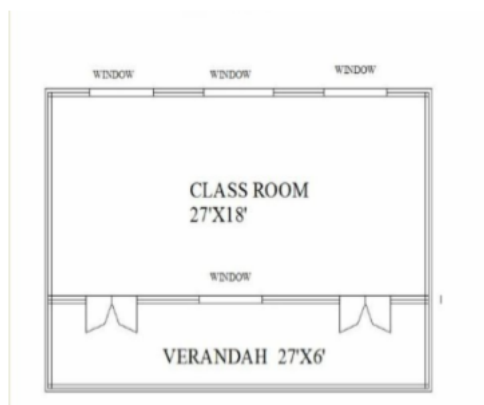

নিৰ্বাচক পঞ্জীয়ন বিষয়াৰ স্বাক্ষৰ

Nazri Naksha

Google Map View

Polling Station Building Front View

ভোটগ্ৰহন কেন্দ্ৰৰ সন্মুখৰ দৃশ্য

Cad View

Key MAP View

1 নাম : অনিলা বড়ো পিতাৰ নাম: বেৰলা বড়ো ঘৰ নং : 0 বয়স : 24 লিঙ্গ : মহিলা	LQX0516542 ফটো উপলব্ধ	2 নাম : বতেশ্বৰ বড়ো পিতাৰ নাম: সামেল বড়ো ঘৰ নং : 1ক বয়স : 64 লিঙ্গ : পুৰুষ	LQX9634600 ফটো উপলব্ধ	3 নাম : কেৰলিনা বড়ো স্বামীৰ নাম: বতেশ্বৰ বড়ো ঘৰ নং : 1ক বয়স : 51 লিঙ্গ : মহিলা	LQX9634611 ফটো উপলব্ধ
4 নাম : প্রতুল দৈমাৰী পিতাৰ নাম: ইছাহাক দৈমাৰী ঘৰ নং : 1 বয়স : 42 লিঙ্গ : পুৰুষ	LQX9634586 ফটো উপলব্ধ	5 নাম : অজিতা দৈমাৰী পিতাৰ নাম: ইছাহাক দৈমাৰী ঘৰ নং : 1 বয়স : 38 লিঙ্গ : মহিলা	LQX9634597 ফটো উপলব্ধ	6 নাম : জাইখলুং দৈমাৰী পিতাৰ নাম: ইছাহাক দৈমাৰী ঘৰ নং : 1 বয়স : 34 লিঙ্গ : পুৰুষ	LQX9645969 ফটো উপলব্ধ
7 নাম : চফিয়া দৈমাৰী পিতাৰ নাম: প্রতুল দৈমাৰী ঘৰ নং : 1 বয়স : 31 লিঙ্গ : মহিলা	LQX9646417 ফটো উপলব্ধ	8 নাম : জুনালী ৰাভা স্বামীৰ নাম: গনেশ ৰাভা ঘৰ নং : 01 বয়স : 24 লিঙ্গ : মহিলা	LQX1162056 ফটো উপলব্ধ	9 নাম : মাৰ্টিন দাঈমাৰী পিতাৰ নাম: ৰিন্দাও দৈমাৰী ঘৰ নং : 9 বয়স : 60 লিঙ্গ : পুৰুষ	LQX9634622 ফটো উপলব্ধ
10 নাম : দৰখী দৈমাৰী স্বামীৰ নাম: মাৰ্টিন দাঈমাৰী ঘৰ নং : 9 বয়স : 58 লিঙ্গ : মহিলা	LQX9634633 ফটো উপলব্ধ	11 নাম : লীনা বসুমতাৰী স্বামীৰ নাম: আবুউদ দৈমাৰী ঘৰ নং : 9 বয়স : 33 লিঙ্গ : মহিলা	LQX0137273 ফটো উপলব্ধ	12 নাম : আবদ দৈমাৰী পিতাৰ নাম: মাৰ্টিন দৈমাৰী ঘৰ নং : 9 বয়স : 32 লিঙ্গ : পুৰুষ	LQX0136713 ফটো উপলব্ধ
13 নাম : সৰল দৈমাৰী পিতাৰ নাম: মাৰ্টিন দৈমাৰী ঘৰ নং : 9 বয়স : 28 লিঙ্গ : পুৰুষ	LQX0136853 ফটো উপলব্ধ	14 নাম : ভিনচেন্ট দৈমাৰী পিতাৰ নাম: মাৰ্টিন দৈমাৰী ঘৰ নং : 9 বয়স : 27 লিঙ্গ : পুৰুষ	LQX0307801 ফটো উপলব্ধ	15 নাম : বিবিয়াক বসুমতাৰী পিতাৰ নাম: বিবিতী বসুমতাৰী ঘৰ নং : 3 বয়স : 21 লিঙ্গ : পুৰুষ	PVJ0107128 ফটো উপলব্ধ
16 নাম : প্ৰেমচন দৈমাৰী পিতাৰ নাম: গাথ্ৰা দৈমাৰী ঘৰ নং : 8 বয়স : 65 লিঙ্গ : পুৰুষ	LQX9634655 ফটো উপলব্ধ	17 নাম : প্ৰনতী দৈমাৰী স্বামীৰ নাম: প্ৰেমচন দৈমাৰী ঘৰ নং : 8 বয়স : 60 লিঙ্গ : মহিলা	LQX9634666 ফটো উপলব্ধ	18 নাম : প্ৰতিভা দৈমাৰী পিতাৰ নাম: প্ৰেমচন দৈমাৰী ঘৰ নং : 8 বয়স : 38 লিঙ্গ : মহিলা	LQX9634677 ফটো উপলব্ধ
19 নাম : জুলিতা দৈমাৰী পিতাৰ নাম: ইলিয়াছ দৈমাৰী ঘৰ নং : 8 বয়স : 34 লিঙ্গ : মহিলা	LQX9645878 ফটো উপলব্ধ	20 নাম : এণ্টনি দৈমাৰী পিতাৰ নাম: প্ৰেমচন দৈমাৰী ঘৰ নং : 4 বয়স : 33 লিঙ্গ : পুৰুষ	LQX0314955 ফটো উপলব্ধ	21 নাম : চিচিলীয়া দৈমাৰী পিতাৰ নাম: প্ৰেমচন দৈমাৰী ঘৰ নং : 8 বয়স : 30 লিঙ্গ : মহিলা	LQX9646020 ফটো উপলব্ধ
22 নাম : নিলীমা বসুমতাৰী স্বামীৰ নাম: এণ্টনি দৈমাৰী ঘৰ নং : 8 বয়স : 26 লিঙ্গ : মহিলা	LQX0312595 ফটো উপলব্ধ	23 নাম : দমনিক দৈমাৰী পিতাৰ নাম: গাথ্ৰা দৈমাৰী ঘৰ নং : 5 বয়স : 70 লিঙ্গ : পুৰুষ	LQX9634688 ফটো উপলব্ধ	24 নাম : শনি দৈমাৰী স্বামীৰ নাম: দমনিক দৈমাৰী ঘৰ নং : 5 বয়স : 60 লিঙ্গ : মহিলা	LQX9634699 ফটো উপলব্ধ
25 নাম : যিছুৱা দৈমাৰী পিতাৰ নাম: দমনিক দৈমাৰী ঘৰ নং : 5 বয়স : 45 লিঙ্গ : পুৰুষ	LQX9634713 ফটো উপলব্ধ	26 নাম : প্ৰফুল্ল কছাৰী পিতাৰ নাম: ধৰ্ম কছাৰী ঘৰ নং : 5 বয়স : 39 লিঙ্গ : পুৰুষ	LQX0136911 ফটো উপলব্ধ	27 নাম : জিলীনা কচাৰী পিতাৰ নাম: প্ৰফুল্ল কচাৰী ঘৰ নং : 5 বয়স : 38 লিঙ্গ : মহিলা	LQX9634702 ফটো উপলব্ধ
S নাম : ৰোজালি দৈমাৰী পিতাৰ নাম: দোমোনিক দৈমাৰী ঘৰ নং : 5 বয়স : 30 লিঙ্গ : মহিলা	LQX0088229 ফটো উপলব্ধ	29 নাম : জিপেচকেল দৈমাৰী পিতাৰ নাম: দোমোনিক দৈমাৰী ঘৰ নং : 5 বয়স : 30 লিঙ্গ : পুৰুষ	LQX0088237 ফটো উপলব্ধ	30 নাম : প্ৰেমচন দৈমাৰী পিতাৰ নাম: থোমাছ দৈমাৰী ঘৰ নং : 6 বয়স : 70 লিঙ্গ : পুৰুষ	LQX9634724 ফটো উপলব্ধ