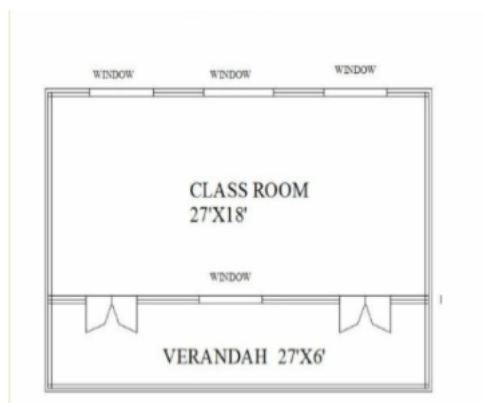

নিৰ্বাচক পঞ্জীয়ন বিষয়াৰ স্বাক্ষৰ

Nazri Naksha

Google Map View

Polling Station Building Front View

ভোটগ্ৰহন কেন্দ্ৰৰ সন্মুখৰ দৃশ্য

Cad View

Key MAP View

1 নাম : জয়ন্তি বাগ্গাৰী স্বামীৰ নাম: মুচি বাগ্গাৰী ঘৰ নং : 1 বয়স : 71 লিঙ্গ : মহিলা	LQX8338963 ফটো উপলব্ধ	2 নাম : নিভা বাগ্গাৰী পিতাৰ নাম: মুচি বাগ্গাৰী ঘৰ নং : 1 বয়স : 46 লিঙ্গ : মহিলা	LQX8338974 ফটো উপলব্ধ	3 নাম : কিলিয়ন বাগ্গাৰী পিতাৰ নাম: মুচি বাগ্গাৰী ঘৰ নং : 1 বয়স : 40 লিঙ্গ : পুৰুষ	LQX8338985 ফটো উপলব্ধ
4 নাম : জিলু বাগ্গাৰী স্বামীৰ নাম: কিলিওন বাগ্গাৰী ঘৰ নং : 1 বয়স : 37 লিঙ্গ : মহিলা	LQX0137687 ফটো উপলব্ধ	# 5 নাম : লুসিআ দৈমাৰী মাতৃৰ নাম: আইকন দৈমাৰী ঘৰ নং : 109 বয়স : 22 লিঙ্গ : মহিলা	PVJ0039511 ফটো উপলব্ধ	6 নাম : নিৰন বাগ্গাৰী পিতাৰ নাম: নবীন বাগ্গাৰী ঘৰ নং : 2 বয়স : 51 লিঙ্গ : পুৰুষ	LQX8339002 ফটো উপলব্ধ
7 নাম : চৰন বাগ্গাৰী পিতাৰ নাম: নবীন বাগ্গাৰী ঘৰ নং : 2 বয়স : 47 লিঙ্গ : পুৰুষ	LQX8339035 ফটো উপলব্ধ	8 নাম : জুন বাগ্গাৰী স্বামীৰ নাম: প্ৰসেন বাগ্গাৰী ঘৰ নং : 2 বয়স : 45 লিঙ্গ : মহিলা	LQX8339024 ফটো উপলব্ধ	9 নাম : আৰতী বাগ্গাৰী স্বামীৰ নাম: চৰন বাগ্গাৰী ঘৰ নং : 2 বয়স : 41 লিঙ্গ : মহিলা	LQX8339046 ফটো উপলব্ধ
10 নাম : অঞ্জিমা বাগ্গাৰী স্বামীৰ নাম: নিৰণ বাগ্গাৰী ঘৰ নং : 2 বয়স : 35 লিঙ্গ : মহিলা	LQX0043786 ফটো উপলব্ধ	11 নাম : গীতা বাগ্গাৰী পিতাৰ নাম: প্ৰসেন বাগ্গাৰী ঘৰ নং : 2 বয়স : 28 লিঙ্গ : মহিলা	LQX0379461 ফটো উপলব্ধ	12 নাম : বীৰখাং বাগ্গাৰী পিতাৰ নাম: নিৰন বাগ্গাৰী ঘৰ নং : 2 বয়স : 20 লিঙ্গ : পুৰুষ	PVJ0086181 ফটো উপলব্ধ
13 নাম : উষা দৈমাৰী পিতাৰ নাম: নিমল দৈমাৰী ঘৰ নং : 3 বয়স : 38 লিঙ্গ : মহিলা	LQX9542670 ফটো উপলব্ধ	14 নাম : লয়ন দৈমাৰী পিতাৰ নাম: ৰত্নেশ্বৰ দৈমাৰী ঘৰ নং : 8 বয়স : 61 লিঙ্গ : পুৰুষ	LQX8339057 ফটো উপলব্ধ	15 নাম : ফুলেশ্বৰী দৈমাৰী স্বামীৰ নাম: লয়ন দৈমাৰী ঘৰ নং : 8 বয়স : 59 লিঙ্গ : মহিলা	LQX8339068 ফটো উপলব্ধ
16 নাম : মিনতি দৈমাৰী পিতাৰ নাম: ৰত্নেশ্বৰ দৈমাৰী ঘৰ নং : 8 বয়স : 47 লিঙ্গ : মহিলা	LQX8339080 ফটো উপলব্ধ	17 নাম : খৌলি দৈমাৰী পিতাৰ নাম: ৰত্নেশ্বৰ দৈমাৰী ঘৰ নং : 8 বয়স : 45 লিঙ্গ : মহিলা	LQX8339091 ফটো উপলব্ধ	18 নাম : ইন্মানয়েল দৈমাৰী পিতাৰ নাম: লয়ন দৈমাৰী ঘৰ নং : 8 বয়স : 37 লিঙ্গ : পুৰুষ	LQX8339079 ফটো উপলব্ধ
19 নাম : আমিশা দৈমাৰী পিতাৰ নাম: লোয়ন দৈমাৰী ঘৰ নং : 8 বয়স : 32 লিঙ্গ : মহিলা	LQX0220558 ফটো উপলব্ধ	20 নাম : ৰমিল বসুমতাৰী পিতাৰ নাম: অনন্ত বসুমতাৰী ঘৰ নং : 5 বয়স : 67 লিঙ্গ : পুৰুষ	LQX8339104 ফটো উপলব্ধ	21 নাম : জীৰনি বসুমতাৰী স্বামীৰ নাম: ৰমিল বসুমতাৰী ঘৰ নং : 5 বয়স : 65 লিঙ্গ : মহিলা	LQX8339115 ফটো উপলব্ধ
22 নাম : মনদিপ বসুমতাৰী পিতাৰ নাম: ৰুমিল বসুমতাৰী ঘৰ নং : 5 বয়স : 49 লিঙ্গ : পুৰুষ	LQX8339126 ফটো উপলব্ধ	23 নাম : মামনি বসুমতাৰী স্বামীৰ নাম: মনদিপ বসুমতাৰী ঘৰ নং : 5 বয়স : 47 লিঙ্গ : মহিলা	LQX8339137 ফটো উপলব্ধ	24 নাম : দুদল বসুমতাৰী পিতাৰ নাম: ৰমিল বসুমতাৰী ঘৰ নং : 5 বয়স : 44 লিঙ্গ : পুৰুষ	LQX8339148 ফটো উপলব্ধ
25 নাম : ত্ৰিদিপ বসুমতাৰী পিতাৰ নাম: ৰুমিল বসুমতাৰী ঘৰ নং : 5 বয়স : 41 লিঙ্গ : পুৰুষ	LQX8339159 ফটো উপলব্ধ	26 নাম : প্ৰেচিয়াচ বসুমতাৰী পিতাৰ নাম: মনদিপ বসুমতাৰী ঘৰ নং : 05 বয়স : 26 লিঙ্গ : পুৰুষ	LQX0375964 ফটো উপলব্ধ	27 নাম : প্ৰস্পী বসুমতাৰী পিতাৰ নাম: মনদিপ বসুমতাৰী ঘৰ নং : 05 বয়স : 21 লিঙ্গ : মহিলা	PVJ0039263 ফটো উপলব্ধ
28 নাম : প্ৰবিন বসুমতাৰী পিতাৰ নাম: অনন্ত বসুমতাৰী ঘৰ নং : 6 বয়স : 71 লিঙ্গ : পুৰুষ	LQX8339171 ফটো উপলব্ধ	29 নাম : নিৰলা বসুমতাৰী স্বামীৰ নাম: প্ৰবিন বসুমতাৰী ঘৰ নং : 6 বয়স : 61 লিঙ্গ : মহিলা	LQX8339182 ফটো উপলব্ধ	30 নাম : জীত বসুমতাৰী পিতাৰ নাম: প্ৰবিন বসুমতাৰী ঘৰ নং : 6 বয়স : 43 লিঙ্গ : পুৰুষ	LQX8339193 ফটো উপলব্ধ