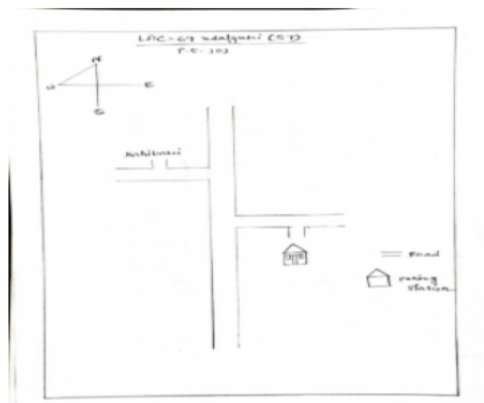

Nazri Naksha