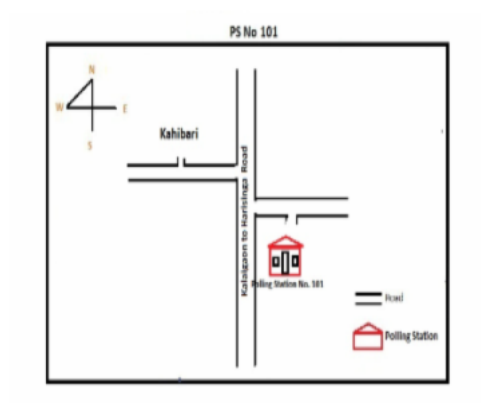

নিৰ্বাচক পঞ্জীয়ন বিষয়াৰ স্বাক্ষৰ

Nazri Naksha

Google Map View

Polling Station Building Front View

ভোটগ্ৰহন কেন্দ্ৰৰ সন্মুখৰ দৃশ্য

Cad View

Key MAP View

1 নাম : জয়ন্তি বাগ্গাৰী স্বামীৰ নাম: মুচি বাগ্গাৰী ঘৰ নং : 1 বয়স : 71 লিঙ্গ : মহিলা	LQX8338963 ফটো উপলব্ধ	2 নাম : নিভা বাগ্গাৰী পিতাৰ নাম: মুচি বাগ্গাৰী ঘৰ নং : 1 বয়স : 46 লিঙ্গ : মহিলা	LQX8338974 ফটো উপলব্ধ	3 নাম : কিলিয়ন বাগ্গাৰী পিতাৰ নাম: মুচি বাগ্গাৰী ঘৰ নং : 1 বয়স : 40 লিঙ্গ : পুৰুষ	LQX8338985 ফটো উপলব্ধ
4 নাম : জিলু বাগ্গাৰী স্বামীৰ নাম: কিলিওন বাগ্গাৰী ঘৰ নং : 1 বয়স : 37 লিঙ্গ : মহিলা	LQX0137687 ফটো উপলব্ধ	# 5 নাম : লুসিআ দৈমাৰী মাতৃৰ নাম: আইকন দৈমাৰী ঘৰ নং : 109 বয়স : 22 লিঙ্গ : মহিলা	PVJ0039511 ফটো উপলব্ধ	6 নাম : নিৰন বাগ্গাৰী পিতাৰ নাম: নবীন বাগ্গাৰী ঘৰ নং : 2 বয়স : 51 লিঙ্গ : পুৰুষ	LQX8339002 ফটো উপলব্ধ
7 নাম : চৰন বাগ্গাৰী পিতাৰ নাম: নবীন বাগ্গাৰী ঘৰ নং : 2 বয়স : 47 লিঙ্গ : পুৰুষ	LQX8339035 ফটো উপলব্ধ	8 নাম : জুন বাগ্গাৰী স্বামীৰ নাম: প্ৰসেন বাগ্গাৰী ঘৰ নং : 2 বয়স : 45 লিঙ্গ : মহিলা	LQX8339024 ফটো উপলব্ধ	9 নাম : আৰতী বাগ্গাৰী স্বামীৰ নাম: চৰন বাগ্গাৰী ঘৰ নং : 2 বয়স : 41 লিঙ্গ : মহিলা	LQX8339046 ফটো উপলব্ধ
10 নাম : অঞ্জিমা বাগ্গাৰী স্বামীৰ নাম: নিৰণ বাগ্গাৰী ঘৰ নং : 2 বয়স : 35 লিঙ্গ : মহিলা	LQX0043786 ফটো উপলব্ধ	11 নাম : গীতা বাগ্গাৰী পিতাৰ নাম: প্ৰসেন বাগ্গাৰী ঘৰ নং : 2 বয়স : 28 লিঙ্গ : মহিলা	LQX0379461 ফটো উপলব্ধ	12 নাম : বীৰখাং বাগ্গাৰী পিতাৰ নাম: নিৰন বাগ্গাৰী ঘৰ নং : 2 বয়স : 20 লিঙ্গ : পুৰুষ	PVJ0086181 ফটো উপলব্ধ
13 নাম : উষা দৈমাৰী পিতাৰ নাম: নিমল দৈমাৰী ঘৰ নং : 3 বয়স : 38 লিঙ্গ : মহিলা	LQX9542670 ফটো উপলব্ধ	14 নাম : লয়ন দৈমাৰী পিতাৰ নাম: ৰত্নেশ্বৰ দৈমাৰী ঘৰ নং : 8 বয়স : 61 লিঙ্গ : পুৰুষ	LQX8339057 ফটো উপলব্ধ	15 নাম : ফুলেশ্বৰী দৈমাৰী স্বামীৰ নাম: লয়ন দৈমাৰী ঘৰ নং : 8 বয়স : 59 লিঙ্গ : মহিলা	LQX8339068 ফটো উপলব্ধ
16 নাম : মিনতি দৈমাৰী পিতাৰ নাম: ৰত্নেশ্বৰ দৈমাৰী ঘৰ নং : 8 বয়স : 47 লিঙ্গ : মহিলা	LQX8339080 ফটো উপলব্ধ	17 নাম : খৌলি দৈমাৰী পিতাৰ নাম: ৰত্নেশ্বৰ দৈমাৰী ঘৰ নং : 8 বয়স : 45 লিঙ্গ : মহিলা	LQX8339091 ফটো উপলব্ধ	18 নাম : ইন্মানয়েল দৈমাৰী পিতাৰ নাম: লয়ন দৈমাৰী ঘৰ নং : 8 বয়স : 37 লিঙ্গ : পুৰুষ	LQX8339079 ফটো উপলব্ধ
19 নাম : আমিশা দৈমাৰী পিতাৰ নাম: লোয়ন দৈমাৰী ঘৰ নং : 8 বয়স : 32 লিঙ্গ : মহিলা	LQX0220558 ফটো উপলব্ধ	20 নাম : ৰমিল বসুমতাৰী পিতাৰ নাম: অনন্ত বসুমতাৰী ঘৰ নং : 5 বয়স : 67 লিঙ্গ : পুৰুষ	LQX8339104 ফটো উপলব্ধ	21 নাম : জীৰনি বসুমতাৰী স্বামীৰ নাম: ৰমিল বসুমতাৰী ঘৰ নং : 5 বয়স : 65 লিঙ্গ : মহিলা	LQX8339115 ফটো উপলব্ধ
22 নাম : মনদিপ বসুমতাৰী পিতাৰ নাম: ৰুমিল বসুমতাৰী ঘৰ নং : 5 বয়স : 49 লিঙ্গ : পুৰুষ	LQX8339126 ফটো উপলব্ধ	23 নাম : মামনি বসুমতাৰী স্বামীৰ নাম: মনদিপ বসুমতাৰী ঘৰ নং : 5 বয়স : 47 লিঙ্গ : মহিলা	LQX8339137 ফটো উপলব্ধ	24 নাম : দুদল বসুমতাৰী পিতাৰ নাম: ৰমিল বসুমতাৰী ঘৰ নং : 5 বয়স : 44 লিঙ্গ : পুৰুষ	LQX8339148 ফটো উপলব্ধ
25 নাম : ত্ৰিদিপ বসুমতাৰী পিতাৰ নাম: ৰুমিল বসুমতাৰী ঘৰ নং : 5 বয়স : 41 লিঙ্গ : পুৰুষ	LQX8339159 ফটো উপলব্ধ	26 নাম : প্ৰেচিয়াচ বসুমতাৰী পিতাৰ নাম: মনদিপ বসুমতাৰী ঘৰ নং : 05 বয়স : 26 লিঙ্গ : পুৰুষ	LQX0375964 ফটো উপলব্ধ	27 নাম : প্ৰস্পী বসুমতাৰী পিতাৰ নাম: মনদিপ বসুমতাৰী ঘৰ নং : 05 বয়স : 21 লিঙ্গ : মহিলা	PVJ0039263 ফটো উপলব্ধ
28 নাম : প্ৰবিন বসুমতাৰী পিতাৰ নাম: অনন্ত বসুমতাৰী ঘৰ নং : 6 বয়স : 71 লিঙ্গ : পুৰুষ	LQX8339171 ফটো উপলব্ধ	29 নাম : নিৰলা বসুমতাৰী স্বামীৰ নাম: প্ৰবিন বসুমতাৰী ঘৰ নং : 6 বয়স : 61 লিঙ্গ : মহিলা	LQX8339182 ফটো উপলব্ধ	30 নাম : জীত বসুমতাৰী পিতাৰ নাম: প্ৰবিন বসুমতাৰী ঘৰ নং : 6 বয়স : 43 লিঙ্গ : পুৰুষ	LQX8339193 ফটো উপলব্ধ