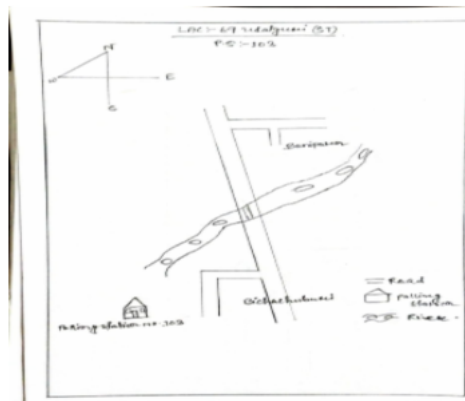

Nazri Naksha