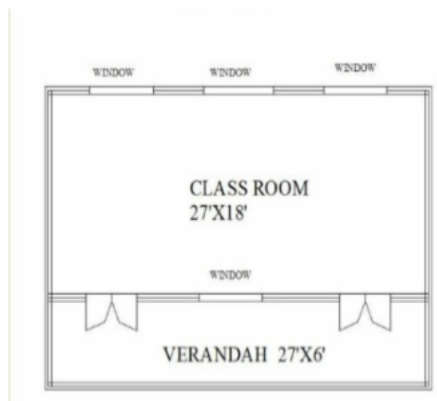

Nazri Naksha

Google Map View

Polling Station Building Front View

ভোটগ্ৰহন কেন্দ্ৰৰ সন্মুখৰ দৃশ্য

Cad View

Key MAP View