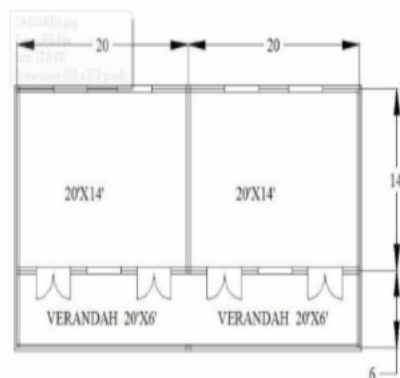

নিৰ্বাচক পঞ্জীয়ন বিষয়াৰ স্বাক্ষৰ

Nazri Naksha

Google Map View

Polling Station Building Front View

ভোটগ্রহন কেন্দ্ৰৰ সন্মুখৰ দৃশ্য

Cad View

Key MAP View

1 নাম : প্ৰেমনী দৈমাৰী স্বামীৰ নাম: সুজেন দৈমাৰী ঘৰ নং : 1 বয়স : 57 লিঙ্গ : মহিলা	LQX8134574 ফটো উপলব্ধ	2 নাম : আমসু দৈমাৰী পিতাৰ নাম: সুজেন দৈমাৰী ঘৰ নং : 1 বয়স : 42 লিঙ্গ : পুৰুষ	LQX8134585 ফটো উপলব্ধ	3 নাম : হীৰা দৈমাৰী স্বামীৰ নাম: আমসু দৈমাৰী ঘৰ নং : 1 বয়স : 42 লিঙ্গ : মহিলা	LQX1643614 ফটো উপলব্ধ
4 নাম : সোৰাংশী বসুমতাৰী পিতাৰ নাম: মনিলাল বসুমতাৰী ঘৰ নং : 1 বয়স : 26 লিঙ্গ : মহিলা	LQX0231233 ফটো উপলব্ধ	5 নাম : জিৰেন দৈমাৰী পিতাৰ নাম: আখুলা দৈমাৰী ঘৰ নং : 2 বয়স : 50 লিঙ্গ : পুৰুষ	LQX8134610 ফটো উপলব্ধ	6 নাম : বিমিনা দৈমাৰী স্বামীৰ নাম: জিৰেন দৈমাৰী ঘৰ নং : 2 বয়স : 40 লিঙ্গ : মহিলা	LQX8134621 ফটো উপলব্ধ
7 নাম : জেসমিন দৈমাৰী স্বামীৰ নাম: জেসাস বসুমতাৰী ঘৰ নং : 2 বয়স : 37 লিঙ্গ : মহিলা	LQX1158641 ফটো উপলব্ধ	8 নাম : গ্ৰেসিশ দৈমাৰী পিতাৰ নাম: জিৰেন দৈমাৰী ঘৰ নং : 2 বয়স : 21 লিঙ্গ : পুৰুষ	PVJ0141523 ফটো উপলব্ধ	9 নাম : লোচেন দৈমাৰী পিতাৰ নাম: ইচা দৈমাৰী ঘৰ নং : 9 বয়স : 60 লিঙ্গ : পুৰুষ	LQX8134632 ফটো উপলব্ধ
10 নাম : সৰলা দৈমাৰী স্বামীৰ নাম: লোচেন দৈমাৰী ঘৰ নং : 9 বয়স : 50 লিঙ্গ : মহিলা	LQX8134643 ফটো উপলব্ধ	11 নাম : অমিত কুমাৰ দৈমাৰী পিতাৰ নাম: লুচেন দৈমাৰী ঘৰ নং : 9 বয়স : 31 লিঙ্গ : পুৰুষ	LQX0163691 ফটো উপলব্ধ	12 নাম : ৰোংগিনা দৈমাৰী পিতাৰ নাম: লুচেন দৈমাৰী ঘৰ নং : 9 বয়স : 28 লিঙ্গ : মহিলা	LQX0155275 ফটো উপলব্ধ
13 নাম : ৰোসিনা দৈমাৰী পিতাৰ নাম: লোচেন দৈমাৰী ঘৰ নং : 9 বয়স : 23 লিঙ্গ : মহিলা	LQX1153998 ফটো উপলব্ধ	14 নাম : প্ৰফুল্ল দৈমাৰী পিতাৰ নাম: দুৱা দৈমাৰী ঘৰ নং : 8 বয়স : 60 লিঙ্গ : পুৰুষ	LQX8134654 ফটো উপলব্ধ	15 নাম : পদমী দৈমাৰী স্বামীৰ নাম: প্ৰফুল্ল দৈমাৰী ঘৰ নং : 8 বয়স : 55 লিঙ্গ : মহিলা	LQX8134665 ফটো উপলব্ধ
# 16 নাম : সীমাংশী বসুমতাৰী স্বামীৰ নাম: কালুচ বসুমতাৰী ঘৰ নং : 4 বয়স : 34 লিঙ্গ : মহিলা	LQX0158311 ফটো উপলব্ধ	17 নাম : বীৰদাও দৈমাৰী পিতাৰ নাম: প্ৰফুল্ল দৈমাৰী ঘৰ নং : 8 বয়স : 32 লিঙ্গ : পুৰুষ	LQX8141842 ফটো উপলব্ধ	18 নাম : স্নাতা দৈমাৰী পিতাৰ নাম: প্ৰফুল্ল দৈমাৰী ঘৰ নং : 8 বয়স : 30 লিঙ্গ : মহিলা	LQX1611467 ফটো উপলব্ধ
19 নাম : ইৰাকদাউ দৈমাৰী পিতাৰ নাম: প্ৰফুল্ল দৈমাৰী ঘৰ নং : 8 বয়স : 27 লিঙ্গ : পুৰুষ	LQX0153833 ফটো উপলব্ধ	20 নাম : বিমলী দৈমাৰী স্বামীৰ নাম: মোহন দৈমাৰী ঘৰ নং : 5 বয়স : 65 লিঙ্গ : মহিলা	LQX8134723 ফটো উপলব্ধ	21 নাম : হেলেনা বসুমতাৰী স্বামীৰ নাম: মনিলাল বসুমতাৰী ঘৰ নং : 5 বয়স : 51 লিঙ্গ : মহিলা	LQX8134698 ফটো উপলব্ধ
22 নাম : আন্দিয়াশ বসুমতাৰী পিতাৰ নাম: মণিলাল বসুমতাৰী ঘৰ নং : 5 বয়স : 35 লিঙ্গ : পুৰুষ	LQX8134701 ফটো উপলব্ধ	#2 23 নাম : ক্ৰিচমা নাৰ্জাৰী স্বামীৰ নাম: ৰোমিয়ো দৈমাৰী ঘৰ নং : 5 বয়স : 28 লিঙ্গ : মহিলা	LQX0235937 ফটো উপলব্ধ	#2 24 নাম : মোহন চন্দ্ৰ দৈমাৰী পিতাৰ নাম: শিৱৰাম দৈমাৰী ঘৰ নং : 5 বয়স : 75 লিঙ্গ : পুৰুষ	LQX8134712 ফটো উপলব্ধ
25 নাম : ৰোমীও দৈমাৰী পিতাৰ নাম: মোহন দৈমাৰী ঘৰ নং : 5 বয়স : 43 লিঙ্গ : পুৰুষ	LQX8134745 ফটো উপলব্ধ	26 নাম : কামেশ্বৰ দৈমাৰী স্বামীৰ নাম: নিচন দৈমাৰী ঘৰ নং : 5 বয়স : 40 লিঙ্গ : মহিলা	LQX8134767 ফটো উপলব্ধ	27 নাম : নমিতা দৈমাৰী পিতাৰ নাম: মলা দৈমাৰী ঘৰ নং : 6 বয়স : 50 লিঙ্গ : মহিলা	LQX8134778 ফটো উপলব্ধ
28 নাম : লেবেন দৈমাৰী পিতাৰ নাম: মঙ্গল দৈমাৰী ঘৰ নং : 6 বয়স : 45 লিঙ্গ : পুৰুষ	LQX0326157 ফটো উপলব্ধ	29 নাম : মংগলী দৈমাৰী পিতাৰ নাম: মলা দৈমাৰী ঘৰ নং : 6 বয়স : 45 লিঙ্গ : পুৰুষ	LQX8134803 ফটো উপলব্ধ	30 নাম : মাৰামী স্বামীৰ নাম: ৰিপণ দৈমাৰী ঘৰ নং : 6 বয়স : 41 লিঙ্গ : মহিলা	LQX0263194 ফটো উপলব্ধ