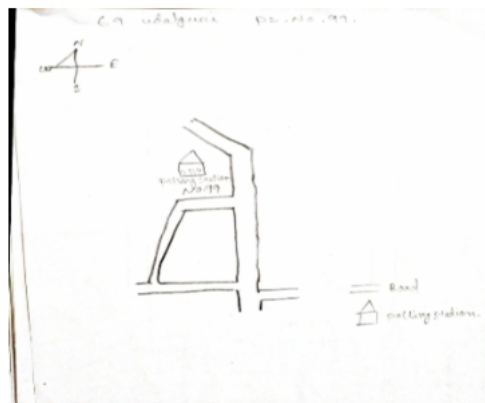

Nazri Naksha