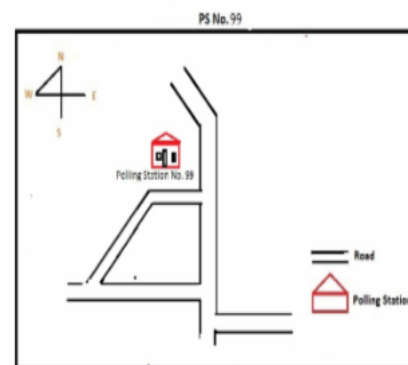

নিৰ্বাচক পঞ্জীয়ন বিষয়াৰ স্বাক্ষৰ

Nazri Naksha

Google Map View

Polling Station Building Front View

ভোটগ্রহন কেন্দ্ৰৰ সন্মুখৰ দৃশ্য

Cad View

Key MAP View

1 নাম : প্ৰেমনী দৈমাৰী স্বামীৰ নাম: সুজেন দৈমাৰী ঘৰ নং : 1 বয়স : 57 লিঙ্গ : মহিলা	LQX8134574 ফটো উপলব্ধ	2 নাম : আমসু দৈমাৰী পিতাৰ নাম: সুজেন দৈমাৰী ঘৰ নং : 1 বয়স : 42 লিঙ্গ : পুৰুষ	LQX8134585 ফটো উপলব্ধ	3 নাম : হীৰা দৈমাৰী স্বামীৰ নাম: আমসু দৈমাৰী ঘৰ নং : 1 বয়স : 42 লিঙ্গ : মহিলা	LQX1643614 ফটো উপলব্ধ
4 নাম : সোৰাংশী বসুমতাৰী পিতাৰ নাম: মনিলাল বসুমতাৰী ঘৰ নং : 1 বয়স : 26 লিঙ্গ : মহিলা	LQX0231233 ফটো উপলব্ধ	5 নাম : জিৰেন দৈমাৰী পিতাৰ নাম: আখুলা দৈমাৰী ঘৰ নং : 2 বয়স : 50 লিঙ্গ : পুৰুষ	LQX8134610 ফটো উপলব্ধ	6 নাম : বিমিনা দৈমাৰী স্বামীৰ নাম: জিৰেন দৈমাৰী ঘৰ নং : 2 বয়স : 40 লিঙ্গ : মহিলা	LQX8134621 ফটো উপলব্ধ
7 নাম : জেসমিন দৈমাৰী স্বামীৰ নাম: জেসাস বসুমতাৰী ঘৰ নং : 2 বয়স : 37 লিঙ্গ : মহিলা	LQX1158641 ফটো উপলব্ধ	8 নাম : গ্ৰেসিশ দৈমাৰী পিতাৰ নাম: জিৰেন দৈমাৰী ঘৰ নং : 2 বয়স : 21 লিঙ্গ : পুৰুষ	PVJ0141523 ফটো উপলব্ধ	9 নাম : লোচেন দৈমাৰী পিতাৰ নাম: ইচা দৈমাৰী ঘৰ নং : 9 বয়স : 60 লিঙ্গ : পুৰুষ	LQX8134632 ফটো উপলব্ধ
10 নাম : সৰলা দৈমাৰী স্বামীৰ নাম: লোচেন দৈমাৰী ঘৰ নং : 9 বয়স : 50 লিঙ্গ : মহিলা	LQX8134643 ফটো উপলব্ধ	11 নাম : অমিত কুমাৰ দৈমাৰী পিতাৰ নাম: লুচেন দৈমাৰী ঘৰ নং : 9 বয়স : 31 লিঙ্গ : পুৰুষ	LQX0163691 ফটো উপলব্ধ	12 নাম : ৰোংগিনা দৈমাৰী পিতাৰ নাম: লুচেন দৈমাৰী ঘৰ নং : 9 বয়স : 28 লিঙ্গ : মহিলা	LQX0155275 ফটো উপলব্ধ
13 নাম : ৰোসিনা দৈমাৰী পিতাৰ নাম: লোচেন দৈমাৰী ঘৰ নং : 9 বয়স : 23 লিঙ্গ : মহিলা	LQX1153998 ফটো উপলব্ধ	14 নাম : প্ৰফুল্ল দৈমাৰী পিতাৰ নাম: দুৱা দৈমাৰী ঘৰ নং : 8 বয়স : 60 লিঙ্গ : পুৰুষ	LQX8134654 ফটো উপলব্ধ	15 নাম : পদমী দৈমাৰী স্বামীৰ নাম: প্ৰফুল্ল দৈমাৰী ঘৰ নং : 8 বয়স : 55 লিঙ্গ : মহিলা	LQX8134665 ফটো উপলব্ধ
# 16 নাম : সীমাংশী বসুমতাৰী স্বামীৰ নাম: কালুচ বসুমতাৰী ঘৰ নং : 4 বয়স : 34 লিঙ্গ : মহিলা	LQX0158311 ফটো উপলব্ধ	17 নাম : বীৰদাও দৈমাৰী পিতাৰ নাম: প্ৰফুল্ল দৈমাৰী ঘৰ নং : 8 বয়স : 32 লিঙ্গ : পুৰুষ	LQX8141842 ফটো উপলব্ধ	18 নাম : স্নাতা দৈমাৰী পিতাৰ নাম: প্ৰফুল্ল দৈমাৰী ঘৰ নং : 8 বয়স : 30 লিঙ্গ : মহিলা	LQX1611467 ফটো উপলব্ধ
19 নাম : ইৰাকদাউ দৈমাৰী পিতাৰ নাম: প্ৰফুল্ল দৈমাৰী ঘৰ নং : 8 বয়স : 27 লিঙ্গ : পুৰুষ	LQX0153833 ফটো উপলব্ধ	20 নাম : বিমলী দৈমাৰী স্বামীৰ নাম: মোহন দৈমাৰী ঘৰ নং : 5 বয়স : 65 লিঙ্গ : মহিলা	LQX8134723 ফটো উপলব্ধ	21 নাম : হেলেনা বসুমতাৰী স্বামীৰ নাম: মনিলাল বসুমতাৰী ঘৰ নং : 5 বয়স : 51 লিঙ্গ : মহিলা	LQX8134698 ফটো উপলব্ধ
22 নাম : আন্দিয়াশ বসুমতাৰী পিতাৰ নাম: মণিলাল বসুমতাৰী ঘৰ নং : 5 বয়স : 35 লিঙ্গ : পুৰুষ	LQX8134701 ফটো উপলব্ধ	#2 23 নাম : ক্ৰিচমা নাৰ্জাৰী স্বামীৰ নাম: ৰোমিয়ো দৈমাৰী ঘৰ নং : 5 বয়স : 28 লিঙ্গ : মহিলা	LQX0235937 ফটো উপলব্ধ	#2 24 নাম : মোহন চন্দ্ৰ দৈমাৰী পিতাৰ নাম: শিৱৰাম দৈমাৰী ঘৰ নং : 5 বয়স : 75 লিঙ্গ : পুৰুষ	LQX8134712 ফটো উপলব্ধ
25 নাম : ৰোমীও দৈমাৰী পিতাৰ নাম: মোহন দৈমাৰী ঘৰ নং : 5 বয়স : 43 লিঙ্গ : পুৰুষ	LQX8134745 ফটো উপলব্ধ	26 নাম : কামেশ্বৰ দৈমাৰী স্বামীৰ নাম: নিচন দৈমাৰী ঘৰ নং : 5 বয়স : 40 লিঙ্গ : মহিলা	LQX8134767 ফটো উপলব্ধ	27 নাম : নমিতা দৈমাৰী পিতাৰ নাম: মলা দৈমাৰী ঘৰ নং : 6 বয়স : 50 লিঙ্গ : মহিলা	LQX8134778 ফটো উপলব্ধ
28 নাম : লেবেন দৈমাৰী পিতাৰ নাম: মঙ্গল দৈমাৰী ঘৰ নং : 6 বয়স : 45 লিঙ্গ : পুৰুষ	LQX0326157 ফটো উপলব্ধ	29 নাম : মংগলী দৈমাৰী পিতাৰ নাম: মলা দৈমাৰী ঘৰ নং : 6 বয়স : 45 লিঙ্গ : পুৰুষ	LQX8134803 ফটো উপলব্ধ	30 নাম : মাৰামী স্বামীৰ নাম: ৰিপণ দৈমাৰী ঘৰ নং : 6 বয়স : 41 লিঙ্গ : মহিলা	LQX0263194 ফটো উপলব্ধ