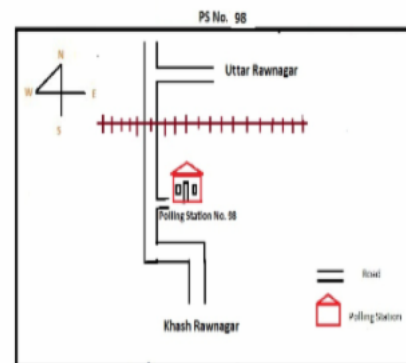

নিৰ্বাচক পঞ্জীয়ন বিষয়াৰ স্বাক্ষৰ

Nazri Naksha

Google Map View

Polling Station Building Front View

ভোটগ্ৰহন কেন্দ্ৰৰ সন্মুখৰ দৃশ্য

Cad View

Key MAP View

1 নাম : দেবী মোছাহাৰী স্বামীৰ নাম: অৰুপ নাৰ্জাৰী ঘৰ নং : 01 বয়স : 35 লিঙ্গ : মহিলা	LQX7674039 ফটো উপলব্ধ	2 নাম : মীলীন নাৰ্জাৰী পিতাৰ নাম: বীজু নাৰ্জাৰী ঘৰ নং : 02 বয়স : 24 লিঙ্গ : পুৰুষ	LQX0468611 ফটো উপলব্ধ	3 নাম : সিবীকা নাৰ্জাৰী স্বামীৰ নাম: নিকোলাচ নাৰ্জাৰী ঘৰ নং : 1ক বয়স : 29 লিঙ্গ : মহিলা	LQX0302034 ফটো উপলব্ধ
4 নাম : জিতেন নাৰ্জাৰী পিতাৰ নাম: হৰন নাৰ্জাৰী ঘৰ নং : 1ক বয়স : 65 লিঙ্গ : পুৰুষ	LQX8037829 ফটো উপলব্ধ	5 নাম : মগডালি নাৰ্জাৰী স্বামীৰ নাম: জীতেন নাৰ্জাৰী ঘৰ নং : 1ক বয়স : 60 লিঙ্গ : মহিলা	LQX8037830 ফটো উপলব্ধ	6 নাম : বীজু নাৰ্জাৰী পিতাৰ নাম: জীতেন নাৰ্জাৰী ঘৰ নং : 1ক বয়স : 45 লিঙ্গ : পুৰুষ	LQX8037863 ফটো উপলব্ধ
7 নাম : অৰুন নাৰ্জাৰী পিতাৰ নাম: জিতেন নাৰ্জাৰী ঘৰ নং : 1ক বয়স : 42 লিঙ্গ : পুৰুষ	LQX8037841 ফটো উপলব্ধ	8 নাম : গিতা নাৰ্জাৰী স্বামীৰ নাম: বীজু নাৰ্জাৰী ঘৰ নং : 1খ বয়স : 40 লিঙ্গ : মহিলা	LQX8037885 ফটো উপলব্ধ	9 নাম : নিকোলাশ নাৰ্জাৰী পিতাৰ নাম: জিতেন নাৰ্জাৰী ঘৰ নং : 1ক বয়স : 40 লিঙ্গ : পুৰুষ	LQX8037852 ফটো উপলব্ধ
10 নাম : অৰুপ নাৰ্জাৰী পিতাৰ নাম: জীতেন নাৰ্জাৰী ঘৰ নং : 1ক বয়স : 38 লিঙ্গ : পুৰুষ	LQX8037874 ফটো উপলব্ধ	11 নাম : মাৰ্থা নাৰ্জাৰী স্বামীৰ নাম: অৰুন নাৰ্জাৰী ঘৰ নং : 1ক বয়স : 36 লিঙ্গ : মহিলা	LQX8037818 ফটো উপলব্ধ	E 12 নাম : অমলক বসুমতাৰী পিতাৰ নাম: হেৰ্বেষ্ট বসুমতাৰী ঘৰ নং : 02 বয়স : 68 লিঙ্গ : পুৰুষ	LQX0442996 ফটো উপলব্ধ
13 নাম : বীনা বসুমতাৰী পিতাৰ নাম: থমাচ বসুমতাৰী ঘৰ নং : 2 বয়স : 50 লিঙ্গ : মহিলা	LQX8037909 ফটো উপলব্ধ	14 নাম : বিনা বসুমতাৰী পিতাৰ নাম: থমাচ বসুমতাৰী ঘৰ নং : 2 বয়স : 46 লিঙ্গ : মহিলা	LQX8037910 ফটো উপলব্ধ	15 নাম : বিনয় বসুমতাৰী পিতাৰ নাম: থমাচ বসুমতাৰী ঘৰ নং : 2 বয়স : 44 লিঙ্গ : পুৰুষ	LQX8037921 ফটো উপলব্ধ
E 16 নাম : বিজয় বসুমতাৰী পিতাৰ নাম: থমাচ বসুমতাৰী ঘৰ নং : 2 বয়স : 36 লিঙ্গ : পুৰুষ	LQX8037932 ফটো উপলব্ধ	17 নাম : মঞ্জিত বসুমতাৰী স্বামীৰ নাম: বিনয় বসুমতাৰী ঘৰ নং : 2 বয়স : 36 লিঙ্গ : মহিলা	LQX7699705 ফটো উপলব্ধ	18 নাম : চিচিলিয়া বসুমতাৰী স্বামীৰ নাম: বিজয় বসুমতাৰী ঘৰ নং : 02 বয়স : 30 লিঙ্গ : মহিলা	LQX0452201 ফটো উপলব্ধ
19 নাম : পতি বসুমতাৰী পিতাৰ নাম: অমৰোচ বসুমতাৰী ঘৰ নং : 2 বয়স : 25 লিঙ্গ : মহিলা	LQX0339747 ফটো উপলব্ধ	20 নাম : আলীউস বসুমতাৰী পিতাৰ নাম: অল্লস বসুমতাৰী ঘৰ নং : 02 বয়স : 23 লিঙ্গ : পুৰুষ	PVJ0085944 ফটো উপলব্ধ	21 নাম : সিল্লিশ বসুমতাৰী পিতাৰ নাম: অল্লস বসুমতাৰী ঘৰ নং : 02 বয়স : 19 লিঙ্গ : পুৰুষ	PVJ0086314 ফটো উপলব্ধ
22 নাম : মাৰ্গেট নাৰ্জাৰী স্বামীৰ নাম: জুনাছ নাৰ্জাৰী ঘৰ নং : 0 বয়স : 56 লিঙ্গ : মহিলা	LQX8037954 ফটো উপলব্ধ	23 নাম : জুনাচ নাৰ্জাৰী পিতাৰ নাম: ৰবিচন নাৰ্জাৰী ঘৰ নং : 0 বয়স : 54 লিঙ্গ : পুৰুষ	LQX8037943 ফটো উপলব্ধ	24 নাম : কাৰলুচ নাৰ্জাৰী পিতাৰ নাম: ৰবিচন নাৰ্জাৰী ঘৰ নং : 0 বয়স : 45 লিঙ্গ : পুৰুষ	LQX8037987 ফটো উপলব্ধ
25 নাম : জৰ্জ নাৰ্জাৰী পিতাৰ নাম: জুনাচ নাৰ্জাৰী ঘৰ নং : 0 বয়স : 44 লিঙ্গ : পুৰুষ	LQX1611332 ফটো উপলব্ধ	26 নাম : ৰাজিব নাৰ্জাৰী অন্যান্য: শূপনা নাৰ্জাৰী ঘৰ নং : 3 বয়স : 42 লিঙ্গ : পুৰুষ	LQX7700420 ফটো উপলব্ধ	27 নাম : কুলীতা দৈমাৰী পিতাৰ নাম: জৰ্জ নাৰ্জাৰী ঘৰ নং : 0 বয়স : 41 লিঙ্গ : মহিলা	LQX0064469 ফটো উপলব্ধ
28 নাম : ৰাজশ্ৰী নাৰ্জাৰী স্বামীৰ নাম: কাৰলুচ নাৰ্জাৰী ঘৰ নং : 0 বয়স : 40 লিঙ্গ : মহিলা	LQX8037998 ফটো উপলব্ধ	29 নাম : কল্পনা নাৰ্জাৰী পিতাৰ নাম: জুনাছ নাৰ্জাৰী ঘৰ নং : 0 বয়স : 39 লিঙ্গ : মহিলা	LQX8038004 ফটো উপলব্ধ	30 নাম : শূপনা নাৰ্জাৰী পিতাৰ নাম: জুনাচ নাৰ্জাৰী ঘৰ নং : 0 বয়স : 35 লিঙ্গ : মহিলা	LQX8038026 ফটো উপলব্ধ