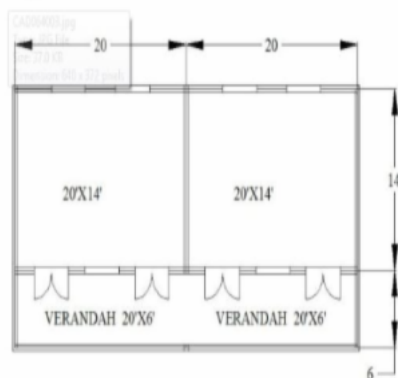

নিৰ্বাচক পঞ্জীয়ন বিষয়াৰ স্বাক্ষৰ

Nazri Naksha

Google Map View

Polling Station Building Front View

ভোটগ্ৰহন কেন্দ্ৰৰ সন্মুখৰ দৃশ্য

Cad View

Key MAP View

1 নাম : দেবী মোছাহাৰী স্বামীৰ নাম: অৰুপ নাৰ্জাৰী ঘৰ নং : 01 বয়স : 35 লিঙ্গ : মহিলা	LQX7674039 ফটো উপলব্ধ	2 নাম : মীলীন নাৰ্জাৰী পিতাৰ নাম: বীজু নাৰ্জাৰী ঘৰ নং : 02 বয়স : 24 লিঙ্গ : পুৰুষ	LQX0468611 ফটো উপলব্ধ	3 নাম : সিবীকা নাৰ্জাৰী স্বামীৰ নাম: নিকোলাচ নাৰ্জাৰী ঘৰ নং : 1ক বয়স : 29 লিঙ্গ : মহিলা	LQX0302034 ফটো উপলব্ধ
4 নাম : জিতেন নাৰ্জাৰী পিতাৰ নাম: হৰন নাৰ্জাৰী ঘৰ নং : 1ক বয়স : 65 লিঙ্গ : পুৰুষ	LQX8037829 ফটো উপলব্ধ	5 নাম : মগডালি নাৰ্জাৰী স্বামীৰ নাম: জীতেন নাৰ্জাৰী ঘৰ নং : 1ক বয়স : 60 লিঙ্গ : মহিলা	LQX8037830 ফটো উপলব্ধ	6 নাম : বীজু নাৰ্জাৰী পিতাৰ নাম: জীতেন নাৰ্জাৰী ঘৰ নং : 1ক বয়স : 45 লিঙ্গ : পুৰুষ	LQX8037863 ফটো উপলব্ধ
7 নাম : অৰুন নাৰ্জাৰী পিতাৰ নাম: জিতেন নাৰ্জাৰী ঘৰ নং : 1ক বয়স : 42 লিঙ্গ : পুৰুষ	LQX8037841 ফটো উপলব্ধ	8 নাম : গিতা নাৰ্জাৰী স্বামীৰ নাম: বীজু নাৰ্জাৰী ঘৰ নং : 1খ বয়স : 40 লিঙ্গ : মহিলা	LQX8037885 ফটো উপলব্ধ	9 নাম : নিকোলাশ নাৰ্জাৰী পিতাৰ নাম: জিতেন নাৰ্জাৰী ঘৰ নং : 1ক বয়স : 40 লিঙ্গ : পুৰুষ	LQX8037852 ফটো উপলব্ধ
10 নাম : অৰুপ নাৰ্জাৰী পিতাৰ নাম: জীতেন নাৰ্জাৰী ঘৰ নং : 1ক বয়স : 38 লিঙ্গ : পুৰুষ	LQX8037874 ফটো উপলব্ধ	11 নাম : মাৰ্থা নাৰ্জাৰী স্বামীৰ নাম: অৰুন নাৰ্জাৰী ঘৰ নং : 1ক বয়স : 36 লিঙ্গ : মহিলা	LQX8037818 ফটো উপলব্ধ	E 12 নাম : অমলক বসুমতাৰী পিতাৰ নাম: হেৰ্বেষ্ট বসুমতাৰী ঘৰ নং : 02 বয়স : 68 লিঙ্গ : পুৰুষ	LQX0442996 ফটো উপলব্ধ
13 নাম : বীনা বসুমতাৰী পিতাৰ নাম: থমাচ বসুমতাৰী ঘৰ নং : 2 বয়স : 50 লিঙ্গ : মহিলা	LQX8037909 ফটো উপলব্ধ	14 নাম : বিনা বসুমতাৰী পিতাৰ নাম: থমাচ বসুমতাৰী ঘৰ নং : 2 বয়স : 46 লিঙ্গ : মহিলা	LQX8037910 ফটো উপলব্ধ	15 নাম : বিনয় বসুমতাৰী পিতাৰ নাম: থমাচ বসুমতাৰী ঘৰ নং : 2 বয়স : 44 লিঙ্গ : পুৰুষ	LQX8037921 ফটো উপলব্ধ
E 16 নাম : বিজয় বসুমতাৰী পিতাৰ নাম: থমাচ বসুমতাৰী ঘৰ নং : 2 বয়স : 36 লিঙ্গ : পুৰুষ	LQX8037932 ফটো উপলব্ধ	17 নাম : মঞ্জিত বসুমতাৰী স্বামীৰ নাম: বিনয় বসুমতাৰী ঘৰ নং : 2 বয়স : 36 লিঙ্গ : মহিলা	LQX7699705 ফটো উপলব্ধ	18 নাম : চিচিলিয়া বসুমতাৰী স্বামীৰ নাম: বিজয় বসুমতাৰী ঘৰ নং : 02 বয়স : 30 লিঙ্গ : মহিলা	LQX0452201 ফটো উপলব্ধ
19 নাম : পতি বসুমতাৰী পিতাৰ নাম: অমৰোচ বসুমতাৰী ঘৰ নং : 2 বয়স : 25 লিঙ্গ : মহিলা	LQX0339747 ফটো উপলব্ধ	20 নাম : আলীউস বসুমতাৰী পিতাৰ নাম: অল্লস বসুমতাৰী ঘৰ নং : 02 বয়স : 23 লিঙ্গ : পুৰুষ	PVJ0085944 ফটো উপলব্ধ	21 নাম : সিল্লিশ বসুমতাৰী পিতাৰ নাম: অল্লস বসুমতাৰী ঘৰ নং : 02 বয়স : 19 লিঙ্গ : পুৰুষ	PVJ0086314 ফটো উপলব্ধ
22 নাম : মাৰ্গেট নাৰ্জাৰী স্বামীৰ নাম: জুনাছ নাৰ্জাৰী ঘৰ নং : 0 বয়স : 56 লিঙ্গ : মহিলা	LQX8037954 ফটো উপলব্ধ	23 নাম : জুনাচ নাৰ্জাৰী পিতাৰ নাম: ৰবিচন নাৰ্জাৰী ঘৰ নং : 0 বয়স : 54 লিঙ্গ : পুৰুষ	LQX8037943 ফটো উপলব্ধ	24 নাম : কাৰলুচ নাৰ্জাৰী পিতাৰ নাম: ৰবিচন নাৰ্জাৰী ঘৰ নং : 0 বয়স : 45 লিঙ্গ : পুৰুষ	LQX8037987 ফটো উপলব্ধ
25 নাম : জৰ্জ নাৰ্জাৰী পিতাৰ নাম: জুনাচ নাৰ্জাৰী ঘৰ নং : 0 বয়স : 44 লিঙ্গ : পুৰুষ	LQX1611332 ফটো উপলব্ধ	26 নাম : ৰাজিব নাৰ্জাৰী অন্যান্য: শূপনা নাৰ্জাৰী ঘৰ নং : 3 বয়স : 42 লিঙ্গ : পুৰুষ	LQX7700420 ফটো উপলব্ধ	27 নাম : কুলীতা দৈমাৰী পিতাৰ নাম: জৰ্জ নাৰ্জাৰী ঘৰ নং : 0 বয়স : 41 লিঙ্গ : মহিলা	LQX0064469 ফটো উপলব্ধ
28 নাম : ৰাজশ্ৰী নাৰ্জাৰী স্বামীৰ নাম: কাৰলুচ নাৰ্জাৰী ঘৰ নং : 0 বয়স : 40 লিঙ্গ : মহিলা	LQX8037998 ফটো উপলব্ধ	29 নাম : কল্পনা নাৰ্জাৰী পিতাৰ নাম: জুনাছ নাৰ্জাৰী ঘৰ নং : 0 বয়স : 39 লিঙ্গ : মহিলা	LQX8038004 ফটো উপলব্ধ	30 নাম : শূপনা নাৰ্জাৰী পিতাৰ নাম: জুনাচ নাৰ্জাৰী ঘৰ নং : 0 বয়স : 35 লিঙ্গ : মহিলা	LQX8038026 ফটো উপলব্ধ