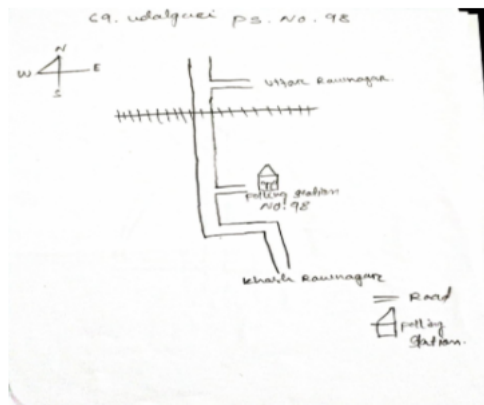

Nazri Naksha