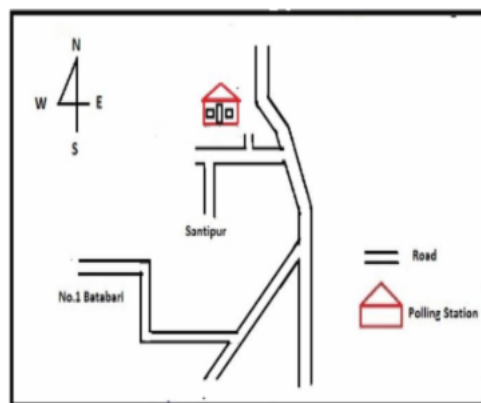

Key MAP View