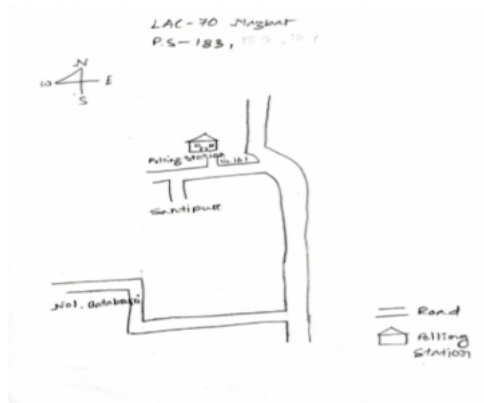

Nazri Naksha