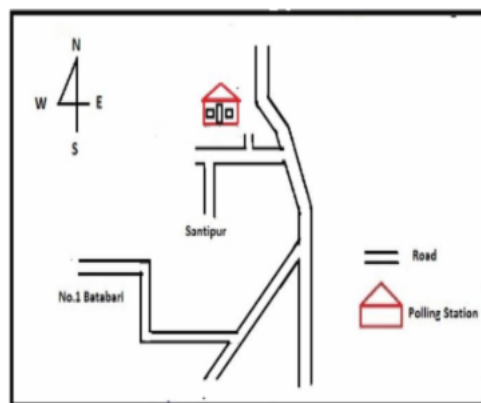

নিৰ্বাচক পঞ্জীয়ন বিষয়াৰ স্বাক্ষৰ

Nazri Naksha

Google Map View

Polling Station Building Front View

ভোটগ্ৰহন কেন্দ্ৰৰ সন্মুখৰ দৃশ্য

Cad View

Key MAP View

1 নাম : ভাদ্ৰাচি বড়ো স্বামীৰ নাম: ৰবিৰাম বড়ো ঘৰ নং : 1 বয়স : 35 লিঙ্গ : মহিলা	HCK1545740 ফটো উপলব্ধ	# 2 নাম : নাৰায়ণ বড়ো পিতাৰ নাম: ৰবিৰাম বড়ো ঘৰ নং : 01 বয়স : 22 লিঙ্গ : পুৰুষ	HCK0382119 ফটো উপলব্ধ	3 নাম : ৰবিৰাম বড়ো পিতাৰ নাম: দেগাঁও বড়ো ঘৰ নং : 2 বয়স : 46 লিঙ্গ : পুৰুষ	HCK1454575 ফটো উপলব্ধ
4 নাম : মালী বড়ো স্বামীৰ নাম: ৰবিৰাম বড়ো ঘৰ নং : 2 বয়স : 44 লিঙ্গ : মহিলা	HCK1454586 ফটো উপলব্ধ	5 নাম : মায়া বড়ো পিতাৰ নাম: ৰবিৰাম বড়ো ঘৰ নং : 2 বয়স : 27 লিঙ্গ : মহিলা	HCK0157610 ফটো উপলব্ধ	6 নাম : দোখাৰু বসুমতাৰী পিতাৰ নাম: ৰামেশ্বৰ বসুমতাৰী ঘৰ নং : 9 বয়স : 55 লিঙ্গ : পুৰুষ	HCK1454597 ফটো উপলব্ধ
7 নাম : ওদাং বসুমতাৰী স্বামীৰ নাম: দোখাৰু বসুমতাৰী ঘৰ নং : 9 বয়স : 50 লিঙ্গ : মহিলা	HCK1454600 ফটো উপলব্ধ	8 নাম : নিৰেণ বসুমতাৰী পিতাৰ নাম: দুখাৰু বসুমতাৰী ঘৰ নং : 9 বয়স : 34 লিঙ্গ : পুৰুষ	HCK1454611 ফটো উপলব্ধ	9 নাম : নিপন বসুমতাৰী পিতাৰ নাম: দুখাৰু বসুমতাৰী ঘৰ নং : 9 বয়স : 31 লিঙ্গ : পুৰুষ	HCK1464353 ফটো উপলব্ধ
10 নাম : প্ৰিটি ব্ৰহ্ম মাতৃৰ নাম: যমুনা ব্ৰহ্ম ঘৰ নং : 09 বয়স : 25 লিঙ্গ : মহিলা	HCK0621979 ফটো উপলব্ধ	11 নাম : অজিত বড়ো পিতাৰ নাম: বানেশ্বৰ বড়ো ঘৰ নং : 8 বয়স : 62 লিঙ্গ : পুৰুষ	HCK1454655 ফটো উপলব্ধ	12 নাম : দীপালী বড়ো স্বামীৰ নাম: অজিত বড়ো ঘৰ নং : 8 বয়স : 60 লিঙ্গ : মহিলা	HCK1454666 ফটো উপলব্ধ
13 নাম : ঋতুৰাজ বড়ো পিতাৰ নাম: বানেশ্বৰ বড়ো ঘৰ নং : 8 বয়স : 53 লিঙ্গ : পুৰুষ	HCK1454677 ফটো উপলব্ধ	14 নাম : ৰঞ্জিত বড়ো পিতাৰ নাম: বানেশ্বৰ বড়ো ঘৰ নং : 8 বয়স : 50 লিঙ্গ : পুৰুষ	HCK1454699 ফটো উপলব্ধ	15 নাম : মৈনাৰী বড়ো স্বামীৰ নাম: ঋতুৰাজ বড়ো ঘৰ নং : 8 বয়স : 50 লিঙ্গ : মহিলা	HCK1454688 ফটো উপলব্ধ
16 নাম : সঞ্জীৱ বড়ো পিতাৰ নাম: বানেশ্বৰ বড়ো ঘৰ নং : 8 বয়স : 47 লিঙ্গ : পুৰুষ	HCK1454713 ফটো উপলব্ধ	17 নাম : ৰীপন্জয়া বড়ো স্বামীৰ নাম: ৰঞ্জিত বড়ো ঘৰ নং : 8 বয়স : 45 লিঙ্গ : মহিলা	HCK1454702 ফটো উপলব্ধ	18 নাম : মঞ্জীত বড়ো পিতাৰ নাম: বানেশ্বৰ বড়ো ঘৰ নং : 8 বয়স : 38 লিঙ্গ : পুৰুষ	HCK1454724 ফটো উপলব্ধ
19 নাম : ৰীতা বড়ো স্বামীৰ নাম: সঞ্জীৱ বড়ো ঘৰ নং : 8 বয়স : 36 লিঙ্গ : মহিলা	HCK1454622 ফটো উপলব্ধ	20 নাম : ৰিমজিম বড়ো স্বামীৰ নাম: মঞ্জীত বড়ো ঘৰ নং : 8 বয়স : 36 লিঙ্গ : মহিলা	HCK1545795 ফটো উপলব্ধ	21 নাম : গিতাঞ্জলি বড়ো পিতাৰ নাম: অজিত বড়ো ঘৰ নং : 8 বয়স : 31 লিঙ্গ : মহিলা	HCK0226613 ফটো উপলব্ধ
22 নাম : অঞ্জালী বড়ো পিতাৰ নাম: অজিত বড়ো ঘৰ নং : 8 বয়স : 31 লিঙ্গ : মহিলা	HCK1545922 ফটো উপলব্ধ	23 নাম : জ্যোতিষ বড়ো পিতাৰ নাম: ঋতু ৰাজ বড়ো ঘৰ নং : 8 বয়স : 24 লিঙ্গ : পুৰুষ	HCK0530808 ফটো উপলব্ধ	24 নাম : আশিষ বড়ো পিতাৰ নাম: ৰঞ্জিত বড়ো ঘৰ নং : 8 বয়স : 23 লিঙ্গ : পুৰুষ	HCK0521393 ফটো উপলব্ধ
25 নাম : গোলাপ বসুমতাৰী পিতাৰ নাম: ধানেশ্বৰ বসুমতাৰী ঘৰ নং : 5 বয়স : 70 লিঙ্গ : পুৰুষ	HCK1454735 ফটো উপলব্ধ	26 নাম : বেছৰী বসুমতাৰী স্বামীৰ নাম: গোলাপ বসুমতাৰী ঘৰ নং : 5 বয়স : 62 লিঙ্গ : মহিলা	HCK1454746 ফটো উপলব্ধ	27 নাম : দুৰ্লি বসুমতাৰী স্বামীৰ নাম: গোলাপ বসুমতাৰী ঘৰ নং : 5 বয়স : 52 লিঙ্গ : মহিলা	HCK1454583 ফটো উপলব্ধ
28 নাম : সুক্ৰী বসুমতাৰী স্বামীৰ নাম: মনোৰঞ্জন বসুমতাৰী ঘৰ নং : 5 বয়স : 44 লিঙ্গ : মহিলা	HCK0226662 ফটো উপলব্ধ	29 নাম : নেবালী বসুমতাৰী পিতাৰ নাম: গোলাপ বসুমতাৰী ঘৰ নং : 5 বয়স : 42 লিঙ্গ : মহিলা	HCK1454768 ফটো উপলব্ধ	30 নাম : মনোৰঞ্জন বসুমতাৰী পিতাৰ নাম: গোলাপ বসুমতাৰী ঘৰ নং : 5 বয়স : 40 লিঙ্গ : পুৰুষ	HCK1454779 ফটো উপলব্ধ