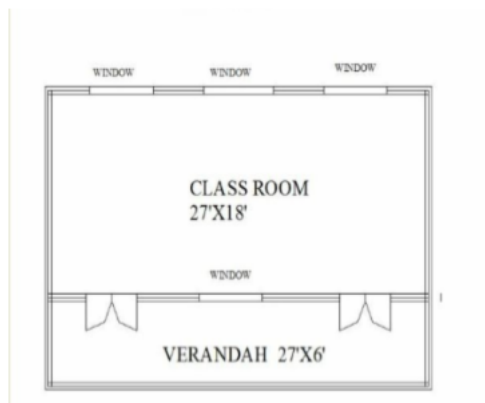

নিৰ্বাচক পঞ্জীয়ন বিষয়াৰ স্বাক্ষৰ

Nazri Naksha

Google Map View

Polling Station Building Front View

ভোটগ্ৰহন কেন্দ্ৰৰ সন্মুখৰ দৃশ্য

Cad View

Key MAP View

1 নাম : ভাদ্ৰাচি বড়ো স্বামীৰ নাম: ৰবিৰাম বড়ো ঘৰ নং : 1 বয়স : 35 লিঙ্গ : মহিলা	HCK1545740 ফটো উপলব্ধ	# 2 নাম : নাৰায়ণ বড়ো পিতাৰ নাম: ৰবিৰাম বড়ো ঘৰ নং : 01 বয়স : 22 লিঙ্গ : পুৰুষ	HCK0382119 ফটো উপলব্ধ	3 নাম : ৰবিৰাম বড়ো পিতাৰ নাম: দেগাঁও বড়ো ঘৰ নং : 2 বয়স : 46 লিঙ্গ : পুৰুষ	HCK1454575 ফটো উপলব্ধ
4 নাম : মালী বড়ো স্বামীৰ নাম: ৰবিৰাম বড়ো ঘৰ নং : 2 বয়স : 44 লিঙ্গ : মহিলা	HCK1454586 ফটো উপলব্ধ	5 নাম : মায়া বড়ো পিতাৰ নাম: ৰবিৰাম বড়ো ঘৰ নং : 2 বয়স : 27 লিঙ্গ : মহিলা	HCK0157610 ফটো উপলব্ধ	6 নাম : দোখাৰু বসুমতাৰী পিতাৰ নাম: ৰামেশ্বৰ বসুমতাৰী ঘৰ নং : 9 বয়স : 55 লিঙ্গ : পুৰুষ	HCK1454597 ফটো উপলব্ধ
7 নাম : ওদাং বসুমতাৰী স্বামীৰ নাম: দোখাৰু বসুমতাৰী ঘৰ নং : 9 বয়স : 50 লিঙ্গ : মহিলা	HCK1454600 ফটো উপলব্ধ	8 নাম : নিৰেণ বসুমতাৰী পিতাৰ নাম: দুখাৰু বসুমতাৰী ঘৰ নং : 9 বয়স : 34 লিঙ্গ : পুৰুষ	HCK1454611 ফটো উপলব্ধ	9 নাম : নিপন বসুমতাৰী পিতাৰ নাম: দুখাৰু বসুমতাৰী ঘৰ নং : 9 বয়স : 31 লিঙ্গ : পুৰুষ	HCK1464353 ফটো উপলব্ধ
10 নাম : প্ৰিটি ব্ৰহ্ম মাতৃৰ নাম: যমুনা ব্ৰহ্ম ঘৰ নং : 09 বয়স : 25 লিঙ্গ : মহিলা	HCK0621979 ফটো উপলব্ধ	11 নাম : অজিত বড়ো পিতাৰ নাম: বানেশ্বৰ বড়ো ঘৰ নং : 8 বয়স : 62 লিঙ্গ : পুৰুষ	HCK1454655 ফটো উপলব্ধ	12 নাম : দীপালী বড়ো স্বামীৰ নাম: অজিত বড়ো ঘৰ নং : 8 বয়স : 60 লিঙ্গ : মহিলা	HCK1454666 ফটো উপলব্ধ
13 নাম : ঋতুৰাজ বড়ো পিতাৰ নাম: বানেশ্বৰ বড়ো ঘৰ নং : 8 বয়স : 53 লিঙ্গ : পুৰুষ	HCK1454677 ফটো উপলব্ধ	14 নাম : ৰঞ্জিত বড়ো পিতাৰ নাম: বানেশ্বৰ বড়ো ঘৰ নং : 8 বয়স : 50 লিঙ্গ : পুৰুষ	HCK1454699 ফটো উপলব্ধ	15 নাম : মৈনাৰী বড়ো স্বামীৰ নাম: ঋতুৰাজ বড়ো ঘৰ নং : 8 বয়স : 50 লিঙ্গ : মহিলা	HCK1454688 ফটো উপলব্ধ
16 নাম : সঞ্জীৱ বড়ো পিতাৰ নাম: বানেশ্বৰ বড়ো ঘৰ নং : 8 বয়স : 47 লিঙ্গ : পুৰুষ	HCK1454713 ফটো উপলব্ধ	17 নাম : ৰীপন্জয়া বড়ো স্বামীৰ নাম: ৰঞ্জিত বড়ো ঘৰ নং : 8 বয়স : 45 লিঙ্গ : মহিলা	HCK1454702 ফটো উপলব্ধ	18 নাম : মঞ্জীত বড়ো পিতাৰ নাম: বানেশ্বৰ বড়ো ঘৰ নং : 8 বয়স : 38 লিঙ্গ : পুৰুষ	HCK1454724 ফটো উপলব্ধ
19 নাম : ৰীতা বড়ো স্বামীৰ নাম: সঞ্জীৱ বড়ো ঘৰ নং : 8 বয়স : 36 লিঙ্গ : মহিলা	HCK1454622 ফটো উপলব্ধ	20 নাম : ৰিমজিম বড়ো স্বামীৰ নাম: মঞ্জীত বড়ো ঘৰ নং : 8 বয়স : 36 লিঙ্গ : মহিলা	HCK1545795 ফটো উপলব্ধ	21 নাম : গিতাঞ্জলি বড়ো পিতাৰ নাম: অজিত বড়ো ঘৰ নং : 8 বয়স : 31 লিঙ্গ : মহিলা	HCK0226613 ফটো উপলব্ধ
22 নাম : অঞ্জালী বড়ো পিতাৰ নাম: অজিত বড়ো ঘৰ নং : 8 বয়স : 31 লিঙ্গ : মহিলা	HCK1545922 ফটো উপলব্ধ	23 নাম : জ্যোতিষ বড়ো পিতাৰ নাম: ঋতু ৰাজ বড়ো ঘৰ নং : 8 বয়স : 24 লিঙ্গ : পুৰুষ	HCK0530808 ফটো উপলব্ধ	24 নাম : আশিষ বড়ো পিতাৰ নাম: ৰঞ্জিত বড়ো ঘৰ নং : 8 বয়স : 23 লিঙ্গ : পুৰুষ	HCK0521393 ফটো উপলব্ধ
25 নাম : গোলাপ বসুমতাৰী পিতাৰ নাম: ধানেশ্বৰ বসুমতাৰী ঘৰ নং : 5 বয়স : 70 লিঙ্গ : পুৰুষ	HCK1454735 ফটো উপলব্ধ	26 নাম : বেছৰী বসুমতাৰী স্বামীৰ নাম: গোলাপ বসুমতাৰী ঘৰ নং : 5 বয়স : 62 লিঙ্গ : মহিলা	HCK1454746 ফটো উপলব্ধ	27 নাম : দুৰ্লি বসুমতাৰী স্বামীৰ নাম: গোলাপ বসুমতাৰী ঘৰ নং : 5 বয়স : 52 লিঙ্গ : মহিলা	HCK1454583 ফটো উপলব্ধ
28 নাম : সুক্ৰী বসুমতাৰী স্বামীৰ নাম: মনোৰঞ্জন বসুমতাৰী ঘৰ নং : 5 বয়স : 44 লিঙ্গ : মহিলা	HCK0226662 ফটো উপলব্ধ	29 নাম : নেবালী বসুমতাৰী পিতাৰ নাম: গোলাপ বসুমতাৰী ঘৰ নং : 5 বয়স : 42 লিঙ্গ : মহিলা	HCK1454768 ফটো উপলব্ধ	30 নাম : মনোৰঞ্জন বসুমতাৰী পিতাৰ নাম: গোলাপ বসুমতাৰী ঘৰ নং : 5 বয়স : 40 লিঙ্গ : পুৰুষ	HCK1454779 ফটো উপলব্ধ