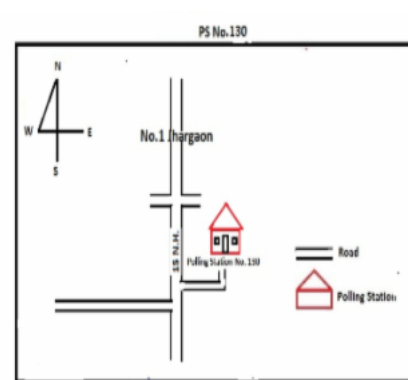

নিৰ্বাচক পঞ্জীয়ন বিষয়াৰ স্বাক্ষৰ

Nazri Naksha

Google Map View

Polling Station Building Front View

ভোটগ্ৰহন কেন্দ্ৰৰ সন্মুখৰ দৃশ্য

Cad View

Key MAP View

1 নাম : গাৰু নাৰ্জাৰী স্বামীৰ নাম : শৰতচন্দ্ৰ নাৰ্জাৰী ঘৰ নং : ৯৪ বয়স : 77 লিঙ্গ : মহিলা	HCK1027470	ফটো উপলব্ধ	2 নাম : মঙ্গল নাৰ্জাৰী পিতাৰ নাম : শৰতচন্দ্ৰ নাৰ্জাৰী ঘৰ নং : ৯৪ বয়স : 52 লিঙ্গ : পুৰুষ	HCK1027481	ফটো উপলব্ধ	# 3 নাম : মিন নাৰ্জাৰী স্বামীৰ নাম : মঙ্গল নাৰ্জাৰী ঘৰ নং : ৯৪ বয়স : 46 লিঙ্গ : মহিলা	HCK1027492	ফটো উপলব্ধ
4 নাম : সৰ্মা নাৰ্জাৰী পিতাৰ নাম : শৰত নাৰ্জাৰী ঘৰ নং : ৯৪ বয়স : 43 লিঙ্গ : পুৰুষ	HCK1027505	ফটো উপলব্ধ	5 নাম : আহমেদ নাৰ্জাৰী পিতাৰ নাম : শৰতচন্দ্ৰ চ ঘৰ নং : ৯৪ বয়স : 40 লিঙ্গ : পুৰুষ	HCK1027516	ফটো উপলব্ধ	6 নাম : দেবিকা নাৰ্জাৰী পিতাৰ নাম : শৰতচন্দ্ৰ নাৰ্জাৰী ঘৰ নং : ৯৪ বয়স : 38 লিঙ্গ : মহিলা	HCK1027527	ফটো উপলব্ধ
7 নাম : বিনি বসুমতাৰী স্বামীৰ নাম : সৌমখীৰ বসুমতাৰী ঘৰ নং : ৯৪ বয়স : 27 লিঙ্গ : মহিলা	HCK0322057	ফটো উপলব্ধ	8 নাম : সঞ্জিতা নাৰ্জাৰী পিতাৰ নাম : মঙ্গল নাৰ্জাৰী ঘৰ নং : ৯৪ বয়স : 22 লিঙ্গ : মহিলা	HCK1577618	ফটো উপলব্ধ	9 নাম : নিগিতা নাৰ্জাৰী পিতাৰ নাম : মঙ্গল নাৰ্জাৰী ঘৰ নং : 94 বয়স : 19 লিঙ্গ : মহিলা	PVJ0106211	ফটো উপলব্ধ
10 নাম : চাবাৰী বসুমতাৰী স্বামীৰ নাম : তামাচৰন বসুমতাৰী তামাচৰন বসুমতাৰী ঘৰ নং : ৯৫ বয়স : 72 লিঙ্গ : মহিলা	HCK1027538	ফটো উপলব্ধ	11 নাম : পৰশুৰাম বসুমতাৰী পিতাৰ নাম : তামাচৰন বসুমতাৰী ঘৰ নং : ৯৫ বয়স : 60 লিঙ্গ : পুৰুষ	HCK1027549	ফটো উপলব্ধ	12 নাম : নিলেশ্বৰী বসুমতাৰী স্বামীৰ নাম : পৰশুৰাম বসুমতাৰী ঘৰ নং : ৯৫ বয়স : 50 লিঙ্গ : মহিলা	HCK1027550	ফটো উপলব্ধ
13 নাম : আৰ্য্য বসুমতাৰী পিতাৰ নাম : তামাচৰন বসুমতাৰী ঘৰ নং : ৯৫ বয়স : 49 লিঙ্গ : পুৰুষ	HCK1027561	ফটো উপলব্ধ	14 নাম : দেবীশ্বৰী বসুমতাৰী পিতাৰ নাম : আৰ্য্য বসুমতাৰী আৰ্য্য বসুমতাৰী ঘৰ নং : ৯৫ বয়স : 42 লিঙ্গ : মহিলা	HCK0159327	ফটো উপলব্ধ	15 নাম : হিৰণ্য বসুমতাৰী পিতাৰ নাম : তামাচৰন বসুমতাৰী তামাচৰন বসুমতাৰী ঘৰ নং : ৯৫ বয়স : 41 লিঙ্গ : পুৰুষ	HCK1027583	ফটো উপলব্ধ
16 নাম : সনাইশ্ৰী বসুমতাৰী স্বামীৰ নাম : হিৰণ্য বসুমতাৰী ঘৰ নং : ৯৫ বয়স : 33 লিঙ্গ : মহিলা	HCK0186841	ফটো উপলব্ধ	17 নাম : হায়েনসা বসুমতাৰী পিতাৰ নাম : পৰশুৰাম বসুমতাৰী ঘৰ নং : ৯৫ বয়স : 22 লিঙ্গ : পুৰুষ	HCK1556752	ফটো উপলব্ধ	18 নাম : বিদাংস্ৰী বসুমতাৰী পিতাৰ নাম : আৰ্য্য বসুমতাৰী ঘৰ নং : 95 বয়স : 20 লিঙ্গ : মহিলা	PVJ0129395	ফটো উপলব্ধ
19 নাম : সত্যৰাম বসুমতাৰী পিতাৰ নাম : থামাচৰন বসুমতাৰী ঘৰ নং : ৯৬ বয়স : 50 লিঙ্গ : পুৰুষ	HCK1027594	ফটো উপলব্ধ	20 নাম : ববসী বসুমতাৰী স্বামীৰ নাম : সত্য.ৰাম বসুমতাৰী ঘৰ নং : ৯৬ বয়স : 45 লিঙ্গ : মহিলা	HCK1027607	ফটো উপলব্ধ	21 নাম : ৰামচন্দ্ৰ বসুমতাৰী পিতাৰ নাম : সত্য.ৰাম বসুমতাৰী ঘৰ নং : ৯৬ বয়স : 34 লিঙ্গ : পুৰুষ	HCK1033234	ফটো উপলব্ধ
E 22 নাম : পেদাব বসুমতাৰী স্বামীৰ নাম : লক্ষেশ্বৰ বসুমতাৰী ঘৰ নং : ৯৭ বয়স : 67 লিঙ্গ : মহিলা	HCK1027630	ফটো উপলব্ধ	23 নাম : দৈমালু বসুমতাৰী পিতাৰ নাম : লক্ষেশ্বৰ বসুমতাৰী ঘৰ নং : ৯৭ বয়স : 55 লিঙ্গ : পুৰুষ	HCK1027618	ফটো উপলব্ধ	E 24 নাম : কানাই লালু বসুমতাৰী পিতাৰ নাম : লক্ষেশ্বৰ বসুমতাৰী ঘৰ নং : ৯৭ বয়স : 47 লিঙ্গ : পুৰুষ	HCK1027641	ফটো উপলব্ধ
25 নাম : বিশ্ৰী বসুমতাৰী স্বামীৰ নাম : দৈমালু বসুমতাৰী ঘৰ নং : ৯৭ বয়স : 45 লিঙ্গ : মহিলা	HCK1027629	ফটো উপলব্ধ	26 নাম : দলেশ্বৰ বসুমতাৰী পিতাৰ নাম : দৈমালু বসুমতাৰী ঘৰ নং : ৯৭ বয়স : 28 লিঙ্গ : পুৰুষ	HCK0160788	ফটো উপলব্ধ	27 নাম : দানচৌৰাঃ বসুমতাৰী পিতাৰ নাম : দৈমালু বসুমতাৰী ঘৰ নং : ৯৭ বয়স : 26 লিঙ্গ : পুৰুষ	HCK0152702	ফটো উপলব্ধ
28 নাম : লক্ষ্মী বসুমতাৰী পিতাৰ নাম : কানাইলাল বসুমতাৰী ঘৰ নং : ৯৭ বয়স : 22 লিঙ্গ : মহিলা	HCK0371427	ফটো উপলব্ধ	29 নাম : কোংকৰ বসুমতাৰী পিতাৰ নাম : দাঙ্গমালু বসুমতাৰী ঘৰ নং : ৯৭ বয়স : 21 লিঙ্গ : পুৰুষ	HCK5573514	ফটো উপলব্ধ	30 নাম : আকাশ বসুমতাৰী পিতাৰ নাম : দৈমালু বসুমতাৰী ঘৰ নং : 97 বয়স : 19 লিঙ্গ : পুৰুষ	PVJ0139105	ফটো উপলব্ধ