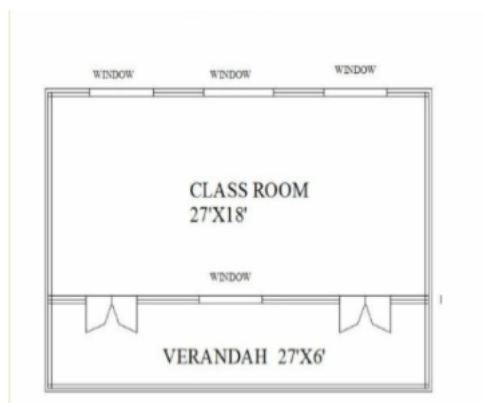

নিৰ্বাচক পঞ্জীয়ন বিষয়াৰ স্বাক্ষৰ

Nazri Naksha

Google Map View

Polling Station Building Front View

ভোটগ্ৰহন কেন্দ্ৰৰ সন্মুখৰ দৃশ্য

Cad View

Key MAP View

1 নাম : গাৰু নাৰ্জাৰী স্বামীৰ নাম : শৰতচন্দ্ৰ নাৰ্জাৰী ঘৰ নং : ৯৪ বয়স : 77 লিঙ্গ : মহিলা	HCK1027470	ফটো উপলব্ধ	2 নাম : মঙ্গল নাৰ্জাৰী পিতাৰ নাম : শৰতচন্দ্ৰ নাৰ্জাৰী ঘৰ নং : ৯৪ বয়স : 52 লিঙ্গ : পুৰুষ	HCK1027481	ফটো উপলব্ধ	# 3 নাম : মিন নাৰ্জাৰী স্বামীৰ নাম : মঙ্গল নাৰ্জাৰী ঘৰ নং : ৯৪ বয়স : 46 লিঙ্গ : মহিলা	HCK1027492	ফটো উপলব্ধ
4 নাম : সৰ্মা নাৰ্জাৰী পিতাৰ নাম : শৰত নাৰ্জাৰী ঘৰ নং : ৯৪ বয়স : 43 লিঙ্গ : পুৰুষ	HCK1027505	ফটো উপলব্ধ	5 নাম : আহমেদ নাৰ্জাৰী পিতাৰ নাম : শৰতচন্দ্ৰ চ ঘৰ নং : ৯৪ বয়স : 40 লিঙ্গ : পুৰুষ	HCK1027516	ফটো উপলব্ধ	6 নাম : দেবিকা নাৰ্জাৰী পিতাৰ নাম : শৰতচন্দ্ৰ নাৰ্জাৰী ঘৰ নং : ৯৪ বয়স : 38 লিঙ্গ : মহিলা	HCK1027527	ফটো উপলব্ধ
7 নাম : বিনি বসুমতাৰী স্বামীৰ নাম : সৌমখীৰ বসুমতাৰী ঘৰ নং : ৯৪ বয়স : 27 লিঙ্গ : মহিলা	HCK0322057	ফটো উপলব্ধ	8 নাম : সঞ্জিতা নাৰ্জাৰী পিতাৰ নাম : মঙ্গল নাৰ্জাৰী ঘৰ নং : ৯৪ বয়স : 22 লিঙ্গ : মহিলা	HCK1577618	ফটো উপলব্ধ	9 নাম : নিগিতা নাৰ্জাৰী পিতাৰ নাম : মঙ্গল নাৰ্জাৰী ঘৰ নং : 94 বয়স : 19 লিঙ্গ : মহিলা	PVJ0106211	ফটো উপলব্ধ
10 নাম : চাবাৰী বসুমতাৰী স্বামীৰ নাম : তামাচৰন বসুমতাৰী তামাচৰন বসুমতাৰী ঘৰ নং : ৯৫ বয়স : 72 লিঙ্গ : মহিলা	HCK1027538	ফটো উপলব্ধ	11 নাম : পৰশুৰাম বসুমতাৰী পিতাৰ নাম : তামাচৰন বসুমতাৰী ঘৰ নং : ৯৫ বয়স : 60 লিঙ্গ : পুৰুষ	HCK1027549	ফটো উপলব্ধ	12 নাম : নিলেশ্বৰী বসুমতাৰী স্বামীৰ নাম : পৰশুৰাম বসুমতাৰী ঘৰ নং : ৯৫ বয়স : 50 লিঙ্গ : মহিলা	HCK1027550	ফটো উপলব্ধ
13 নাম : আৰ্য্য বসুমতাৰী পিতাৰ নাম : তামাচৰন বসুমতাৰী ঘৰ নং : ৯৫ বয়স : 49 লিঙ্গ : পুৰুষ	HCK1027561	ফটো উপলব্ধ	14 নাম : দেবীশ্বৰী বসুমতাৰী পিতাৰ নাম : আৰ্য্য বসুমতাৰী আৰ্য্য বসুমতাৰী ঘৰ নং : ৯৫ বয়স : 42 লিঙ্গ : মহিলা	HCK0159327	ফটো উপলব্ধ	15 নাম : হিৰণ্য বসুমতাৰী পিতাৰ নাম : তামাচৰন বসুমতাৰী তামাচৰন বসুমতাৰী ঘৰ নং : ৯৫ বয়স : 41 লিঙ্গ : পুৰুষ	HCK1027583	ফটো উপলব্ধ
16 নাম : সনাইশ্ৰী বসুমতাৰী স্বামীৰ নাম : হিৰণ্য বসুমতাৰী ঘৰ নং : ৯৫ বয়স : 33 লিঙ্গ : মহিলা	HCK0186841	ফটো উপলব্ধ	17 নাম : হায়েনসা বসুমতাৰী পিতাৰ নাম : পৰশুৰাম বসুমতাৰী ঘৰ নং : ৯৫ বয়স : 22 লিঙ্গ : পুৰুষ	HCK1556752	ফটো উপলব্ধ	18 নাম : বিদাংস্ৰী বসুমতাৰী পিতাৰ নাম : আৰ্য্য বসুমতাৰী ঘৰ নং : 95 বয়স : 20 লিঙ্গ : মহিলা	PVJ0129395	ফটো উপলব্ধ
19 নাম : সত্যৰাম বসুমতাৰী পিতাৰ নাম : থামাচৰন বসুমতাৰী ঘৰ নং : ৯৬ বয়স : 50 লিঙ্গ : পুৰুষ	HCK1027594	ফটো উপলব্ধ	20 নাম : ববসী বসুমতাৰী স্বামীৰ নাম : সত্য.ৰাম বসুমতাৰী ঘৰ নং : ৯৬ বয়স : 45 লিঙ্গ : মহিলা	HCK1027607	ফটো উপলব্ধ	21 নাম : ৰামচন্দ্ৰ বসুমতাৰী পিতাৰ নাম : সত্য.ৰাম বসুমতাৰী ঘৰ নং : ৯৬ বয়স : 34 লিঙ্গ : পুৰুষ	HCK1033234	ফটো উপলব্ধ
E 22 নাম : পেদাব বসুমতাৰী স্বামীৰ নাম : লক্ষেশ্বৰ বসুমতাৰী ঘৰ নং : ৯৭ বয়স : 67 লিঙ্গ : মহিলা	HCK1027630	ফটো উপলব্ধ	23 নাম : দৈমালু বসুমতাৰী পিতাৰ নাম : লক্ষেশ্বৰ বসুমতাৰী ঘৰ নং : ৯৭ বয়স : 55 লিঙ্গ : পুৰুষ	HCK1027618	ফটো উপলব্ধ	E 24 নাম : কানাই লালু বসুমতাৰী পিতাৰ নাম : লক্ষেশ্বৰ বসুমতাৰী ঘৰ নং : ৯৭ বয়স : 47 লিঙ্গ : পুৰুষ	HCK1027641	ফটো উপলব্ধ
25 নাম : বিশ্ৰী বসুমতাৰী স্বামীৰ নাম : দৈমালু বসুমতাৰী ঘৰ নং : ৯৭ বয়স : 45 লিঙ্গ : মহিলা	HCK1027629	ফটো উপলব্ধ	26 নাম : দলেশ্বৰ বসুমতাৰী পিতাৰ নাম : দৈমালু বসুমতাৰী ঘৰ নং : ৯৭ বয়স : 28 লিঙ্গ : পুৰুষ	HCK0160788	ফটো উপলব্ধ	27 নাম : দানচৌৰাঃ বসুমতাৰী পিতাৰ নাম : দৈমালু বসুমতাৰী ঘৰ নং : ৯৭ বয়স : 26 লিঙ্গ : পুৰুষ	HCK0152702	ফটো উপলব্ধ
28 নাম : লক্ষ্মী বসুমতাৰী পিতাৰ নাম : কানাইলাল বসুমতাৰী ঘৰ নং : ৯৭ বয়স : 22 লিঙ্গ : মহিলা	HCK0371427	ফটো উপলব্ধ	29 নাম : কোংকৰ বসুমতাৰী পিতাৰ নাম : দাঙ্গমালু বসুমতাৰী ঘৰ নং : ৯৭ বয়স : 21 লিঙ্গ : পুৰুষ	HCK5573514	ফটো উপলব্ধ	30 নাম : আকাশ বসুমতাৰী পিতাৰ নাম : দৈমালু বসুমতাৰী ঘৰ নং : 97 বয়স : 19 লিঙ্গ : পুৰুষ	PVJ0139105	ফটো উপলব্ধ