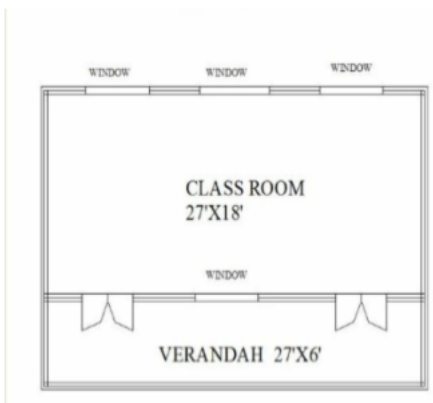

নিৰ্বাচক পঞ্জীয়ন বিষয়াৰ স্বাক্ষৰ

Nazri Naksha

Google Map View

Polling Station Building Front View

ভোটগ্ৰহন কেন্দ্ৰৰ সন্মুখৰ দৃশ্য

Cad View

Key MAP View

|  |                          |   |                          |   |                          |
|--|--------------------------|---|--------------------------|---|--------------------------|
| 1<br>নাম : ববিৰাম বসুমতাৰী<br>পিতাৰ নাম: পদসিং বসুমতাৰী<br>ঘৰ নং : 1<br>বয়স : 72 লিঙ্গ : পুৰুষ    | HCK1044560<br>ফটো উপলব্ধ | 2<br>নাম : জয়মতী বসুমতাৰী<br>স্বামীৰ নাম: ববিৰাম বসুমতাৰী<br>ঘৰ নং : 1<br>বয়স : 67 লিঙ্গ : মহিলা    | HCK1044571<br>ফটো উপলব্ধ | 3<br>নাম : হৰেশ্বৰ বসুমতাৰী<br>পিতাৰ নাম: ববিৰাম বসুমতাৰী<br>ঘৰ নং : 1<br>বয়স : 53 লিঙ্গ : পুৰুষ     | HCK1044582<br>ফটো উপলব্ধ |
| E 4<br>নাম : নিৰন বসুমতাৰী<br>পিতাৰ নাম: ববিৰাম বসুমতাৰী<br>ঘৰ নং : 1<br>বয়স : 47 লিঙ্গ : পুৰুষ   | HCK1044606<br>ফটো উপলব্ধ | 5<br>নাম : দাৰগাফ বসুমতাৰী<br>পিতাৰ নাম: ববিৰাম বসুমতাৰী<br>ঘৰ নং : 1<br>বয়স : 44 লিঙ্গ : পুৰুষ      | HCK1044617<br>ফটো উপলব্ধ | #2 6<br>নাম : গৌজোনশ্ৰী বসুমতাৰী<br>স্বামীৰ নাম: তপেন ব্ৰহ্ম<br>ঘৰ নং : 16<br>বয়স : 33 লিঙ্গ : মহিলা | HCK1044639<br>ফটো উপলব্ধ |
| 7<br>নাম : লৈখোছা বসুমতাৰী<br>পিতাৰ নাম: ববিৰাম বসুমতাৰী<br>ঘৰ নং : 01<br>বয়স : 38 লিঙ্গ : পুৰুষ  | HCK1044640<br>ফটো উপলব্ধ | 8<br>নাম : গীতা বালা বড়ো<br>স্বামীৰ নাম: দাৰগাফ বসুমতাৰী<br>ঘৰ নং : 1<br>বয়স : 36 লিঙ্গ : মহিলা     | HCK0163196<br>ফটো উপলব্ধ | 9<br>নাম : বিংখাংছা বসুমতাৰী<br>পিতাৰ নাম: ববিৰাম বসুমতাৰী<br>ঘৰ নং : 1<br>বয়স : 34 লিঙ্গ : পুৰুষ    | HCK1053594<br>ফটো উপলব্ধ |
| 10<br>নাম : ননছি বসুমতাৰী<br>স্বামীৰ নাম: প্ৰমোদ বসুমতাৰী<br>ঘৰ নং : 2<br>বয়স : 60 লিঙ্গ : মহিলা  | HCK1044662<br>ফটো উপলব্ধ | 11<br>নাম : অজয় বসুমতাৰী<br>পিতাৰ নাম: প্ৰমোদ বসুমতাৰী<br>ঘৰ নং : 2ক<br>বয়স : 48 লিঙ্গ : পুৰুষ      | HCK1044695<br>ফটো উপলব্ধ | 12<br>নাম : সুমিত্ৰা বসুমতাৰী<br>পিতাৰ নাম: প্ৰমোদ বসুমতাৰী<br>ঘৰ নং : 2<br>বয়স : 40 লিঙ্গ : মহিলা   | HCK1044673<br>ফটো উপলব্ধ |
| 13<br>নাম : লক্ষ্মন বসুমতাৰী<br>পিতাৰ নাম: প্ৰমোদ বসুমতাৰী<br>ঘৰ নং : 2<br>বয়স : 38 লিঙ্গ : পুৰুষ | HCK1044684<br>ফটো উপলব্ধ | 14<br>নাম : চনিয়া বসুমতাৰী<br>পিতাৰ নাম: লক্ষ্মণ বসুমতাৰী<br>ঘৰ নং : 02<br>বয়স : 19 লিঙ্গ : মহিলা   | PVJ0098814<br>ফটো উপলব্ধ | 15<br>নাম : প্ৰিয়া বসুমতাৰী<br>পিতাৰ নাম: অজয় বসুমতাৰী<br>ঘৰ নং : 2ক<br>বয়স : 27 লিঙ্গ : মহিলা     | HCK0196063<br>ফটো উপলব্ধ |
| 16<br>নাম : মাগনাথ বসুমতাৰী<br>পিতাৰ নাম: অজয় বসুমতাৰী<br>ঘৰ নং : 2ক<br>বয়স : 21 লিঙ্গ : পুৰুষ   | PVJ0069989<br>ফটো উপলব্ধ | 17<br>নাম : সুপ্ৰিয়া বসুমতাৰী<br>পিতাৰ নাম: অজয় বসুমতাৰী<br>ঘৰ নং : 2(ক)<br>বয়স : 25 লিঙ্গ : মহিলা | HCK0428052<br>ফটো উপলব্ধ | 18<br>নাম : বিগ্যান দৈমাৰী<br>মাতৃৰ নাম: বিবাৰী দৈমাৰী<br>ঘৰ নং : 20<br>বয়স : 30 লিঙ্গ : পুৰুষ       | HCK0455022<br>ফটো উপলব্ধ |
| 19<br>নাম : মুঞ্জু বসুমতাৰী<br>স্বামীৰ নাম: অজয় বসুমতাৰী<br>ঘৰ নং : 2ক<br>বয়স : 42 লিঙ্গ : মহিলা | HCK1044708<br>ফটো উপলব্ধ | 20<br>নাম : প্ৰঞ্জীমা ৰাভা<br>স্বামীৰ নাম: অনিল ৰাভা<br>ঘৰ নং : 0<br>বয়স : 57 লিঙ্গ : মহিলা          | HCK1044720<br>ফটো উপলব্ধ | 21<br>নাম : গুনা দৈমাৰী<br>পিতাৰ নাম: পুৰাৰাম দৈমাৰী<br>ঘৰ নং : 0ক<br>বয়স : 55 লিঙ্গ : পুৰুষ         | HCK1044731<br>ফটো উপলব্ধ |
| 22<br>নাম : দানসৌৰাং ৰাভা<br>পিতাৰ নাম: অনিল ৰাভা<br>ঘৰ নং : 0<br>বয়স : 33 লিঙ্গ : পুৰুষ          | HCK1053685<br>ফটো উপলব্ধ | 23<br>নাম : অৱনো ৰাভা<br>পিতাৰ নাম: অনিল ৰাভা<br>ঘৰ নং : 0<br>বয়স : 31 লিঙ্গ : পুৰুষ                 | HCK0126672<br>ফটো উপলব্ধ | 24<br>নাম : ৰাজু দৈমাৰী<br>পিতাৰ নাম: গুনা দৈমাৰী<br>ঘৰ নং : 0<br>বয়স : 23 লিঙ্গ : পুৰুষ             | HCK0352740<br>ফটো উপলব্ধ |
| 25<br>নাম : অৰুনা দৈমাৰী<br>স্বামীৰ নাম: গুনা দৈমাৰী<br>ঘৰ নং : 0ক<br>বয়স : 48 লিঙ্গ : মহিলা      | HCK1044742<br>ফটো উপলব্ধ | 26<br>নাম : গিৰিশ বাগ্গাৰী<br>পিতাৰ নাম: নৰেন বাগ্গাৰী<br>ঘৰ নং : 8<br>বয়স : 62 লিঙ্গ : পুৰুষ        | HCK1044753<br>ফটো উপলব্ধ | 27<br>নাম : ইলিজাবেথ বাগ্গাৰী<br>স্বামীৰ নাম: গিৰিশ বাগ্গাৰী<br>ঘৰ নং : 8<br>বয়স : 57 লিঙ্গ : মহিলা  | HCK1044764<br>ফটো উপলব্ধ |
| 28<br>নাম : মনিকা বাগ্গাৰী<br>পিতাৰ নাম: গিৰিশ বাগ্গাৰী<br>ঘৰ নং : 8<br>বয়স : 38 লিঙ্গ : মহিলা    | HCK1044775<br>ফটো উপলব্ধ | 29<br>নাম : ইনুছ বাগ্গাৰী<br>পিতাৰ নাম: গিৰিশ বাগ্গাৰী<br>ঘৰ নং : 8<br>বয়স : 34 লিঙ্গ : পুৰুষ        | HCK1044786<br>ফটো উপলব্ধ | 30<br>নাম : সোন্দিজৰ বাগ্গাৰী<br>পিতাৰ নাম: গনেশ বাগ্গাৰী<br>ঘৰ নং : 8<br>বয়স : 32 লিঙ্গ : পুৰুষ     | HCK1053447<br>ফটো উপলব্ধ |