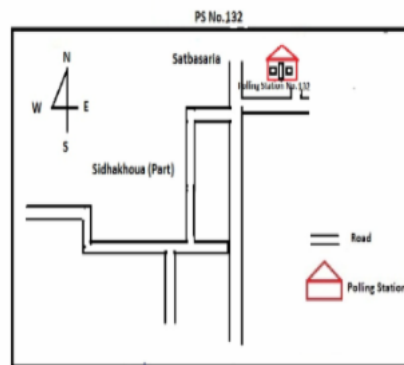

নিৰ্বাচক পঞ্জীয়ন বিষয়াৰ স্বাক্ষৰ

Nazri Naksha

Google Map View

Polling Station Building Front View

ভোটগ্ৰহন কেন্দ্ৰৰ সন্মুখৰ দৃশ্য

Cad View

Key MAP View

|  |                          |   |                          |   |                          |
|--|--------------------------|---|--------------------------|---|--------------------------|
| 1<br>নাম : ববিৰাম বসুমতাৰী<br>পিতাৰ নাম: পদসিং বসুমতাৰী<br>ঘৰ নং : 1<br>বয়স : 72 লিঙ্গ : পুৰুষ    | HCK1044560<br>ফটো উপলব্ধ | 2<br>নাম : জয়মতী বসুমতাৰী<br>স্বামীৰ নাম: ববিৰাম বসুমতাৰী<br>ঘৰ নং : 1<br>বয়স : 67 লিঙ্গ : মহিলা    | HCK1044571<br>ফটো উপলব্ধ | 3<br>নাম : হৰেশ্বৰ বসুমতাৰী<br>পিতাৰ নাম: ববিৰাম বসুমতাৰী<br>ঘৰ নং : 1<br>বয়স : 53 লিঙ্গ : পুৰুষ     | HCK1044582<br>ফটো উপলব্ধ |
| E 4<br>নাম : নিৰন বসুমতাৰী<br>পিতাৰ নাম: ববিৰাম বসুমতাৰী<br>ঘৰ নং : 1<br>বয়স : 47 লিঙ্গ : পুৰুষ   | HCK1044606<br>ফটো উপলব্ধ | 5<br>নাম : দাৰগাফ বসুমতাৰী<br>পিতাৰ নাম: ববিৰাম বসুমতাৰী<br>ঘৰ নং : 1<br>বয়স : 44 লিঙ্গ : পুৰুষ      | HCK1044617<br>ফটো উপলব্ধ | #2 6<br>নাম : গৌজোনশ্ৰী বসুমতাৰী<br>স্বামীৰ নাম: তপেন ব্ৰহ্ম<br>ঘৰ নং : 16<br>বয়স : 33 লিঙ্গ : মহিলা | HCK1044639<br>ফটো উপলব্ধ |
| 7<br>নাম : লৈখোছা বসুমতাৰী<br>পিতাৰ নাম: ববিৰাম বসুমতাৰী<br>ঘৰ নং : 01<br>বয়স : 38 লিঙ্গ : পুৰুষ  | HCK1044640<br>ফটো উপলব্ধ | 8<br>নাম : গীতা বালা বড়ো<br>স্বামীৰ নাম: দাৰগাফ বসুমতাৰী<br>ঘৰ নং : 1<br>বয়স : 36 লিঙ্গ : মহিলা     | HCK0163196<br>ফটো উপলব্ধ | 9<br>নাম : বিংখাংছা বসুমতাৰী<br>পিতাৰ নাম: ববিৰাম বসুমতাৰী<br>ঘৰ নং : 1<br>বয়স : 34 লিঙ্গ : পুৰুষ    | HCK1053594<br>ফটো উপলব্ধ |
| 10<br>নাম : ননছি বসুমতাৰী<br>স্বামীৰ নাম: প্ৰমোদ বসুমতাৰী<br>ঘৰ নং : 2<br>বয়স : 60 লিঙ্গ : মহিলা  | HCK1044662<br>ফটো উপলব্ধ | 11<br>নাম : অজয় বসুমতাৰী<br>পিতাৰ নাম: প্ৰমোদ বসুমতাৰী<br>ঘৰ নং : 2ক<br>বয়স : 48 লিঙ্গ : পুৰুষ      | HCK1044695<br>ফটো উপলব্ধ | 12<br>নাম : সুমিত্ৰা বসুমতাৰী<br>পিতাৰ নাম: প্ৰমোদ বসুমতাৰী<br>ঘৰ নং : 2<br>বয়স : 40 লিঙ্গ : মহিলা   | HCK1044673<br>ফটো উপলব্ধ |
| 13<br>নাম : লক্ষ্মন বসুমতাৰী<br>পিতাৰ নাম: প্ৰমোদ বসুমতাৰী<br>ঘৰ নং : 2<br>বয়স : 38 লিঙ্গ : পুৰুষ | HCK1044684<br>ফটো উপলব্ধ | 14<br>নাম : চনিয়া বসুমতাৰী<br>পিতাৰ নাম: লক্ষ্মণ বসুমতাৰী<br>ঘৰ নং : 02<br>বয়স : 19 লিঙ্গ : মহিলা   | PVJ0098814<br>ফটো উপলব্ধ | 15<br>নাম : প্ৰিয়া বসুমতাৰী<br>পিতাৰ নাম: অজয় বসুমতাৰী<br>ঘৰ নং : 2ক<br>বয়স : 27 লিঙ্গ : মহিলা     | HCK0196063<br>ফটো উপলব্ধ |
| 16<br>নাম : মাগনাথ বসুমতাৰী<br>পিতাৰ নাম: অজয় বসুমতাৰী<br>ঘৰ নং : 2ক<br>বয়স : 21 লিঙ্গ : পুৰুষ   | PVJ0069989<br>ফটো উপলব্ধ | 17<br>নাম : সুপ্ৰিয়া বসুমতাৰী<br>পিতাৰ নাম: অজয় বসুমতাৰী<br>ঘৰ নং : 2(ক)<br>বয়স : 25 লিঙ্গ : মহিলা | HCK0428052<br>ফটো উপলব্ধ | 18<br>নাম : বিগ্যান দৈমাৰী<br>মাতৃৰ নাম: বিবাৰী দৈমাৰী<br>ঘৰ নং : 20<br>বয়স : 30 লিঙ্গ : পুৰুষ       | HCK0455022<br>ফটো উপলব্ধ |
| 19<br>নাম : মুঞ্জু বসুমতাৰী<br>স্বামীৰ নাম: অজয় বসুমতাৰী<br>ঘৰ নং : 2ক<br>বয়স : 42 লিঙ্গ : মহিলা | HCK1044708<br>ফটো উপলব্ধ | 20<br>নাম : প্ৰঞ্জীমা ৰাভা<br>স্বামীৰ নাম: অনিল ৰাভা<br>ঘৰ নং : 0<br>বয়স : 57 লিঙ্গ : মহিলা          | HCK1044720<br>ফটো উপলব্ধ | 21<br>নাম : গুনা দৈমাৰী<br>পিতাৰ নাম: পুৰাৰাম দৈমাৰী<br>ঘৰ নং : 0ক<br>বয়স : 55 লিঙ্গ : পুৰুষ         | HCK1044731<br>ফটো উপলব্ধ |
| 22<br>নাম : দানসৌৰাং ৰাভা<br>পিতাৰ নাম: অনিল ৰাভা<br>ঘৰ নং : 0<br>বয়স : 33 লিঙ্গ : পুৰুষ          | HCK1053685<br>ফটো উপলব্ধ | 23<br>নাম : অৱনো ৰাভা<br>পিতাৰ নাম: অনিল ৰাভা<br>ঘৰ নং : 0<br>বয়স : 31 লিঙ্গ : পুৰুষ                 | HCK0126672<br>ফটো উপলব্ধ | 24<br>নাম : ৰাজু দৈমাৰী<br>পিতাৰ নাম: গুনা দৈমাৰী<br>ঘৰ নং : 0<br>বয়স : 23 লিঙ্গ : পুৰুষ             | HCK0352740<br>ফটো উপলব্ধ |
| 25<br>নাম : অৰুনা দৈমাৰী<br>স্বামীৰ নাম: গুনা দৈমাৰী<br>ঘৰ নং : 0ক<br>বয়স : 48 লিঙ্গ : মহিলা      | HCK1044742<br>ফটো উপলব্ধ | 26<br>নাম : গিৰিশ বাগ্গাৰী<br>পিতাৰ নাম: নৰেন বাগ্গাৰী<br>ঘৰ নং : 8<br>বয়স : 62 লিঙ্গ : পুৰুষ        | HCK1044753<br>ফটো উপলব্ধ | 27<br>নাম : ইলিজাবেথ বাগ্গাৰী<br>স্বামীৰ নাম: গিৰিশ বাগ্গাৰী<br>ঘৰ নং : 8<br>বয়স : 57 লিঙ্গ : মহিলা  | HCK1044764<br>ফটো উপলব্ধ |
| 28<br>নাম : মনিকা বাগ্গাৰী<br>পিতাৰ নাম: গিৰিশ বাগ্গাৰী<br>ঘৰ নং : 8<br>বয়স : 38 লিঙ্গ : মহিলা    | HCK1044775<br>ফটো উপলব্ধ | 29<br>নাম : ইনুছ বাগ্গাৰী<br>পিতাৰ নাম: গিৰিশ বাগ্গাৰী<br>ঘৰ নং : 8<br>বয়স : 34 লিঙ্গ : পুৰুষ        | HCK1044786<br>ফটো উপলব্ধ | 30<br>নাম : সোন্দিজৰ বাগ্গাৰী<br>পিতাৰ নাম: গনেশ বাগ্গাৰী<br>ঘৰ নং : 8<br>বয়স : 32 লিঙ্গ : পুৰুষ     | HCK1053447<br>ফটো উপলব্ধ |