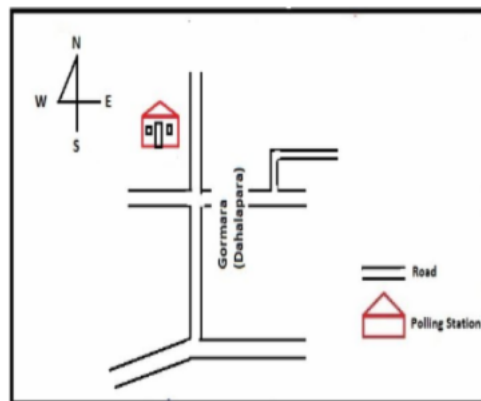

নিৰ্বাচক পঞ্জীয়ন বিষয়াৰ স্বাক্ষৰ

Nazri Naksha

Google Map View

Polling Station Building Front View

ভোটগ্ৰহন কেন্দ্ৰৰ সন্মুখৰ দৃশ্য

Cad View

Key MAP View

1 নাম : নীলীমা দৈমাৰী পিতাৰ নাম: বীনাৰাম দৈমাৰী ঘৰ নং : ৮ বয়স : 26 লিঙ্গ : মহিলা	HCK0195834 ফটো উপলব্ধ	2 নাম : বংজালী বসুমতাৰী স্বামীৰ নাম: অগেং ব্ৰহ্ম ঘৰ নং : 8 বয়স : 26 লিঙ্গ : মহিলা	PVJ0098715 ফটো উপলব্ধ	3 নাম : বিছাৰি বসুমতাৰী স্বামীৰ নাম: অচিন বসুমতাৰী ঘৰ নং : ৯ বয়স : 68 লিঙ্গ : মহিলা	HCK1461149 ফটো উপলব্ধ
4 নাম : ববোশী বসুমতাৰী স্বামীৰ নাম: প্ৰদীপ বসুমতাৰী ঘৰ নং : ৯ বয়স : 55 লিঙ্গ : মহিলা	HCK1580521 ফটো উপলব্ধ	5 নাম : জোঁচাৰ বসুমতাৰী পিতাৰ নাম: অচিন বসুমতাৰী ঘৰ নং : ৯ বয়স : 48 লিঙ্গ : পুৰুষ	HCK1461172 ফটো উপলব্ধ	6 নাম : মামপে বসুমতাৰী স্বামীৰ নাম: জোঁচাৰ বসুমতাৰী ঘৰ নং : ৯ বয়স : 46 লিঙ্গ : মহিলা	HCK1461183 ফটো উপলব্ধ
7 নাম : প্ৰদীপ ব্ৰহ্ম পিতাৰ নাম: গৰাইলেংৰা ব্ৰহ্ম ঘৰ নং : ৯ বয়স : 44 লিঙ্গ : পুৰুষ	HCK1461194 ফটো উপলব্ধ	8 নাম : ৰাজু বসুমতাৰী পিতাৰ নাম: অচিন বসুমতাৰী ঘৰ নং : ৯ বয়স : 42 লিঙ্গ : পুৰুষ	HCK1461161 ফটো উপলব্ধ	9 নাম : কিশোৰ কু বসুমতাৰী পিতাৰ নাম: আচিনী কান্ত বসুমতাৰী ঘৰ নং : ৯ বয়স : 41 লিঙ্গ : পুৰুষ	HCK1461150 ফটো উপলব্ধ
10 নাম : মনজিৎ বসুমতাৰী পিতাৰ নাম: জোঁচাৰ বসুমতাৰী ঘৰ নং : 9 (এ) বয়স : 25 লিঙ্গ : পুৰুষ	HCK0459297 ফটো উপলব্ধ	11 নাম : মুৰাচুমি বসুমতাৰী পিতাৰ নাম: জোঁচাৰ বসুমতাৰী ঘৰ নং : ৯ বয়স : 26 লিঙ্গ : মহিলা	HCK0214874 ফটো উপলব্ধ	12 নাম : শৰত বসুমতাৰী পিতাৰ নাম: দৰ্গা বসুমতাৰী ঘৰ নং : ১০ বয়স : 70 লিঙ্গ : পুৰুষ	HCK1461207 ফটো উপলব্ধ
E 13 নাম : মনশী বসুমতাৰী স্বামীৰ নাম: শৰিত বসুমতাৰী ঘৰ নং : ১০ বয়স : 65 লিঙ্গ : মহিলা	HCK1461218 ফটো উপলব্ধ	14 নাম : বিনয় বসুমতাৰী পিতাৰ নাম: শৰিত বসুমতাৰী ঘৰ নং : ১০ বয়স : 38 লিঙ্গ : পুৰুষ	HCK1461230 ফটো উপলব্ধ	15 নাম : মদল বসুমতাৰী পিতাৰ নাম: শৰিত বসুমতাৰী ঘৰ নং : ১০ বয়স : 27 লিঙ্গ : পুৰুষ	HCK1545988 ফটো উপলব্ধ
16 নাম : অনখাং বসুমতাৰী পিতাৰ নাম: জেংসিাৰ বসুমতাৰী ঘৰ নং : 10 বয়স : 20 লিঙ্গ : পুৰুষ	PVJ0068700 ফটো উপলব্ধ	17 নাম : হৰিনাৰায়ণ ব্ৰহ্ম পিতাৰ নাম: দানেশ্বৰ ব্ৰহ্ম ঘৰ নং : ১১ বয়স : 80 লিঙ্গ : পুৰুষ	HCK1461241 ফটো উপলব্ধ	18 নাম : জগদীশ ব্ৰহ্ম পিতাৰ নাম: হৰিনাৰায়ণ ব্ৰহ্ম ঘৰ নং : ১১ বয়স : 55 লিঙ্গ : পুৰুষ	HCK1461365 ফটো উপলব্ধ
19 নাম : নবল ব্ৰহ্ম পিতাৰ নাম: হৰিনাৰায়ণ ব্ৰহ্ম ঘৰ নং : ১১ বয়স : 53 লিঙ্গ : পুৰুষ	HCK1461263 ফটো উপলব্ধ	20 নাম : মিন ব্ৰহ্ম স্বামীৰ নাম: জগদীশ ব্ৰহ্ম ঘৰ নং : ১১ বয়স : 52 লিঙ্গ : মহিলা	HCK1461376 ফটো উপলব্ধ	21 নাম : যোগীতা ব্ৰহ্ম স্বামীৰ নাম: নমলচন্দ্ৰ ব্ৰহ্ম ঘৰ নং : ১১ বয়স : 50 লিঙ্গ : মহিলা	HCK1461274 ফটো উপলব্ধ
22 নাম : জৰোঁ ব্ৰহ্ম স্বামীৰ নাম: অৰুন নাৰ্জাৰী ঘৰ নং : ১১ বয়স : 49 লিঙ্গ : মহিলা	HCK1461309 ফটো উপলব্ধ	23 নাম : কপাচুণ ব্ৰহ্ম পিতাৰ নাম: হৰিনাৰায়ণ ব্ৰহ্ম ঘৰ নং : ১১ বয়স : 45 লিঙ্গ : পুৰুষ	HCK1461310 ফটো উপলব্ধ	24 নাম : পুণ্যশ্ৰী ব্ৰহ্ম পিতাৰ নাম: হৰিনাৰায়ণ ব্ৰহ্ম ঘৰ নং : ১১ বয়স : 43 লিঙ্গ : মহিলা	HCK1461321 ফটো উপলব্ধ
25 নাম : জীগাচৰন ব্ৰহ্ম পিতাৰ নাম: হৰিনাৰায়ণ ব্ৰহ্ম ঘৰ নং : ১১ বয়স : 42 লিঙ্গ : পুৰুষ	HCK1461332 ফটো উপলব্ধ	26 নাম : দিপচৰন ব্ৰহ্ম পিতাৰ নাম: হৰিনাৰায়ণ ব্ৰহ্ম ঘৰ নং : ১১ বয়স : 42 লিঙ্গ : পুৰুষ	HCK1461285 ফটো উপলব্ধ	27 নাম : জুমিতা বাগ্গাৰী স্বামীৰ নাম: দিপ চৰণ ব্ৰহ্ম ঘৰ নং : ১১ বয়স : 41 লিঙ্গ : মহিলা	HCK1461296 ফটো উপলব্ধ
28 নাম : পিদ ব্ৰহ্ম পিতাৰ নাম: ভগীৰথ ব্ৰহ্ম ঘৰ নং : ১১ বয়স : 40 লিঙ্গ : পুৰুষ	HCK1461401 ফটো উপলব্ধ	29 নাম : সোমন্তী ব্ৰহ্ম পিতাৰ নাম: হিনাৰাম নাৰ্জাৰী ঘৰ নং : ১১ বয়স : 39 লিঙ্গ : মহিলা	HCK0170878 ফটো উপলব্ধ	30 নাম : বীতেশ্বৰ ব্ৰহ্ম পিতাৰ নাম: হৰিনাৰায়ণ ব্ৰহ্ম ঘৰ নং : ১১ বয়স : 38 লিঙ্গ : পুৰুষ	HCK1461354 ফটো উপলব্ধ