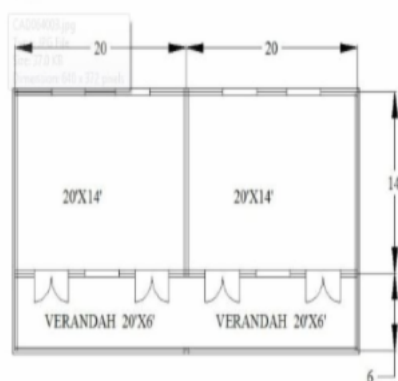

নিৰ্বাচক পঞ্জীয়ন বিষয়াৰ স্বাক্ষৰ

Nazri Naksha

Google Map View

Polling Station Building Front View

ভোটগ্ৰহন কেন্দ্ৰৰ সন্মুখৰ দৃশ্য

Cad View

Key MAP View

1 নাম : নীলীমা দৈমাৰী পিতাৰ নাম: বীনাৰাম দৈমাৰী ঘৰ নং : ৮ বয়স : 26 লিঙ্গ : মহিলা	HCK0195834 ফটো উপলব্ধ	2 নাম : বংজালী বসুমতাৰী স্বামীৰ নাম: অগেং ব্ৰহ্ম ঘৰ নং : 8 বয়স : 26 লিঙ্গ : মহিলা	PVJ0098715 ফটো উপলব্ধ	3 নাম : বিছাৰি বসুমতাৰী স্বামীৰ নাম: অচিন বসুমতাৰী ঘৰ নং : ৯ বয়স : 68 লিঙ্গ : মহিলা	HCK1461149 ফটো উপলব্ধ
4 নাম : ববোশী বসুমতাৰী স্বামীৰ নাম: প্ৰদীপ বসুমতাৰী ঘৰ নং : ৯ বয়স : 55 লিঙ্গ : মহিলা	HCK1580521 ফটো উপলব্ধ	5 নাম : জোঁচাৰ বসুমতাৰী পিতাৰ নাম: অচিন বসুমতাৰী ঘৰ নং : ৯ বয়স : 48 লিঙ্গ : পুৰুষ	HCK1461172 ফটো উপলব্ধ	6 নাম : মামপে বসুমতাৰী স্বামীৰ নাম: জোঁচাৰ বসুমতাৰী ঘৰ নং : ৯ বয়স : 46 লিঙ্গ : মহিলা	HCK1461183 ফটো উপলব্ধ
7 নাম : প্ৰদীপ ব্ৰহ্ম পিতাৰ নাম: গৰাইলেংৰা ব্ৰহ্ম ঘৰ নং : ৯ বয়স : 44 লিঙ্গ : পুৰুষ	HCK1461194 ফটো উপলব্ধ	8 নাম : ৰাজু বসুমতাৰী পিতাৰ নাম: অচিন বসুমতাৰী ঘৰ নং : ৯ বয়স : 42 লিঙ্গ : পুৰুষ	HCK1461161 ফটো উপলব্ধ	9 নাম : কিশোৰ কু বসুমতাৰী পিতাৰ নাম: আচিনী কান্ত বসুমতাৰী ঘৰ নং : ৯ বয়স : 41 লিঙ্গ : পুৰুষ	HCK1461150 ফটো উপলব্ধ
10 নাম : মনজিৎ বসুমতাৰী পিতাৰ নাম: জোঁচাৰ বসুমতাৰী ঘৰ নং : 9 (এ) বয়স : 25 লিঙ্গ : পুৰুষ	HCK0459297 ফটো উপলব্ধ	11 নাম : মুৰাচুমি বসুমতাৰী পিতাৰ নাম: জোঁচাৰ বসুমতাৰী ঘৰ নং : ৯ বয়স : 26 লিঙ্গ : মহিলা	HCK0214874 ফটো উপলব্ধ	12 নাম : শৰত বসুমতাৰী পিতাৰ নাম: দৰ্গা বসুমতাৰী ঘৰ নং : ১০ বয়স : 70 লিঙ্গ : পুৰুষ	HCK1461207 ফটো উপলব্ধ
E 13 নাম : মনশী বসুমতাৰী স্বামীৰ নাম: শৰিত বসুমতাৰী ঘৰ নং : ১০ বয়স : 65 লিঙ্গ : মহিলা	HCK1461218 ফটো উপলব্ধ	14 নাম : বিনয় বসুমতাৰী পিতাৰ নাম: শৰিত বসুমতাৰী ঘৰ নং : ১০ বয়স : 38 লিঙ্গ : পুৰুষ	HCK1461230 ফটো উপলব্ধ	15 নাম : মদল বসুমতাৰী পিতাৰ নাম: শৰিত বসুমতাৰী ঘৰ নং : ১০ বয়স : 27 লিঙ্গ : পুৰুষ	HCK1545988 ফটো উপলব্ধ
16 নাম : অনখাং বসুমতাৰী পিতাৰ নাম: জেংসিাৰ বসুমতাৰী ঘৰ নং : 10 বয়স : 20 লিঙ্গ : পুৰুষ	PVJ0068700 ফটো উপলব্ধ	17 নাম : হৰিনাৰায়ণ ব্ৰহ্ম পিতাৰ নাম: দানেশ্বৰ ব্ৰহ্ম ঘৰ নং : ১১ বয়স : 80 লিঙ্গ : পুৰুষ	HCK1461241 ফটো উপলব্ধ	18 নাম : জগদীশ ব্ৰহ্ম পিতাৰ নাম: হৰিনাৰায়ণ ব্ৰহ্ম ঘৰ নং : ১১ বয়স : 55 লিঙ্গ : পুৰুষ	HCK1461365 ফটো উপলব্ধ
19 নাম : নবল ব্ৰহ্ম পিতাৰ নাম: হৰিনাৰায়ণ ব্ৰহ্ম ঘৰ নং : ১১ বয়স : 53 লিঙ্গ : পুৰুষ	HCK1461263 ফটো উপলব্ধ	20 নাম : মিন ব্ৰহ্ম স্বামীৰ নাম: জগদীশ ব্ৰহ্ম ঘৰ নং : ১১ বয়স : 52 লিঙ্গ : মহিলা	HCK1461376 ফটো উপলব্ধ	21 নাম : যোগীতা ব্ৰহ্ম স্বামীৰ নাম: নমলচন্দ্ৰ ব্ৰহ্ম ঘৰ নং : ১১ বয়স : 50 লিঙ্গ : মহিলা	HCK1461274 ফটো উপলব্ধ
22 নাম : জৰোঁ ব্ৰহ্ম স্বামীৰ নাম: অৰুন নাৰ্জাৰী ঘৰ নং : ১১ বয়স : 49 লিঙ্গ : মহিলা	HCK1461309 ফটো উপলব্ধ	23 নাম : কপাচুণ ব্ৰহ্ম পিতাৰ নাম: হৰিনাৰায়ণ ব্ৰহ্ম ঘৰ নং : ১১ বয়স : 45 লিঙ্গ : পুৰুষ	HCK1461310 ফটো উপলব্ধ	24 নাম : পুণ্যশ্ৰী ব্ৰহ্ম পিতাৰ নাম: হৰিনাৰায়ণ ব্ৰহ্ম ঘৰ নং : ১১ বয়স : 43 লিঙ্গ : মহিলা	HCK1461321 ফটো উপলব্ধ
25 নাম : জীগাচৰন ব্ৰহ্ম পিতাৰ নাম: হৰিনাৰায়ণ ব্ৰহ্ম ঘৰ নং : ১১ বয়স : 42 লিঙ্গ : পুৰুষ	HCK1461332 ফটো উপলব্ধ	26 নাম : দিপচৰন ব্ৰহ্ম পিতাৰ নাম: হৰিনাৰায়ণ ব্ৰহ্ম ঘৰ নং : ১১ বয়স : 42 লিঙ্গ : পুৰুষ	HCK1461285 ফটো উপলব্ধ	27 নাম : জুমিতা বাগ্গাৰী স্বামীৰ নাম: দিপ চৰণ ব্ৰহ্ম ঘৰ নং : ১১ বয়স : 41 লিঙ্গ : মহিলা	HCK1461296 ফটো উপলব্ধ
28 নাম : পিদ ব্ৰহ্ম পিতাৰ নাম: ভগীৰথ ব্ৰহ্ম ঘৰ নং : ১১ বয়স : 40 লিঙ্গ : পুৰুষ	HCK1461401 ফটো উপলব্ধ	29 নাম : সোমন্তী ব্ৰহ্ম পিতাৰ নাম: হিনাৰাম নাৰ্জাৰী ঘৰ নং : ১১ বয়স : 39 লিঙ্গ : মহিলা	HCK0170878 ফটো উপলব্ধ	30 নাম : বীতেশ্বৰ ব্ৰহ্ম পিতাৰ নাম: হৰিনাৰায়ণ ব্ৰহ্ম ঘৰ নং : ১১ বয়স : 38 লিঙ্গ : পুৰুষ	HCK1461354 ফটো উপলব্ধ