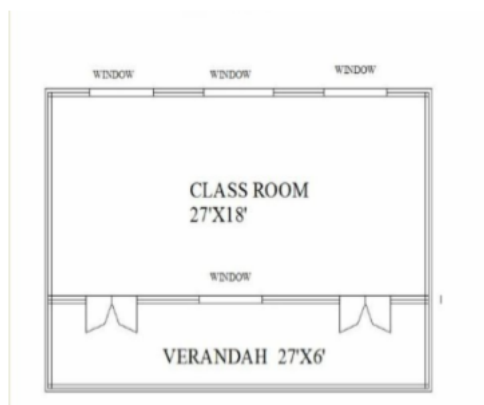

নিৰ্বাচক পঞ্জীয়ন বিষয়াৰ স্বাক্ষৰ

Nazri Naksha

Google Map View

Polling Station Building Front View

ভোটগ্ৰহন কেন্দ্ৰৰ সন্মুখৰ দৃশ্য

Cad View

Key MAP View

1 নাম : মনমিল পাটগিৰি পিতাৰ নাম: চৰুচৰন পাটগিৰি ঘৰ নং : 1 বয়স : 61 লিঙ্গ : পুৰুষ	HCK1054564 ফটো উপলব্ধ	2 নাম : শ্ৰেয়ালি ডেকা পাটগিৰি স্বামীৰ নাম: মনমিল পাটগিৰি ঘৰ নং : 1 বয়স : 60 লিঙ্গ : মহিলা	HCK1054575 ফটো উপলব্ধ	3 নাম : ধন্বজিত পাটগিৰী পিতাৰ নাম: মনমিল পাটগিৰী ঘৰ নং : 01 বয়স : 29 লিঙ্গ : পুৰুষ	HCK0000109 ফটো উপলব্ধ
4 নাম : সাবিত্ৰী বিশ্বকৰ্মা পিতাৰ নাম: কৃষ্ণ বিশ্বকৰ্মা ঘৰ নং : 1 বয়স : 29 লিঙ্গ : পুৰুষ	HCK0000869 ফটো উপলব্ধ	5 নাম : পূজা বিশ্বকৰ্মা পিতাৰ নাম: কৃষ্ণ বিশ্বকৰ্মা ঘৰ নং : 1 বয়স : 28 লিঙ্গ : মহিলা	HCK0001057 ফটো উপলব্ধ	6 নাম : বাজা বিশ্বকৰ্মা পিতাৰ নাম: কৃষ্ণ বিশ্বকৰ্মা ঘৰ নং : 1 বয়স : 28 লিঙ্গ : পুৰুষ	HCK0163659 ফটো উপলব্ধ
7 নাম : সুৰজিৎ পাটগিৰী পিতাৰ নাম: মনমিল পাটগিৰী ঘৰ নং : 01 বয়স : 23 লিঙ্গ : পুৰুষ	HCK0419135 ফটো উপলব্ধ	8 নাম : কৃষ্ণ বিশ্বকৰ্মা পিতাৰ নাম: চেতে বিশ্বকৰ্মা ঘৰ নং : 1 বয়স : 58 লিঙ্গ : পুৰুষ	HCK1054586 ফটো উপলব্ধ	9 নাম : লক্ষীমায়া বিশ্বকৰ্মা স্বামীৰ নাম: কৃষ্ণ বিশ্বকৰ্মা ঘৰ নং : 1 বয়স : 48 লিঙ্গ : মহিলা	HCK1054597 ফটো উপলব্ধ
10 নাম : গছাৰাম ডেকা পিতাৰ নাম: খগেন ডেকা ঘৰ নং : 2 বয়স : 57 লিঙ্গ : পুৰুষ	HCK1054600 ফটো উপলব্ধ	11 নাম : লিলি ডেকা স্বামীৰ নাম: গছাৰাম ডেকা ঘৰ নং : 2 বয়স : 53 লিঙ্গ : মহিলা	HCK1054611 ফটো উপলব্ধ	12 নাম : ধ্বৰ ডেকা পিতাৰ নাম: গোবিন্দ ডেকা ঘৰ নং : 02 বয়স : 32 লিঙ্গ : পুৰুষ	HCK0000125 ফটো উপলব্ধ
13 নাম : গুনমতী ৰাভা ডেকা স্বামীৰ নাম: ধ্বৰ ডেকা ঘৰ নং : 2 বয়স : 31 লিঙ্গ : মহিলা	PVJ0046466 ফটো উপলব্ধ	14 নাম : বশিষ্ঠ ডেকা পিতাৰ নাম: গোবিন্দ ডেকা ঘৰ নং : 02 বয়স : 30 লিঙ্গ : পুৰুষ	HCK0000158 ফটো উপলব্ধ	15 নাম : চণ্ডি ৰাম ডেকা পিতাৰ নাম: ছায়াৰাম ডেকা ঘৰ নং : 8 বয়স : 65 লিঙ্গ : পুৰুষ	HCK1054655 ফটো উপলব্ধ
16 নাম : শিবৰাম ডেকা পিতাৰ নাম: ছায়াৰাম ডেকা ঘৰ নং : 8 বয়স : 52 লিঙ্গ : পুৰুষ	HCK1054633 ফটো উপলব্ধ	17 নাম : জন ডেকা স্বামীৰ নাম: শিবৰাম ডেকা ঘৰ নং : 8 বয়স : 45 লিঙ্গ : মহিলা	HCK1054644 ফটো উপলব্ধ	18 নাম : সোনালী ডেকা পিতাৰ নাম: চণ্ডিৰাম ডেকা ঘৰ নং : 8 বয়স : 38 লিঙ্গ : মহিলা	HCK1054699 ফটো উপলব্ধ
19 নাম : যদু ডেকা পিতাৰ নাম: চণ্ডিৰাম ডেকা ঘৰ নং : 8 বয়স : 35 লিঙ্গ : পুৰুষ	HCK1054677 ফটো উপলব্ধ	20 নাম : বাপন ডেকা পিতাৰ নাম: চণ্ডিৰাম ডেকা ঘৰ নং : 8 বয়স : 34 লিঙ্গ : পুৰুষ	HCK1054688 ফটো উপলব্ধ	21 নাম : গোলাপী দাস ডেকা স্বামীৰ নাম: যদু ডেকা ঘৰ নং : 8 বয়স : 30 লিঙ্গ : মহিলা	HCK1527179 ফটো উপলব্ধ
22 নাম : বন্বীত ডেকা পিতাৰ নাম: শিবৰাম ডেকা ঘৰ নং : 04 বয়স : 26 লিঙ্গ : পুৰুষ	HCK0450759 ফটো উপলব্ধ	23 নাম : নকুল ডেকা পিতাৰ নাম: কান্তাৰাম ডেকা ঘৰ নং : 5 বয়স : 42 লিঙ্গ : পুৰুষ	HCK1054713 ফটো উপলব্ধ	24 নাম : অমিতাভ ডেকা পিতাৰ নাম: কান্তাৰাম ডেকা ঘৰ নং : 5 বয়স : 39 লিঙ্গ : পুৰুষ	HCK1054724 ফটো উপলব্ধ
25 নাম : সোনালী ডেকা স্বামীৰ নাম: অমিতাভ ডেকা ঘৰ নং : 5 বয়স : 33 লিঙ্গ : মহিলা	HCK1527157 ফটো উপলব্ধ	26 নাম : মমী ডেকা স্বামীৰ নাম: নকুল ডেকা ঘৰ নং : 5 বয়স : 33 লিঙ্গ : মহিলা	HCK0210591 ফটো উপলব্ধ	27 নাম : লক্ষীৰাম ডেকা পিতাৰ নাম: সুৰথচন্দ্ৰ ডেকা ঘৰ নং : 6 বয়স : 52 লিঙ্গ : পুৰুষ	HCK1054746 ফটো উপলব্ধ
28 নাম : সুনিতী ডেকা স্বামীৰ নাম: লক্ষীৰাম ডেকা ঘৰ নং : 6 বয়স : 48 লিঙ্গ : মহিলা	HCK1054757 ফটো উপলব্ধ	29 নাম : বুক্ৰিনী ডেকা স্বামীৰ নাম: ৰূপল ডেকা ঘৰ নং : 06 বয়স : 29 লিঙ্গ : মহিলা	HCK0516757 ফটো উপলব্ধ	30 নাম : নেপুৰ ডেকা পিতাৰ নাম: লক্ষী ৰাম ডেকা ঘৰ নং : 06 বয়স : 22 লিঙ্গ : মহিলা	HCK5602560 ফটো উপলব্ধ