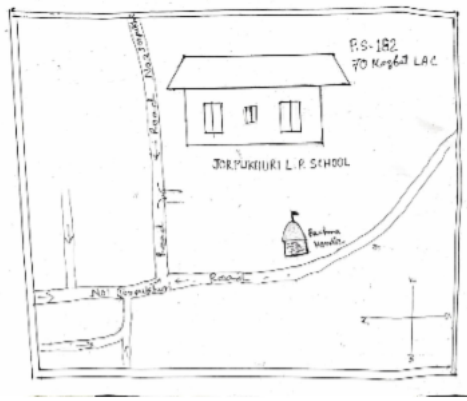

নিৰ্বাচক পঞ্জীয়ন বিষয়াৰ স্বাক্ষৰ

Nazri Naksha

Google Map View

Polling Station Building Front View

ভোটগ্ৰহন কেন্দ্ৰৰ সন্মুখৰ দৃশ্য

Cad View

Key MAP View

1 নাম : বামোঁন ওৱাৰী পিতাৰ নাম: নগেন্দ্ৰ ওৱাৰী ঘৰ নং : 2 বয়স : 55 লিঙ্গ : পুৰুষ	HCK1434613 ফটো উপলব্ধ	2 নাম : দনশ্ৰী ওৱাৰী স্বামীৰ নাম: বামোঁন ওৱাৰী ঘৰ নং : 2 বয়স : 47 লিঙ্গ : মহিলা	HCK1434624 ফটো উপলব্ধ	3 নাম : বডোচা ব্ৰহ্ম পিতাৰ নাম: বামিন ব্ৰহ্ম ঘৰ নং : 2 বয়স : 26 লিঙ্গ : পুৰুষ	HCK0522052 ফটো উপলব্ধ
4 নাম : ফৈছালী ব্ৰহ্ম পিতাৰ নাম: বামোঁন ব্ৰহ্ম ঘৰ নং : 2 বয়স : 25 লিঙ্গ : মহিলা	HCK0623041 ফটো উপলব্ধ	5 নাম : মাইদাংশী ব্ৰহ্ম স্বামীৰ নাম: বডোচা ব্ৰহ্ম ঘৰ নং : 2 বয়স : 24 লিঙ্গ : মহিলা	HCK0521971 ফটো উপলব্ধ	6 নাম : ৰূপসী বড়ো স্বামীৰ নাম: বিপিন বড়ো ঘৰ নং : 8 বয়স : 67 লিঙ্গ : মহিলা	HCK0098947 ফটো উপলব্ধ
7 নাম : স্বস্বংগ গুৰা বড়ো পিতাৰ নাম: বিপিন বড়ো ঘৰ নং : 8 বয়স : 34 লিঙ্গ : পুৰুষ	HCK0099168 ফটো উপলব্ধ	E 8 নাম : হাচবালা বসুমতাৰী স্বামীৰ নাম: সতীশচন্দ্ৰ বসুমতাৰী ঘৰ নং : 6 বয়স : 75 লিঙ্গ : মহিলা	HCK1434759 ফটো উপলব্ধ	9 নাম : বাপন বসুমতাৰী পিতাৰ নাম: সতীশচন্দ্ৰ বসুমতাৰী ঘৰ নং : 6 বয়স : 52 লিঙ্গ : পুৰুষ	HCK1434737 ফটো উপলব্ধ
10 নাম : প্ৰদীপ বসুমতাৰী পিতাৰ নাম: সতীশচন্দ্ৰ ব্ৰহ্ম ঘৰ নং : 6 বয়স : 48 লিঙ্গ : পুৰুষ	HCK0576744 ফটো উপলব্ধ	11 নাম : ৰিংখাং বসুমতাৰী পিতাৰ নাম: সতীশচন্দ্ৰ বসুমতাৰী ঘৰ নং : 6 বয়স : 45 লিঙ্গ : পুৰুষ	HCK1434806 ফটো উপলব্ধ	12 নাম : সুক্ৰী বসুমতাৰী স্বামীৰ নাম: বাপিন বসুমতাৰী ঘৰ নং : 6 বয়স : 45 লিঙ্গ : মহিলা	HCK1434748 ফটো উপলব্ধ
13 নাম : মিনা বসুমতাৰী স্বামীৰ নাম: ৰিংখাং বসুমতাৰী ঘৰ নং : 6 বয়স : 39 লিঙ্গ : মহিলা	HCK1434840 ফটো উপলব্ধ	14 নাম : দেৰহাছাৰ বসুমতাৰী পিতাৰ নাম: বাপন বসুমতাৰী ঘৰ নং : 6 বয়স : 28 লিঙ্গ : পুৰুষ	HCK0242784 ফটো উপলব্ধ	15 নাম : দিদ্ৰম বসুমতাৰী পিতাৰ নাম: বাপিন বসুমতাৰী ঘৰ নং : 6 বয়স : 23 লিঙ্গ : পুৰুষ	HCK0377200 ফটো উপলব্ধ
16 নাম : খাজিম বসুমতাৰী পিতাৰ নাম: ৰিংখাং বসুমতাৰী ঘৰ নং : 6 বয়স : 19 লিঙ্গ : পুৰুষ	PVJ0143362 ফটো উপলব্ধ	17 নাম : শ্ৰী সৰ্বেশ্বৰ ব্ৰহ্ম পিতাৰ নাম: লোচন ব্ৰহ্ম ঘৰ নং : 9 বয়স : 80 লিঙ্গ : পুৰুষ	HCK1434851 ফটো উপলব্ধ	18 নাম : অনিলা ব্ৰহ্ম স্বামীৰ নাম: সৰ্বেশ্বৰ ব্ৰহ্ম ঘৰ নং : 9 বয়স : 75 লিঙ্গ : মহিলা	HCK1434862 ফটো উপলব্ধ
19 নাম : অতুল ব্ৰহ্ম পিতাৰ নাম: সৰ্বেশ্বৰ ব্ৰহ্ম ঘৰ নং : 9 বয়স : 48 লিঙ্গ : পুৰুষ	HCK1434873 ফটো উপলব্ধ	20 নাম : ঠিংগীনি ব্ৰহ্ম স্বামীৰ নাম: অতুল ব্ৰহ্ম ঘৰ নং : 9 বয়স : 45 লিঙ্গ : মহিলা	HCK1434884 ফটো উপলব্ধ	21 নাম : সমৰ ব্ৰহ্ম পিতাৰ নাম: সৰ্বেশ্বৰ ব্ৰহ্ম ঘৰ নং : 9 বয়স : 45 লিঙ্গ : পুৰুষ	HCK1434895 ফটো উপলব্ধ
22 নাম : অনিতা ব্ৰহ্ম স্বামীৰ নাম: সমৰ ব্ৰহ্ম ঘৰ নং : 9 বয়স : 42 লিঙ্গ : মহিলা	HCK1434908 ফটো উপলব্ধ	23 নাম : জয়া ব্ৰহ্ম পিতাৰ নাম: অতুল ব্ৰহ্ম ঘৰ নং : 9 বয়স : 27 লিঙ্গ : মহিলা	HCK0575100 ফটো উপলব্ধ	24 নাম : নবজিত ব্ৰহ্ম পিতাৰ নাম: অতুল ব্ৰহ্ম ঘৰ নং : 09 বয়স : 22 লিঙ্গ : পুৰুষ	HCK1609346 ফটো উপলব্ধ
25 নাম : শ্ৰী ৰবিৰাম ব্ৰহ্ম পিতাৰ নাম: বাবুৰাম ব্ৰহ্ম ঘৰ নং : 9 বয়স : 75 লিঙ্গ : পুৰুষ	HCK1434942 ফটো উপলব্ধ	26 নাম : শুভেশ্বৰী ব্ৰহ্ম স্বামীৰ নাম: ৰবিৰাম ব্ৰহ্ম ঘৰ নং : 9 বয়স : 65 লিঙ্গ : মহিলা	HCK1434953 ফটো উপলব্ধ	27 নাম : নিৰ্মল ব্ৰহ্ম পিতাৰ নাম: ৰবিৰাম ব্ৰহ্ম ঘৰ নং : 9 বয়স : 50 লিঙ্গ : পুৰুষ	HCK1434964 ফটো উপলব্ধ
28 নাম : অলংকাৰ ব্ৰহ্ম স্বামীৰ নাম: নিৰ্মল ব্ৰহ্ম ঘৰ নং : 9 বয়স : 40 লিঙ্গ : মহিলা	HCK1434986 ফটো উপলব্ধ	29 নাম : বিমল ব্ৰহ্ম পিতাৰ নাম: ৰবিৰাম ব্ৰহ্ম ঘৰ নং : 9 বয়স : 38 লিঙ্গ : পুৰুষ	HCK1434975 ফটো উপলব্ধ	30 নাম : সনিয়া ব্ৰহ্ম পিতাৰ নাম: নিৰ্মল ব্ৰহ্ম ঘৰ নং : 9 বয়স : 22 লিঙ্গ : মহিলা	HCK1616101 ফটো উপলব্ধ