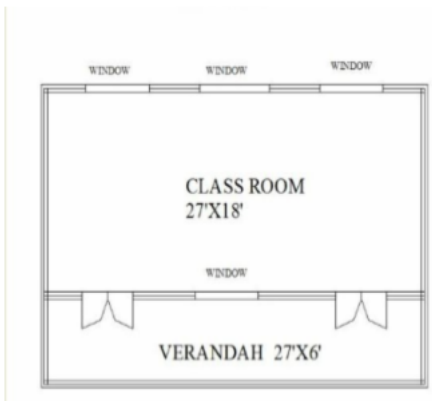

নিৰ্বাচক পঞ্জীয়ন বিষয়াৰ স্বাক্ষৰ

Nazri Naksha

Google Map View

Polling Station Building Front View

ভোটগ্ৰহন কেন্দ্ৰৰ সন্মুখৰ দৃশ্য

Cad View

Key MAP View

1 নাম : বামোঁন ওৱাৰী পিতাৰ নাম: নগেন্দ্ৰ ওৱাৰী ঘৰ নং : 2 বয়স : 55 লিঙ্গ : পুৰুষ	HCK1434613 ফটো উপলব্ধ	2 নাম : দনশ্ৰী ওৱাৰী স্বামীৰ নাম: বামোঁন ওৱাৰী ঘৰ নং : 2 বয়স : 47 লিঙ্গ : মহিলা	HCK1434624 ফটো উপলব্ধ	3 নাম : বডোচা ব্ৰহ্ম পিতাৰ নাম: বামিন ব্ৰহ্ম ঘৰ নং : 2 বয়স : 26 লিঙ্গ : পুৰুষ	HCK0522052 ফটো উপলব্ধ
4 নাম : ফৈছালী ব্ৰহ্ম পিতাৰ নাম: বামোঁন ব্ৰহ্ম ঘৰ নং : 2 বয়স : 25 লিঙ্গ : মহিলা	HCK0623041 ফটো উপলব্ধ	5 নাম : মাইদাংশী ব্ৰহ্ম স্বামীৰ নাম: বডোচা ব্ৰহ্ম ঘৰ নং : 2 বয়স : 24 লিঙ্গ : মহিলা	HCK0521971 ফটো উপলব্ধ	6 নাম : ৰূপসী বড়ো স্বামীৰ নাম: বিপিন বড়ো ঘৰ নং : 8 বয়স : 67 লিঙ্গ : মহিলা	HCK0098947 ফটো উপলব্ধ
7 নাম : স্বস্বংগ গুৰা বড়ো পিতাৰ নাম: বিপিন বড়ো ঘৰ নং : 8 বয়স : 34 লিঙ্গ : পুৰুষ	HCK0099168 ফটো উপলব্ধ	E 8 নাম : হাচবালা বসুমতাৰী স্বামীৰ নাম: সতীশচন্দ্ৰ বসুমতাৰী ঘৰ নং : 6 বয়স : 75 লিঙ্গ : মহিলা	HCK1434759 ফটো উপলব্ধ	9 নাম : বাপন বসুমতাৰী পিতাৰ নাম: সতীশচন্দ্ৰ বসুমতাৰী ঘৰ নং : 6 বয়স : 52 লিঙ্গ : পুৰুষ	HCK1434737 ফটো উপলব্ধ
10 নাম : প্ৰদীপ বসুমতাৰী পিতাৰ নাম: সতীশচন্দ্ৰ ব্ৰহ্ম ঘৰ নং : 6 বয়স : 48 লিঙ্গ : পুৰুষ	HCK0576744 ফটো উপলব্ধ	11 নাম : ৰিংখাং বসুমতাৰী পিতাৰ নাম: সতীশচন্দ্ৰ বসুমতাৰী ঘৰ নং : 6 বয়স : 45 লিঙ্গ : পুৰুষ	HCK1434806 ফটো উপলব্ধ	12 নাম : সুক্ৰী বসুমতাৰী স্বামীৰ নাম: বাপিন বসুমতাৰী ঘৰ নং : 6 বয়স : 45 লিঙ্গ : মহিলা	HCK1434748 ফটো উপলব্ধ
13 নাম : মিনা বসুমতাৰী স্বামীৰ নাম: ৰিংখাং বসুমতাৰী ঘৰ নং : 6 বয়স : 39 লিঙ্গ : মহিলা	HCK1434840 ফটো উপলব্ধ	14 নাম : দেৰহাছাৰ বসুমতাৰী পিতাৰ নাম: বাপন বসুমতাৰী ঘৰ নং : 6 বয়স : 28 লিঙ্গ : পুৰুষ	HCK0242784 ফটো উপলব্ধ	15 নাম : দিদ্ৰম বসুমতাৰী পিতাৰ নাম: বাপিন বসুমতাৰী ঘৰ নং : 6 বয়স : 23 লিঙ্গ : পুৰুষ	HCK0377200 ফটো উপলব্ধ
16 নাম : খাজিম বসুমতাৰী পিতাৰ নাম: ৰিংখাং বসুমতাৰী ঘৰ নং : 6 বয়স : 19 লিঙ্গ : পুৰুষ	PVJ0143362 ফটো উপলব্ধ	17 নাম : শ্ৰী সৰ্বেশ্বৰ ব্ৰহ্ম পিতাৰ নাম: লোচন ব্ৰহ্ম ঘৰ নং : 9 বয়স : 80 লিঙ্গ : পুৰুষ	HCK1434851 ফটো উপলব্ধ	18 নাম : অনিলা ব্ৰহ্ম স্বামীৰ নাম: সৰ্বেশ্বৰ ব্ৰহ্ম ঘৰ নং : 9 বয়স : 75 লিঙ্গ : মহিলা	HCK1434862 ফটো উপলব্ধ
19 নাম : অতুল ব্ৰহ্ম পিতাৰ নাম: সৰ্বেশ্বৰ ব্ৰহ্ম ঘৰ নং : 9 বয়স : 48 লিঙ্গ : পুৰুষ	HCK1434873 ফটো উপলব্ধ	20 নাম : ঠিংগীনি ব্ৰহ্ম স্বামীৰ নাম: অতুল ব্ৰহ্ম ঘৰ নং : 9 বয়স : 45 লিঙ্গ : মহিলা	HCK1434884 ফটো উপলব্ধ	21 নাম : সমৰ ব্ৰহ্ম পিতাৰ নাম: সৰ্বেশ্বৰ ব্ৰহ্ম ঘৰ নং : 9 বয়স : 45 লিঙ্গ : পুৰুষ	HCK1434895 ফটো উপলব্ধ
22 নাম : অনিতা ব্ৰহ্ম স্বামীৰ নাম: সমৰ ব্ৰহ্ম ঘৰ নং : 9 বয়স : 42 লিঙ্গ : মহিলা	HCK1434908 ফটো উপলব্ধ	23 নাম : জয়া ব্ৰহ্ম পিতাৰ নাম: অতুল ব্ৰহ্ম ঘৰ নং : 9 বয়স : 27 লিঙ্গ : মহিলা	HCK0575100 ফটো উপলব্ধ	24 নাম : নবজিত ব্ৰহ্ম পিতাৰ নাম: অতুল ব্ৰহ্ম ঘৰ নং : 09 বয়স : 22 লিঙ্গ : পুৰুষ	HCK1609346 ফটো উপলব্ধ
25 নাম : শ্ৰী ৰবিৰাম ব্ৰহ্ম পিতাৰ নাম: বাবুৰাম ব্ৰহ্ম ঘৰ নং : 9 বয়স : 75 লিঙ্গ : পুৰুষ	HCK1434942 ফটো উপলব্ধ	26 নাম : শুভেশ্বৰী ব্ৰহ্ম স্বামীৰ নাম: ৰবিৰাম ব্ৰহ্ম ঘৰ নং : 9 বয়স : 65 লিঙ্গ : মহিলা	HCK1434953 ফটো উপলব্ধ	27 নাম : নিৰ্মল ব্ৰহ্ম পিতাৰ নাম: ৰবিৰাম ব্ৰহ্ম ঘৰ নং : 9 বয়স : 50 লিঙ্গ : পুৰুষ	HCK1434964 ফটো উপলব্ধ
28 নাম : অলংকাৰ ব্ৰহ্ম স্বামীৰ নাম: নিৰ্মল ব্ৰহ্ম ঘৰ নং : 9 বয়স : 40 লিঙ্গ : মহিলা	HCK1434986 ফটো উপলব্ধ	29 নাম : বিমল ব্ৰহ্ম পিতাৰ নাম: ৰবিৰাম ব্ৰহ্ম ঘৰ নং : 9 বয়স : 38 লিঙ্গ : পুৰুষ	HCK1434975 ফটো উপলব্ধ	30 নাম : সনিয়া ব্ৰহ্ম পিতাৰ নাম: নিৰ্মল ব্ৰহ্ম ঘৰ নং : 9 বয়স : 22 লিঙ্গ : মহিলা	HCK1616101 ফটো উপলব্ধ