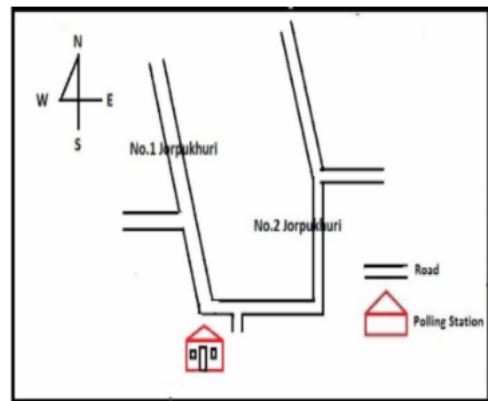

নিৰ্বাচক পঞ্জীয়ন বিষয়াৰ স্বাক্ষৰ

Nazri Naksha

Google Map View

Polling Station Building Front View

ভোটগ্ৰহন কেন্দ্ৰৰ সন্মুখৰ দৃশ্য

Cad View

Key MAP View

1 নাম : বামোঁন ওৱাৰী পিতাৰ নাম: নগেন্দ্ৰ ওৱাৰী ঘৰ নং : 2 বয়স : 55 লিঙ্গ : পুৰুষ	HCK1434613 ফটো উপলব্ধ	2 নাম : দনশ্ৰী ওৱাৰী স্বামীৰ নাম: বামোঁন ওৱাৰী ঘৰ নং : 2 বয়স : 47 লিঙ্গ : মহিলা	HCK1434624 ফটো উপলব্ধ	3 নাম : বডোচা ব্ৰহ্ম পিতাৰ নাম: বামিন ব্ৰহ্ম ঘৰ নং : 2 বয়স : 26 লিঙ্গ : পুৰুষ	HCK0522052 ফটো উপলব্ধ
4 নাম : ফৈছালী ব্ৰহ্ম পিতাৰ নাম: বামোঁন ব্ৰহ্ম ঘৰ নং : 2 বয়স : 25 লিঙ্গ : মহিলা	HCK0623041 ফটো উপলব্ধ	5 নাম : মাইদাংশী ব্ৰহ্ম স্বামীৰ নাম: বডোচা ব্ৰহ্ম ঘৰ নং : 2 বয়স : 24 লিঙ্গ : মহিলা	HCK0521971 ফটো উপলব্ধ	6 নাম : ৰূপসী বড়ো স্বামীৰ নাম: বিপিন বড়ো ঘৰ নং : 8 বয়স : 67 লিঙ্গ : মহিলা	HCK0098947 ফটো উপলব্ধ
7 নাম : স্বস্বংগ গুৰা বড়ো পিতাৰ নাম: বিপিন বড়ো ঘৰ নং : 8 বয়স : 34 লিঙ্গ : পুৰুষ	HCK0099168 ফটো উপলব্ধ	E 8 নাম : হাচবালা বসুমতাৰী স্বামীৰ নাম: সতীশচন্দ্ৰ বসুমতাৰী ঘৰ নং : 6 বয়স : 75 লিঙ্গ : মহিলা	HCK1434759 ফটো উপলব্ধ	9 নাম : বাপন বসুমতাৰী পিতাৰ নাম: সতীশচন্দ্ৰ বসুমতাৰী ঘৰ নং : 6 বয়স : 52 লিঙ্গ : পুৰুষ	HCK1434737 ফটো উপলব্ধ
10 নাম : প্ৰদীপ বসুমতাৰী পিতাৰ নাম: সতীশচন্দ্ৰ ব্ৰহ্ম ঘৰ নং : 6 বয়স : 48 লিঙ্গ : পুৰুষ	HCK0576744 ফটো উপলব্ধ	11 নাম : ৰিংখাং বসুমতাৰী পিতাৰ নাম: সতীশচন্দ্ৰ বসুমতাৰী ঘৰ নং : 6 বয়স : 45 লিঙ্গ : পুৰুষ	HCK1434806 ফটো উপলব্ধ	12 নাম : সুক্ৰী বসুমতাৰী স্বামীৰ নাম: বাপিন বসুমতাৰী ঘৰ নং : 6 বয়স : 45 লিঙ্গ : মহিলা	HCK1434748 ফটো উপলব্ধ
13 নাম : মিনা বসুমতাৰী স্বামীৰ নাম: ৰিংখাং বসুমতাৰী ঘৰ নং : 6 বয়স : 39 লিঙ্গ : মহিলা	HCK1434840 ফটো উপলব্ধ	14 নাম : দেৰহাছাৰ বসুমতাৰী পিতাৰ নাম: বাপন বসুমতাৰী ঘৰ নং : 6 বয়স : 28 লিঙ্গ : পুৰুষ	HCK0242784 ফটো উপলব্ধ	15 নাম : দিদ্ৰম বসুমতাৰী পিতাৰ নাম: বাপিন বসুমতাৰী ঘৰ নং : 6 বয়স : 23 লিঙ্গ : পুৰুষ	HCK0377200 ফটো উপলব্ধ
16 নাম : খাজিম বসুমতাৰী পিতাৰ নাম: ৰিংখাং বসুমতাৰী ঘৰ নং : 6 বয়স : 19 লিঙ্গ : পুৰুষ	PVJ0143362 ফটো উপলব্ধ	17 নাম : শ্ৰী সৰ্বেশ্বৰ ব্ৰহ্ম পিতাৰ নাম: লোচন ব্ৰহ্ম ঘৰ নং : 9 বয়স : 80 লিঙ্গ : পুৰুষ	HCK1434851 ফটো উপলব্ধ	18 নাম : অনিলা ব্ৰহ্ম স্বামীৰ নাম: সৰ্বেশ্বৰ ব্ৰহ্ম ঘৰ নং : 9 বয়স : 75 লিঙ্গ : মহিলা	HCK1434862 ফটো উপলব্ধ
19 নাম : অতুল ব্ৰহ্ম পিতাৰ নাম: সৰ্বেশ্বৰ ব্ৰহ্ম ঘৰ নং : 9 বয়স : 48 লিঙ্গ : পুৰুষ	HCK1434873 ফটো উপলব্ধ	20 নাম : ঠিংগীনি ব্ৰহ্ম স্বামীৰ নাম: অতুল ব্ৰহ্ম ঘৰ নং : 9 বয়স : 45 লিঙ্গ : মহিলা	HCK1434884 ফটো উপলব্ধ	21 নাম : সমৰ ব্ৰহ্ম পিতাৰ নাম: সৰ্বেশ্বৰ ব্ৰহ্ম ঘৰ নং : 9 বয়স : 45 লিঙ্গ : পুৰুষ	HCK1434895 ফটো উপলব্ধ
22 নাম : অনিতা ব্ৰহ্ম স্বামীৰ নাম: সমৰ ব্ৰহ্ম ঘৰ নং : 9 বয়স : 42 লিঙ্গ : মহিলা	HCK1434908 ফটো উপলব্ধ	23 নাম : জয়া ব্ৰহ্ম পিতাৰ নাম: অতুল ব্ৰহ্ম ঘৰ নং : 9 বয়স : 27 লিঙ্গ : মহিলা	HCK0575100 ফটো উপলব্ধ	24 নাম : নবজিত ব্ৰহ্ম পিতাৰ নাম: অতুল ব্ৰহ্ম ঘৰ নং : 09 বয়স : 22 লিঙ্গ : পুৰুষ	HCK1609346 ফটো উপলব্ধ
25 নাম : শ্ৰী ৰবিৰাম ব্ৰহ্ম পিতাৰ নাম: বাবুৰাম ব্ৰহ্ম ঘৰ নং : 9 বয়স : 75 লিঙ্গ : পুৰুষ	HCK1434942 ফটো উপলব্ধ	26 নাম : শুভেশ্বৰী ব্ৰহ্ম স্বামীৰ নাম: ৰবিৰাম ব্ৰহ্ম ঘৰ নং : 9 বয়স : 65 লিঙ্গ : মহিলা	HCK1434953 ফটো উপলব্ধ	27 নাম : নিৰ্মল ব্ৰহ্ম পিতাৰ নাম: ৰবিৰাম ব্ৰহ্ম ঘৰ নং : 9 বয়স : 50 লিঙ্গ : পুৰুষ	HCK1434964 ফটো উপলব্ধ
28 নাম : অলংকাৰ ব্ৰহ্ম স্বামীৰ নাম: নিৰ্মল ব্ৰহ্ম ঘৰ নং : 9 বয়স : 40 লিঙ্গ : মহিলা	HCK1434986 ফটো উপলব্ধ	29 নাম : বিমল ব্ৰহ্ম পিতাৰ নাম: ৰবিৰাম ব্ৰহ্ম ঘৰ নং : 9 বয়স : 38 লিঙ্গ : পুৰুষ	HCK1434975 ফটো উপলব্ধ	30 নাম : সনিয়া ব্ৰহ্ম পিতাৰ নাম: নিৰ্মল ব্ৰহ্ম ঘৰ নং : 9 বয়স : 22 লিঙ্গ : মহিলা	HCK1616101 ফটো উপলব্ধ