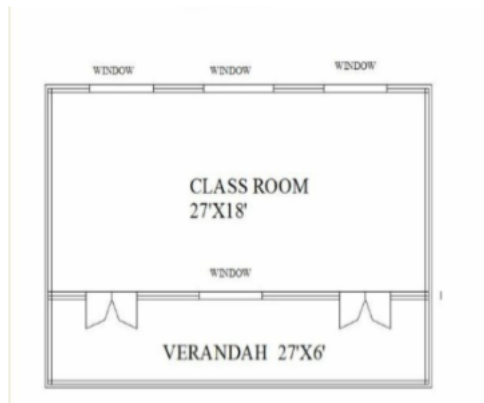

নিৰ্বাচক পঞ্জীয়ন বিষয়াৰ স্বাক্ষৰ

Nazri Naksha

Google Map View

Polling Station Building Front View

ভোটগ্ৰহন কেন্দ্ৰৰ সন্মুখৰ দৃশ্য

Cad View

Key MAP View

1 নাম : জুলিয়াচ মোছাহাৰী পিতাৰ নাম: সাদ মোছাহাৰী ঘৰ নং : 1 বয়স : 80 লিঙ্গ : পুৰুষ	LQX8734563 ফটো উপলব্ধ	E 2 নাম : পাউলচ মোছাহাৰী পিতাৰ নাম: জুলিয়াছ মোছাহাৰী ঘৰ নং : 2 বয়স : 54 লিঙ্গ : পুৰুষ	LQX8734585 ফটো উপলব্ধ	3 নাম : হেলাৰিউস মচাহাৰী পিতাৰ নাম: জুলিয়াস মচাহাৰী ঘৰ নং : 1 বয়স : 51 লিঙ্গ : পুৰুষ	LQX8734609 ফটো উপলব্ধ
4 নাম : জোসফিনা মোছাহাৰী স্বামীৰ নাম: হেলাৰিউচ মোছাহাৰী ঘৰ নং : 1 বয়স : 46 লিঙ্গ : মহিলা	LQX8734610 ফটো উপলব্ধ	E 5 নাম : চেবিনা মোছাহাৰী পিতাৰ নাম: জুলিয়াচ মোছাহাৰী ঘৰ নং : 1 বয়স : 43 লিঙ্গ : মহিলা	LQX8734632 ফটো উপলব্ধ	6 নাম : ছেলবেৰিয়াচ মোছাহাৰী পিতাৰ নাম: জুলিয়াচ মোছাহাৰী ঘৰ নং : 1 বয়স : 43 লিঙ্গ : পুৰুষ	LQX8734621 ফটো উপলব্ধ
E 7 নাম : নিৰলা বসুমতাৰী স্বামীৰ নাম: পৌলিচ মোছাহাৰী ঘৰ নং : 1 বয়স : 40 লিঙ্গ : মহিলা	LQX0000315 ফটো উপলব্ধ	8 নাম : ইৰিনিউচ মোছাহাৰী পিতাৰ নাম: জুলিয়াছ মোছাহাৰী ঘৰ নং : 1 বয়স : 40 লিঙ্গ : পুৰুষ	LQX8740430 ফটো উপলব্ধ	S 9 নাম : ছান্তিনা মোছাহাৰী পিতাৰ নাম: জুলিয়াচ মোছাহাৰী ঘৰ নং : 1 বয়স : 39 লিঙ্গ : মহিলা	LQX8734643 ফটো উপলব্ধ
10 নাম : মিকিলা গুয়াৰী স্বামীৰ নাম: ইৰিনিউছ মোছাহাৰী ঘৰ নং : 1 বয়স : 39 লিঙ্গ : মহিলা	LQX8740634 ফটো উপলব্ধ	11 নাম : দৈকান্তী মোছাহাৰী পিতাৰ নাম: পাওলুচ মোছাহাৰী ঘৰ নং : 1 বয়স : 27 লিঙ্গ : পুৰুষ	LQX0138099 ফটো উপলব্ধ	S 12 নাম : হেৰীশমা মোছাহাৰী পিতাৰ নাম: হেলাৰিউস মোছাহাৰী ঘৰ নং : 1 বয়স : 27 লিঙ্গ : মহিলা	LQX0216630 ফটো উপলব্ধ
13 নাম : জিচকেল মোছাহাৰী পিতাৰ নাম: হেলাৰিউস মোছাহাৰী ঘৰ নং : 1 বয়স : 23 লিঙ্গ : পুৰুষ	LQX0479642 ফটো উপলব্ধ	14 নাম : চালোমী নাৰ্জাৰী স্বামীৰ নাম: বুপিনিউচ নাৰ্জাৰী ঘৰ নং : 2 বয়স : 88 লিঙ্গ : মহিলা	LQX8734665 ফটো উপলব্ধ	15 নাম : আনন্দ নাৰ্জাৰী পিতাৰ নাম: ঝিপিনীউস নাৰ্জাৰী ঘৰ নং : 2 বয়স : 62 লিঙ্গ : পুৰুষ	PVJ0074294 ফটো উপলব্ধ
16 নাম : মঙ্গলতি নাৰ্জাৰী স্বামীৰ নাম: আনন্দ নাৰ্জাৰী ঘৰ নং : 2 বয়স : 49 লিঙ্গ : মহিলা	LQX8734687 ফটো উপলব্ধ	17 নাম : ৰিতা নাৰ্জাৰী স্বামীৰ নাম: মানুয়েল নাৰ্জাৰী ঘৰ নং : 2 বয়স : 47 লিঙ্গ : মহিলা	LQX8734698 ফটো উপলব্ধ	18 নাম : আলপোচ নাৰ্জাৰী পিতাৰ নাম: ৰফিনুচ নাৰ্জাৰী ঘৰ নং : 2 বয়স : 42 লিঙ্গ : পুৰুষ	LQX0181925 ফটো উপলব্ধ
19 নাম : সুকসিং নাৰ্জাৰী পিতাৰ নাম: বুফিনিউচ নাৰ্জাৰী ঘৰ নং : 2 বয়স : 39 লিঙ্গ : পুৰুষ	LQX0181958 ফটো উপলব্ধ	20 নাম : চৌনজলা নাৰ্জাৰী স্বামীৰ নাম: চৌমদান নাৰ্জাৰী ঘৰ নং : 2 বয়স : 36 লিঙ্গ : মহিলা	LQX8734745 ফটো উপলব্ধ	21 নাম : চমদান নাৰ্জাৰী পিতাৰ নাম: আনন্দ নাৰ্জাৰী ঘৰ নং : 2 বয়স : 34 লিঙ্গ : পুৰুষ	LQX8734734 ফটো উপলব্ধ
22 নাম : নাচিয়া নাৰ্জাৰী পিতাৰ নাম: আনন্দ নাৰ্জাৰী ঘৰ নং : 2 বয়স : 28 লিঙ্গ : মহিলা	LQX0133272 ফটো উপলব্ধ	23 নাম : ৰিবীনা নাৰ্জাৰী পিতাৰ নাম: মানুয়েল নাৰ্জাৰী ঘৰ নং : 2 বয়স : 23 লিঙ্গ : মহিলা	LQX1121300 ফটো উপলব্ধ	24 নাম : ৰাজালীউস নাৰ্জাৰী পিতাৰ নাম: আনন্দ নাৰ্জাৰী ঘৰ নং : 02 বয়স : 22 লিঙ্গ : পুৰুষ	LQX7692692 ফটো উপলব্ধ
E 25 নাম : কাত্ৰিনা মোছাহাৰী স্বামীৰ নাম: ৰাফেল মোছাহাৰী ঘৰ নং : 3 বয়স : 80 লিঙ্গ : মহিলা	LQX8734756 ফটো উপলব্ধ	26 নাম : ইলিয়াছ মোছাহাৰী পিতাৰ নাম: ৰাফেল মচাহাৰি ঘৰ নং : 3 বয়স : 52 লিঙ্গ : পুৰুষ	LQX8734767 ফটো উপলব্ধ	27 নাম : অঞ্জালী মোছাহাৰী স্বামীৰ নাম: ইলিয়াছ মোছাহাৰী ঘৰ নং : 3 বয়স : 51 লিঙ্গ : মহিলা	LQX8734778 ফটো উপলব্ধ
28 নাম : ইজিনিউচ মোছাহাৰী পিতাৰ নাম: ৰাফেল মোছাহাৰী ঘৰ নং : 3 বয়স : 47 লিঙ্গ : পুৰুষ	LQX8734790 ফটো উপলব্ধ	29 নাম : ফিলিষ্টা মোছাহাৰী স্বামীৰ নাম: সুনীল মোছাহাৰী ঘৰ নং : 3 বয়স : 44 লিঙ্গ : মহিলা	LQX8734825 ফটো উপলব্ধ	30 নাম : সুনিল মোছাহাৰী পিতাৰ নাম: ৰফেল মোছাহাৰি ঘৰ নং : 3 বয়স : 43 লিঙ্গ : পুৰুষ	LQX8734789 ফটো উপলব্ধ