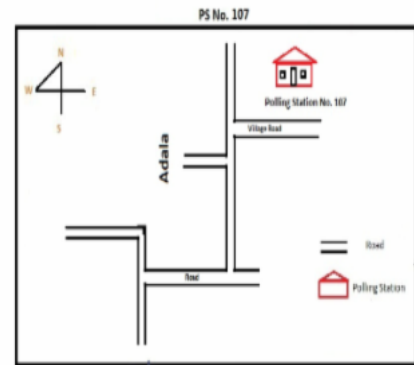

নিৰ্বাচক পঞ্জীয়ন বিষয়াৰ স্বাক্ষৰ

Nazri Naksha

Google Map View

Polling Station Building Front View

ভোটগ্ৰহন কেন্দ্ৰৰ সন্মুখৰ দৃশ্য

Cad View

Key MAP View

1 নাম : জুলিয়াচ মোছাহাৰী পিতাৰ নাম: সাদ মোছাহাৰী ঘৰ নং : 1 বয়স : 80 লিঙ্গ : পুৰুষ	LQX8734563 ফটো উপলব্ধ	E 2 নাম : পাউলচ মোছাহাৰী পিতাৰ নাম: জুলিয়াছ মোছাহাৰী ঘৰ নং : 2 বয়স : 54 লিঙ্গ : পুৰুষ	LQX8734585 ফটো উপলব্ধ	3 নাম : হেলাৰিউস মচাহাৰী পিতাৰ নাম: জুলিয়াস মচাহাৰী ঘৰ নং : 1 বয়স : 51 লিঙ্গ : পুৰুষ	LQX8734609 ফটো উপলব্ধ
4 নাম : জোসফিনা মোছাহাৰী স্বামীৰ নাম: হেলাৰিউচ মোছাহাৰী ঘৰ নং : 1 বয়স : 46 লিঙ্গ : মহিলা	LQX8734610 ফটো উপলব্ধ	E 5 নাম : চেবিনা মোছাহাৰী পিতাৰ নাম: জুলিয়াচ মোছাহাৰী ঘৰ নং : 1 বয়স : 43 লিঙ্গ : মহিলা	LQX8734632 ফটো উপলব্ধ	6 নাম : ছেলবেৰিয়াচ মোছাহাৰী পিতাৰ নাম: জুলিয়াচ মোছাহাৰী ঘৰ নং : 1 বয়স : 43 লিঙ্গ : পুৰুষ	LQX8734621 ফটো উপলব্ধ
E 7 নাম : নিৰলা বসুমতাৰী স্বামীৰ নাম: পৌলিচ মোছাহাৰী ঘৰ নং : 1 বয়স : 40 লিঙ্গ : মহিলা	LQX0000315 ফটো উপলব্ধ	8 নাম : ইৰিনিউচ মোছাহাৰী পিতাৰ নাম: জুলিয়াছ মোছাহাৰী ঘৰ নং : 1 বয়স : 40 লিঙ্গ : পুৰুষ	LQX8740430 ফটো উপলব্ধ	S 9 নাম : ছান্তিনা মোছাহাৰী পিতাৰ নাম: জুলিয়াচ মোছাহাৰী ঘৰ নং : 1 বয়স : 39 লিঙ্গ : মহিলা	LQX8734643 ফটো উপলব্ধ
10 নাম : মিকিলা গুয়াৰী স্বামীৰ নাম: ইৰিনিউছ মোছাহাৰী ঘৰ নং : 1 বয়স : 39 লিঙ্গ : মহিলা	LQX8740634 ফটো উপলব্ধ	11 নাম : দৈকান্তী মোছাহাৰী পিতাৰ নাম: পাওলুচ মোছাহাৰী ঘৰ নং : 1 বয়স : 27 লিঙ্গ : পুৰুষ	LQX0138099 ফটো উপলব্ধ	S 12 নাম : হেৰীশমা মোছাহাৰী পিতাৰ নাম: হেলাৰিউস মোছাহাৰী ঘৰ নং : 1 বয়স : 27 লিঙ্গ : মহিলা	LQX0216630 ফটো উপলব্ধ
13 নাম : জিচকেল মোছাহাৰী পিতাৰ নাম: হেলাৰিউস মোছাহাৰী ঘৰ নং : 1 বয়স : 23 লিঙ্গ : পুৰুষ	LQX0479642 ফটো উপলব্ধ	14 নাম : চালোমী নাৰ্জাৰী স্বামীৰ নাম: বুপিনিউচ নাৰ্জাৰী ঘৰ নং : 2 বয়স : 88 লিঙ্গ : মহিলা	LQX8734665 ফটো উপলব্ধ	15 নাম : আনন্দ নাৰ্জাৰী পিতাৰ নাম: ঝিপিনীউস নাৰ্জাৰী ঘৰ নং : 2 বয়স : 62 লিঙ্গ : পুৰুষ	PVJ0074294 ফটো উপলব্ধ
16 নাম : মঙ্গলতি নাৰ্জাৰী স্বামীৰ নাম: আনন্দ নাৰ্জাৰী ঘৰ নং : 2 বয়স : 49 লিঙ্গ : মহিলা	LQX8734687 ফটো উপলব্ধ	17 নাম : ৰিতা নাৰ্জাৰী স্বামীৰ নাম: মানুয়েল নাৰ্জাৰী ঘৰ নং : 2 বয়স : 47 লিঙ্গ : মহিলা	LQX8734698 ফটো উপলব্ধ	18 নাম : আলপোচ নাৰ্জাৰী পিতাৰ নাম: ৰফিনুচ নাৰ্জাৰী ঘৰ নং : 2 বয়স : 42 লিঙ্গ : পুৰুষ	LQX0181925 ফটো উপলব্ধ
19 নাম : সুকসিং নাৰ্জাৰী পিতাৰ নাম: বুফিনিউচ নাৰ্জাৰী ঘৰ নং : 2 বয়স : 39 লিঙ্গ : পুৰুষ	LQX0181958 ফটো উপলব্ধ	20 নাম : চৌনজলা নাৰ্জাৰী স্বামীৰ নাম: চৌমদান নাৰ্জাৰী ঘৰ নং : 2 বয়স : 36 লিঙ্গ : মহিলা	LQX8734745 ফটো উপলব্ধ	21 নাম : চমদান নাৰ্জাৰী পিতাৰ নাম: আনন্দ নাৰ্জাৰী ঘৰ নং : 2 বয়স : 34 লিঙ্গ : পুৰুষ	LQX8734734 ফটো উপলব্ধ
22 নাম : নাচিয়া নাৰ্জাৰী পিতাৰ নাম: আনন্দ নাৰ্জাৰী ঘৰ নং : 2 বয়স : 28 লিঙ্গ : মহিলা	LQX0133272 ফটো উপলব্ধ	23 নাম : ৰিবীনা নাৰ্জাৰী পিতাৰ নাম: মানুয়েল নাৰ্জাৰী ঘৰ নং : 2 বয়স : 23 লিঙ্গ : মহিলা	LQX1121300 ফটো উপলব্ধ	24 নাম : ৰাজালীউস নাৰ্জাৰী পিতাৰ নাম: আনন্দ নাৰ্জাৰী ঘৰ নং : 02 বয়স : 22 লিঙ্গ : পুৰুষ	LQX7692692 ফটো উপলব্ধ
E 25 নাম : কাত্ৰিনা মোছাহাৰী স্বামীৰ নাম: ৰাফেল মোছাহাৰী ঘৰ নং : 3 বয়স : 80 লিঙ্গ : মহিলা	LQX8734756 ফটো উপলব্ধ	26 নাম : ইলিয়াছ মোছাহাৰী পিতাৰ নাম: ৰাফেল মচাহাৰি ঘৰ নং : 3 বয়স : 52 লিঙ্গ : পুৰুষ	LQX8734767 ফটো উপলব্ধ	27 নাম : অঞ্জালী মোছাহাৰী স্বামীৰ নাম: ইলিয়াছ মোছাহাৰী ঘৰ নং : 3 বয়স : 51 লিঙ্গ : মহিলা	LQX8734778 ফটো উপলব্ধ
28 নাম : ইজিনিউচ মোছাহাৰী পিতাৰ নাম: ৰাফেল মোছাহাৰী ঘৰ নং : 3 বয়স : 47 লিঙ্গ : পুৰুষ	LQX8734790 ফটো উপলব্ধ	29 নাম : ফিলিষ্টা মোছাহাৰী স্বামীৰ নাম: সুনীল মোছাহাৰী ঘৰ নং : 3 বয়স : 44 লিঙ্গ : মহিলা	LQX8734825 ফটো উপলব্ধ	30 নাম : সুনিল মোছাহাৰী পিতাৰ নাম: ৰফেল মোছাহাৰি ঘৰ নং : 3 বয়স : 43 লিঙ্গ : পুৰুষ	LQX8734789 ফটো উপলব্ধ