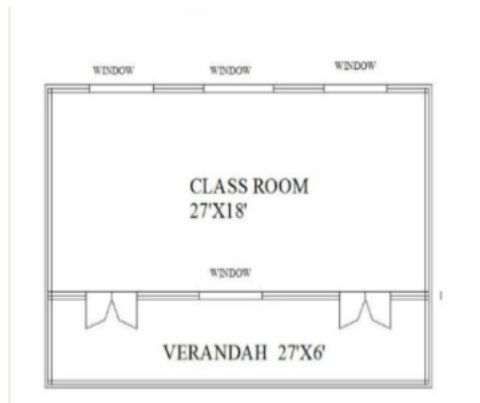

নিৰ্বাচক পঞ্জীয়ন বিষয়াৰ স্বাক্ষৰ

Nazri Naksha

Google Map View

Polling Station Building Front View

ভোটগ্ৰহন কেন্দ্ৰৰ সন্মুখৰ দৃশ্য

Cad View

Key MAP View

|  |                          |   |                          |   |                          |
|--|--------------------------|---|--------------------------|---|--------------------------|
| 1<br>নাম : বিংকুমণি বৰা<br>স্বামীৰ নাম : উৎপল বৰা<br>ঘৰ নং : 00<br>বয়স : 29 লিঙ্গ : মহিলা       | LQX7653533<br>ফটো উপলব্ধ | 2<br>নাম : হৰমোহন বৰা<br>পিতাৰ নাম : অনন্ত বৰা<br>ঘৰ নং : 00<br>বয়স : 24 লিঙ্গ : পুৰুষ           | LQX7653389<br>ফটো উপলব্ধ | 3<br>নাম : ৰূপালি বড়ো<br>মাতৃৰ নাম : প্ৰমীলা বড়ো<br>ঘৰ নং : 00<br>বয়স : 23 লিঙ্গ : মহিলা           | LQX7653454<br>ফটো উপলব্ধ |
| 4<br>নাম : হিমাংশু ডেকা<br>পিতাৰ নাম : ৰজত ডেকা<br>ঘৰ নং : 00<br>বয়স : 22 লিঙ্গ : পুৰুষ         | LQX7653348<br>ফটো উপলব্ধ | 5<br>নাম : উপেন বড়ো<br>পিতাৰ নাম : জেন্থেৰ বড়ো<br>ঘৰ নং : 1<br>বয়স : 65 লিঙ্গ : পুৰুষ          | LQX1044560<br>ফটো উপলব্ধ | 6<br>নাম : অনিমা বড়ো<br>স্বামীৰ নাম : উপেন বড়ো<br>ঘৰ নং : 1<br>বয়স : 60 লিঙ্গ : মহিলা              | LQX1044571<br>ফটো উপলব্ধ |
| 7<br>নাম : ৰঞ্জিত বড়ো<br>পিতাৰ নাম : উপেন বড়ো<br>ঘৰ নং : 1<br>বয়স : 42 লিঙ্গ : পুৰুষ          | LQX1044582<br>ফটো উপলব্ধ | 8<br>নাম : অনচুমৈ বড়ো<br>স্বামীৰ নাম : ৰঞ্জিত বড়ো<br>ঘৰ নং : 1<br>বয়স : 35 লিঙ্গ : মহিলা       | LQX1056548<br>ফটো উপলব্ধ | 9<br>নাম : ডেকাৰাম বড়ো<br>পিতাৰ নাম : বংগাল বড়ো<br>ঘৰ নং : 0<br>বয়স : 56 লিঙ্গ : পুৰুষ             | LQX1044628<br>ফটো উপলব্ধ |
| 10<br>নাম : মতী বড়ো<br>স্বামীৰ নাম : ডেকাৰাম বড়ো<br>ঘৰ নং : 0<br>বয়স : 50 লিঙ্গ : মহিলা       | LQX1044639<br>ফটো উপলব্ধ | 11<br>নাম : ৰীচা বসুমাত্ৰী<br>মাতৃৰ নাম : জয়মতী দেমাৰী<br>ঘৰ নং : 00<br>বয়স : 40 লিঙ্গ : মহিলা  | LQX0451419<br>ফটো উপলব্ধ | 12<br>নাম : ৰাজীব বড়ো<br>পিতাৰ নাম : ডেকাৰাম বড়ো<br>ঘৰ নং : 0<br>বয়স : 33 লিঙ্গ : পুৰুষ            | LQX0008643<br>ফটো উপলব্ধ |
| 13<br>নাম : কুঞ্জলতা বড়ো<br>পিতাৰ নাম : ডেকাৰাম বড়ো<br>ঘৰ নং : 0<br>বয়স : 32 লিঙ্গ : মহিলা    | LQX0008644<br>ফটো উপলব্ধ | 14<br>নাম : ৰূপালীমা বড়ো<br>পিতাৰ নাম : ডেকাৰাম বড়ো<br>ঘৰ নং : 00<br>বয়স : 27 লিঙ্গ : মহিলা    | LQX0342212<br>ফটো উপলব্ধ | 15<br>নাম : ৰূপোম বৰো<br>পিতাৰ নাম : ডেকাৰাম বৰো<br>ঘৰ নং : 3<br>বয়স : 24 লিঙ্গ : পুৰুষ              | PVJ0020545<br>ফটো উপলব্ধ |
| 16<br>নাম : বাবুলাল বড়ো<br>পিতাৰ নাম : বংগাল বড়ো<br>ঘৰ নং : 8<br>বয়স : 68 লিঙ্গ : পুৰুষ       | LQX1044640<br>ফটো উপলব্ধ | 17<br>নাম : টোনিতা বড়ো<br>পিতাৰ নাম : বাবুলাল বড়ো<br>ঘৰ নং : 08<br>বয়স : 28 লিঙ্গ : মহিলা      | LQX0462259<br>ফটো উপলব্ধ | 18<br>নাম : মিহন বড়ো<br>পিতাৰ নাম : বাবুলাল বড়ো<br>ঘৰ নং : 4<br>বয়স : 28 লিঙ্গ : পুৰুষ             | PVJ0020206<br>ফটো উপলব্ধ |
| 19<br>নাম : অঞ্জলী ডেকা<br>স্বামীৰ নাম : দামো দাৰ ডেকা<br>ঘৰ নং : 4<br>বয়স : 26 লিঙ্গ : মহিলা   | LQX7701733<br>ফটো উপলব্ধ | 20<br>নাম : চিৰঞ্জীৱ ৰাভা<br>পিতাৰ নাম : টংকেশ্বৰ ৰাভা<br>ঘৰ নং : 4 কু<br>বয়স : 23 লিঙ্গ : পুৰুষ | LQX0543041<br>ফটো উপলব্ধ | 21<br>নাম : মৌচুমী ৰাভা<br>পিতাৰ নাম : টংকেশ্বৰ ৰাভা<br>ঘৰ নং : 8 কু<br>বয়স : 23 লিঙ্গ : মহিলা       | LQX0492330<br>ফটো উপলব্ধ |
| 22<br>নাম : টংকেশ্বৰ ৰাভা<br>পিতাৰ নাম : গুনিৰাম ৰাভা<br>ঘৰ নং : 8 কু<br>বয়স : 52 লিঙ্গ : পুৰুষ | LQX1044662<br>ফটো উপলব্ধ | 23<br>নাম : বিনা ৰাভা<br>স্বামীৰ নাম : টংকেশ্বৰ ৰাভা<br>ঘৰ নং : 8 কু<br>বয়স : 42 লিঙ্গ : মহিলা   | LQX1044673<br>ফটো উপলব্ধ | 24<br>নাম : চয়াৰাম ডেকা<br>পিতাৰ নাম : মলীথ ডেকা<br>ঘৰ নং : 5<br>বয়স : 70 লিঙ্গ : পুৰুষ             | LQX1044684<br>ফটো উপলব্ধ |
| 25<br>নাম : দেবমনী ডেকা<br>স্বামীৰ নাম : চয়াৰাম ডেকা<br>ঘৰ নং : 5<br>বয়স : 60 লিঙ্গ : মহিলা    | LQX1044695<br>ফটো উপলব্ধ | 26<br>নাম : ভদ্ৰকান্ত ডেকা<br>পিতাৰ নাম : চয়াৰাম ডেকা<br>ঘৰ নং : 5<br>বয়স : 38 লিঙ্গ : পুৰুষ    | LQX1044708<br>ফটো উপলব্ধ | 27<br>নাম : দীপজ্যোতি ডেকা<br>পিতাৰ নাম : চয়াৰাম ডেকা<br>ঘৰ নং : 5<br>বয়স : 35 লিঙ্গ : পুৰুষ        | LQX1044720<br>ফটো উপলব্ধ |
| 28<br>নাম : সংগীতা ডেকা<br>স্বামীৰ নাম : ভদ্ৰকান্ত ডেকা<br>ঘৰ নং : 5<br>বয়স : 30 লিঙ্গ : মহিলা  | LQX0088146<br>ফটো উপলব্ধ | 29<br>নাম : হেমকান্ত চহৰীয়া<br>পিতাৰ নাম : কমলা চহৰীয়া<br>ঘৰ নং : 6<br>বয়স : 60 লিঙ্গ : পুৰুষ  | LQX1044731<br>ফটো উপলব্ধ | 30<br>নাম : প্ৰমীলা চহৰীয়া<br>স্বামীৰ নাম : হেমকান্ত চহৰীয়া<br>ঘৰ নং : 6<br>বয়স : 45 লিঙ্গ : মহিলা | LQX1044742<br>ফটো উপলব্ধ |