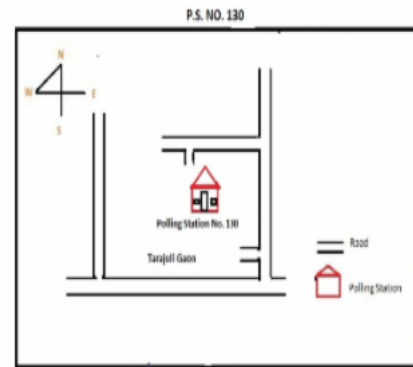

নিৰ্বাচক পঞ্জীয়ন বিষয়াৰ স্বাক্ষৰ

Nazri Naksha

Google Map View

Polling Station Building Front View

ভোটগ্ৰহন কেন্দ্ৰৰ সন্মুখৰ দৃশ্য

Cad View

Key MAP View

|  |                          |   |                          |   |                          |
|--|--------------------------|---|--------------------------|---|--------------------------|
| 1<br>নাম : বিংকুমণি বৰা<br>স্বামীৰ নাম : উৎপল বৰা<br>ঘৰ নং : 00<br>বয়স : 29 লিঙ্গ : মহিলা       | LQX7653533<br>ফটো উপলব্ধ | 2<br>নাম : হৰমোহন বৰা<br>পিতাৰ নাম : অনন্ত বৰা<br>ঘৰ নং : 00<br>বয়স : 24 লিঙ্গ : পুৰুষ           | LQX7653389<br>ফটো উপলব্ধ | 3<br>নাম : ৰূপালি বড়ো<br>মাতৃৰ নাম : প্ৰমীলা বড়ো<br>ঘৰ নং : 00<br>বয়স : 23 লিঙ্গ : মহিলা           | LQX7653454<br>ফটো উপলব্ধ |
| 4<br>নাম : হিমাংশু ডেকা<br>পিতাৰ নাম : ৰজত ডেকা<br>ঘৰ নং : 00<br>বয়স : 22 লিঙ্গ : পুৰুষ         | LQX7653348<br>ফটো উপলব্ধ | 5<br>নাম : উপেন বড়ো<br>পিতাৰ নাম : জেন্থেৰ বড়ো<br>ঘৰ নং : 1<br>বয়স : 65 লিঙ্গ : পুৰুষ          | LQX1044560<br>ফটো উপলব্ধ | 6<br>নাম : অনিমা বড়ো<br>স্বামীৰ নাম : উপেন বড়ো<br>ঘৰ নং : 1<br>বয়স : 60 লিঙ্গ : মহিলা              | LQX1044571<br>ফটো উপলব্ধ |
| 7<br>নাম : ৰঞ্জিত বড়ো<br>পিতাৰ নাম : উপেন বড়ো<br>ঘৰ নং : 1<br>বয়স : 42 লিঙ্গ : পুৰুষ          | LQX1044582<br>ফটো উপলব্ধ | 8<br>নাম : অনচুমৈ বড়ো<br>স্বামীৰ নাম : ৰঞ্জিত বড়ো<br>ঘৰ নং : 1<br>বয়স : 35 লিঙ্গ : মহিলা       | LQX1056548<br>ফটো উপলব্ধ | 9<br>নাম : ডেকাৰাম বড়ো<br>পিতাৰ নাম : বংগাল বড়ো<br>ঘৰ নং : 0<br>বয়স : 56 লিঙ্গ : পুৰুষ             | LQX1044628<br>ফটো উপলব্ধ |
| 10<br>নাম : মতী বড়ো<br>স্বামীৰ নাম : ডেকাৰাম বড়ো<br>ঘৰ নং : 0<br>বয়স : 50 লিঙ্গ : মহিলা       | LQX1044639<br>ফটো উপলব্ধ | 11<br>নাম : ৰীচা বসুমাত্ৰী<br>মাতৃৰ নাম : জয়মতী দেমাৰী<br>ঘৰ নং : 00<br>বয়স : 40 লিঙ্গ : মহিলা  | LQX0451419<br>ফটো উপলব্ধ | 12<br>নাম : ৰাজীব বড়ো<br>পিতাৰ নাম : ডেকাৰাম বড়ো<br>ঘৰ নং : 0<br>বয়স : 33 লিঙ্গ : পুৰুষ            | LQX0008643<br>ফটো উপলব্ধ |
| 13<br>নাম : কুঞ্জলতা বড়ো<br>পিতাৰ নাম : ডেকাৰাম বড়ো<br>ঘৰ নং : 0<br>বয়স : 32 লিঙ্গ : মহিলা    | LQX0008644<br>ফটো উপলব্ধ | 14<br>নাম : ৰূপালীমা বড়ো<br>পিতাৰ নাম : ডেকাৰাম বড়ো<br>ঘৰ নং : 00<br>বয়স : 27 লিঙ্গ : মহিলা    | LQX0342212<br>ফটো উপলব্ধ | 15<br>নাম : ৰূপোম বৰো<br>পিতাৰ নাম : ডেকাৰাম বৰো<br>ঘৰ নং : 3<br>বয়স : 24 লিঙ্গ : পুৰুষ              | PVJ0020545<br>ফটো উপলব্ধ |
| 16<br>নাম : বাবুলাল বড়ো<br>পিতাৰ নাম : বংগাল বড়ো<br>ঘৰ নং : 8<br>বয়স : 68 লিঙ্গ : পুৰুষ       | LQX1044640<br>ফটো উপলব্ধ | 17<br>নাম : টোনিতা বড়ো<br>পিতাৰ নাম : বাবুলাল বড়ো<br>ঘৰ নং : 08<br>বয়স : 28 লিঙ্গ : মহিলা      | LQX0462259<br>ফটো উপলব্ধ | 18<br>নাম : মিহন বড়ো<br>পিতাৰ নাম : বাবুলাল বড়ো<br>ঘৰ নং : 4<br>বয়স : 28 লিঙ্গ : পুৰুষ             | PVJ0020206<br>ফটো উপলব্ধ |
| 19<br>নাম : অঞ্জলী ডেকা<br>স্বামীৰ নাম : দামো দাৰ ডেকা<br>ঘৰ নং : 4<br>বয়স : 26 লিঙ্গ : মহিলা   | LQX7701733<br>ফটো উপলব্ধ | 20<br>নাম : চিৰঞ্জীৱ ৰাভা<br>পিতাৰ নাম : টংকেশ্বৰ ৰাভা<br>ঘৰ নং : 4 কু<br>বয়স : 23 লিঙ্গ : পুৰুষ | LQX0543041<br>ফটো উপলব্ধ | 21<br>নাম : মৌচুমী ৰাভা<br>পিতাৰ নাম : টংকেশ্বৰ ৰাভা<br>ঘৰ নং : 8 কু<br>বয়স : 23 লিঙ্গ : মহিলা       | LQX0492330<br>ফটো উপলব্ধ |
| 22<br>নাম : টংকেশ্বৰ ৰাভা<br>পিতাৰ নাম : গুনিৰাম ৰাভা<br>ঘৰ নং : 8 কু<br>বয়স : 52 লিঙ্গ : পুৰুষ | LQX1044662<br>ফটো উপলব্ধ | 23<br>নাম : বিনা ৰাভা<br>স্বামীৰ নাম : টংকেশ্বৰ ৰাভা<br>ঘৰ নং : 8 কু<br>বয়স : 42 লিঙ্গ : মহিলা   | LQX1044673<br>ফটো উপলব্ধ | 24<br>নাম : চয়াৰাম ডেকা<br>পিতাৰ নাম : মলীথ ডেকা<br>ঘৰ নং : 5<br>বয়স : 70 লিঙ্গ : পুৰুষ             | LQX1044684<br>ফটো উপলব্ধ |
| 25<br>নাম : দেবমনী ডেকা<br>স্বামীৰ নাম : চয়াৰাম ডেকা<br>ঘৰ নং : 5<br>বয়স : 60 লিঙ্গ : মহিলা    | LQX1044695<br>ফটো উপলব্ধ | 26<br>নাম : ভদ্ৰকান্ত ডেকা<br>পিতাৰ নাম : চয়াৰাম ডেকা<br>ঘৰ নং : 5<br>বয়স : 38 লিঙ্গ : পুৰুষ    | LQX1044708<br>ফটো উপলব্ধ | 27<br>নাম : দীপজ্যোতি ডেকা<br>পিতাৰ নাম : চয়াৰাম ডেকা<br>ঘৰ নং : 5<br>বয়স : 35 লিঙ্গ : পুৰুষ        | LQX1044720<br>ফটো উপলব্ধ |
| 28<br>নাম : সংগীতা ডেকা<br>স্বামীৰ নাম : ভদ্ৰকান্ত ডেকা<br>ঘৰ নং : 5<br>বয়স : 30 লিঙ্গ : মহিলা  | LQX0088146<br>ফটো উপলব্ধ | 29<br>নাম : হেমকান্ত চহৰীয়া<br>পিতাৰ নাম : কমলা চহৰীয়া<br>ঘৰ নং : 6<br>বয়স : 60 লিঙ্গ : পুৰুষ  | LQX1044731<br>ফটো উপলব্ধ | 30<br>নাম : প্ৰমীলা চহৰীয়া<br>স্বামীৰ নাম : হেমকান্ত চহৰীয়া<br>ঘৰ নং : 6<br>বয়স : 45 লিঙ্গ : মহিলা | LQX1044742<br>ফটো উপলব্ধ |