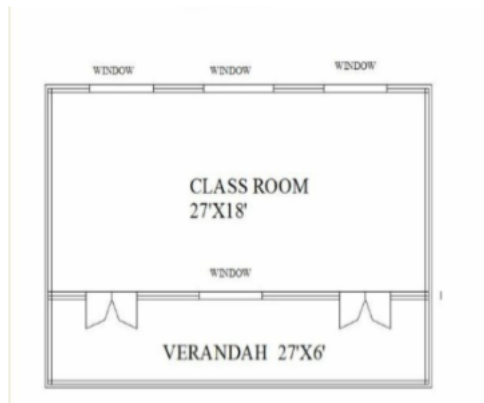

নিৰ্বাচক পঞ্জীয়ন বিষয়াৰ স্বাক্ষৰ

Nazri Naksha

Google Map View

Polling Station Building Front View

ভোটগ্ৰহন কেন্দ্ৰৰ সন্মুখৰ দৃশ্য

Cad View

Key MAP View

| | | | | | |
|--|--------------------------|---|--------------------------|---|--------------------------|
| 1 নাম : মাধব সাপকাটা পিতাৰ নাম: হৰিমায়া দেবী ঘৰ নং : 1 বয়স : 45 লিঙ্গ : পুৰুষ | LQX6739179 ফটো উপলব্ধ | 2 নাম : ৰোদ্রপ্ৰসাদ ভটৰাই পিতাৰ নাম: পবিত্ৰ মায়া ভটৰাই ঘৰ নং : 2 বয়স : 60 লিঙ্গ : পুৰুষ | LQX6739226 ফটো উপলব্ধ | 3 নাম : ভুবন দাহাল পিতাৰ নাম: দাতাৰাম দাহাল ঘৰ নং : 02 বয়স : 22 লিঙ্গ : পুৰুষ | LQX7674021 ফটো উপলব্ধ |
| 4 নাম : পূজা দেৱী পিতাৰ নাম: বুদ্ধ ভটৰাই ঘৰ নং : 02 বয়স : 21 লিঙ্গ : পুৰুষ | LQX7674526 ফটো উপলব্ধ | 5 নাম : মানিকা গোৱালা স্বামীৰ নাম: অগ্ৰীচন গোৱালা ঘৰ নং : 9 বয়স : 70 লিঙ্গ : মহিলা | LQX6739248 ফটো উপলব্ধ | 6 নাম : দিনে গোৱালা পিতাৰ নাম: সীতা ৰাম গোৱালা ঘৰ নং : 9 বয়স : 48 লিঙ্গ : পুৰুষ | LQX6739259 ফটো উপলব্ধ |
| 7 নাম : বুকমিনি গোৱালা পিতাৰ নাম: সীতা ৰাম গোৱালা ঘৰ নং : 9 বয়স : 44 লিঙ্গ : মহিলা | LQX0362053 ফটো উপলব্ধ | 8 নাম : চাবিত্ৰা গোৱালা মাতৃৰ নাম: সীতা ৰাম গোৱালা ঘৰ নং : 9 বয়স : 42 লিঙ্গ : মহিলা | LQX6739260 ফটো উপলব্ধ | 9 নাম : উষা দেৱী ভটৰাই স্বামীৰ নাম: নিলকণ্ঠ ভটৰাই ঘৰ নং : 9 বয়স : 37 লিঙ্গ : মহিলা | LQX6739271 ফটো উপলব্ধ |
| 10 নাম : ববলীন দাঙ্গমাৰী পিতাৰ নাম: ভবেৰাম দাঙ্গমাৰী ঘৰ নং : 8 বয়স : 34 লিঙ্গ : মহিলা | LQX6745046 ফটো উপলব্ধ | 11 নাম : কুশী গোৱালা স্বামীৰ নাম: শংকৰ গোৱালা ঘৰ নং : 5 বয়স : 65 লিঙ্গ : মহিলা | LQX6739317 ফটো উপলব্ধ | 12 নাম : বাবুলাল গোৱালা পিতাৰ নাম: শংকৰ গোৱালা ঘৰ নং : 5 বয়স : 50 লিঙ্গ : পুৰুষ | LQX6739328 ফটো উপলব্ধ |
| 13 নাম : তুলাচী গোৱালা স্বামীৰ নাম: বাবুলাল গোৱালা ঘৰ নং : 5 বয়স : 45 লিঙ্গ : মহিলা | LQX6739339 ফটো উপলব্ধ | 14 নাম : কৃষ্ণ গোৱালা পিতাৰ নাম: শঙ্কৰ গোৱালা ঘৰ নং : 5 বয়স : 38 লিঙ্গ : পুৰুষ | LQX6739340 ফটো উপলব্ধ | 15 নাম : জেউতী গোৱালা স্বামীৰ নাম: অৰ্জুন গোৱালা ঘৰ নং : 05 বয়স : 28 লিঙ্গ : মহিলা | LQX7694359 ফটো উপলব্ধ |
| 16 নাম : অঞ্জনা গোৱালা পিতাৰ নাম: শঙ্কৰ গোৱালা ঘৰ নং : 5 বয়স : 27 লিঙ্গ : মহিলা | LQX0277863 ফটো উপলব্ধ | 17 নাম : অৰ্জুন গোৱালা পিতাৰ নাম: শঙ্কৰ গোৱালা ঘৰ নং : 5 বয়স : 26 লিঙ্গ : পুৰুষ | LQX0277830 ফটো উপলব্ধ | 18 নাম : দিলীপ গোৱালা মাতৃৰ নাম: তুলাচী গোৱালা ঘৰ নং : 5 বয়স : 24 লিঙ্গ : পুৰুষ | PVJ0145235 ফটো উপলব্ধ |
| 19 নাম : বালিৰাম গোৱালা পিতাৰ নাম: ধনমায়া গোৱালা ঘৰ নং : 6 বয়স : 51 লিঙ্গ : পুৰুষ | LQX6739351 ফটো উপলব্ধ | 20 নাম : পদ্মা গোৱালা স্বামীৰ নাম: বালিৰাম গোৱালা ঘৰ নং : 6 বয়স : 50 লিঙ্গ : মহিলা | LQX6739362 ফটো উপলব্ধ | 21 নাম : চুকমাৰী গোৱালা মাতৃৰ নাম: ধনমায়া গোৱালা ঘৰ নং : 6 বয়স : 48 লিঙ্গ : মহিলা | LQX6739373 ফটো উপলব্ধ |
| 22 নাম : নিৰ্মলী দৈমাৰী স্বামীৰ নাম: প্ৰমেশ দৈমাৰী ঘৰ নং : 9 বয়স : 55 লিঙ্গ : মহিলা | LQX6739408 ফটো উপলব্ধ | 23 নাম : প্ৰমীশ দৈমাৰী পিতাৰ নাম: অৱ্ৰাহাম দৈমাৰী ঘৰ নং : 9 বয়স : 54 লিঙ্গ : পুৰুষ | LQX6739395 ফটো উপলব্ধ | 24 নাম : ভূমত্ৰাং দৈমাৰী পিতাৰ নাম: প্ৰমেশ দৈমাৰী ঘৰ নং : 9 বয়স : 33 লিঙ্গ : পুৰুষ | LQX6739419 ফটো উপলব্ধ |
| 25 নাম : মেসিয়া দৈমাৰী মাতৃৰ নাম: নিমালি দৈমাৰী ঘৰ নং : 9 বয়স : 23 লিঙ্গ : মহিলা | LQX7675176 ফটো উপলব্ধ | 26 নাম : দুৰ্গা ভেহেৰা পিতাৰ নাম: সত্যী ভেহেৰা ঘৰ নং : 8 বয়স : 60 লিঙ্গ : পুৰুষ | LQX6739282 ফটো উপলব্ধ | 27 নাম : ববলীন দাঙ্গমাৰী স্বামীৰ নাম: ভবেৰাম দৈমাৰী ঘৰ নং : 8 বয়স : 56 লিঙ্গ : মহিলা | LQX6739431 ফটো উপলব্ধ |
| 28 নাম : ভবেৰাম দৈমাৰী পিতাৰ নাম: যোহন দৈমাৰী ঘৰ নং : 8 বয়স : 50 লিঙ্গ : পুৰুষ | LQX6739420 ফটো উপলব্ধ | 29 নাম : চাৱেম দৈমাৰী পিতাৰ নাম: ভবেৰাম দৈমাৰী ঘৰ নং : 8 বয়স : 28 লিঙ্গ : মহিলা | LQX0348946 ফটো উপলব্ধ | 30 নাম : ইসমাইল দৈমাৰী পিতাৰ নাম: ভবেৰাম দৈমাৰী ঘৰ নং : 8 বয়স : 25 লিঙ্গ : পুৰুষ | LQX0386177 ফটো উপলব্ধ |