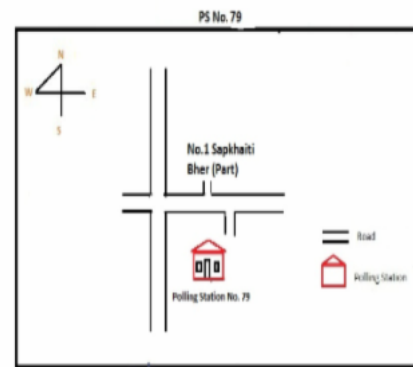

নিৰ্বাচক পঞ্জীয়ন বিষয়াৰ স্বাক্ষৰ

Nazri Naksha

Google Map View

Polling Station Building Front View

ভোটগ্ৰহন কেন্দ্ৰৰ সন্মুখৰ দৃশ্য

Cad View

Key MAP View

| | | | | | |
|--|--------------------------|---|--------------------------|---|--------------------------|
| 1 নাম : মাধব সাপকাটা পিতাৰ নাম: হৰিমায়া দেবী ঘৰ নং : 1 বয়স : 45 লিঙ্গ : পুৰুষ | LQX6739179 ফটো উপলব্ধ | 2 নাম : ৰোদ্রপ্ৰসাদ ভটৰাই পিতাৰ নাম: পবিত্ৰ মায়া ভটৰাই ঘৰ নং : 2 বয়স : 60 লিঙ্গ : পুৰুষ | LQX6739226 ফটো উপলব্ধ | 3 নাম : ভুবন দাহাল পিতাৰ নাম: দাতাৰাম দাহাল ঘৰ নং : 02 বয়স : 22 লিঙ্গ : পুৰুষ | LQX7674021 ফটো উপলব্ধ |
| 4 নাম : পূজা দেৱী পিতাৰ নাম: বুদ্ধ ভটৰাই ঘৰ নং : 02 বয়স : 21 লিঙ্গ : পুৰুষ | LQX7674526 ফটো উপলব্ধ | 5 নাম : মানিকা গোৱালা স্বামীৰ নাম: অগ্ৰীচন গোৱালা ঘৰ নং : 9 বয়স : 70 লিঙ্গ : মহিলা | LQX6739248 ফটো উপলব্ধ | 6 নাম : দিনে গোৱালা পিতাৰ নাম: সীতা ৰাম গোৱালা ঘৰ নং : 9 বয়স : 48 লিঙ্গ : পুৰুষ | LQX6739259 ফটো উপলব্ধ |
| 7 নাম : বুকমিনি গোৱালা পিতাৰ নাম: সীতা ৰাম গোৱালা ঘৰ নং : 9 বয়স : 44 লিঙ্গ : মহিলা | LQX0362053 ফটো উপলব্ধ | 8 নাম : চাবিত্ৰা গোৱালা মাতৃৰ নাম: সীতা ৰাম গোৱালা ঘৰ নং : 9 বয়স : 42 লিঙ্গ : মহিলা | LQX6739260 ফটো উপলব্ধ | 9 নাম : উষা দেৱী ভটৰাই স্বামীৰ নাম: নিলকণ্ঠ ভটৰাই ঘৰ নং : 9 বয়স : 37 লিঙ্গ : মহিলা | LQX6739271 ফটো উপলব্ধ |
| 10 নাম : ববলীন দাঙ্গমাৰী পিতাৰ নাম: ভবেৰাম দাঙ্গমাৰী ঘৰ নং : 8 বয়স : 34 লিঙ্গ : মহিলা | LQX6745046 ফটো উপলব্ধ | 11 নাম : কুশী গোৱালা স্বামীৰ নাম: শংকৰ গোৱালা ঘৰ নং : 5 বয়স : 65 লিঙ্গ : মহিলা | LQX6739317 ফটো উপলব্ধ | 12 নাম : বাবুলাল গোৱালা পিতাৰ নাম: শংকৰ গোৱালা ঘৰ নং : 5 বয়স : 50 লিঙ্গ : পুৰুষ | LQX6739328 ফটো উপলব্ধ |
| 13 নাম : তুলাচী গোৱালা স্বামীৰ নাম: বাবুলাল গোৱালা ঘৰ নং : 5 বয়স : 45 লিঙ্গ : মহিলা | LQX6739339 ফটো উপলব্ধ | 14 নাম : কৃষ্ণ গোৱালা পিতাৰ নাম: শঙ্কৰ গোৱালা ঘৰ নং : 5 বয়স : 38 লিঙ্গ : পুৰুষ | LQX6739340 ফটো উপলব্ধ | 15 নাম : জেউতী গোৱালা স্বামীৰ নাম: অৰ্জুন গোৱালা ঘৰ নং : 05 বয়স : 28 লিঙ্গ : মহিলা | LQX7694359 ফটো উপলব্ধ |
| 16 নাম : অঞ্জনা গোৱালা পিতাৰ নাম: শঙ্কৰ গোৱালা ঘৰ নং : 5 বয়স : 27 লিঙ্গ : মহিলা | LQX0277863 ফটো উপলব্ধ | 17 নাম : অৰ্জুন গোৱালা পিতাৰ নাম: শঙ্কৰ গোৱালা ঘৰ নং : 5 বয়স : 26 লিঙ্গ : পুৰুষ | LQX0277830 ফটো উপলব্ধ | 18 নাম : দিলীপ গোৱালা মাতৃৰ নাম: তুলাচী গোৱালা ঘৰ নং : 5 বয়স : 24 লিঙ্গ : পুৰুষ | PVJ0145235 ফটো উপলব্ধ |
| 19 নাম : বালিৰাম গোৱালা পিতাৰ নাম: ধনমায়া গোৱালা ঘৰ নং : 6 বয়স : 51 লিঙ্গ : পুৰুষ | LQX6739351 ফটো উপলব্ধ | 20 নাম : পদ্মা গোৱালা স্বামীৰ নাম: বালিৰাম গোৱালা ঘৰ নং : 6 বয়স : 50 লিঙ্গ : মহিলা | LQX6739362 ফটো উপলব্ধ | 21 নাম : চুকমাৰী গোৱালা মাতৃৰ নাম: ধনমায়া গোৱালা ঘৰ নং : 6 বয়স : 48 লিঙ্গ : মহিলা | LQX6739373 ফটো উপলব্ধ |
| 22 নাম : নিৰ্মলী দৈমাৰী স্বামীৰ নাম: প্ৰমেশ দৈমাৰী ঘৰ নং : 9 বয়স : 55 লিঙ্গ : মহিলা | LQX6739408 ফটো উপলব্ধ | 23 নাম : প্ৰমীশ দৈমাৰী পিতাৰ নাম: অৱ্ৰাহাম দৈমাৰী ঘৰ নং : 9 বয়স : 54 লিঙ্গ : পুৰুষ | LQX6739395 ফটো উপলব্ধ | 24 নাম : ভূমত্ৰাং দৈমাৰী পিতাৰ নাম: প্ৰমেশ দৈমাৰী ঘৰ নং : 9 বয়স : 33 লিঙ্গ : পুৰুষ | LQX6739419 ফটো উপলব্ধ |
| 25 নাম : মেসিয়া দৈমাৰী মাতৃৰ নাম: নিমালি দৈমাৰী ঘৰ নং : 9 বয়স : 23 লিঙ্গ : মহিলা | LQX7675176 ফটো উপলব্ধ | 26 নাম : দুৰ্গা ভেহেৰা পিতাৰ নাম: সত্যী ভেহেৰা ঘৰ নং : 8 বয়স : 60 লিঙ্গ : পুৰুষ | LQX6739282 ফটো উপলব্ধ | 27 নাম : ববলীন দাঙ্গমাৰী স্বামীৰ নাম: ভবেৰাম দৈমাৰী ঘৰ নং : 8 বয়স : 56 লিঙ্গ : মহিলা | LQX6739431 ফটো উপলব্ধ |
| 28 নাম : ভবেৰাম দৈমাৰী পিতাৰ নাম: যোহন দৈমাৰী ঘৰ নং : 8 বয়স : 50 লিঙ্গ : পুৰুষ | LQX6739420 ফটো উপলব্ধ | 29 নাম : চাৱেম দৈমাৰী পিতাৰ নাম: ভবেৰাম দৈমাৰী ঘৰ নং : 8 বয়স : 28 লিঙ্গ : মহিলা | LQX0348946 ফটো উপলব্ধ | 30 নাম : ইসমাইল দৈমাৰী পিতাৰ নাম: ভবেৰাম দৈমাৰী ঘৰ নং : 8 বয়স : 25 লিঙ্গ : পুৰুষ | LQX0386177 ফটো উপলব্ধ |