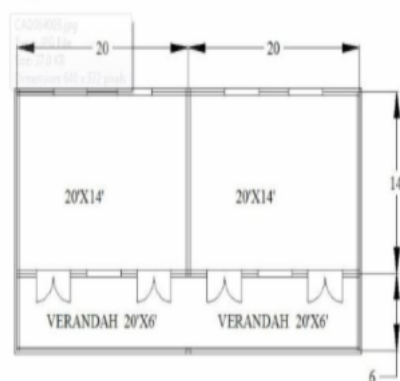

নিৰ্বাচক পঞ্জীয়ন বিষয়াৰ স্বাক্ষৰ

Nazri Naksha

Google Map View

Polling Station Building Front View

ভোটগ্ৰহন কেন্দ্ৰৰ সন্মুখৰ দৃশ্য

Cad View

Key MAP View

1 নাম : পোন্ধেগামি বড়ো পিতাৰ নাম: অপেন বড়ো ঘৰ নং : 1 বয়স : 46 লিঙ্গ : মহিলা	LQX6847376 ফটো উপলব্ধ	2 নাম : সোমাইনা বড়ো স্বামীৰ নাম: বত্ৰেশ্বৰ বড়ো ঘৰ নং : 1 বয়স : 35 লিঙ্গ : মহিলা	LQX6847365 ফটো উপলব্ধ	3 নাম : অনচুমাই ৰাভা স্বামীৰ নাম: হিতেশ ৰাভা ঘৰ নং : 9 বয়স : 33 লিঙ্গ : মহিলা	LQX0283374 ফটো উপলব্ধ
4 নাম : জশা স্বৰ্গীয়াৰী স্বামীৰ নাম: জিৰুচ স্বৰ্গীয়াৰী ঘৰ নং : 18 বয়স : 34 লিঙ্গ : মহিলা	LQX6847172 ফটো উপলব্ধ	5 নাম : ইবা স্বৰ্গীয়াৰী স্বামীৰ নাম: ইচমাইল স্বৰ্গীয়াৰী ঘৰ নং : 19 বয়স : 34 লিঙ্গ : মহিলা	LQX6847183 ফটো উপলব্ধ	6 নাম : চুবুংচাৰ দৈমাৰী পিতাৰ নাম: বিলচন দৈমাৰী ঘৰ নং : 20 বয়স : 34 লিঙ্গ : পুৰুষ	LQX6847161 ফটো উপলব্ধ
7 নাম : মীদলা দৈমাৰী স্বামীৰ নাম: চুবুংচাৰ দৈমাৰী ঘৰ নং : 20 বয়স : 30 লিঙ্গ : মহিলা	LQX6847150 ফটো উপলব্ধ	8 নাম : অমি বসুমতাৰী স্বামীৰ নাম: গনেশ বসুমতাৰী ঘৰ নং : 23 বয়স : 43 লিঙ্গ : মহিলা	LQX6846737 ফটো উপলব্ধ	9 নাম : গনেশ বসুমতাৰী পিতাৰ নাম: সোনাৰাম বসুমতাৰী ঘৰ নং : 23 বয়স : 45 লিঙ্গ : পুৰুষ	LQX6846748 ফটো উপলব্ধ
10 নাম : সোমোনা বগলাৰী স্বামীৰ নাম: অঞ্জেলুস বগলাৰী ঘৰ নং : 29 বয়স : 30 লিঙ্গ : মহিলা	LQX6847194 ফটো উপলব্ধ	S 11 নাম : ভূপেন খাখলাৰী পিতাৰ নাম: প্ৰেমল খাখলাৰী ঘৰ নং : 32 বয়স : 41 লিঙ্গ : পুৰুষ	LQX6846726 ফটো উপলব্ধ	# 12 নাম : ৰিজিনা দৈমাৰী স্বামীৰ নাম: দিজন দৈমাৰী ঘৰ নং : 41 বয়স : 56 লিঙ্গ : মহিলা	LQX6844833 ফটো উপলব্ধ
13 নাম : তৰুন দৈমাৰী পিতাৰ নাম: যাপন দৈমাৰী ঘৰ নং : 85 বয়স : 47 লিঙ্গ : পুৰুষ	LQX6847207 ফটো উপলব্ধ	14 নাম : অনচুমৈ দৈমাৰী স্বামীৰ নাম: তৰুন দৈমাৰী ঘৰ নং : 85 বয়স : 35 লিঙ্গ : মহিলা	LQX6847218 ফটো উপলব্ধ	15 নাম : জৰ্জ দৈমাৰী পিতাৰ নাম: নিমল দৈমাৰী ঘৰ নং : 86 বয়স : 31 লিঙ্গ : পুৰুষ	LQX6847412 ফটো উপলব্ধ
16 নাম : এজেলখা দৈমাৰী পিতাৰ নাম: অনিল দৈমাৰী ঘৰ নং : 50 বয়স : 31 লিঙ্গ : মহিলা	LQX6847398 ফটো উপলব্ধ	17 নাম : গোবিন্দ দৈমাৰী পিতাৰ নাম: কেশব দৈমাৰী ঘৰ নং : 58 বয়স : 48 লিঙ্গ : পুৰুষ	LQX6847058 ফটো উপলব্ধ	18 নাম : বেলিৰিনা দৈমাৰী স্বামীৰ নাম: গবিন্দ দৈমাৰী ঘৰ নং : 58 বয়স : 45 লিঙ্গ : মহিলা	LQX6847069 ফটো উপলব্ধ
19 নাম : বিবেক দৈমাৰী পিতাৰ নাম: গোবিন্দ দৈমাৰী ঘৰ নং : 58 বয়স : 25 লিঙ্গ : পুৰুষ	LQX0419838 ফটো উপলব্ধ	20 নাম : পিতৰ দৈমাৰী পিতাৰ নাম: চিমন দৈমাৰী ঘৰ নং : 59 বয়স : 76 লিঙ্গ : পুৰুষ	LQX6846680 ফটো উপলব্ধ	21 নাম : তৰনী দৈমাৰী পিতাৰ নাম: পিতৰ দৈমাৰী ঘৰ নং : 59 বয়স : 67 লিঙ্গ : পুৰুষ	LQX6847014 ফটো উপলব্ধ
22 নাম : নিৰুত দৈমাৰী পিতাৰ নাম: পিতৰ দৈমাৰী ঘৰ নং : 59 বয়স : 51 লিঙ্গ : পুৰুষ	LQX6846691 ফটো উপলব্ধ	23 নাম : পিনালী দৈমাৰী স্বামীৰ নাম: নিৰুত দৈমাৰী ঘৰ নং : 59 বয়স : 48 লিঙ্গ : মহিলা	LQX6846704 ফটো উপলব্ধ	24 নাম : ৰীতা দৈমাৰী স্বামীৰ নাম: নুমল দৈমাৰী ঘৰ নং : 59 বয়স : 43 লিঙ্গ : মহিলা	LQX6847003 ফটো উপলব্ধ
25 নাম : নুমল দৈমাৰী পিতাৰ নাম: পিতৰ দৈমাৰী ঘৰ নং : 59 বয়স : 38 লিঙ্গ : পুৰুষ	LQX6847025 ফটো উপলব্ধ	26 নাম : জিত দৈমাৰী পিতাৰ নাম: নিৰুত দৈমাৰী ঘৰ নং : 59 বয়স : 23 লিঙ্গ : পুৰুষ	LQX0530154 ফটো উপলব্ধ	27 নাম : নিতিশা দৈমাৰী পিতাৰ নাম: নিৰুত দৈমাৰী ঘৰ নং : 59 বয়স : 20 লিঙ্গ : মহিলা	PVJ0041442 ফটো উপলব্ধ
28 নাম : অমৰ ৰাভা পিতাৰ নাম: বলোৰাম ৰাভা ঘৰ নং : 90 বয়স : 38 লিঙ্গ : পুৰুষ	LQX6846646 ফটো উপলব্ধ	29 নাম : ললিতা ৰাভা স্বামীৰ নাম: অমৰ ৰাভা ঘৰ নং : 90 বয়স : 34 লিঙ্গ : মহিলা	LQX6846657 ফটো উপলব্ধ	30 নাম : প্ৰভাত দৈমাৰী পিতাৰ নাম: জাকুৰ দৈমাৰী ঘৰ নং : 92 বয়স : 65 লিঙ্গ : পুৰুষ	LQX6847274 ফটো উপলব্ধ