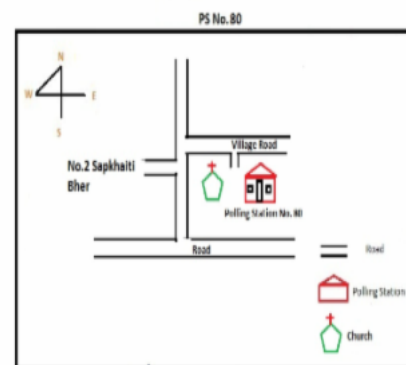

Key MAP View