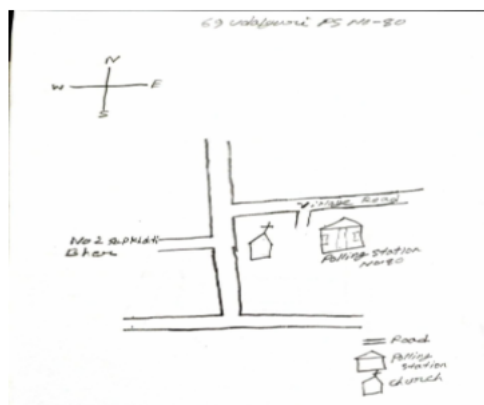

Nazri Naksha