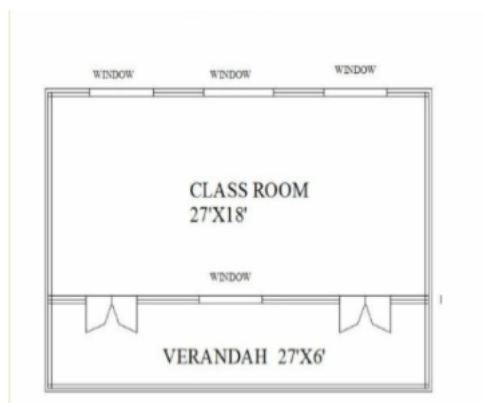

নিৰ্বাচক পঞ্জীয়ন বিষয়াৰ স্বাক্ষৰ

Nazri Naksha

Google Map View

Polling Station Building Front View

ভোটগ্ৰহন কেন্দ্ৰৰ সন্মুখৰ দৃশ্য

Cad View

Key MAP View

1 নাম : হুস্মা দৈমাৰী স্বামীৰ নাম: এমৰ্শ মোহিয়াল ঘৰ নং : 0 বয়স : 31 লিঙ্গ : মহিলা	PVJ0142562 ফটো উপলব্ধ	2 নাম : সুস্মীতা দৈমাৰী পিতাৰ নাম: নৰুল দেমাৰী ঘৰ নং : 00 বয়স : 23 লিঙ্গ : মহিলা	LQX7648876 ফটো উপলব্ধ	3 নাম : অংকিতা ৰাভা পিতাৰ নাম: অমূল্যা ৰাভা ঘৰ নং : 00 বয়স : 22 লিঙ্গ : মহিলা	LQX7649684 ফটো উপলব্ধ
4 নাম : পনিমল ৰাভা পিতাৰ নাম: পোবাল ৰাভা ঘৰ নং : 1 বয়স : 77 লিঙ্গ : পুৰুষ	LQX6934561 ফটো উপলব্ধ	5 নাম : সবিতা ৰাভা পিতাৰ নাম: পনিমল ৰাভা ঘৰ নং : 1 বয়স : 42 লিঙ্গ : মহিলা	LQX6934572 ফটো উপলব্ধ	6 নাম : উতপল ৰাভা পিতাৰ নাম: পনিমল ৰাভা ঘৰ নং : 1 বয়স : 40 লিঙ্গ : পুৰুষ	LQX6934583 ফটো উপলব্ধ
# 7 নাম : জৈথন ৰাভা পিতাৰ নাম: পনিমল ৰাভা ঘৰ নং : 1 বয়স : 39 লিঙ্গ : পুৰুষ	LQX6934594 ফটো উপলব্ধ	8 নাম : চিত্ৰা ৰাভা স্বামীৰ নাম: উতপল ৰাভা ঘৰ নং : 1 বয়স : 35 লিঙ্গ : মহিলা	LQX6934607 ফটো উপলব্ধ	9 নাম : সুমন বৰো পিতাৰ নাম: মিলন বৰো ঘৰ নং : 02 বয়স : 20 লিঙ্গ : পুৰুষ	PVJ0000471 ফটো উপলব্ধ
10 নাম : তৰুন ৰাভা পিতাৰ নাম: গেনাৰাম ৰাভা ঘৰ নং : 0 বয়স : 55 লিঙ্গ : পুৰুষ	LQX6934629 ফটো উপলব্ধ	11 নাম : তৰুনী ৰাভা স্বামীৰ নাম: তৰুন ৰাভা ঘৰ নং : 0 বয়স : 54 লিঙ্গ : মহিলা	LQX6934630 ফটো উপলব্ধ	12 নাম : তপন ৰাভা পিতাৰ নাম: তৰুন ৰাভা ঘৰ নং : 0 বয়স : 38 লিঙ্গ : পুৰুষ	LQX6934641 ফটো উপলব্ধ
13 নাম : বিদ্যুত ৰাভা পিতাৰ নাম: তৰুন ৰাভা ঘৰ নং : 0 বয়স : 35 লিঙ্গ : পুৰুষ	LQX1606377 ফটো উপলব্ধ	14 নাম : পূৰ্বী ৰাভা পিতাৰ নাম: তৰুন ৰাভা ঘৰ নং : 0 বয়স : 32 লিঙ্গ : মহিলা	LQX1606333 ফটো উপলব্ধ	15 নাম : তৰুন বৰো পিতাৰ নাম: মিলন বৰো ঘৰ নং : 03 বয়স : 24 লিঙ্গ : পুৰুষ	PVJ0000521 ফটো উপলব্ধ
16 নাম : অকন খাখলাৰী পিতাৰ নাম: বাপীচন খাখলাৰী ঘৰ নং : 8 বয়স : 65 লিঙ্গ : পুৰুষ	LQX6934652 ফটো উপলব্ধ	17 নাম : ইজ্জা খাখলাৰী স্বামীৰ নাম: অকন খাখলাৰী ঘৰ নং : 8 বয়স : 60 লিঙ্গ : মহিলা	LQX6934663 ফটো উপলব্ধ	18 নাম : বনিতা খাখলাৰী পিতাৰ নাম: অকন খাখলাৰী ঘৰ নং : 8 বয়স : 42 লিঙ্গ : মহিলা	LQX6934674 ফটো উপলব্ধ
19 নাম : প্ৰানজিত খাখলাৰী পিতাৰ নাম: অকন খাখলাৰী ঘৰ নং : 8 বয়স : 39 লিঙ্গ : পুৰুষ	LQX6934685 ফটো উপলব্ধ	S 20 নাম : ৰণজিতা খাখলাৰী পিতাৰ নাম: অকন খাখলাৰী ঘৰ নং : 8 বয়স : 126 লিঙ্গ : মহিলা	LQX0078758 ফটো উপলব্ধ	21 নাম : বিবেক খাখলাৰী পিতাৰ নাম: অকন খাখলাৰী ঘৰ নং : 8 বয়স : 32 লিঙ্গ : পুৰুষ	LQX0079087 ফটো উপলব্ধ
22 নাম : লিজীয়া দৈমাৰী খাখলাৰী স্বামীৰ নাম: প্ৰানজিত খাখলাৰী ঘৰ নং : 08 বয়স : 27 লিঙ্গ : মহিলা	LQX0427518 ফটো উপলব্ধ	23 নাম : প্ৰিয়ংকা বসুমতাৰী স্বামীৰ নাম: বিবেক খাখলাৰী ঘৰ নং : 4 বয়স : 25 লিঙ্গ : মহিলা	PVJ0080119 ফটো উপলব্ধ	24 নাম : প্ৰবিন খাখলাৰী মাতৃৰ নাম: গোলাপি খাখলাৰী ঘৰ নং : 05 বয়স : 58 লিঙ্গ : পুৰুষ	LQX0472381 ফটো উপলব্ধ
25 নাম : মামনি খাখলাৰী স্বামীৰ নাম: প্ৰবিন খাখলাৰী ঘৰ নং : 5 বয়স : 46 লিঙ্গ : মহিলা	LQX6934721 ফটো উপলব্ধ	26 নাম : প্ৰণিতা খাখলাৰী পিতাৰ নাম: পানীৰাম খাখলাৰী ঘৰ নং : 5 বয়স : 45 লিঙ্গ : মহিলা	LQX6934732 ফটো উপলব্ধ	27 নাম : জয়মতী খাখলাৰী স্বামীৰ নাম: নবজিত খাখলাৰী ঘৰ নং : 5 বয়স : 39 লিঙ্গ : মহিলা	LQX6934754 ফটো উপলব্ধ
28 নাম : সনিয়া খাখলাৰী পিতাৰ নাম: নবজিত খাখলাৰী ঘৰ নং : 5 বয়স : 35 লিঙ্গ : মহিলা	LQX6934765 ফটো উপলব্ধ	29 নাম : শুভম খাখলাৰী পিতাৰ নাম: প্ৰবিন খাখলাৰী ঘৰ নং : 5 বয়স : 28 লিঙ্গ : পুৰুষ	LQX0088377 ফটো উপলব্ধ	30 নাম : অৰ্পিনা দৈমাৰী খাখলাৰী স্বামীৰ নাম: সুভম খাখলাৰী ঘৰ নং : 5 বয়স : 27 লিঙ্গ : মহিলা	LQX0413062 ফটো উপলব্ধ