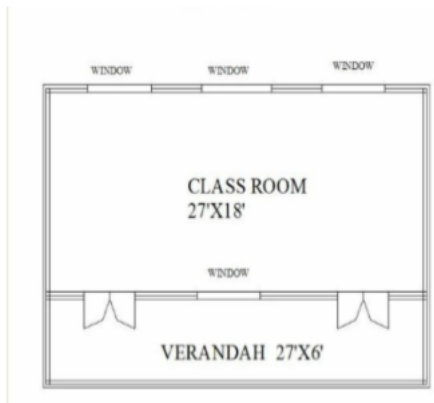

নিৰ্বাচক পঞ্জীয়ন বিষয়াৰ স্বাক্ষৰ

Nazri Naksha

Google Map View

Polling Station Building Front View

ভোটগ্ৰহন কেন্দ্ৰৰ সন্মুখৰ দৃশ্য

Cad View

Key MAP View

| | | | | | |
|---|--------------------------|--|--------------------------|---|--------------------------|
| 1 নাম : খেংখ্ৰা দৈমাৰী অন্যান্য: চমখা দৈমাৰী ঘৰ নং : ১ বয়স : 52 লিঙ্গ : পুৰুষ | LQX1524589 ফটো উপলব্ধ | 2 নাম : বিৰেন দাস্‌মাৰী পিতাৰ নাম: স্ৰস্ৰ্থা দাস্‌মাৰী ঘৰ নং : ১ বয়স : 40 লিঙ্গ : পুৰুষ | LQX1524590 ফটো উপলব্ধ | 3 নাম : কৰ্ণো দৈমাৰী পিতাৰ নাম: চমখা দৈমাৰী ঘৰ নং : ১ বয়স : 40 লিঙ্গ : পুৰুষ | LQX1524578 ফটো উপলব্ধ |
| 4 নাম : আৰুচ দৈমাৰী পিতাৰ নাম: আনন্দ দৈমাৰী ঘৰ নং : 1 বয়স : 40 লিঙ্গ : পুৰুষ | LQX1524603 ফটো উপলব্ধ | 5 নাম : হিৰিন্দা দৈমাৰী স্বামীৰ নাম: আৰুচ দৈমাৰী ঘৰ নং : ০১ বয়স : 38 লিঙ্গ : মহিলা | LQX0456251 ফটো উপলব্ধ | 6 নাম : কেশা থাপা দৈমাৰী স্বামীৰ নাম: অমুশ দৈমাৰী ঘৰ নং : 1 বয়স : 37 লিঙ্গ : মহিলা | LQX1524614 ফটো উপলব্ধ |
| 7 নাম : মনী দৈমাৰী স্বামীৰ নাম: বিৰেন দৈমাৰী ঘৰ নং : ১ বয়স : 35 লিঙ্গ : মহিলা | LQX1530672 ফটো উপলব্ধ | 8 নাম : ফ্ৰাইদে দৈমাৰী পিতাৰ নাম: হৰেন্দ্ৰ দৈমাৰী ঘৰ নং : ৪ বয়স : 37 লিঙ্গ : পুৰুষ | LQX1524658 ফটো উপলব্ধ | 9 নাম : অনচুমাই খাখলাৰী পিতাৰ নাম: নিমল খাখলাৰী ঘৰ নং : ৪ বয়স : 35 লিঙ্গ : মহিলা | LQX1161496 ফটো উপলব্ধ |
| 10 নাম : মাৰ্থনেল দৈমাৰী পিতাৰ নাম: হৰেন্দ্ৰ দৈমাৰী ঘৰ নং : 04 বয়স : 34 লিঙ্গ : পুৰুষ | LQX1524647 ফটো উপলব্ধ | 11 নাম : বস্মী খাখলাৰী পিতাৰ নাম: নিমল খাখলাৰী ঘৰ নং : 4 বয়স : 33 লিঙ্গ : মহিলা | LQX1530796 ফটো উপলব্ধ | 12 নাম : প্ৰিয়া খাখলাৰী পিতাৰ নাম: দিনেন খাখলাৰী ঘৰ নং : 8 বয়স : 31 লিঙ্গ : মহিলা | LQX1530638 ফটো উপলব্ধ |
| 13 নাম : বিনল বসুমতাৰী পিতাৰ নাম: দেৱা বসুমতাৰী ঘৰ নং : ৫ বয়স : 55 লিঙ্গ : পুৰুষ | LQX1524681 ফটো উপলব্ধ | 14 নাম : মাৰ্গাৰেট বসুমতাৰী স্বামীৰ নাম: বিনল বসুমতাৰী ঘৰ নং : ৫ বয়স : 51 লিঙ্গ : মহিলা | LQX1524692 ফটো উপলব্ধ | S 15 নাম : বালাশ্ৰী বসুমতাৰী পিতাৰ নাম: বিনল বসুমতাৰী ঘৰ নং : ৫ বয়স : 37 লিঙ্গ : মহিলা | LQX1524699 ফটো উপলব্ধ |
| 16 নাম : আলাইশ্ৰী বসুমতাৰী পিতাৰ নাম: বিনল বসুমতাৰী ঘৰ নং : ৫ বয়স : 35 লিঙ্গ : মহিলা | LQX1524670 ফটো উপলব্ধ | 17 নাম : বিজয় বসুমতাৰী পিতাৰ নাম: বিনল বসুমতাৰী ঘৰ নং : ৫ বয়স : 28 লিঙ্গ : পুৰুষ | LQX0232199 ফটো উপলব্ধ | S 18 নাম : শালিনা দৈমাৰী স্বামীৰ নাম: শিগু দৈমাৰী ঘৰ নং : ৭ বয়স : 45 লিঙ্গ : মহিলা | LQX1524807 ফটো উপলব্ধ |
| 19 নাম : পোন্সমী দাস্‌মাৰী স্বামীৰ নাম: পঞ্জিত দৈমাৰী ঘৰ নং : ৭ বয়স : 36 লিঙ্গ : মহিলা | LQX1635310 ফটো উপলব্ধ | 20 নাম : সুজেন দৈমাৰী পিতাৰ নাম: সুৰেন দৈমাৰী ঘৰ নং : ৮ বয়স : 57 লিঙ্গ : পুৰুষ | LQX1524874 ফটো উপলব্ধ | 21 নাম : গজেন দৈমাৰী পিতাৰ নাম: সুৰেন দৈমাৰী ঘৰ নং : ৮ বয়স : 55 লিঙ্গ : পুৰুষ | LQX1524885 ফটো উপলব্ধ |
| 22 নাম : পাৰ্বতি দৈমাৰী স্বামীৰ নাম: গজেন দৈমাৰী ঘৰ নং : ৯ বয়স : 50 লিঙ্গ : মহিলা | LQX1524896 ফটো উপলব্ধ | 23 নাম : নিৰ্মলা ইছলাৰী স্বামীৰ নাম: সুজেন দৈমাৰী ঘৰ নং : ৮ বয়স : 33 লিঙ্গ : মহিলা | LQX1524910 ফটো উপলব্ধ | 24 নাম : আঞ্জেল দৈমাৰী পিতাৰ নাম: গজেন দৈমাৰী ঘৰ নং : ৪ বয়স : 21 লিঙ্গ : মহিলা | PVJ0097824 ফটো উপলব্ধ |
| 25 নাম : নিজমশ্ৰী দৈমাৰী স্বামীৰ নাম: প্ৰশান্ত দৈমাৰী ঘৰ নং : ৯ বয়স : 34 লিঙ্গ : মহিলা | LQX1635321 ফটো উপলব্ধ | 26 নাম : ৰেনকা দৈমাৰী স্বামীৰ নাম: দেহী দৈমাৰী ঘৰ নং : ১০ বয়স : 77 লিঙ্গ : মহিলা | LQX1524976 ফটো উপলব্ধ | 27 নাম : ফিলিপ দৈমাৰী পিতাৰ নাম: দেহী দৈমাৰী ঘৰ নং : ১০ বয়স : 55 লিঙ্গ : পুৰুষ | LQX1524987 ফটো উপলব্ধ |
| 28 নাম : ৰাজু দৈমাৰী পিতাৰ নাম: দেহী দৈমাৰী ঘৰ নং : ১০ বয়স : 52 লিঙ্গ : পুৰুষ | LQX1524998 ফটো উপলব্ধ | 29 নাম : প্ৰিঙ্কিলা দৈমাৰী পিতাৰ নাম: দেহী দৈমাৰী ঘৰ নং : ১০ বয়স : 51 লিঙ্গ : মহিলা | LQX1525004 ফটো উপলব্ধ | 30 নাম : বীবাৰী দৈমাৰী স্বামীৰ নাম: ৰেজেন দৈমাৰী ঘৰ নং : ১০ বয়স : 40 লিঙ্গ : মহিলা | LQX1530763 ফটো উপলব্ধ |