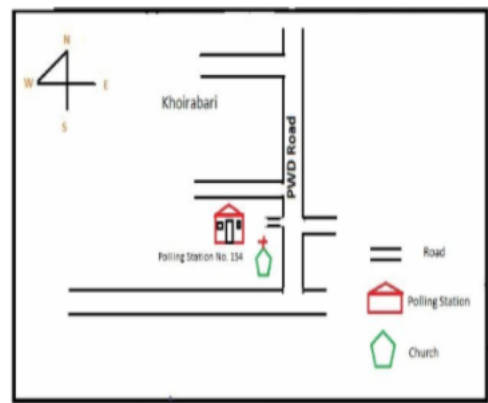

নিৰ্বাচক পঞ্জীয়ন বিষয়াৰ স্বাক্ষৰ

Nazri Naksha

Google Map View

Polling Station Building Front View

ভোটগ্ৰহন কেন্দ্ৰৰ সন্মুখৰ দৃশ্য

Cad View

Key MAP View

| | | | | | |
|---|--------------------------|--|--------------------------|---|--------------------------|
| 1 নাম : খেংখ্ৰা দৈমাৰী অন্যান্য: চমখা দৈমাৰী ঘৰ নং : ১ বয়স : 52 লিঙ্গ : পুৰুষ | LQX1524589 ফটো উপলব্ধ | 2 নাম : বিৰেন দাস্‌মাৰী পিতাৰ নাম: স্ৰস্ৰ্থা দাস্‌মাৰী ঘৰ নং : ১ বয়স : 40 লিঙ্গ : পুৰুষ | LQX1524590 ফটো উপলব্ধ | 3 নাম : কৰ্ণো দৈমাৰী পিতাৰ নাম: চমখা দৈমাৰী ঘৰ নং : ১ বয়স : 40 লিঙ্গ : পুৰুষ | LQX1524578 ফটো উপলব্ধ |
| 4 নাম : আৰুচ দৈমাৰী পিতাৰ নাম: আনন্দ দৈমাৰী ঘৰ নং : 1 বয়স : 40 লিঙ্গ : পুৰুষ | LQX1524603 ফটো উপলব্ধ | 5 নাম : হিৰিন্দা দৈমাৰী স্বামীৰ নাম: আৰুচ দৈমাৰী ঘৰ নং : ০১ বয়স : 38 লিঙ্গ : মহিলা | LQX0456251 ফটো উপলব্ধ | 6 নাম : কেশা থাপা দৈমাৰী স্বামীৰ নাম: অমুশ দৈমাৰী ঘৰ নং : 1 বয়স : 37 লিঙ্গ : মহিলা | LQX1524614 ফটো উপলব্ধ |
| 7 নাম : মনী দৈমাৰী স্বামীৰ নাম: বিৰেন দৈমাৰী ঘৰ নং : ১ বয়স : 35 লিঙ্গ : মহিলা | LQX1530672 ফটো উপলব্ধ | 8 নাম : ফ্ৰাইদে দৈমাৰী পিতাৰ নাম: হৰেন্দ্ৰ দৈমাৰী ঘৰ নং : ৪ বয়স : 37 লিঙ্গ : পুৰুষ | LQX1524658 ফটো উপলব্ধ | 9 নাম : অনচুমাই খাখলাৰী পিতাৰ নাম: নিমল খাখলাৰী ঘৰ নং : ৪ বয়স : 35 লিঙ্গ : মহিলা | LQX1161496 ফটো উপলব্ধ |
| 10 নাম : মাৰ্থনেল দৈমাৰী পিতাৰ নাম: হৰেন্দ্ৰ দৈমাৰী ঘৰ নং : 04 বয়স : 34 লিঙ্গ : পুৰুষ | LQX1524647 ফটো উপলব্ধ | 11 নাম : বস্মী খাখলাৰী পিতাৰ নাম: নিমল খাখলাৰী ঘৰ নং : 4 বয়স : 33 লিঙ্গ : মহিলা | LQX1530796 ফটো উপলব্ধ | 12 নাম : প্ৰিয়া খাখলাৰী পিতাৰ নাম: দিনেন খাখলাৰী ঘৰ নং : 8 বয়স : 31 লিঙ্গ : মহিলা | LQX1530638 ফটো উপলব্ধ |
| 13 নাম : বিনল বসুমতাৰী পিতাৰ নাম: দেৱা বসুমতাৰী ঘৰ নং : ৫ বয়স : 55 লিঙ্গ : পুৰুষ | LQX1524681 ফটো উপলব্ধ | 14 নাম : মাৰ্গাৰেট বসুমতাৰী স্বামীৰ নাম: বিনল বসুমতাৰী ঘৰ নং : ৫ বয়স : 51 লিঙ্গ : মহিলা | LQX1524692 ফটো উপলব্ধ | S 15 নাম : বালাশ্ৰী বসুমতাৰী পিতাৰ নাম: বিনল বসুমতাৰী ঘৰ নং : ৫ বয়স : 37 লিঙ্গ : মহিলা | LQX1524699 ফটো উপলব্ধ |
| 16 নাম : আলাইশ্ৰী বসুমতাৰী পিতাৰ নাম: বিনল বসুমতাৰী ঘৰ নং : ৫ বয়স : 35 লিঙ্গ : মহিলা | LQX1524670 ফটো উপলব্ধ | 17 নাম : বিজয় বসুমতাৰী পিতাৰ নাম: বিনল বসুমতাৰী ঘৰ নং : ৫ বয়স : 28 লিঙ্গ : পুৰুষ | LQX0232199 ফটো উপলব্ধ | S 18 নাম : শালিনা দৈমাৰী স্বামীৰ নাম: শিগু দৈমাৰী ঘৰ নং : ৭ বয়স : 45 লিঙ্গ : মহিলা | LQX1524807 ফটো উপলব্ধ |
| 19 নাম : পোন্সমী দাস্‌মাৰী স্বামীৰ নাম: পঞ্জিত দৈমাৰী ঘৰ নং : ৭ বয়স : 36 লিঙ্গ : মহিলা | LQX1635310 ফটো উপলব্ধ | 20 নাম : সুজেন দৈমাৰী পিতাৰ নাম: সুৰেন দৈমাৰী ঘৰ নং : ৮ বয়স : 57 লিঙ্গ : পুৰুষ | LQX1524874 ফটো উপলব্ধ | 21 নাম : গজেন দৈমাৰী পিতাৰ নাম: সুৰেন দৈমাৰী ঘৰ নং : ৮ বয়স : 55 লিঙ্গ : পুৰুষ | LQX1524885 ফটো উপলব্ধ |
| 22 নাম : পাৰ্বতি দৈমাৰী স্বামীৰ নাম: গজেন দৈমাৰী ঘৰ নং : ৯ বয়স : 50 লিঙ্গ : মহিলা | LQX1524896 ফটো উপলব্ধ | 23 নাম : নিৰ্মলা ইছলাৰী স্বামীৰ নাম: সুজেন দৈমাৰী ঘৰ নং : ৮ বয়স : 33 লিঙ্গ : মহিলা | LQX1524910 ফটো উপলব্ধ | 24 নাম : আঞ্জেল দৈমাৰী পিতাৰ নাম: গজেন দৈমাৰী ঘৰ নং : ৪ বয়স : 21 লিঙ্গ : মহিলা | PVJ0097824 ফটো উপলব্ধ |
| 25 নাম : নিজমশ্ৰী দৈমাৰী স্বামীৰ নাম: প্ৰশান্ত দৈমাৰী ঘৰ নং : ৯ বয়স : 34 লিঙ্গ : মহিলা | LQX1635321 ফটো উপলব্ধ | 26 নাম : ৰেনকা দৈমাৰী স্বামীৰ নাম: দেহী দৈমাৰী ঘৰ নং : ১০ বয়স : 77 লিঙ্গ : মহিলা | LQX1524976 ফটো উপলব্ধ | 27 নাম : ফিলিপ দৈমাৰী পিতাৰ নাম: দেহী দৈমাৰী ঘৰ নং : ১০ বয়স : 55 লিঙ্গ : পুৰুষ | LQX1524987 ফটো উপলব্ধ |
| 28 নাম : ৰাজু দৈমাৰী পিতাৰ নাম: দেহী দৈমাৰী ঘৰ নং : ১০ বয়স : 52 লিঙ্গ : পুৰুষ | LQX1524998 ফটো উপলব্ধ | 29 নাম : প্ৰিঙ্কিলা দৈমাৰী পিতাৰ নাম: দেহী দৈমাৰী ঘৰ নং : ১০ বয়স : 51 লিঙ্গ : মহিলা | LQX1525004 ফটো উপলব্ধ | 30 নাম : বীবাৰী দৈমাৰী স্বামীৰ নাম: ৰেজেন দৈমাৰী ঘৰ নং : ১০ বয়স : 40 লিঙ্গ : মহিলা | LQX1530763 ফটো উপলব্ধ |