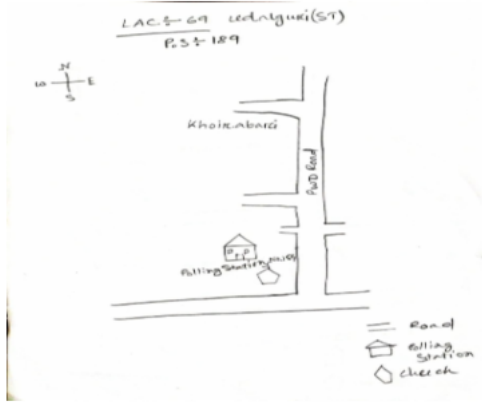

Nazri Naksha