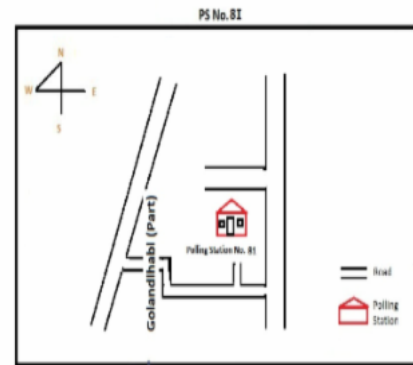

নিৰ্বাচক পঞ্জীয়ন বিষয়াৰ স্বাক্ষৰ

Nazri Naksha

Google Map View

Polling Station Building Front View

ভোটগ্ৰহন কেন্দ্ৰৰ সন্মুখৰ দৃশ্য

Cad View

Key MAP View

1 নাম : নয়মী বড়ো পিতাৰ নাম: উপেন বড়ো ঘৰ নং : 1 বয়স : 42 লিঙ্গ : মহিলা	LQX0273797 ফটো উপলব্ধ	2 নাম : জোলিতা বৰো পিতাৰ নাম: উপেন বৰো ঘৰ নং : 1 বয়স : 41 লিঙ্গ : মহিলা	PVJ0049080 ফটো উপলব্ধ	3 নাম : বতেশ্বৰ বড়ো পিতাৰ নাম: উপেন বড়ো ঘৰ নং : 1 বয়স : 40 লিঙ্গ : পুৰুষ	LQX6834599 ফটো উপলব্ধ
4 নাম : জেনোৰিউচ দৈমাৰী পিতাৰ নাম: বণেন দৈমাৰী ঘৰ নং : 02 বয়স : 22 লিঙ্গ : পুৰুষ	LQX1123447 ফটো উপলব্ধ	5 নাম : দানসৰবানঙ বড়ো মাতৃৰ নাম: পোপোমী বৰো ঘৰ নং : 1 বয়স : 21 লিঙ্গ : পুৰুষ	PVJ0040352 ফটো উপলব্ধ	6 নাম : জেমিমা দৈমাৰী পিতাৰ নাম: বনেন দৈমাৰী ঘৰ নং : 1 বয়স : 20 লিঙ্গ : মহিলা	PVJ0072983 ফটো উপলব্ধ
7 নাম : বনেন দৈমাৰী পিতাৰ নাম: মোহিত দৈমাৰী ঘৰ নং : 1 বয়স : 48 লিঙ্গ : পুৰুষ	LQX6834602 ফটো উপলব্ধ	8 নাম : অনিমা দৈমাৰী স্বামীৰ নাম: বনেন দৈমাৰী ঘৰ নং : 1 বয়স : 45 লিঙ্গ : মহিলা	LQX6834613 ফটো উপলব্ধ	9 নাম : লোহিত দৈমাৰী পিতাৰ নাম: চন্দ্ৰ দৈমাৰী ঘৰ নং : 2 বয়স : 68 লিঙ্গ : পুৰুষ	LQX6834635 ফটো উপলব্ধ
10 নাম : আৰতী দৈমাৰী স্বামীৰ নাম: লোহিত দৈমাৰী ঘৰ নং : 2 বয়স : 60 লিঙ্গ : মহিলা	LQX6834646 ফটো উপলব্ধ	11 নাম : বহিম দৈমাৰী পিতাৰ নাম: লোহিত দৈমাৰী ঘৰ নং : 2 বয়স : 39 লিঙ্গ : পুৰুষ	LQX6834668 ফটো উপলব্ধ	12 নাম : তুলীনা দৈমাৰী স্বামীৰ নাম: বহিম দৈমাৰী ঘৰ নং : 2 বয়স : 39 লিঙ্গ : মহিলা	LQX6834679 ফটো উপলব্ধ
13 নাম : মাগদালী দৈমাৰী স্বামীৰ নাম: পূৰ্ণ দৈমাৰী ঘৰ নং : 7 বয়স : 72 লিঙ্গ : মহিলা	LQX6834680 ফটো উপলব্ধ	14 নাম : মুকুলি দৈমাৰী পিতাৰ নাম: পূৰ্ণ দৈমাৰী ঘৰ নং : 7 বয়স : 47 লিঙ্গ : মহিলা	LQX6834726 ফটো উপলব্ধ	15 নাম : অতিপ দৈমাৰী পিতাৰ নাম: পূৰ্ণ দৈমাৰী ঘৰ নং : 7 বয়স : 45 লিঙ্গ : পুৰুষ	LQX6834715 ফটো উপলব্ধ
16 নাম : আগেদু দৈমাৰী স্বামীৰ নাম: অতিপ দৈমাৰী ঘৰ নং : 7 বয়স : 42 লিঙ্গ : মহিলা	LQX0284075 ফটো উপলব্ধ	17 নাম : দীপক দৈমাৰী পিতাৰ নাম: পূৰ্ণ দৈমাৰী ঘৰ নং : 7 বয়স : 38 লিঙ্গ : পুৰুষ	LQX6834771 ফটো উপলব্ধ	18 নাম : প্ৰেমেশ্বৰ দৈমাৰী পিতাৰ নাম: পূৰ্ণ দৈমাৰী ঘৰ নং : 7 বয়স : 37 লিঙ্গ : পুৰুষ	LQX6834748 ফটো উপলব্ধ
19 নাম : জৌখা দৈমাৰী স্বামীৰ নাম: প্ৰেমেশ্বৰ দৈমাৰী ঘৰ নং : 7 বয়স : 36 লিঙ্গ : মহিলা	LQX1605738 ফটো উপলব্ধ	20 নাম : এজেলমা দৈমাৰী স্বামীৰ নাম: দীপক দৈমাৰী ঘৰ নং : 7 বয়স : 30 লিঙ্গ : মহিলা	LQX0284125 ফটো উপলব্ধ	21 নাম : জলিও শালেনুস দাসীমাৰী মাতৃৰ নাম: মুকুলি দৈমাৰী ঘৰ নং : 7 বয়স : 27 লিঙ্গ : পুৰুষ	LQX0171611 ফটো উপলব্ধ
22 নাম : কেথেৰিনা দৈমাৰী স্বামীৰ নাম: পুনেচন দৈমাৰী ঘৰ নং : 8 বয়স : 58 লিঙ্গ : মহিলা	LQX6834793 ফটো উপলব্ধ	23 নাম : হেলি দৈমাৰী পিতাৰ নাম: পুনেচন দৈমাৰী ঘৰ নং : 8 বয়স : 28 লিঙ্গ : মহিলা	LQX1605830 ফটো উপলব্ধ	E 24 নাম : আবালী দৈমাৰী স্বামীৰ নাম: আলাপিচ দৈমাৰী ঘৰ নং : 8 বয়স : 36 লিঙ্গ : মহিলা	LQX6834806 ফটো উপলব্ধ
25 নাম : পিনিনা দৈমাৰী স্বামীৰ নাম: প্ৰেম দৈমাৰী ঘৰ নং : 5 বয়স : 67 লিঙ্গ : মহিলা	LQX6834839 ফটো উপলব্ধ	26 নাম : প্ৰলিতা দৈমাৰী পিতাৰ নাম: প্ৰেম দৈমাৰী ঘৰ নং : 5 বয়স : 47 লিঙ্গ : মহিলা	LQX6834840 ফটো উপলব্ধ	27 নাম : লুকাচু দৈমাৰী পিতাৰ নাম: মাংখেব দৈমাৰী ঘৰ নং : 5 বয়স : 33 লিঙ্গ : পুৰুষ	LQX6834851 ফটো উপলব্ধ
28 নাম : লখন চাচণী পিতাৰ নাম: ভাগ্য চাচণী ঘৰ নং : 005 বয়স : 23 লিঙ্গ : পুৰুষ	LQX0548677 ফটো উপলব্ধ	29 নাম : স্বৰ্জিনী দৈমাৰী স্বামীৰ নাম: বিধবা ঘৰ নং : 6 বয়স : 60 লিঙ্গ : মহিলা	LQX6834873 ফটো উপলব্ধ	30 নাম : সঞ্জীব দৈমাৰী পিতাৰ নাম: স্বৰ্জিনী দৈমাৰী ঘৰ নং : 6 বয়স : 44 লিঙ্গ : পুৰুষ	LQX6834884 ফটো উপলব্ধ