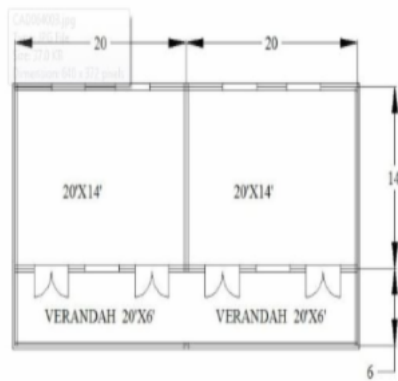

নিৰ্বাচক পঞ্জীয়ন বিষয়াৰ স্বাক্ষৰ

Nazri Naksha

Google Map View

Polling Station Building Front View

ভোটগ্ৰহন কেন্দ্ৰৰ সন্মুখৰ দৃশ্য

Cad View

Key MAP View

1 নাম : নয়মী বড়ো পিতাৰ নাম: উপেন বড়ো ঘৰ নং : 1 বয়স : 42 লিঙ্গ : মহিলা	LQX0273797 ফটো উপলব্ধ	2 নাম : জোলিতা বৰো পিতাৰ নাম: উপেন বৰো ঘৰ নং : 1 বয়স : 41 লিঙ্গ : মহিলা	PVJ0049080 ফটো উপলব্ধ	3 নাম : বতেশ্বৰ বড়ো পিতাৰ নাম: উপেন বড়ো ঘৰ নং : 1 বয়স : 40 লিঙ্গ : পুৰুষ	LQX6834599 ফটো উপলব্ধ
4 নাম : জেনোৰিউচ দৈমাৰী পিতাৰ নাম: বণেন দৈমাৰী ঘৰ নং : 02 বয়স : 22 লিঙ্গ : পুৰুষ	LQX1123447 ফটো উপলব্ধ	5 নাম : দানসৰবানঙ বড়ো মাতৃৰ নাম: পোপোমী বৰো ঘৰ নং : 1 বয়স : 21 লিঙ্গ : পুৰুষ	PVJ0040352 ফটো উপলব্ধ	6 নাম : জেমিমা দৈমাৰী পিতাৰ নাম: বনেন দৈমাৰী ঘৰ নং : 1 বয়স : 20 লিঙ্গ : মহিলা	PVJ0072983 ফটো উপলব্ধ
7 নাম : বনেন দৈমাৰী পিতাৰ নাম: মোহিত দৈমাৰী ঘৰ নং : 1 বয়স : 48 লিঙ্গ : পুৰুষ	LQX6834602 ফটো উপলব্ধ	8 নাম : অনিমা দৈমাৰী স্বামীৰ নাম: বনেন দৈমাৰী ঘৰ নং : 1 বয়স : 45 লিঙ্গ : মহিলা	LQX6834613 ফটো উপলব্ধ	9 নাম : লোহিত দৈমাৰী পিতাৰ নাম: চন্দ্ৰ দৈমাৰী ঘৰ নং : 2 বয়স : 68 লিঙ্গ : পুৰুষ	LQX6834635 ফটো উপলব্ধ
10 নাম : আৰতী দৈমাৰী স্বামীৰ নাম: লোহিত দৈমাৰী ঘৰ নং : 2 বয়স : 60 লিঙ্গ : মহিলা	LQX6834646 ফটো উপলব্ধ	11 নাম : বহিম দৈমাৰী পিতাৰ নাম: লোহিত দৈমাৰী ঘৰ নং : 2 বয়স : 39 লিঙ্গ : পুৰুষ	LQX6834668 ফটো উপলব্ধ	12 নাম : তুলীনা দৈমাৰী স্বামীৰ নাম: বহিম দৈমাৰী ঘৰ নং : 2 বয়স : 39 লিঙ্গ : মহিলা	LQX6834679 ফটো উপলব্ধ
13 নাম : মাগদালী দৈমাৰী স্বামীৰ নাম: পূৰ্ণ দৈমাৰী ঘৰ নং : 7 বয়স : 72 লিঙ্গ : মহিলা	LQX6834680 ফটো উপলব্ধ	14 নাম : মুকুলি দৈমাৰী পিতাৰ নাম: পূৰ্ণ দৈমাৰী ঘৰ নং : 7 বয়স : 47 লিঙ্গ : মহিলা	LQX6834726 ফটো উপলব্ধ	15 নাম : অতিপ দৈমাৰী পিতাৰ নাম: পূৰ্ণ দৈমাৰী ঘৰ নং : 7 বয়স : 45 লিঙ্গ : পুৰুষ	LQX6834715 ফটো উপলব্ধ
16 নাম : আগেদু দৈমাৰী স্বামীৰ নাম: অতিপ দৈমাৰী ঘৰ নং : 7 বয়স : 42 লিঙ্গ : মহিলা	LQX0284075 ফটো উপলব্ধ	17 নাম : দীপক দৈমাৰী পিতাৰ নাম: পূৰ্ণ দৈমাৰী ঘৰ নং : 7 বয়স : 38 লিঙ্গ : পুৰুষ	LQX6834771 ফটো উপলব্ধ	18 নাম : প্ৰেমেশ্বৰ দৈমাৰী পিতাৰ নাম: পূৰ্ণ দৈমাৰী ঘৰ নং : 7 বয়স : 37 লিঙ্গ : পুৰুষ	LQX6834748 ফটো উপলব্ধ
19 নাম : জৌখা দৈমাৰী স্বামীৰ নাম: প্ৰেমেশ্বৰ দৈমাৰী ঘৰ নং : 7 বয়স : 36 লিঙ্গ : মহিলা	LQX1605738 ফটো উপলব্ধ	20 নাম : এজেলমা দৈমাৰী স্বামীৰ নাম: দীপক দৈমাৰী ঘৰ নং : 7 বয়স : 30 লিঙ্গ : মহিলা	LQX0284125 ফটো উপলব্ধ	21 নাম : জলিও শালেনুস দাসীমাৰী মাতৃৰ নাম: মুকুলি দৈমাৰী ঘৰ নং : 7 বয়স : 27 লিঙ্গ : পুৰুষ	LQX0171611 ফটো উপলব্ধ
22 নাম : কেথেৰিনা দৈমাৰী স্বামীৰ নাম: পুনেচন দৈমাৰী ঘৰ নং : 8 বয়স : 58 লিঙ্গ : মহিলা	LQX6834793 ফটো উপলব্ধ	23 নাম : হেলি দৈমাৰী পিতাৰ নাম: পুনেচন দৈমাৰী ঘৰ নং : 8 বয়স : 28 লিঙ্গ : মহিলা	LQX1605830 ফটো উপলব্ধ	E 24 নাম : আবালী দৈমাৰী স্বামীৰ নাম: আলাপিচ দৈমাৰী ঘৰ নং : 8 বয়স : 36 লিঙ্গ : মহিলা	LQX6834806 ফটো উপলব্ধ
25 নাম : পিনিনা দৈমাৰী স্বামীৰ নাম: প্ৰেম দৈমাৰী ঘৰ নং : 5 বয়স : 67 লিঙ্গ : মহিলা	LQX6834839 ফটো উপলব্ধ	26 নাম : প্ৰলিতা দৈমাৰী পিতাৰ নাম: প্ৰেম দৈমাৰী ঘৰ নং : 5 বয়স : 47 লিঙ্গ : মহিলা	LQX6834840 ফটো উপলব্ধ	27 নাম : লুকাচু দৈমাৰী পিতাৰ নাম: মাংখেব দৈমাৰী ঘৰ নং : 5 বয়স : 33 লিঙ্গ : পুৰুষ	LQX6834851 ফটো উপলব্ধ
28 নাম : লখন চাচণী পিতাৰ নাম: ভাগ্য চাচণী ঘৰ নং : 005 বয়স : 23 লিঙ্গ : পুৰুষ	LQX0548677 ফটো উপলব্ধ	29 নাম : স্বৰ্জিনী দৈমাৰী স্বামীৰ নাম: বিধবা ঘৰ নং : 6 বয়স : 60 লিঙ্গ : মহিলা	LQX6834873 ফটো উপলব্ধ	30 নাম : সঞ্জীব দৈমাৰী পিতাৰ নাম: স্বৰ্জিনী দৈমাৰী ঘৰ নং : 6 বয়স : 44 লিঙ্গ : পুৰুষ	LQX6834884 ফটো উপলব্ধ