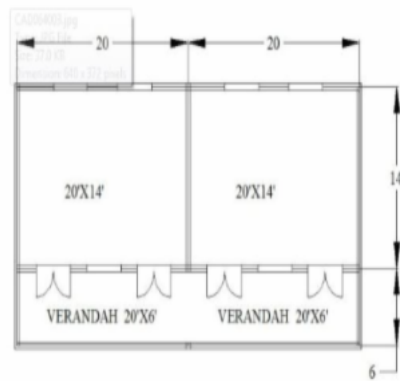

নিৰ্বাচক পঞ্জীয়ন বিষয়াৰ স্বাক্ষৰ

Nazri Naksha

Google Map View

Polling Station Building Front View

ভোটগ্ৰহন কেন্দ্ৰৰ সন্মুখৰ দৃশ্য

Cad View

Key MAP View

1 নাম : মচিন্দ্র বাঃ ছেত্ৰী পিতাৰ নাম: হনবীৰ ছেত্ৰী ঘৰ নং : 1 বয়স : 76 লিঙ্গ : পুৰুষ	LQX0004172 ফটো উপলব্ধ	2 নাম : অন্ন কুমাৰী স্বামীৰ নাম: মচিন্দ্র বাঃ ছেত্ৰী ঘৰ নং : 1 বয়স : 70 লিঙ্গ : মহিলা	LQX0004173 ফটো উপলব্ধ	3 নাম : কৃষ্ণ বগাছেত্ৰী পিতাৰ নাম: মচিন্দ্র ছেত্ৰী ঘৰ নং : 1 বয়স : 55 লিঙ্গ : পুৰুষ	LQX0004174 ফটো উপলব্ধ
4 নাম : সুমিত্ৰা ছেত্ৰী স্বামীৰ নাম: কৃষ্ণবাহাদুৰ ছেত্ৰী ঘৰ নং : 01 বয়স : 39 লিঙ্গ : মহিলা	LQX0119560 ফটো উপলব্ধ	#2 5 নাম : চন্দ্ৰ বাহাদুৰ ছেত্ৰী পিতাৰ নাম: হনবীৰ ছেত্ৰী ঘৰ নং : 2 বয়স : 75 লিঙ্গ : পুৰুষ	LQX0004175 ফটো উপলব্ধ	6 নাম : দেবী মায়া ছেত্ৰী স্বামীৰ নাম: চন্দ্ৰ বাহাদুৰ ছেত্ৰী ঘৰ নং : 2 বয়স : 68 লিঙ্গ : মহিলা	LQX0004177 ফটো উপলব্ধ
7 নাম : তাৰা দেবী পিতাৰ নাম: চন্দ্ৰ বাহাদুৰ ছেত্ৰী ঘৰ নং : 2 বয়স : 46 লিঙ্গ : মহিলা	LQX0004178 ফটো উপলব্ধ	8 নাম : চাবু দেবী পিতাৰ নাম: চন্দ্ৰ বাহাদুৰ ছেত্ৰী ঘৰ নং : 2 বয়স : 42 লিঙ্গ : মহিলা	LQX0004179 ফটো উপলব্ধ	9 নাম : মোহণ ছেত্ৰী পিতাৰ নাম: চন্দ্ৰ বাহাদুৰ ছেত্ৰী ঘৰ নং : 2 বয়স : 35 লিঙ্গ : পুৰুষ	LQX0004180 ফটো উপলব্ধ
10 নাম : মিলন ছেত্ৰী পিতাৰ নাম: চন্দ্ৰ বাহাদুৰ ছেত্ৰী ঘৰ নং : 2 বয়স : 32 লিঙ্গ : পুৰুষ	LQX1578161 ফটো উপলব্ধ	S 11 নাম : শোবা দেবী পিতাৰ নাম: চন্দ্ৰ বাহাদুৰ ছেত্ৰী ঘৰ নং : 2 বয়স : 31 লিঙ্গ : মহিলা	LQX0043919 ফটো উপলব্ধ	12 নাম : বাবুৰাম থাপা মাতৃৰ নাম: তাৰা দেবী ঘৰ নং : 02(কা) বয়স : 27 লিঙ্গ : পুৰুষ	LQX0425264 ফটো উপলব্ধ
13 নাম : চামেল দৈমাৰী পিতাৰ নাম: কান্দুৰা দৈমাৰী ঘৰ নং : 3 বয়স : 76 লিঙ্গ : পুৰুষ	LQX0004181 ফটো উপলব্ধ	14 নাম : বেখা দৈমাৰী পিতাৰ নাম: চামেল দৈমাৰী ঘৰ নং : 3 বয়স : 48 লিঙ্গ : মহিলা	LQX0004182 ফটো উপলব্ধ	15 নাম : মঞ্জিলা দৈমাৰী পিতাৰ নাম: চামেল দৈমাৰী ঘৰ নং : 3 বয়স : 47 লিঙ্গ : মহিলা	LQX0004183 ফটো উপলব্ধ
S 16 নাম : জাইলুচ দৈমাৰী পিতাৰ নাম: চামেল দৈমাৰী ঘৰ নং : 3 বয়স : 45 লিঙ্গ : পুৰুষ	LQX0004184 ফটো উপলব্ধ	17 নাম : অজয় দৈমাৰী পিতাৰ নাম: চামেল দৈমাৰী ঘৰ নং : 3 বয়স : 44 লিঙ্গ : পুৰুষ	LQX0004185 ফটো উপলব্ধ	18 নাম : দৈমাল দৈমাৰী স্বামীৰ নাম: অজয় দৈমাৰী ঘৰ নং : 3 বয়স : 40 লিঙ্গ : মহিলা	LQX0004186 ফটো উপলব্ধ
19 নাম : লাকী দৈমাৰী পিতাৰ নাম: অজয় দৈমাৰী ঘৰ নং : 3 বয়স : 20 লিঙ্গ : পুৰুষ	PVJ0066472 ফটো উপলব্ধ	20 নাম : লাকী দৈমাৰী পিতাৰ নাম: অজয় দৈমাৰী ঘৰ নং : 3 বয়স : 19 লিঙ্গ : পুৰুষ	PVJ0090001 ফটো উপলব্ধ	21 নাম : বুমেল দৈমাৰী পিতাৰ নাম: চিমন দৈমাৰী ঘৰ নং : 8 বয়স : 65 লিঙ্গ : পুৰুষ	LQX0004187 ফটো উপলব্ধ
22 নাম : বুলি দৈমাৰী স্বামীৰ নাম: বুমেল দৈমাৰী ঘৰ নং : 8 বয়স : 60 লিঙ্গ : মহিলা	LQX0004188 ফটো উপলব্ধ	23 নাম : ফুলে দৈমাৰী স্বামীৰ নাম: অনিল দৈমাৰী ঘৰ নং : 8ক বয়স : 50 লিঙ্গ : মহিলা	LQX0004191 ফটো উপলব্ধ	24 নাম : জুতিকা দৈমাৰী পিতাৰ নাম: বুমেল দৈমাৰী ঘৰ নং : 8 বয়স : 37 লিঙ্গ : মহিলা	LQX0004189 ফটো উপলব্ধ
25 নাম : নালে দৈমাৰী মাতৃৰ নাম: খৌলি দৈমাৰী ঘৰ নং : 8খ বয়স : 33 লিঙ্গ : মহিলা	LQX0004195 ফটো উপলব্ধ	26 নাম : কেৰোলীনা দৈমাৰী স্বামীৰ নাম: সান্টো দৈমাৰী ঘৰ নং : 08 বয়স : 27 লিঙ্গ : মহিলা	LQX0423343 ফটো উপলব্ধ	27 নাম : আমিৰ দৈমাৰী পিতাৰ নাম: অনিল দৈমাৰী ঘৰ নং : 8ক বয়স : 27 লিঙ্গ : পুৰুষ	LQX0184564 ফটো উপলব্ধ
28 নাম : খৌলী দৈমাৰী মাতৃৰ নাম: প্ৰনিল দৈমাৰী ঘৰ নং : 4খ বয়স : 60 লিঙ্গ : মহিলা	PVJ0089680 ফটো উপলব্ধ	29 নাম : অনিল দৈমাৰী পিতাৰ নাম: পিতাৰ দৈমাৰী ঘৰ নং : 8ক বয়স : 56 লিঙ্গ : পুৰুষ	LQX0004190 ফটো উপলব্ধ	30 নাম : প্ৰনিল দৈমাৰী মাতৃৰ নাম: খৌলি দৈমাৰী ঘৰ নং : 8খ বয়স : 47 লিঙ্গ : পুৰুষ	LQX0004193 ফটো উপলব্ধ