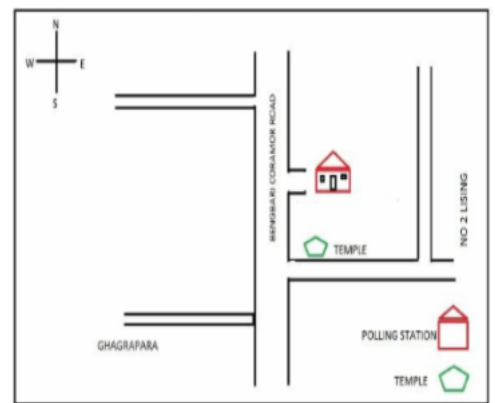

নিৰ্বাচক পঞ্জীয়ন বিষয়াৰ স্বাক্ষৰ

Nazri Naksha

Google Map View

Polling Station Building Front View

ভোটগ্ৰহন কেন্দ্ৰৰ সন্মুখৰ দৃশ্য

Cad View

Key MAP View

|   |                          |  |                          |  |                          |
|---|--------------------------|--|--------------------------|--|--------------------------|
| 1<br>নাম : অশোক দৈমাৰী<br>পিতাৰ নাম: দেভিদচন দৈমাৰী<br>ঘৰ নং : 1<br>বয়স : 50 লিঙ্গ : পুৰুষ     | LQX0004664<br>ফটো উপলব্ধ | 2<br>নাম : প্রচুক দৈমাৰী<br>পিতাৰ নাম: দেভিদচন দৈমাৰী<br>ঘৰ নং : 1<br>বয়স : 48 লিঙ্গ : পুৰুষ            | LQX1034599<br>ফটো উপলব্ধ | 3<br>নাম : প্রাণেশ্বৰী দৈমাৰী<br>স্বামীৰ নাম: অশোক দৈমাৰী<br>ঘৰ নং : 1<br>বয়স : 46 লিঙ্গ : মহিলা  | LQX1034588<br>ফটো উপলব্ধ |
| 4<br>নাম : সোমবাৰী দৈমাৰী<br>স্বামীৰ নাম: প্রচুক দৈমাৰী<br>ঘৰ নং : 1<br>বয়স : 44 লিঙ্গ : মহিলা | LQX1034602<br>ফটো উপলব্ধ | 5<br>নাম : বৈজটী দৈমাৰী<br>পিতাৰ নাম: দেভিদচন দৈমাৰী<br>ঘৰ নং : 1<br>বয়স : 42 লিঙ্গ : মহিলা             | LQX1034613<br>ফটো উপলব্ধ | 6<br>নাম : উত্তম দৈমাৰী<br>পিতাৰ নাম: চিলাচ দৈমাৰী<br>ঘৰ নং : 2<br>বয়স : 60 লিঙ্গ : পুৰুষ         | LQX0004666<br>ফটো উপলব্ধ |
| 7<br>নাম : নিলমনি দৈমাৰী<br>স্বামীৰ নাম: উত্তম দৈমাৰী<br>ঘৰ নং : 2<br>বয়স : 55 লিঙ্গ : মহিলা   | LQX1034646<br>ফটো উপলব্ধ | 8<br>নাম : বেজিনা বাগ্গাৰী দৈমাৰী<br>স্বামীৰ নাম: এঞ্জেল দৈমাৰী<br>ঘৰ নং : 02<br>বয়স : 32 লিঙ্গ : মহিলা | LQX7691777<br>ফটো উপলব্ধ | 9<br>নাম : বাম প্ৰসাদ মদাক<br>পিতাৰ নাম: অতুল মদাক<br>ঘৰ নং : 2<br>বয়স : 31 লিঙ্গ : পুৰুষ         | LQX0004668<br>ফটো উপলব্ধ |
| 10<br>নাম : এঞ্জেল দৈমাৰী<br>পিতাৰ নাম: উত্তম দৈমাৰী<br>ঘৰ নং : 2<br>বয়স : 31 লিঙ্গ : পুৰুষ    | LQX1578365<br>ফটো উপলব্ধ | 11<br>নাম : বেজিনা বাগ্গাৰী<br>পিতাৰ নাম: বেবন বাগ্গাৰী<br>ঘৰ নং : 02<br>বয়স : 31 লিঙ্গ : মহিলা         | LQX1606093<br>ফটো উপলব্ধ | S 12<br>নাম : কাৰ্ত্তিনা দৈমাৰী<br>পিতাৰ নাম: উত্তম দৈমাৰী<br>ঘৰ নং : 2<br>বয়স : 30 লিঙ্গ : মহিলা | LQX1578387<br>ফটো উপলব্ধ |
| 13<br>নাম : জয়ধন ওৱাৰী<br>পিতাৰ নাম: চোভাৰাম ওৱাৰী<br>ঘৰ নং : 8<br>বয়স : 65 লিঙ্গ : পুৰুষ     | LQX1034657<br>ফটো উপলব্ধ | 14<br>নাম : ৰূপালী ওৱাৰী<br>স্বামীৰ নাম: জয়ধন ওৱাৰী<br>ঘৰ নং : 8<br>বয়স : 60 লিঙ্গ : মহিলা             | LQX0004669<br>ফটো উপলব্ধ | 15<br>নাম : কিচনী ৱাৰী<br>পিতাৰ নাম: জৈধন ৱাৰী<br>ঘৰ নং : 8<br>বয়স : 29 লিঙ্গ : মহিলা             | LQX0079046<br>ফটো উপলব্ধ |
| 16<br>নাম : কৃষ্ণা ওৱাৰী<br>পিতাৰ নাম: জয়ধন ওৱাৰী<br>ঘৰ নং : 4<br>বয়স : 26 লিঙ্গ : মহিলা      | LQX0433003<br>ফটো উপলব্ধ | 17<br>নাম : প্ৰলিত দৈমাৰী<br>পিতাৰ নাম: আমুচ দৈমাৰী<br>ঘৰ নং : 5<br>বয়স : 65 লিঙ্গ : পুৰুষ              | LQX0004670<br>ফটো উপলব্ধ | 18<br>নাম : নয়মী দৈমাৰী<br>স্বামীৰ নাম: প্ৰলিত দৈমাৰী<br>ঘৰ নং : 5<br>বয়স : 60 লিঙ্গ : মহিলা     | LQX0004671<br>ফটো উপলব্ধ |
| 19<br>নাম : বিজুচ দৈমাৰী<br>পিতাৰ নাম: প্ৰলিত দৈমাৰী<br>ঘৰ নং : 5<br>বয়স : 40 লিঙ্গ : পুৰুষ    | LQX0004672<br>ফটো উপলব্ধ | 20<br>নাম : স্মৃতি দৈমাৰী<br>পিতাৰ নাম: প্ৰলিত দৈমাৰী<br>ঘৰ নং : 5<br>বয়স : 36 লিঙ্গ : মহিলা            | LQX0004673<br>ফটো উপলব্ধ | 21<br>নাম : চিত্ৰা দৈমাৰী<br>স্বামীৰ নাম: পিজুচ দৈমাৰী<br>ঘৰ নং : 5<br>বয়স : 34 লিঙ্গ : মহিলা     | LQX1578332<br>ফটো উপলব্ধ |
| 22<br>নাম : প্ৰবিন দৈমাৰী<br>পিতাৰ নাম: জোছেফ দৈমাৰী<br>ঘৰ নং : 6<br>বয়স : 60 লিঙ্গ : পুৰুষ    | LQX0004674<br>ফটো উপলব্ধ | 23<br>নাম : মিনা দৈমাৰী<br>স্বামীৰ নাম: প্ৰবিন দৈমাৰী.<br>ঘৰ নং : 6<br>বয়স : 55 লিঙ্গ : মহিলা           | LQX1034715<br>ফটো উপলব্ধ | 24<br>নাম : নিজম দৈমাৰী<br>পিতাৰ নাম: প্ৰবিন দৈমাৰী<br>ঘৰ নং : 6<br>বয়স : 34 লিঙ্গ : পুৰুষ        | LQX0241836<br>ফটো উপলব্ধ |
| 25<br>নাম : মিজিথি দৈমাৰী<br>মাতৃৰ নাম: বেবেকা দৈমাৰী<br>ঘৰ নং : 6<br>বয়স : 33 লিঙ্গ : মহিলা   | LQX1944430<br>ফটো উপলব্ধ | 26<br>নাম : লুটিকা দৈমাৰী<br>স্বামীৰ নাম: প্ৰণনাথ দৈমাৰী<br>ঘৰ নং : 9<br>বয়স : 55 লিঙ্গ : মহিলা         | LQX0004676<br>ফটো উপলব্ধ | 27<br>নাম : অভিষেক দৈমাৰী<br>পিতাৰ নাম: প্ৰনু দৈমাৰী<br>ঘৰ নং : 07<br>বয়স : 20 লিঙ্গ : পুৰুষ      | PVJ0065573<br>ফটো উপলব্ধ |
| 28<br>নাম : প্ৰণনাথ দৈমাৰী<br>পিতাৰ নাম: জুচেফ দৈমাৰী<br>ঘৰ নং : ৭ক<br>বয়স : 58 লিঙ্গ : পুৰুষ  | LQX0004678<br>ফটো উপলব্ধ | 29<br>নাম : ইলাকিম বসুমতাৰী<br>পিতাৰ নাম: ইচাৰ্ক বসুমতাৰী<br>ঘৰ নং : ৮<br>বয়স : 65 লিঙ্গ : পুৰুষ        | LQX0004679<br>ফটো উপলব্ধ | 30<br>নাম : মালতী বসুমতাৰী<br>স্বামীৰ নাম: ইলাকিম বসুমতাৰী<br>ঘৰ নং : ৮<br>বয়স : 60 লিঙ্গ : মহিলা | LQX0004680<br>ফটো উপলব্ধ |