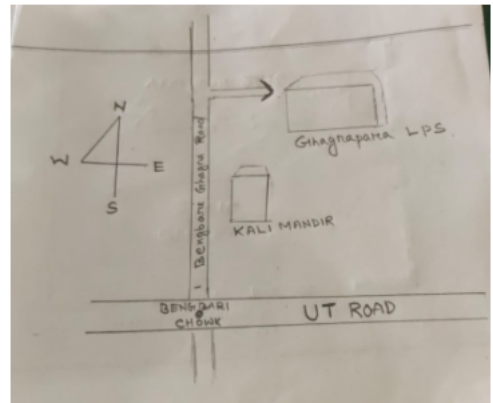

নিৰ্বাচক পঞ্জীয়ন বিষয়াৰ স্বাক্ষৰ

Nazri Naksha

Google Map View

Polling Station Building Front View

ভোটগ্ৰহন কেন্দ্ৰৰ সন্মুখৰ দৃশ্য

Cad View

Key MAP View

1 নাম : ললিতা ডেকা স্বামীৰ নাম : হৰেশ্বৰ ডেকা ঘৰ নং : ০০ বয়স : 64 লিঙ্গ : মহিলা	LQX0136515 ফটো উপলব্ধ	# 2 নাম : মঃ ছলিম পিতাৰ নাম : জাহেড আলী ঘৰ নং : ০০ বয়স : 37 লিঙ্গ : পুৰুষ	DNB0309195 ফটো উপলব্ধ	S 3 নাম : প্ৰিয়াঙ্কা চলিহা মাতৃৰ নাম : বুপেশ্বৰ বাতা চলিহা ঘৰ নং : ০০ বয়স : 25 লিঙ্গ : মহিলা	LQX0555011 ফটো উপলব্ধ
4 নাম : জনি বসুমতাৰী পিতাৰ নাম : চন্না বসুমতাৰী ঘৰ নং : ০০ বয়স : 24 লিঙ্গ : পুৰুষ	LQX0501726 ফটো উপলব্ধ	5 নাম : মাৰ্ণেচন দৈমাৰী পিতাৰ নাম : আমুদ দৈমাৰী ঘৰ নং : ১ বয়স : 54 লিঙ্গ : পুৰুষ	LQX0005681 ফটো উপলব্ধ	6 নাম : সমাইনা দৈমাৰী পিতাৰ নাম : মাৰ্ণেসন দৈমাৰী ঘৰ নং : 01 বয়স : 19 লিঙ্গ : মহিলা	PVJ0111955 ফটো উপলব্ধ
7 নাম : বিনোদ দৈমাৰী পিতাৰ নাম : শ্বিনন দৈমাৰী ঘৰ নং : ২ বয়স : 65 লিঙ্গ : পুৰুষ	LQX0005682 ফটো উপলব্ধ	8 নাম : জানকী দৈমাৰী স্বামীৰ নাম : বিনোদ দৈমাৰী ঘৰ নং : ২ বয়স : 58 লিঙ্গ : মহিলা	LQX0005683 ফটো উপলব্ধ	S 9 নাম : বাজুলী দৈমাৰী পিতাৰ নাম : বিনোদ দৈমাৰী ঘৰ নং : ২ বয়স : 40 লিঙ্গ : মহিলা	LQX0005684 ফটো উপলব্ধ
10 নাম : গোপীনাথ দৈমাৰী পিতাৰ নাম : বিনোদ দৈমাৰী ঘৰ নং : ২ বয়স : 38 লিঙ্গ : পুৰুষ	LQX0005685 ফটো উপলব্ধ	11 নাম : দেতসুঙ দৈমাৰী পিতাৰ নাম : মাইকেল দৈমাৰী ঘৰ নং : ২ বয়স : 32 লিঙ্গ : পুৰুষ	LQX0005687 ফটো উপলব্ধ	12 নাম : প্ৰিচিনা দৈমাৰী স্বামীৰ নাম : গোপীনাথ দৈমাৰী ঘৰ নং : ২ বয়স : 31 লিঙ্গ : মহিলা	LQX0139550 ফটো উপলব্ধ
13 নাম : কুইন বসুমতাৰী পিতাৰ নাম : চেনামল বসুমতাৰী ঘৰ নং : ৩ বয়স : 55 লিঙ্গ : পুৰুষ	LQX0005688 ফটো উপলব্ধ	14 নাম : আগষ্টি বসুমতাৰি স্বামীৰ নাম : কুইন বসুমতাৰী ঘৰ নং : ৩ বয়স : 50 লিঙ্গ : মহিলা	LQX0005689 ফটো উপলব্ধ	15 নাম : অলি বসুমতাৰী পিতাৰ নাম : কুইন বসুমতাৰী ঘৰ নং : ৩ বয়স : 31 লিঙ্গ : পুৰুষ	LQX7693088 ফটো উপলব্ধ
16 নাম : প্ৰিও বাগ্গাৰী পিতাৰ নাম : জোনা বাগ্গাৰী ঘৰ নং : 3 কু বয়স : 20 লিঙ্গ : মহিলা	PVJ0111757 ফটো উপলব্ধ	17 নাম : জোনা বাগ্গাৰী পিতাৰ নাম : ৰবি বাগ্গাৰী ঘৰ নং : ৩কু বয়স : 55 লিঙ্গ : পুৰুষ	LQX0005690 ফটো উপলব্ধ	18 নাম : চন্দ্ৰ দৈমাৰী পিতাৰ নাম : মুখেল দৈমাৰী ঘৰ নং : 8 বয়স : 80 লিঙ্গ : পুৰুষ	LQX0005691 ফটো উপলব্ধ
E 19 নাম : সোনাকান্তি দৈমাৰী স্বামীৰ নাম : চন্দ্ৰ দৈমাৰী ঘৰ নং : 8 বয়স : 70 লিঙ্গ : মহিলা	LQX0005692 ফটো উপলব্ধ	R 20 নাম : অগোশ্ৰী বসুমতাৰী পিতাৰ নাম : বিলা বসুমতাৰী ঘৰ নং : 05 বয়স : 29 লিঙ্গ : মহিলা	LQX7697410 ফটো উপলব্ধ	21 নাম : মাইনাও বসুমতাৰী পিতাৰ নাম : বিলা বসুমতাৰী ঘৰ নং : 05 বয়স : 25 লিঙ্গ : মহিলা	LQX7697402 ফটো উপলব্ধ
22 নাম : জিসিকা দৈমাৰী পিতাৰ নাম : উত্তম দৈমাৰী ঘৰ নং : 05 বয়স : 19 লিঙ্গ : মহিলা	PVJ0132852 ফটো উপলব্ধ	23 নাম : প্ৰভাবতী দৈমাৰী স্বামীৰ নাম : মোহিত দৈমাৰী ঘৰ নং : ৬ বয়স : 72 লিঙ্গ : মহিলা	LQX0005693 ফটো উপলব্ধ	24 নাম : প্ৰেমন দৈমাৰী পিতাৰ নাম : মোহিত দৈমাৰী ঘৰ নং : ৬ বয়স : 46 লিঙ্গ : পুৰুষ	LQX0005694 ফটো উপলব্ধ
25 নাম : চাৰা দৈমাৰী স্বামীৰ নাম : প্ৰেমন দৈমাৰী ঘৰ নং : ৬ বয়স : 39 লিঙ্গ : মহিলা	LQX0005695 ফটো উপলব্ধ	E 26 নাম : সুনীল ডে পিতাৰ নাম : ৰুক্মিণি ডে ঘৰ নং : ৭ বয়স : 79 লিঙ্গ : পুৰুষ	LQX0550756 ফটো উপলব্ধ	27 নাম : অৰ্চনা ডে পিতাৰ নাম : শচীন সৰকাৰ ঘৰ নং : ৭ বয়স : 61 লিঙ্গ : মহিলা	LQX0550814 ফটো উপলব্ধ
28 নাম : নিলা দৈমাৰী স্বামীৰ নাম : জয়মল দৈমাৰী ঘৰ নং : ৭ বয়স : 60 লিঙ্গ : মহিলা	LQX0005697 ফটো উপলব্ধ	29 নাম : নিৰোদ দৈমাৰী পিতাৰ নাম : জয়মল দৈমাৰী ঘৰ নং : ৭ বয়স : 43 লিঙ্গ : পুৰুষ	LQX0005698 ফটো উপলব্ধ	30 নাম : উজ্জল ডে পিতাৰ নাম : সুনীল ডে ঘৰ নং : ০৭ বয়স : 42 লিঙ্গ : পুৰুষ	LQX0549915 ফটো উপলব্ধ