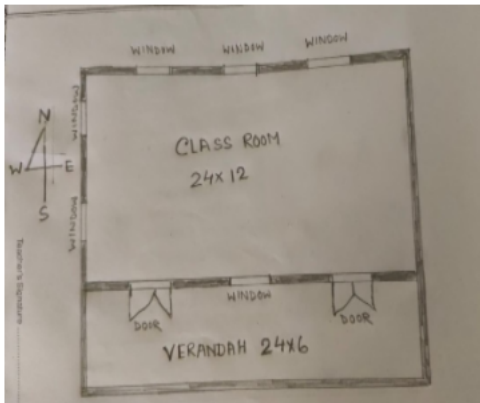

নিৰ্বাচক পঞ্জীয়ন বিষয়াৰ স্বাক্ষৰ

Nazri Naksha

Google Map View

Polling Station Building Front View

ভোটগ্ৰহন কেন্দ্ৰৰ সন্মুখৰ দৃশ্য

Cad View

Key MAP View

1 নাম : ললিতা ডেকা স্বামীৰ নাম : হৰেশ্বৰ ডেকা ঘৰ নং : ০০ বয়স : 64 লিঙ্গ : মহিলা	LQX0136515 ফটো উপলব্ধ	# 2 নাম : মঃ ছলিম পিতাৰ নাম : জাহেড আলী ঘৰ নং : ০০ বয়স : 37 লিঙ্গ : পুৰুষ	DNB0309195 ফটো উপলব্ধ	S 3 নাম : প্ৰিয়াঙ্কা চলিহা মাতৃৰ নাম : বুপেশ্বৰ বাতা চলিহা ঘৰ নং : ০০ বয়স : 25 লিঙ্গ : মহিলা	LQX0555011 ফটো উপলব্ধ
4 নাম : জনি বসুমতাৰী পিতাৰ নাম : চন্না বসুমতাৰী ঘৰ নং : ০০ বয়স : 24 লিঙ্গ : পুৰুষ	LQX0501726 ফটো উপলব্ধ	5 নাম : মাৰ্ণেচন দৈমাৰী পিতাৰ নাম : আমুদ দৈমাৰী ঘৰ নং : ১ বয়স : 54 লিঙ্গ : পুৰুষ	LQX0005681 ফটো উপলব্ধ	6 নাম : সমাইনা দৈমাৰী পিতাৰ নাম : মাৰ্ণেসন দৈমাৰী ঘৰ নং : 01 বয়স : 19 লিঙ্গ : মহিলা	PVJ0111955 ফটো উপলব্ধ
7 নাম : বিনোদ দৈমাৰী পিতাৰ নাম : শ্বিনন দৈমাৰী ঘৰ নং : ২ বয়স : 65 লিঙ্গ : পুৰুষ	LQX0005682 ফটো উপলব্ধ	8 নাম : জানকী দৈমাৰী স্বামীৰ নাম : বিনোদ দৈমাৰী ঘৰ নং : ২ বয়স : 58 লিঙ্গ : মহিলা	LQX0005683 ফটো উপলব্ধ	S 9 নাম : বাজুলী দৈমাৰী পিতাৰ নাম : বিনোদ দৈমাৰী ঘৰ নং : ২ বয়স : 40 লিঙ্গ : মহিলা	LQX0005684 ফটো উপলব্ধ
10 নাম : গোপীনাথ দৈমাৰী পিতাৰ নাম : বিনোদ দৈমাৰী ঘৰ নং : ২ বয়স : 38 লিঙ্গ : পুৰুষ	LQX0005685 ফটো উপলব্ধ	11 নাম : দেতসুঙ দৈমাৰী পিতাৰ নাম : মাইকেল দৈমাৰী ঘৰ নং : ২ বয়স : 32 লিঙ্গ : পুৰুষ	LQX0005687 ফটো উপলব্ধ	12 নাম : প্ৰিচিনা দৈমাৰী স্বামীৰ নাম : গোপীনাথ দৈমাৰী ঘৰ নং : ২ বয়স : 31 লিঙ্গ : মহিলা	LQX0139550 ফটো উপলব্ধ
13 নাম : কুইন বসুমতাৰী পিতাৰ নাম : চেনামল বসুমতাৰী ঘৰ নং : ৩ বয়স : 55 লিঙ্গ : পুৰুষ	LQX0005688 ফটো উপলব্ধ	14 নাম : আগষ্টি বসুমতাৰি স্বামীৰ নাম : কুইন বসুমতাৰী ঘৰ নং : ৩ বয়স : 50 লিঙ্গ : মহিলা	LQX0005689 ফটো উপলব্ধ	15 নাম : অলি বসুমতাৰী পিতাৰ নাম : কুইন বসুমতাৰী ঘৰ নং : ৩ বয়স : 31 লিঙ্গ : পুৰুষ	LQX7693088 ফটো উপলব্ধ
16 নাম : প্ৰিও বাগ্গাৰী পিতাৰ নাম : জোনা বাগ্গাৰী ঘৰ নং : 3 কু বয়স : 20 লিঙ্গ : মহিলা	PVJ0111757 ফটো উপলব্ধ	17 নাম : জোনা বাগ্গাৰী পিতাৰ নাম : ৰবি বাগ্গাৰী ঘৰ নং : ৩কু বয়স : 55 লিঙ্গ : পুৰুষ	LQX0005690 ফটো উপলব্ধ	18 নাম : চন্দ্ৰ দৈমাৰী পিতাৰ নাম : মুখেল দৈমাৰী ঘৰ নং : 8 বয়স : 80 লিঙ্গ : পুৰুষ	LQX0005691 ফটো উপলব্ধ
E 19 নাম : সোনাকান্তি দৈমাৰী স্বামীৰ নাম : চন্দ্ৰ দৈমাৰী ঘৰ নং : 8 বয়স : 70 লিঙ্গ : মহিলা	LQX0005692 ফটো উপলব্ধ	R 20 নাম : অগোশ্ৰী বসুমতাৰী পিতাৰ নাম : বিলা বসুমতাৰী ঘৰ নং : 05 বয়স : 29 লিঙ্গ : মহিলা	LQX7697410 ফটো উপলব্ধ	21 নাম : মাইনাও বসুমতাৰী পিতাৰ নাম : বিলা বসুমতাৰী ঘৰ নং : 05 বয়স : 25 লিঙ্গ : মহিলা	LQX7697402 ফটো উপলব্ধ
22 নাম : জিসিকা দৈমাৰী পিতাৰ নাম : উত্তম দৈমাৰী ঘৰ নং : 05 বয়স : 19 লিঙ্গ : মহিলা	PVJ0132852 ফটো উপলব্ধ	23 নাম : প্ৰভাবতী দৈমাৰী স্বামীৰ নাম : মোহিত দৈমাৰী ঘৰ নং : ৬ বয়স : 72 লিঙ্গ : মহিলা	LQX0005693 ফটো উপলব্ধ	24 নাম : প্ৰেমন দৈমাৰী পিতাৰ নাম : মোহিত দৈমাৰী ঘৰ নং : ৬ বয়স : 46 লিঙ্গ : পুৰুষ	LQX0005694 ফটো উপলব্ধ
25 নাম : চাৰা দৈমাৰী স্বামীৰ নাম : প্ৰেমন দৈমাৰী ঘৰ নং : ৬ বয়স : 39 লিঙ্গ : মহিলা	LQX0005695 ফটো উপলব্ধ	E 26 নাম : সুনীল ডে পিতাৰ নাম : ৰুক্মিণি ডে ঘৰ নং : ৭ বয়স : 79 লিঙ্গ : পুৰুষ	LQX0550756 ফটো উপলব্ধ	27 নাম : অৰ্চনা ডে পিতাৰ নাম : শচীন সৰকাৰ ঘৰ নং : ৭ বয়স : 61 লিঙ্গ : মহিলা	LQX0550814 ফটো উপলব্ধ
28 নাম : নিলা দৈমাৰী স্বামীৰ নাম : জয়মল দৈমাৰী ঘৰ নং : ৭ বয়স : 60 লিঙ্গ : মহিলা	LQX0005697 ফটো উপলব্ধ	29 নাম : নিৰোদ দৈমাৰী পিতাৰ নাম : জয়মল দৈমাৰী ঘৰ নং : ৭ বয়স : 43 লিঙ্গ : পুৰুষ	LQX0005698 ফটো উপলব্ধ	30 নাম : উজ্জল ডে পিতাৰ নাম : সুনীল ডে ঘৰ নং : ০৭ বয়স : 42 লিঙ্গ : পুৰুষ	LQX0549915 ফটো উপলব্ধ