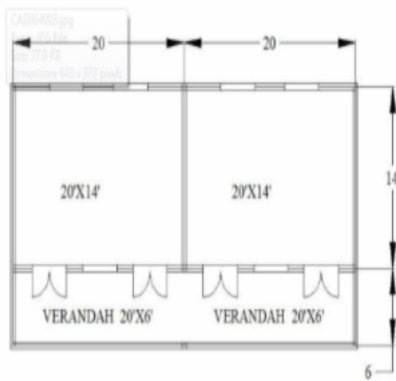

নিৰ্বাচক পঞ্জীয়ন বিষয়াৰ স্বাক্ষৰ

Nazri Naksha

Google Map View

Polling Station Building Front View

ভোটগ্ৰহন কেন্দ্ৰৰ সন্মুখৰ দৃশ্য

Cad View

Key MAP View

1 নাম : প্রতুল দৈমাৰী পিতাৰ নাম: ষ্টীফান দৈমাৰী ঘৰ নং : ১ বয়স : 61 লিঙ্গ : পুৰুষ	LQX1034566 ফটো উপলব্ধ	2 নাম : বঙ্গন দৈমাৰী পিতাৰ নাম: ষ্টীফান দৈমাৰী ঘৰ নং : ১ বয়স : 60 লিঙ্গ : পুৰুষ	LQX0246454 ফটো উপলব্ধ	3 নাম : আনন্দ দৈমাৰী স্বামীৰ নাম: প্রতুল দৈমাৰী ঘৰ নং : ১ বয়স : 59 লিঙ্গ : মহিলা	LQX1034577 ফটো উপলব্ধ
4 নাম : দৈমালু খুংগুৰ দৈমাৰী পিতাৰ নাম: প্রতুল দৈমাৰী ঘৰ নং : ১ বয়স : 40 লিঙ্গ : পুৰুষ	LQX1034624 ফটো উপলব্ধ	5 নাম : থুলুংগা দৈমাৰী পিতাৰ নাম: প্রতুল দৈমাৰী ঘৰ নং : ১ বয়স : 38 লিঙ্গ : পুৰুষ	LQX1034635 ফটো উপলব্ধ	6 নাম : নিসা দৈমাৰী স্বামীৰ নাম: দৈমালু খুংগুৰ দৈমাৰী ঘৰ নং : ১ বয়স : 34 লিঙ্গ : মহিলা	LQX1041265 ফটো উপলব্ধ
7 নাম : মনিকা দৈমাৰী স্বামীৰ নাম: থুলুংগা দৈমাৰী ঘৰ নং : ১ বয়স : 32 লিঙ্গ : মহিলা	LQX1041221 ফটো উপলব্ধ	8 নাম : মুন্না বাভা পিতাৰ নাম: লৰ বাভা ঘৰ নং : 01 বয়স : 20 লিঙ্গ : পুৰুষ	PVJ0097055 ফটো উপলব্ধ	9 নাম : বেখা দেবী মাতৃৰ নাম: গীতা তিৱাৰী ঘৰ নং : 1 অশুজলী বয়স : 26 লিঙ্গ : মহিলা	LQX7678881 ফটো উপলব্ধ
10 নাম : সুবোধ কুমাৰ দৈমাৰী পিতাৰ নাম: ষ্টীফান দৈমাৰী ঘৰ নং : 1 গ বয়স : 70 লিঙ্গ : পুৰুষ	GZH2886295 ফটো উপলব্ধ	11 নাম : উষা বানী দৈমাৰী স্বামীৰ নাম: সুবোধ কুমাৰ দৈমাৰী ঘৰ নং : 1 গ বয়স : 63 লিঙ্গ : মহিলা	GZH2886284 ফটো উপলব্ধ	12 নাম : গুৰীয়া গোজোন দৈমাৰী পিতাৰ নাম: সুবোধ কুমাৰ দৈমাৰী ঘৰ নং : 1 গ বয়স : 30 লিঙ্গ : মহিলা	GZH0482539 ফটো উপলব্ধ
S 13 নাম : ৰূপালি ওৱাৰী স্বামীৰ নাম: জয়ধন ওৱাৰী ঘৰ নং : 2 বয়স : 68 লিঙ্গ : মহিলা	LQX1034668 ফটো উপলব্ধ	14 নাম : বিনয় দৈমাৰী পিতাৰ নাম: বাৰনাবাস দৈমাৰী ঘৰ নং : 2 বয়স : 34 লিঙ্গ : পুৰুষ	LQX1617705 ফটো উপলব্ধ	15 নাম : বেচমা দৈমাৰী পিতাৰ নাম: বোনব দৈমাৰী ঘৰ নং : 2 বয়স : 30 লিঙ্গ : মহিলা	LQX1041243 ফটো উপলব্ধ
16 নাম : ধনমনি বাভা স্বামীৰ নাম: ক্ষিৰোদ বাভা ঘৰ নং : 02 বয়স : 25 লিঙ্গ : মহিলা	LQX0559625 ফটো উপলব্ধ	17 নাম : কাজল বাভা স্বামীৰ নাম: জীতেন বাভা ঘৰ নং : 02 বয়স : 25 লিঙ্গ : মহিলা	LQX0562801 ফটো উপলব্ধ	18 নাম : ফিলিমন দৈমাৰী পিতাৰ নাম: অজ্ঞাত দৈমাৰী ঘৰ নং : 8 বয়স : 80 লিঙ্গ : পুৰুষ	LQX1034679 ফটো উপলব্ধ
19 নাম : জয়মতী দৈমাৰী স্বামীৰ নাম: ফিলিমন দৈমাৰী ঘৰ নং : 8 বয়স : 72 লিঙ্গ : মহিলা	LQX1034680 ফটো উপলব্ধ	20 নাম : হোনুক দৈমাৰী পিতাৰ নাম: ফিলিমন দৈমাৰী ঘৰ নং : 8 বয়স : 50 লিঙ্গ : পুৰুষ	LQX1034691 ফটো উপলব্ধ	21 নাম : জিলপা দৈমাৰী স্বামীৰ নাম: হোনুক দৈমাৰী ঘৰ নং : 8 বয়স : 45 লিঙ্গ : মহিলা	LQX1034704 ফটো উপলব্ধ
22 নাম : হস্টাইগ্ৰা দৈমাৰী পিতাৰ নাম: হুনুক দৈমাৰী ঘৰ নং : 08 বয়স : 22 লিঙ্গ : পুৰুষ	LQX0561977 ফটো উপলব্ধ	23 নাম : অমলা খাখলাৰী স্বামীৰ নাম: ৰনপতি খাখলাৰী ঘৰ নং : 5 বয়স : 58 লিঙ্গ : মহিলা	LQX1034726 ফটো উপলব্ধ	24 নাম : ৰৌমৌই খাখলাৰী পিতাৰ নাম: ৰণপতি খাখলাৰী ঘৰ নং : 5 বয়স : 33 লিঙ্গ : মহিলা	LQX1034748 ফটো উপলব্ধ
25 নাম : শায়া চোৰগৈৰী স্বামীৰ নাম: ফৌৰদান খকলাৰী ঘৰ নং : 5 বয়স : 32 লিঙ্গ : মহিলা	LQX1041185 ফটো উপলব্ধ	26 নাম : ফু দান খাখলাৰী পিতাৰ নাম: ৰনপতি খাখলাৰী ঘৰ নং : 5 বয়স : 32 লিঙ্গ : পুৰুষ	LQX1041174 ফটো উপলব্ধ	27 নাম : কল্প দৈমাৰী পিতাৰ নাম: অজ্ঞাত দৈমাৰী ঘৰ নং : 6 বয়স : 85 লিঙ্গ : পুৰুষ	LQX1034760 ফটো উপলব্ধ
28 নাম : স্বৰ্ণ দৈমাৰী স্বামীৰ নাম: কল্প দৈমাৰী ঘৰ নং : 6 বয়স : 65 লিঙ্গ : মহিলা	LQX1034771 ফটো উপলব্ধ	29 নাম : জয়তী দৈমাৰী পিতাৰ নাম: কল্প দৈমাৰী ঘৰ নং : 6 বয়স : 58 লিঙ্গ : মহিলা	LQX1034817 ফটো উপলব্ধ	30 নাম : আনন্দ দৈমাৰী পিতাৰ নাম: কল্প দৈমাৰী ঘৰ নং : 6 বয়স : 55 লিঙ্গ : পুৰুষ	LQX1034782 ফটো উপলব্ধ