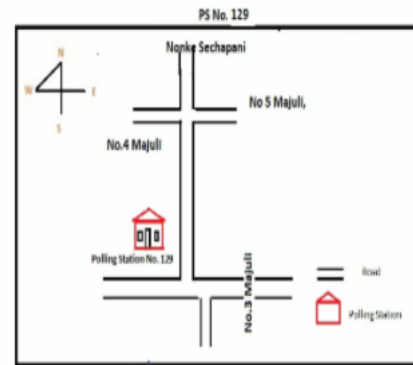

নিৰ্বাচক পঞ্জীয়ন বিষয়াৰ স্বাক্ষৰ

Nazri Naksha

Google Map View

Polling Station Building Front View

ভোটগ্ৰহন কেন্দ্ৰৰ সন্মুখৰ দৃশ্য

Cad View

Key MAP View

1 নাম : প্রতুল দৈমাৰী পিতাৰ নাম: ষ্টীফান দৈমাৰী ঘৰ নং : ১ বয়স : 61 লিঙ্গ : পুৰুষ	LQX1034566 ফটো উপলব্ধ	2 নাম : বঙ্গন দৈমাৰী পিতাৰ নাম: ষ্টীফান দৈমাৰী ঘৰ নং : ১ বয়স : 60 লিঙ্গ : পুৰুষ	LQX0246454 ফটো উপলব্ধ	3 নাম : আনন্দ দৈমাৰী স্বামীৰ নাম: প্রতুল দৈমাৰী ঘৰ নং : ১ বয়স : 59 লিঙ্গ : মহিলা	LQX1034577 ফটো উপলব্ধ
4 নাম : দৈমালু খুংগুৰ দৈমাৰী পিতাৰ নাম: প্রতুল দৈমাৰী ঘৰ নং : ১ বয়স : 40 লিঙ্গ : পুৰুষ	LQX1034624 ফটো উপলব্ধ	5 নাম : থুলুংগা দৈমাৰী পিতাৰ নাম: প্রতুল দৈমাৰী ঘৰ নং : ১ বয়স : 38 লিঙ্গ : পুৰুষ	LQX1034635 ফটো উপলব্ধ	6 নাম : নিসা দৈমাৰী স্বামীৰ নাম: দৈমালু খুংগুৰ দৈমাৰী ঘৰ নং : ১ বয়স : 34 লিঙ্গ : মহিলা	LQX1041265 ফটো উপলব্ধ
7 নাম : মনিকা দৈমাৰী স্বামীৰ নাম: থুলুংগা দৈমাৰী ঘৰ নং : ১ বয়স : 32 লিঙ্গ : মহিলা	LQX1041221 ফটো উপলব্ধ	8 নাম : মুন্না বাভা পিতাৰ নাম: লৰ বাভা ঘৰ নং : 01 বয়স : 20 লিঙ্গ : পুৰুষ	PVJ0097055 ফটো উপলব্ধ	9 নাম : বেখা দেবী মাতৃৰ নাম: গীতা তিৱাৰী ঘৰ নং : 1 অশুজলী বয়স : 26 লিঙ্গ : মহিলা	LQX7678881 ফটো উপলব্ধ
10 নাম : সুবোধ কুমাৰ দৈমাৰী পিতাৰ নাম: ষ্টীফান দৈমাৰী ঘৰ নং : 1 গ বয়স : 70 লিঙ্গ : পুৰুষ	GZH2886295 ফটো উপলব্ধ	11 নাম : উষা বানী দৈমাৰী স্বামীৰ নাম: সুবোধ কুমাৰ দৈমাৰী ঘৰ নং : 1 গ বয়স : 63 লিঙ্গ : মহিলা	GZH2886284 ফটো উপলব্ধ	12 নাম : গুৰীয়া গোজোন দৈমাৰী পিতাৰ নাম: সুবোধ কুমাৰ দৈমাৰী ঘৰ নং : 1 গ বয়স : 30 লিঙ্গ : মহিলা	GZH0482539 ফটো উপলব্ধ
S 13 নাম : ৰূপালি ওৱাৰী স্বামীৰ নাম: জয়ধন ওৱাৰী ঘৰ নং : 2 বয়স : 68 লিঙ্গ : মহিলা	LQX1034668 ফটো উপলব্ধ	14 নাম : বিনয় দৈমাৰী পিতাৰ নাম: বাৰনাবাস দৈমাৰী ঘৰ নং : 2 বয়স : 34 লিঙ্গ : পুৰুষ	LQX1617705 ফটো উপলব্ধ	15 নাম : বেচমা দৈমাৰী পিতাৰ নাম: বোনব দৈমাৰী ঘৰ নং : 2 বয়স : 30 লিঙ্গ : মহিলা	LQX1041243 ফটো উপলব্ধ
16 নাম : ধনমনি বাভা স্বামীৰ নাম: ক্ষিৰোদ বাভা ঘৰ নং : 02 বয়স : 25 লিঙ্গ : মহিলা	LQX0559625 ফটো উপলব্ধ	17 নাম : কাজল বাভা স্বামীৰ নাম: জীতেন বাভা ঘৰ নং : 02 বয়স : 25 লিঙ্গ : মহিলা	LQX0562801 ফটো উপলব্ধ	18 নাম : ফিলিমন দৈমাৰী পিতাৰ নাম: অজ্ঞাত দৈমাৰী ঘৰ নং : 8 বয়স : 80 লিঙ্গ : পুৰুষ	LQX1034679 ফটো উপলব্ধ
19 নাম : জয়মতী দৈমাৰী স্বামীৰ নাম: ফিলিমন দৈমাৰী ঘৰ নং : 8 বয়স : 72 লিঙ্গ : মহিলা	LQX1034680 ফটো উপলব্ধ	20 নাম : হোনুক দৈমাৰী পিতাৰ নাম: ফিলিমন দৈমাৰী ঘৰ নং : 8 বয়স : 50 লিঙ্গ : পুৰুষ	LQX1034691 ফটো উপলব্ধ	21 নাম : জিলপা দৈমাৰী স্বামীৰ নাম: হোনুক দৈমাৰী ঘৰ নং : 8 বয়স : 45 লিঙ্গ : মহিলা	LQX1034704 ফটো উপলব্ধ
22 নাম : হস্টাইগ্ৰা দৈমাৰী পিতাৰ নাম: হুনুক দৈমাৰী ঘৰ নং : 08 বয়স : 22 লিঙ্গ : পুৰুষ	LQX0561977 ফটো উপলব্ধ	23 নাম : অমলা খাখলাৰী স্বামীৰ নাম: ৰনপতি খাখলাৰী ঘৰ নং : 5 বয়স : 58 লিঙ্গ : মহিলা	LQX1034726 ফটো উপলব্ধ	24 নাম : ৰৌমৌই খাখলাৰী পিতাৰ নাম: ৰণপতি খাখলাৰী ঘৰ নং : 5 বয়স : 33 লিঙ্গ : মহিলা	LQX1034748 ফটো উপলব্ধ
25 নাম : শায়া চোৰগৈৰী স্বামীৰ নাম: ফৌৰদান খকলাৰী ঘৰ নং : 5 বয়স : 32 লিঙ্গ : মহিলা	LQX1041185 ফটো উপলব্ধ	26 নাম : ফু দান খাখলাৰী পিতাৰ নাম: ৰনপতি খাখলাৰী ঘৰ নং : 5 বয়স : 32 লিঙ্গ : পুৰুষ	LQX1041174 ফটো উপলব্ধ	27 নাম : কল্প দৈমাৰী পিতাৰ নাম: অজ্ঞাত দৈমাৰী ঘৰ নং : 6 বয়স : 85 লিঙ্গ : পুৰুষ	LQX1034760 ফটো উপলব্ধ
28 নাম : স্বৰ্ণ দৈমাৰী স্বামীৰ নাম: কল্প দৈমাৰী ঘৰ নং : 6 বয়স : 65 লিঙ্গ : মহিলা	LQX1034771 ফটো উপলব্ধ	29 নাম : জয়তী দৈমাৰী পিতাৰ নাম: কল্প দৈমাৰী ঘৰ নং : 6 বয়স : 58 লিঙ্গ : মহিলা	LQX1034817 ফটো উপলব্ধ	30 নাম : আনন্দ দৈমাৰী পিতাৰ নাম: কল্প দৈমাৰী ঘৰ নং : 6 বয়স : 55 লিঙ্গ : পুৰুষ	LQX1034782 ফটো উপলব্ধ