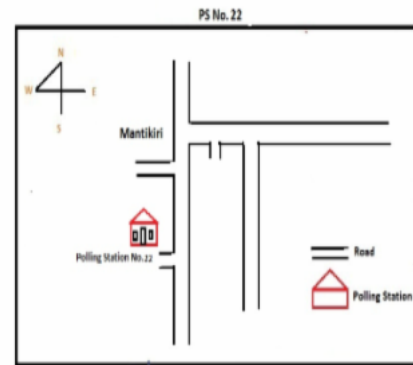

নিৰ্বাচক পঞ্জীয়ন বিষয়াৰ স্বাক্ষৰ

Nazri Naksha

Google Map View

Polling Station Building Front View

ভোটগ্ৰহন কেন্দ্ৰৰ সন্মুখৰ দৃশ্য

Cad View

Key MAP View

1 নাম : জহৰলাল লোহাৰ পিতাৰ নাম: ভুদৰ লোহাৰ ঘৰ নং : ১ বয়স : 56 লিঙ্গ : পুৰুষ	LQX2034573 ফটো উপলব্ধ	2 নাম : শিবো ওৰাং পিতাৰ নাম: ভুটান ওৰাং ঘৰ নং : ০১ বয়স : 25 লিঙ্গ : পুৰুষ	LQX1162783 ফটো উপলব্ধ	3 নাম : ৰাজ তোশা পিতাৰ নাম: দীলীপ তোশা ঘৰ নং : 1 বয়স : 25 লিঙ্গ : পুৰুষ	PVJ0040188 ফটো উপলব্ধ
4 নাম : ৰাজ দাস পিতাৰ নাম: স্বপন দাস ঘৰ নং : 01 বয়স : 21 লিঙ্গ : পুৰুষ	PVJ0104893 ফটো উপলব্ধ	5 নাম : ভগৈ লোহাৰ স্বামীৰ নাম: মাংৰা লোহাৰ ঘৰ নং : ১ক বয়স : 57 লিঙ্গ : মহিলা	LQX0273789 ফটো উপলব্ধ	6 নাম : চনিক লোহাৰ পিতাৰ নাম: মাংৰা লোহাৰ ঘৰ নং : ১ক বয়স : 29 লিঙ্গ : পুৰুষ	LQX0273888 ফটো উপলব্ধ
7 নাম : দুলন চক্ৰবৰ্তী পিতাৰ নাম: সাধন চন্দ্ৰ চক্ৰবৰ্তী ঘৰ নং : ২ বয়স : 55 লিঙ্গ : পুৰুষ	LQX2034608 ফটো উপলব্ধ	8 নাম : বুলন চক্ৰবৰ্তী পিতাৰ নাম: সাধন চন্দ্ৰ চক্ৰবৰ্তী ঘৰ নং : ২ বয়স : 52 লিঙ্গ : পুৰুষ	LQX2034620 ফটো উপলব্ধ	9 নাম : জীবন চক্ৰবৰ্তী পিতাৰ নাম: সাধন চন্দ্ৰ চক্ৰবৰ্তী ঘৰ নং : ২ বয়স : 47 লিঙ্গ : পুৰুষ	LQX2034642 ফটো উপলব্ধ
10 নাম : শংকৰী চক্ৰবৰ্তী স্বামীৰ নাম: দুলন চক্ৰবৰ্তী ঘৰ নং : ২ বয়স : 39 লিঙ্গ : মহিলা	LQX2034664 ফটো উপলব্ধ	11 নাম : নমিতা চক্ৰবৰ্তী স্বামীৰ নাম: জীবন চক্ৰবৰ্তী ঘৰ নং : ২ বয়স : 37 লিঙ্গ : মহিলা	LQX2040462 ফটো উপলব্ধ	12 নাম : ৰতনবালা দাস স্বামীৰ নাম: অমূল্য দাস ঘৰ নং : ৩ বয়স : 67 লিঙ্গ : মহিলা	LQX2034686 ফটো উপলব্ধ
13 নাম : অনন্ত দাস পিতাৰ নাম: অমূল্য দাস ঘৰ নং : ৩ বয়স : 47 লিঙ্গ : পুৰুষ	LQX2034697 ফটো উপলব্ধ	14 নাম : উত্তম কুমাৰ দাস পিতাৰ নাম: অমূল্য দাস ঘৰ নং : ৩ বয়স : 45 লিঙ্গ : পুৰুষ	LQX2034700 ফটো উপলব্ধ	15 নাম : মুন ঘোষ দাস স্বামীৰ নাম: উত্তম কুমাৰ দাস ঘৰ নং : ৩ বয়স : 40 লিঙ্গ : মহিলা	LQX2040268 ফটো উপলব্ধ
16 নাম : ৰতা দাস স্বামীৰ নাম: অনন্ত দাস ঘৰ নং : ৩ বয়স : 37 লিঙ্গ : মহিলা	LQX2040451 ফটো উপলব্ধ	17 নাম : নিৰঞ্জন চৰকাৰ পিতাৰ নাম: অনাথ চৰকাৰ ঘৰ নং : 8 বয়স : 60 লিঙ্গ : পুৰুষ	LQX2034722 ফটো উপলব্ধ	18 নাম : শ্যামলী চৰকাৰ স্বামীৰ নাম: নিৰঞ্জন চৰকাৰ ঘৰ নং : 8 বয়স : 55 লিঙ্গ : মহিলা	LQX2034733 ফটো উপলব্ধ
19 নাম : উত্তম চৰকাৰ পিতাৰ নাম: নিৰঞ্জন চৰকাৰ ঘৰ নং : 8 বয়স : 37 লিঙ্গ : পুৰুষ	LQX2034744 ফটো উপলব্ধ	20 নাম : ইতি মণ্ডল সৰকাৰ স্বামীৰ নাম: উত্তম সৰকাৰ ঘৰ নং : 8 বয়স : 30 লিঙ্গ : মহিলা	LQX0421032 ফটো উপলব্ধ	21 নাম : কল্পনা ৰাজবংশী স্বামীৰ নাম: প্ৰাতোষ ৰাজবংশী ঘৰ নং : 4 ক বয়স : 28 লিঙ্গ : মহিলা	LQX0292938 ফটো উপলব্ধ
22 নাম : মদনমোহন ৰাজবংশী পিতাৰ নাম: মধুশুধন ৰাজবংশী ঘৰ নং : 8ক বয়স : 63 লিঙ্গ : পুৰুষ	LQX2034755 ফটো উপলব্ধ	23 নাম : মিনতি ৰাজবংশী স্বামীৰ নাম: মদনমোহন ৰাজবংশী ঘৰ নং : 8ক বয়স : 58 লিঙ্গ : মহিলা	LQX2034766 ফটো উপলব্ধ	24 নাম : কাঞ্চন দাস স্বামীৰ নাম: হৰি দাস ঘৰ নং : 8ক বয়স : 42 লিঙ্গ : মহিলা	LQX2040633 ফটো উপলব্ধ
25 নাম : প্ৰাণ্ণোষ ৰাজবংশী পিতাৰ নাম: মদনমোহন ৰাজবংশী ঘৰ নং : 8ক বয়স : 34 লিঙ্গ : পুৰুষ	LQX2034777 ফটো উপলব্ধ	26 নাম : পৰেশ দাস পিতাৰ নাম: অনাথ দাস ঘৰ নং : ৫ বয়স : 50 লিঙ্গ : পুৰুষ	LQX2034799 ফটো উপলব্ধ	27 নাম : নৰেশ দাস পিতাৰ নাম: অনাথ দাস ঘৰ নং : ৫ বয়স : 46 লিঙ্গ : পুৰুষ	LQX2034802 ফটো উপলব্ধ
28 নাম : সুৰেশ দাস পিতাৰ নাম: অনাথ দাস ঘৰ নং : ৫ বয়স : 44 লিঙ্গ : পুৰুষ	LQX2034813 ফটো উপলব্ধ	29 নাম : স্বৰস্বতী দাস স্বামীৰ নাম: পৰেশ দাস ঘৰ নং : ৫ বয়স : 39 লিঙ্গ : মহিলা	LQX2034824 ফটো উপলব্ধ	30 নাম : শিখা দাস স্বামীৰ নাম: নৰেশ দাস ঘৰ নং : ৫ বয়স : 36 লিঙ্গ : মহিলা	LQX2034835 ফটো উপলব্ধ