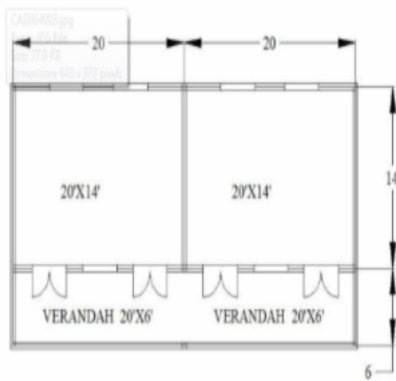

নিৰ্বাচক পঞ্জীয়ন বিষয়াৰ স্বাক্ষৰ

Nazri Naksha

Google Map View

Polling Station Building Front View

ভোটগ্ৰহন কেন্দ্ৰৰ সন্মুখৰ দৃশ্য

Cad View

Key MAP View

1 নাম : জহৰলাল লোহাৰ পিতাৰ নাম: ভুদৰ লোহাৰ ঘৰ নং : ১ বয়স : 56 লিঙ্গ : পুৰুষ	LQX2034573 ফটো উপলব্ধ	2 নাম : শিবো ওৰাং পিতাৰ নাম: ভুটান ওৰাং ঘৰ নং : ০১ বয়স : 25 লিঙ্গ : পুৰুষ	LQX1162783 ফটো উপলব্ধ	3 নাম : ৰাজ তোশা পিতাৰ নাম: দীলীপ তোশা ঘৰ নং : 1 বয়স : 25 লিঙ্গ : পুৰুষ	PVJ0040188 ফটো উপলব্ধ
4 নাম : ৰাজ দাস পিতাৰ নাম: স্বপন দাস ঘৰ নং : 01 বয়স : 21 লিঙ্গ : পুৰুষ	PVJ0104893 ফটো উপলব্ধ	5 নাম : ভগৈ লোহাৰ স্বামীৰ নাম: মাংৰা লোহাৰ ঘৰ নং : ১ক বয়স : 57 লিঙ্গ : মহিলা	LQX0273789 ফটো উপলব্ধ	6 নাম : চনিক লোহাৰ পিতাৰ নাম: মাংৰা লোহাৰ ঘৰ নং : ১ক বয়স : 29 লিঙ্গ : পুৰুষ	LQX0273888 ফটো উপলব্ধ
7 নাম : দুলন চক্ৰবৰ্তী পিতাৰ নাম: সাধন চন্দ্ৰ চক্ৰবৰ্তী ঘৰ নং : ২ বয়স : 55 লিঙ্গ : পুৰুষ	LQX2034608 ফটো উপলব্ধ	8 নাম : বুলন চক্ৰবৰ্তী পিতাৰ নাম: সাধন চন্দ্ৰ চক্ৰবৰ্তী ঘৰ নং : ২ বয়স : 52 লিঙ্গ : পুৰুষ	LQX2034620 ফটো উপলব্ধ	9 নাম : জীবন চক্ৰবৰ্তী পিতাৰ নাম: সাধন চন্দ্ৰ চক্ৰবৰ্তী ঘৰ নং : ২ বয়স : 47 লিঙ্গ : পুৰুষ	LQX2034642 ফটো উপলব্ধ
10 নাম : শংকৰী চক্ৰবৰ্তী স্বামীৰ নাম: দুলন চক্ৰবৰ্তী ঘৰ নং : ২ বয়স : 39 লিঙ্গ : মহিলা	LQX2034664 ফটো উপলব্ধ	11 নাম : নমিতা চক্ৰবৰ্তী স্বামীৰ নাম: জীবন চক্ৰবৰ্তী ঘৰ নং : ২ বয়স : 37 লিঙ্গ : মহিলা	LQX2040462 ফটো উপলব্ধ	12 নাম : ৰতনবালা দাস স্বামীৰ নাম: অমূল্য দাস ঘৰ নং : ৩ বয়স : 67 লিঙ্গ : মহিলা	LQX2034686 ফটো উপলব্ধ
13 নাম : অনন্ত দাস পিতাৰ নাম: অমূল্য দাস ঘৰ নং : ৩ বয়স : 47 লিঙ্গ : পুৰুষ	LQX2034697 ফটো উপলব্ধ	14 নাম : উত্তম কুমাৰ দাস পিতাৰ নাম: অমূল্য দাস ঘৰ নং : ৩ বয়স : 45 লিঙ্গ : পুৰুষ	LQX2034700 ফটো উপলব্ধ	15 নাম : মুন ঘোষ দাস স্বামীৰ নাম: উত্তম কুমাৰ দাস ঘৰ নং : ৩ বয়স : 40 লিঙ্গ : মহিলা	LQX2040268 ফটো উপলব্ধ
16 নাম : ৰতা দাস স্বামীৰ নাম: অনন্ত দাস ঘৰ নং : ৩ বয়স : 37 লিঙ্গ : মহিলা	LQX2040451 ফটো উপলব্ধ	17 নাম : নিৰঞ্জন চৰকাৰ পিতাৰ নাম: অনাথ চৰকাৰ ঘৰ নং : 8 বয়স : 60 লিঙ্গ : পুৰুষ	LQX2034722 ফটো উপলব্ধ	18 নাম : শ্যামলী চৰকাৰ স্বামীৰ নাম: নিৰঞ্জন চৰকাৰ ঘৰ নং : 8 বয়স : 55 লিঙ্গ : মহিলা	LQX2034733 ফটো উপলব্ধ
19 নাম : উত্তম চৰকাৰ পিতাৰ নাম: নিৰঞ্জন চৰকাৰ ঘৰ নং : 8 বয়স : 37 লিঙ্গ : পুৰুষ	LQX2034744 ফটো উপলব্ধ	20 নাম : ইতি মণ্ডল সৰকাৰ স্বামীৰ নাম: উত্তম সৰকাৰ ঘৰ নং : 8 বয়স : 30 লিঙ্গ : মহিলা	LQX0421032 ফটো উপলব্ধ	21 নাম : কল্পনা ৰাজবংশী স্বামীৰ নাম: প্ৰাতোষ ৰাজবংশী ঘৰ নং : 4 ক বয়স : 28 লিঙ্গ : মহিলা	LQX0292938 ফটো উপলব্ধ
22 নাম : মদনমোহন ৰাজবংশী পিতাৰ নাম: মধুশুধন ৰাজবংশী ঘৰ নং : 8ক বয়স : 63 লিঙ্গ : পুৰুষ	LQX2034755 ফটো উপলব্ধ	23 নাম : মিনতি ৰাজবংশী স্বামীৰ নাম: মদনমোহন ৰাজবংশী ঘৰ নং : 8ক বয়স : 58 লিঙ্গ : মহিলা	LQX2034766 ফটো উপলব্ধ	24 নাম : কাঞ্চন দাস স্বামীৰ নাম: হৰি দাস ঘৰ নং : 8ক বয়স : 42 লিঙ্গ : মহিলা	LQX2040633 ফটো উপলব্ধ
25 নাম : প্ৰাণ্ণোষ ৰাজবংশী পিতাৰ নাম: মদনমোহন ৰাজবংশী ঘৰ নং : 8ক বয়স : 34 লিঙ্গ : পুৰুষ	LQX2034777 ফটো উপলব্ধ	26 নাম : পৰেশ দাস পিতাৰ নাম: অনাথ দাস ঘৰ নং : ৫ বয়স : 50 লিঙ্গ : পুৰুষ	LQX2034799 ফটো উপলব্ধ	27 নাম : নৰেশ দাস পিতাৰ নাম: অনাথ দাস ঘৰ নং : ৫ বয়স : 46 লিঙ্গ : পুৰুষ	LQX2034802 ফটো উপলব্ধ
28 নাম : সুৰেশ দাস পিতাৰ নাম: অনাথ দাস ঘৰ নং : ৫ বয়স : 44 লিঙ্গ : পুৰুষ	LQX2034813 ফটো উপলব্ধ	29 নাম : স্বৰস্বতী দাস স্বামীৰ নাম: পৰেশ দাস ঘৰ নং : ৫ বয়স : 39 লিঙ্গ : মহিলা	LQX2034824 ফটো উপলব্ধ	30 নাম : শিখা দাস স্বামীৰ নাম: নৰেশ দাস ঘৰ নং : ৫ বয়স : 36 লিঙ্গ : মহিলা	LQX2034835 ফটো উপলব্ধ