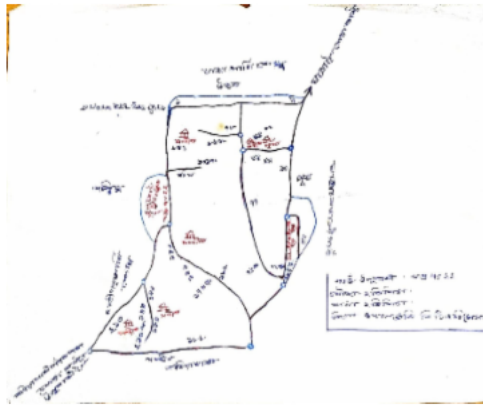

Nazri Naksha