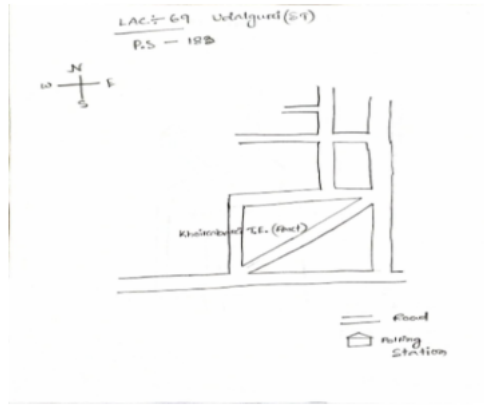

Nazri Naksha