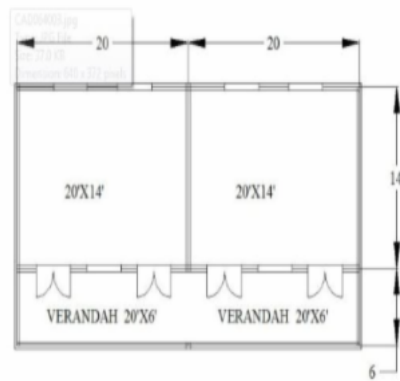

নিৰ্বাচক পঞ্জীয়ন বিষয়াৰ স্বাক্ষৰ

Nazri Naksha

Google Map View

Polling Station Building Front View

ভোটগ্ৰহন কেন্দ্ৰৰ সন্মুখৰ দৃশ্য

Cad View

Key MAP View

1 নাম : জলি দৈমাৰী স্বামীৰ নাম: চোল দৈমাৰী ঘৰ নং : 1 বয়স : 61 লিঙ্গ : মহিলা	LQX1494571 ফটো উপলব্ধ	2 নাম : নবজিত দৈমাৰী পিতাৰ নাম: চোল দৈমাৰী ঘৰ নং : 1 বয়স : 41 লিঙ্গ : পুৰুষ	LQX1494582 ফটো উপলব্ধ	3 নাম : দীপা দৈমাৰী স্বামীৰ নাম: নবজিত দৈমাৰী ঘৰ নং : 1 বয়স : 39 লিঙ্গ : মহিলা	LQX1494593 ফটো উপলব্ধ
4 নাম : নেলচন দৈমাৰী পিতাৰ নাম: দৈবায় দৈমাৰী ঘৰ নং : 2 বয়স : 68 লিঙ্গ : পুৰুষ	LQX1494617 ফটো উপলব্ধ	5 নাম : বশী দৈমাৰী স্বামীৰ নাম: নেলচন দৈমাৰী ঘৰ নং : 2 বয়স : 66 লিঙ্গ : মহিলা	LQX1494628 ফটো উপলব্ধ	6 নাম : জেহিঙ্কেল দৈমাৰী পিতাৰ নাম: নেলচন দৈমাৰী ঘৰ নং : 2 বয়স : 45 লিঙ্গ : পুৰুষ	LQX1494639 ফটো উপলব্ধ
# 7 নাম : পপিলা বসুমতাৰী স্বামীৰ নাম: যিহিঙ্কেল দৈমাৰী ঘৰ নং : 2 বয়স : 43 লিঙ্গ : মহিলা	LQX0010223 ফটো উপলব্ধ	8 নাম : জীবন দৈমাৰী পিতাৰ নাম: নেলচন দৈমাৰী ঘৰ নং : 2 বয়স : 40 লিঙ্গ : পুৰুষ	LQX1494651 ফটো উপলব্ধ	S 9 নাম : জিবিকা দৈমাৰী পিতাৰ নাম: নেলচন দৈমাৰী ঘৰ নং : 2 বয়স : 38 লিঙ্গ : মহিলা	LQX1494662 ফটো উপলব্ধ
S 10 নাম : আৰলিনা দৈমাৰী পিতাৰ নাম: প্ৰণৱ দৈমাৰী ঘৰ নং : 2 বয়স : 31 লিঙ্গ : মহিলা	LQX0010224 ফটো উপলব্ধ	11 নাম : সুৰজমণী কিষাণ স্বামীৰ নাম: লক্ষু কিষাণ ঘৰ নং : 3 বয়স : 82 লিঙ্গ : মহিলা	LQX1494695 ফটো উপলব্ধ	E 12 নাম : বিকুল কিষাণ পিতাৰ নাম: লক্ষু কিষাণ ঘৰ নং : 3 বয়স : 57 লিঙ্গ : পুৰুষ	LQX1494673 ফটো উপলব্ধ
13 নাম : বিৰবল কিসান পিতাৰ নাম: লক্ষু কিসান ঘৰ নং : 3 বয়স : 46 লিঙ্গ : পুৰুষ	LQX1494708 ফটো উপলব্ধ	14 নাম : বজনী কিসান স্বামীৰ নাম: বিৰবল কিসান ঘৰ নং : 3 বয়স : 40 লিঙ্গ : মহিলা	LQX1494719 ফটো উপলব্ধ	15 নাম : চিৰিবল কিসান পিতাৰ নাম: লক্ষু কিসান ঘৰ নং : 3 বয়স : 39 লিঙ্গ : পুৰুষ	LQX1494720 ফটো উপলব্ধ
16 নাম : কবিতা কিষাণ স্বামীৰ নাম: চিৰিবল কিসান ঘৰ নং : 3 বয়স : 32 লিঙ্গ : মহিলা	LQX0130146 ফটো উপলব্ধ	17 নাম : বিকুল কিসান পিতাৰ নাম: বিকুল কিসান ঘৰ নং : 3 বয়স : 28 লিঙ্গ : পুৰুষ	LQX0130179 ফটো উপলব্ধ	18 নাম : দল কিসান পিতাৰ নাম: বহিমা কিসান ঘৰ নং : 5 বয়স : 74 লিঙ্গ : পুৰুষ	LQX1494742 ফটো উপলব্ধ
19 নাম : কমলী কিসান স্বামীৰ নাম: দুলু কিসান ঘৰ নং : 5 বয়স : 68 লিঙ্গ : মহিলা	LQX1494753 ফটো উপলব্ধ	20 নাম : বৃন্দমণি কিসান পিতাৰ নাম: দুলু কিসান ঘৰ নং : 5 বয়স : 33 লিঙ্গ : মহিলা	LQX0353631 ফটো উপলব্ধ	21 নাম : বুকুল কিসান পিতাৰ নাম: দুলু কিসান ঘৰ নং : 5 বয়স : 30 লিঙ্গ : পুৰুষ	LQX0010225 ফটো উপলব্ধ
22 নাম : বিৰাই কিসান পিতাৰ নাম: গুতু কিসান ঘৰ নং : 6 বয়স : 48 লিঙ্গ : পুৰুষ	LQX1494775 ফটো উপলব্ধ	E 23 নাম : লিৰাই কিসান পিতাৰ নাম: গুতু কিসান ঘৰ নং : 6 বয়স : 46 লিঙ্গ : পুৰুষ	LQX1494797 ফটো উপলব্ধ	E 24 নাম : বন্ধনী কিসান স্বামীৰ নাম: বিৰাই কিসান ঘৰ নং : 6 বয়স : 45 লিঙ্গ : মহিলা	LQX1494786 ফটো উপলব্ধ
25 নাম : নাহৰ কিসান পিতাৰ নাম: গুতু কিসান ঘৰ নং : 6 বয়স : 44 লিঙ্গ : পুৰুষ	LQX1494811 ফটো উপলব্ধ	26 নাম : বুপালী কিসান স্বামীৰ নাম: লিৰাই কিসান ঘৰ নং : 6 বয়স : 43 লিঙ্গ : মহিলা	LQX1494800 ফটো উপলব্ধ	27 নাম : নম কিসান স্বামীৰ নাম: বিৰাই কিসান ঘৰ নং : 6 বয়স : 40 লিঙ্গ : মহিলা	LQX0506204 ফটো উপলব্ধ
28 নাম : মহমত কিষাণ পিতাৰ নাম: গুতু কিসান ঘৰ নং : 6 বয়স : 38 লিঙ্গ : পুৰুষ	LQX1494822 ফটো উপলব্ধ	29 নাম : গুলাপী কিসান স্বামীৰ নাম: মহমত কিষাণ ঘৰ নং : 6 বয়স : 35 লিঙ্গ : মহিলা	LQX0010226 ফটো উপলব্ধ	30 নাম : পুতুলী কিসাণ স্বামীৰ নাম: নাহৰ কিসাণ ঘৰ নং : 6 বয়স : 35 লিঙ্গ : মহিলা	LQX0010227 ফটো উপলব্ধ