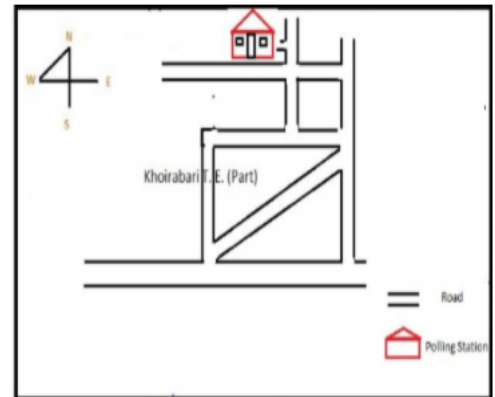

নিৰ্বাচক পঞ্জীয়ন বিষয়াৰ স্বাক্ষৰ

Nazri Naksha

Google Map View

Polling Station Building Front View

ভোটগ্ৰহন কেন্দ্ৰৰ সন্মুখৰ দৃশ্য

Cad View

Key MAP View

1 নাম : জলি দৈমাৰী স্বামীৰ নাম: চোল দৈমাৰী ঘৰ নং : 1 বয়স : 61 লিঙ্গ : মহিলা	LQX1494571 ফটো উপলব্ধ	2 নাম : নবজিত দৈমাৰী পিতাৰ নাম: চোল দৈমাৰী ঘৰ নং : 1 বয়স : 41 লিঙ্গ : পুৰুষ	LQX1494582 ফটো উপলব্ধ	3 নাম : দীপা দৈমাৰী স্বামীৰ নাম: নবজিত দৈমাৰী ঘৰ নং : 1 বয়স : 39 লিঙ্গ : মহিলা	LQX1494593 ফটো উপলব্ধ
4 নাম : নেলচন দৈমাৰী পিতাৰ নাম: দৈবায় দৈমাৰী ঘৰ নং : 2 বয়স : 68 লিঙ্গ : পুৰুষ	LQX1494617 ফটো উপলব্ধ	5 নাম : বশী দৈমাৰী স্বামীৰ নাম: নেলচন দৈমাৰী ঘৰ নং : 2 বয়স : 66 লিঙ্গ : মহিলা	LQX1494628 ফটো উপলব্ধ	6 নাম : জেহিঙ্কেল দৈমাৰী পিতাৰ নাম: নেলচন দৈমাৰী ঘৰ নং : 2 বয়স : 45 লিঙ্গ : পুৰুষ	LQX1494639 ফটো উপলব্ধ
# 7 নাম : পপিলা বসুমতাৰী স্বামীৰ নাম: যিহিঙ্কেল দৈমাৰী ঘৰ নং : 2 বয়স : 43 লিঙ্গ : মহিলা	LQX0010223 ফটো উপলব্ধ	8 নাম : জীবন দৈমাৰী পিতাৰ নাম: নেলচন দৈমাৰী ঘৰ নং : 2 বয়স : 40 লিঙ্গ : পুৰুষ	LQX1494651 ফটো উপলব্ধ	S 9 নাম : জিবিকা দৈমাৰী পিতাৰ নাম: নেলচন দৈমাৰী ঘৰ নং : 2 বয়স : 38 লিঙ্গ : মহিলা	LQX1494662 ফটো উপলব্ধ
S 10 নাম : আৰলিনা দৈমাৰী পিতাৰ নাম: প্ৰণৱ দৈমাৰী ঘৰ নং : 2 বয়স : 31 লিঙ্গ : মহিলা	LQX0010224 ফটো উপলব্ধ	11 নাম : সুৰজমণী কিষাণ স্বামীৰ নাম: লক্ষু কিষাণ ঘৰ নং : 3 বয়স : 82 লিঙ্গ : মহিলা	LQX1494695 ফটো উপলব্ধ	E 12 নাম : বিকুল কিষাণ পিতাৰ নাম: লক্ষু কিষাণ ঘৰ নং : 3 বয়স : 57 লিঙ্গ : পুৰুষ	LQX1494673 ফটো উপলব্ধ
13 নাম : বিৰবল কিসান পিতাৰ নাম: লক্ষু কিসান ঘৰ নং : 3 বয়স : 46 লিঙ্গ : পুৰুষ	LQX1494708 ফটো উপলব্ধ	14 নাম : বজনী কিসান স্বামীৰ নাম: বিৰবল কিসান ঘৰ নং : 3 বয়স : 40 লিঙ্গ : মহিলা	LQX1494719 ফটো উপলব্ধ	15 নাম : চিৰিবল কিসান পিতাৰ নাম: লক্ষু কিসান ঘৰ নং : 3 বয়স : 39 লিঙ্গ : পুৰুষ	LQX1494720 ফটো উপলব্ধ
16 নাম : কবিতা কিষাণ স্বামীৰ নাম: চিৰিবল কিসান ঘৰ নং : 3 বয়স : 32 লিঙ্গ : মহিলা	LQX0130146 ফটো উপলব্ধ	17 নাম : বিকুল কিসান পিতাৰ নাম: বিকুল কিসান ঘৰ নং : 3 বয়স : 28 লিঙ্গ : পুৰুষ	LQX0130179 ফটো উপলব্ধ	18 নাম : দল কিসান পিতাৰ নাম: বহিমা কিসান ঘৰ নং : 5 বয়স : 74 লিঙ্গ : পুৰুষ	LQX1494742 ফটো উপলব্ধ
19 নাম : কমলী কিসান স্বামীৰ নাম: দুলু কিসান ঘৰ নং : 5 বয়স : 68 লিঙ্গ : মহিলা	LQX1494753 ফটো উপলব্ধ	20 নাম : বৃন্দমণি কিসান পিতাৰ নাম: দুলু কিসান ঘৰ নং : 5 বয়স : 33 লিঙ্গ : মহিলা	LQX0353631 ফটো উপলব্ধ	21 নাম : বুকুল কিসান পিতাৰ নাম: দুলু কিসান ঘৰ নং : 5 বয়স : 30 লিঙ্গ : পুৰুষ	LQX0010225 ফটো উপলব্ধ
22 নাম : বিৰাই কিসান পিতাৰ নাম: গুতু কিসান ঘৰ নং : 6 বয়স : 48 লিঙ্গ : পুৰুষ	LQX1494775 ফটো উপলব্ধ	E 23 নাম : লিৰাই কিসান পিতাৰ নাম: গুতু কিসান ঘৰ নং : 6 বয়স : 46 লিঙ্গ : পুৰুষ	LQX1494797 ফটো উপলব্ধ	E 24 নাম : বন্ধনী কিসান স্বামীৰ নাম: বিৰাই কিসান ঘৰ নং : 6 বয়স : 45 লিঙ্গ : মহিলা	LQX1494786 ফটো উপলব্ধ
25 নাম : নাহৰ কিসান পিতাৰ নাম: গুতু কিসান ঘৰ নং : 6 বয়স : 44 লিঙ্গ : পুৰুষ	LQX1494811 ফটো উপলব্ধ	26 নাম : বুপালী কিসান স্বামীৰ নাম: লিৰাই কিসান ঘৰ নং : 6 বয়স : 43 লিঙ্গ : মহিলা	LQX1494800 ফটো উপলব্ধ	27 নাম : নম কিসান স্বামীৰ নাম: বিৰাই কিসান ঘৰ নং : 6 বয়স : 40 লিঙ্গ : মহিলা	LQX0506204 ফটো উপলব্ধ
28 নাম : মহমত কিষাণ পিতাৰ নাম: গুতু কিসান ঘৰ নং : 6 বয়স : 38 লিঙ্গ : পুৰুষ	LQX1494822 ফটো উপলব্ধ	29 নাম : গুলাপী কিসান স্বামীৰ নাম: মহমত কিষাণ ঘৰ নং : 6 বয়স : 35 লিঙ্গ : মহিলা	LQX0010226 ফটো উপলব্ধ	30 নাম : পুতুলী কিসাণ স্বামীৰ নাম: নাহৰ কিসাণ ঘৰ নং : 6 বয়স : 35 লিঙ্গ : মহিলা	LQX0010227 ফটো উপলব্ধ