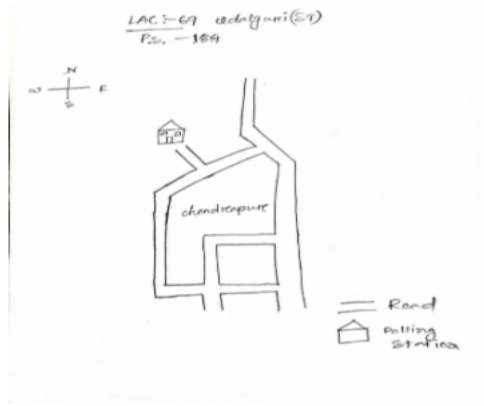

Nazri Naksha