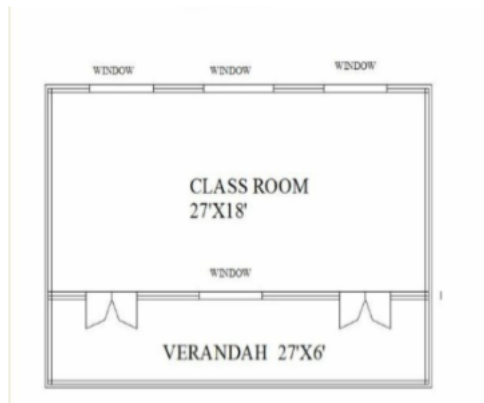

নিৰ্বাচক পঞ্জীয়ন বিষয়াৰ স্বাক্ষৰ

Nazri Naksha

Google Map View

Polling Station Building Front View

ভোটগ্ৰহন কেন্দ্ৰৰ সন্মুখৰ দৃশ্য

Cad View

Key MAP View

<p>S 1 LQX1502267</p> <p>নাম : আজলী ৰাভা স্বামীৰ নাম : তপন ৰাভা ঘৰ নং : ৩৩ বয়স : 43 লিঙ্গ : মহিলা</p> <p>ফটো উপলব্ধ</p>	<p>2 LQX0240465</p> <p>নাম : অমিৰ ৰাভা পিতাৰ নাম : কিনা ৰাম ৰাভা ঘৰ নং : ১৫ গ বয়স : 25 লিঙ্গ : পুৰুষ</p> <p>ফটো উপলব্ধ</p>	<p>3 LQX1154020</p> <p>নাম : হিবোন কিষান পিতাৰ নাম : সঞ্জিত কিষান ঘৰ নং : ১৯ বয়স : 23 লিঙ্গ : পুৰুষ</p> <p>ফটো উপলব্ধ</p>
<p>4 LQX0565952</p> <p>নাম : পূৰ্ণিতা ৰাভা স্বামীৰ নাম : হৰমোহন ৰাভা ঘৰ নং : ২০ বয়স : 28 লিঙ্গ : মহিলা</p> <p>ফটো উপলব্ধ</p>	<p>5 LQX0552299</p> <p>নাম : লিলা কিশান স্বামীৰ নাম : সুলেন্দ্র কিশান ঘৰ নং : ২৮ বয়স : 26 লিঙ্গ : মহিলা</p> <p>ফটো উপলব্ধ</p>	<p>6 LQX0486381</p> <p>নাম : নবজিত ৰাভা পিতাৰ নাম : নিৰন ৰাভা ঘৰ নং : ৪২ বয়স : 25 লিঙ্গ : পুৰুষ</p> <p>ফটো উপলব্ধ</p>
<p>S 7 LQX1118538</p> <p>নাম : মলিনী মোগোৰ স্বামীৰ নাম : দেৱেশ মোগোৰ ঘৰ নং : ৪৬ বয়স : 29 লিঙ্গ : মহিলা</p> <p>ফটো উপলব্ধ</p>	<p>8 LQX0369603</p> <p>নাম : প্ৰিয়াংকা ৰাভা স্বামীৰ নাম : লবজিত ৰাভা ঘৰ নং : 60 বয়স : 25 লিঙ্গ : মহিলা</p> <p>ফটো উপলব্ধ</p>	<p>9 LQX0341701</p> <p>নাম : মাৰিআম ওৰাং পিতাৰ নাম : চম্পত লাক্ৰা ঘৰ নং : ১০২ বয়স : 34 লিঙ্গ : মহিলা</p> <p>ফটো উপলব্ধ</p>
<p>10 PVJ0071621</p> <p>নাম : নিলেশ উপাধ্যায় পিতাৰ নাম : ভৈৰব উপাধ্যায় ঘৰ নং : 112 বয়স : 20 লিঙ্গ : পুৰুষ</p> <p>ফটো উপলব্ধ</p>	<p>11 PVJ0120550</p> <p>নাম : সোনমনি ৰাভা স্বামীৰ নাম : হৰি মদন ৰাভা ঘৰ নং : 114 ক বয়স : 27 লিঙ্গ : মহিলা</p> <p>ফটো উপলব্ধ</p>	<p>12 LQX1129451</p> <p>নাম : মঞ্জো ৰাভা পিতাৰ নাম : ভুবন ৰাভা ঘৰ নং : ১১৭ বয়স : 22 লিঙ্গ : মহিলা</p> <p>ফটো উপলব্ধ</p>
<p>13 LQX1499838</p> <p>নাম : ৰেন নাৰ্জাৰী স্বামীৰ নাম : অনন্ত নাৰ্জাৰী ঘৰ নং : ১১৮ বয়স : 68 লিঙ্গ : মহিলা</p> <p>ফটো উপলব্ধ</p>	<p>14 LQX1499850</p> <p>নাম : ইজয়েল নাৰ্জাৰী পিতাৰ নাম : অনন্ত নাৰ্জাৰী ঘৰ নং : ১১৮ বয়স : 44 লিঙ্গ : পুৰুষ</p> <p>ফটো উপলব্ধ</p>	<p>15 LQX1499861</p> <p>নাম : নিউজনচন নাৰ্জাৰী পিতাৰ নাম : অনন্ত নাৰ্জাৰী ঘৰ নং : ১১৮ বয়স : 42 লিঙ্গ : পুৰুষ</p> <p>ফটো উপলব্ধ</p>
<p>16 LQX1499883</p> <p>নাম : বিবংশী নাৰ্জাৰী পিতাৰ নাম : নিউজনচন নাৰ্জাৰী ঘৰ নং : ১১৮ বয়স : 38 লিঙ্গ : মহিলা</p> <p>ফটো উপলব্ধ</p>	<p>17 LQX0010270</p> <p>নাম : বিলান্দি নাৰ্জাৰী স্বামীৰ নাম : ইজয়েল নাৰ্জাৰী ঘৰ নং : ১১৮ বয়স : 36 লিঙ্গ : মহিলা</p> <p>ফটো উপলব্ধ</p>	<p>18 PVJ0041335</p> <p>নাম : খশব নাৰ্জাৰী পিতাৰ নাম : নিউজনচন নাৰ্জাৰী ঘৰ নং : 118 বয়স : 20 লিঙ্গ : মহিলা</p> <p>ফটো উপলব্ধ</p>
<p>19 LQX1499918</p> <p>নাম : নালে নাৰ্জাৰী পিতাৰ নাম : মহেন্দ্ৰ নাৰ্জাৰী ঘৰ নং : ১১৯ বয়স : 80 লিঙ্গ : মহিলা</p> <p>ফটো উপলব্ধ</p>	<p>20 LQX1499894</p> <p>নাম : সন্ত নাৰ্জাৰী পিতাৰ নাম : মহেন্দ্ৰ নাৰ্জাৰী ঘৰ নং : ১১৯ বয়স : 71 লিঙ্গ : পুৰুষ</p> <p>ফটো উপলব্ধ</p>	<p>21 LQX1499907</p> <p>নাম : নিমাই নাৰ্জাৰী স্বামীৰ নাম : সন্ত নাৰ্জাৰী ঘৰ নং : ১১৯ বয়স : 65 লিঙ্গ : মহিলা</p> <p>ফটো উপলব্ধ</p>
<p>22 LQX1499929</p> <p>নাম : প্ৰিৰিয়াচ নাৰ্জাৰী পিতাৰ নাম : সন্ধা নাৰ্জাৰী ঘৰ নং : ১১৯ বয়স : 48 লিঙ্গ : পুৰুষ</p> <p>ফটো উপলব্ধ</p>	<p>23 LQX1499941</p> <p>নাম : চিয়োন নাৰ্জাৰী পিতাৰ নাম : হন্ত নাৰ্জাৰী ঘৰ নং : ১১৯ বয়স : 43 লিঙ্গ : পুৰুষ</p> <p>ফটো উপলব্ধ</p>	<p>S 24 LQX1499952</p> <p>নাম : কুমাৰী নাৰ্জাৰী স্বামীৰ নাম : প্ৰিৰিয়াচ নাৰ্জাৰী ঘৰ নং : ১১৯ বয়স : 36 লিঙ্গ : মহিলা</p> <p>ফটো উপলব্ধ</p>
<p>25 LQX1499963</p> <p>নাম : নিবেদীতা ৰাভা স্বামীৰ নাম : কেলাস ৰাভা ঘৰ নং : ১২২ বয়স : 49 লিঙ্গ : মহিলা</p> <p>ফটো উপলব্ধ</p>	<p>26 LQX0240705</p> <p>নাম : মৃদুল ৰাভা মাতৃৰ নাম : নিবেদীতা ৰাভা ঘৰ নং : ১২২ বয়স : 29 লিঙ্গ : পুৰুষ</p> <p>ফটো উপলব্ধ</p>	<p>27 LQX1499974</p> <p>নাম : কুপিল ৰাভা পিতাৰ নাম : বাগনু ৰাভা ঘৰ নং : ১২৪ বয়স : 65 লিঙ্গ : পুৰুষ</p> <p>ফটো উপলব্ধ</p>
<p>28 LQX1499985</p> <p>নাম : মিন ৰাভা স্বামীৰ নাম : কুপিল ৰাভা ঘৰ নং : ১২৪ বয়স : 49 লিঙ্গ : মহিলা</p> <p>ফটো উপলব্ধ</p>	<p>29 LQX1500001</p> <p>নাম : মমন ৰাভা পিতাৰ নাম : কুপিল ৰাভা ঘৰ নং : ১২৪ বয়স : 34 লিঙ্গ : পুৰুষ</p> <p>ফটো উপলব্ধ</p>	<p>S 30 LQX1500012</p> <p>নাম : কমন ৰাভা পিতাৰ নাম : কুপিল ৰাভা ঘৰ নং : ১২৪ বয়স : 33 লিঙ্গ : পুৰুষ</p> <p>ফটো উপলব্ধ</p>