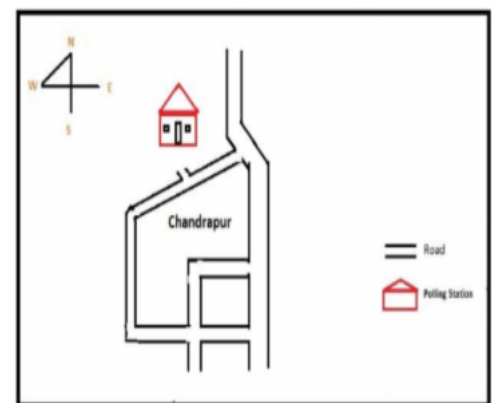

নিৰ্বাচক পঞ্জীয়ন বিষয়াৰ স্বাক্ষৰ

Nazri Naksha

Google Map View

Polling Station Building Front View

ভোটগ্ৰহন কেন্দ্ৰৰ সন্মুখৰ দৃশ্য

Cad View

Key MAP View

<p>S 1 LQX1502267</p> <p>নাম : আজলী ৰাভা স্বামীৰ নাম : তপন ৰাভা ঘৰ নং : ৩৩ বয়স : 43 লিঙ্গ : মহিলা</p> <p>ফটো উপলব্ধ</p>	<p>2 LQX0240465</p> <p>নাম : অমিৰ ৰাভা পিতাৰ নাম : কিনা ৰাম ৰাভা ঘৰ নং : ১৫ গ বয়স : 25 লিঙ্গ : পুৰুষ</p> <p>ফটো উপলব্ধ</p>	<p>3 LQX1154020</p> <p>নাম : হিবোন কিষান পিতাৰ নাম : সঞ্জিত কিষান ঘৰ নং : ১৯ বয়স : 23 লিঙ্গ : পুৰুষ</p> <p>ফটো উপলব্ধ</p>
<p>4 LQX0565952</p> <p>নাম : পূৰ্ণিতা ৰাভা স্বামীৰ নাম : হৰমোহন ৰাভা ঘৰ নং : ২০ বয়স : 28 লিঙ্গ : মহিলা</p> <p>ফটো উপলব্ধ</p>	<p>5 LQX0552299</p> <p>নাম : লিলা কিশান স্বামীৰ নাম : সুলেন্দ্র কিশান ঘৰ নং : ২৮ বয়স : 26 লিঙ্গ : মহিলা</p> <p>ফটো উপলব্ধ</p>	<p>6 LQX0486381</p> <p>নাম : নবজিত ৰাভা পিতাৰ নাম : নিৰন ৰাভা ঘৰ নং : ৪২ বয়স : 25 লিঙ্গ : পুৰুষ</p> <p>ফটো উপলব্ধ</p>
<p>S 7 LQX1118538</p> <p>নাম : মলিনী মোগোৰ স্বামীৰ নাম : দেৱেশ মোগোৰ ঘৰ নং : ৪৬ বয়স : 29 লিঙ্গ : মহিলা</p> <p>ফটো উপলব্ধ</p>	<p>8 LQX0369603</p> <p>নাম : প্ৰিয়াংকা ৰাভা স্বামীৰ নাম : লবজিত ৰাভা ঘৰ নং : 60 বয়স : 25 লিঙ্গ : মহিলা</p> <p>ফটো উপলব্ধ</p>	<p>9 LQX0341701</p> <p>নাম : মাৰিআম ওৰাং পিতাৰ নাম : চম্পত লাক্ৰা ঘৰ নং : ১০২ বয়স : 34 লিঙ্গ : মহিলা</p> <p>ফটো উপলব্ধ</p>
<p>10 PVJ0071621</p> <p>নাম : নিলেশ উপাধ্যায় পিতাৰ নাম : ভৈৰব উপাধ্যায় ঘৰ নং : 112 বয়স : 20 লিঙ্গ : পুৰুষ</p> <p>ফটো উপলব্ধ</p>	<p>11 PVJ0120550</p> <p>নাম : সোনমনি ৰাভা স্বামীৰ নাম : হৰি মদন ৰাভা ঘৰ নং : 114 ক বয়স : 27 লিঙ্গ : মহিলা</p> <p>ফটো উপলব্ধ</p>	<p>12 LQX1129451</p> <p>নাম : মঞ্জো ৰাভা পিতাৰ নাম : ভুবন ৰাভা ঘৰ নং : ১১৭ বয়স : 22 লিঙ্গ : মহিলা</p> <p>ফটো উপলব্ধ</p>
<p>13 LQX1499838</p> <p>নাম : ৰেন নাৰ্জাৰী স্বামীৰ নাম : অনন্ত নাৰ্জাৰী ঘৰ নং : ১১৮ বয়স : 68 লিঙ্গ : মহিলা</p> <p>ফটো উপলব্ধ</p>	<p>14 LQX1499850</p> <p>নাম : ইজয়েল নাৰ্জাৰী পিতাৰ নাম : অনন্ত নাৰ্জাৰী ঘৰ নং : ১১৮ বয়স : 44 লিঙ্গ : পুৰুষ</p> <p>ফটো উপলব্ধ</p>	<p>15 LQX1499861</p> <p>নাম : নিউজনচন নাৰ্জাৰী পিতাৰ নাম : অনন্ত নাৰ্জাৰী ঘৰ নং : ১১৮ বয়স : 42 লিঙ্গ : পুৰুষ</p> <p>ফটো উপলব্ধ</p>
<p>16 LQX1499883</p> <p>নাম : বিবংশী নাৰ্জাৰী পিতাৰ নাম : নিউজনচন নাৰ্জাৰী ঘৰ নং : ১১৮ বয়স : 38 লিঙ্গ : মহিলা</p> <p>ফটো উপলব্ধ</p>	<p>17 LQX0010270</p> <p>নাম : বিলান্দি নাৰ্জাৰী স্বামীৰ নাম : ইজয়েল নাৰ্জাৰী ঘৰ নং : ১১৮ বয়স : 36 লিঙ্গ : মহিলা</p> <p>ফটো উপলব্ধ</p>	<p>18 PVJ0041335</p> <p>নাম : খশব নাৰ্জাৰী পিতাৰ নাম : নিউজনচন নাৰ্জাৰী ঘৰ নং : 118 বয়স : 20 লিঙ্গ : মহিলা</p> <p>ফটো উপলব্ধ</p>
<p>19 LQX1499918</p> <p>নাম : নালে নাৰ্জাৰী পিতাৰ নাম : মহেন্দ্ৰ নাৰ্জাৰী ঘৰ নং : ১১৯ বয়স : 80 লিঙ্গ : মহিলা</p> <p>ফটো উপলব্ধ</p>	<p>20 LQX1499894</p> <p>নাম : সন্ত নাৰ্জাৰী পিতাৰ নাম : মহেন্দ্ৰ নাৰ্জাৰী ঘৰ নং : ১১৯ বয়স : 71 লিঙ্গ : পুৰুষ</p> <p>ফটো উপলব্ধ</p>	<p>21 LQX1499907</p> <p>নাম : নিমাই নাৰ্জাৰী স্বামীৰ নাম : সন্ত নাৰ্জাৰী ঘৰ নং : ১১৯ বয়স : 65 লিঙ্গ : মহিলা</p> <p>ফটো উপলব্ধ</p>
<p>22 LQX1499929</p> <p>নাম : প্ৰিৰিয়াচ নাৰ্জাৰী পিতাৰ নাম : সন্ধা নাৰ্জাৰী ঘৰ নং : ১১৯ বয়স : 48 লিঙ্গ : পুৰুষ</p> <p>ফটো উপলব্ধ</p>	<p>23 LQX1499941</p> <p>নাম : চিয়োন নাৰ্জাৰী পিতাৰ নাম : হন্ত নাৰ্জাৰী ঘৰ নং : ১১৯ বয়স : 43 লিঙ্গ : পুৰুষ</p> <p>ফটো উপলব্ধ</p>	<p>S 24 LQX1499952</p> <p>নাম : কুমাৰী নাৰ্জাৰী স্বামীৰ নাম : প্ৰিৰিয়াচ নাৰ্জাৰী ঘৰ নং : ১১৯ বয়স : 36 লিঙ্গ : মহিলা</p> <p>ফটো উপলব্ধ</p>
<p>25 LQX1499963</p> <p>নাম : নিবেদীতা ৰাভা স্বামীৰ নাম : কেলাস ৰাভা ঘৰ নং : ১২২ বয়স : 49 লিঙ্গ : মহিলা</p> <p>ফটো উপলব্ধ</p>	<p>26 LQX0240705</p> <p>নাম : মৃদুল ৰাভা মাতৃৰ নাম : নিবেদীতা ৰাভা ঘৰ নং : ১২২ বয়স : 29 লিঙ্গ : পুৰুষ</p> <p>ফটো উপলব্ধ</p>	<p>27 LQX1499974</p> <p>নাম : কুপিল ৰাভা পিতাৰ নাম : বাগনু ৰাভা ঘৰ নং : ১২৪ বয়স : 65 লিঙ্গ : পুৰুষ</p> <p>ফটো উপলব্ধ</p>
<p>28 LQX1499985</p> <p>নাম : মিন ৰাভা স্বামীৰ নাম : কুপিল ৰাভা ঘৰ নং : ১২৪ বয়স : 49 লিঙ্গ : মহিলা</p> <p>ফটো উপলব্ধ</p>	<p>29 LQX1500001</p> <p>নাম : মমন ৰাভা পিতাৰ নাম : কুপিল ৰাভা ঘৰ নং : ১২৪ বয়স : 34 লিঙ্গ : পুৰুষ</p> <p>ফটো উপলব্ধ</p>	<p>S 30 LQX1500012</p> <p>নাম : কমন ৰাভা পিতাৰ নাম : কুপিল ৰাভা ঘৰ নং : ১২৪ বয়স : 33 লিঙ্গ : পুৰুষ</p> <p>ফটো উপলব্ধ</p>