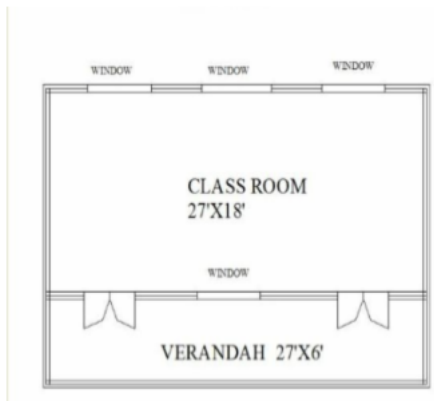

নিৰ্বাচক পঞ্জীয়ন বিষয়াৰ স্বাক্ষৰ

Nazri Naksha

Google Map View

Polling Station Building Front View

ভোটগ্ৰহন কেন্দ্ৰৰ সন্মুখৰ দৃশ্য

Cad View

Key MAP View

| | | | | | |
|--|--------------------------|---|--------------------------|--|--------------------------|
| 1 নাম : বৃন্দ গুৰালা পিতাৰ নাম: বাবুবা গুৰালা ঘৰ নং : 00 বয়স : 47 লিঙ্গ : পুৰুষ | LQX1078611 ফটো উপলব্ধ | 2 নাম : সম্ভাৰ গুৰালা পিতাৰ নাম: বাবুবা গুৰালা ঘৰ নং : 00 বয়স : 41 লিঙ্গ : পুৰুষ | LQX1078655 ফটো উপলব্ধ | 3 নাম : বৰসী ৰাভা স্বামীৰ নাম: প্ৰানজিত ৰাভা ঘৰ নং : 00 বয়স : 23 লিঙ্গ : মহিলা | PVJ0049429 ফটো উপলব্ধ |
| 4 নাম : মীনা কুজুৰ স্বামীৰ নাম: আগ্ৰচতুৰ কুজুৰ ঘৰ নং : 1 বয়স : 60 লিঙ্গ : মহিলা | LQX6034566 ফটো উপলব্ধ | 5 নাম : বিনয় কুজুৰ পিতাৰ নাম: আগ্ৰচতুৰ কুজুৰ ঘৰ নং : 1 বয়স : 42 লিঙ্গ : পুৰুষ | LQX6034588 ফটো উপলব্ধ | 6 নাম : এলবিনাচ কুজুৰ পিতাৰ নাম: আগ্ৰচতুৰ কুজুৰ ঘৰ নং : 1 বয়স : 39 লিঙ্গ : পুৰুষ | LQX6045405 ফটো উপলব্ধ |
| 7 নাম : সামীৰ কুজুৰ পিতাৰ নাম: আগ্ৰচতুৰ কুজুৰ ঘৰ নং : 1 বয়স : 38 লিঙ্গ : পুৰুষ | LQX6034602 ফটো উপলব্ধ | 8 নাম : এমেৰেনচীয়া কুজুৰ পিতাৰ নাম: আগ্ৰচতুৰ কুজুৰ ঘৰ নং : 1 বয়স : 36 লিঙ্গ : মহিলা | LQX6045369 ফটো উপলব্ধ | 9 নাম : অমিত কুজুৰ পিতাৰ নাম: আগ্ৰচতুৰ কুজুৰ ঘৰ নং : 1 বয়স : 36 লিঙ্গ : পুৰুষ | LQX6034599 ফটো উপলব্ধ |
| 10 নাম : ডলি ৱানি ধান কুজুৰ স্বামীৰ নাম: অমিত কুজুৰ ঘৰ নং : 1 বয়স : 36 লিঙ্গ : মহিলা | LQX0436329 ফটো উপলব্ধ | 11 নাম : মালতি তিৰ্কী পিতাৰ নাম: বেঞ্জামিন তিৰ্কী ঘৰ নং : 01 বয়স : 35 লিঙ্গ : মহিলা | LQX0065946 ফটো উপলব্ধ | E 12 নাম : জম্পিনা কুজুৰ স্বামীৰ নাম: আলীবিনউচ কুজুৰ ঘৰ নং : 1 বয়স : 32 লিঙ্গ : মহিলা | LQX6045665 ফটো উপলব্ধ |
| 13 নাম : বোৱাস কুজুৰ পিতাৰ নাম: আশুটুচ কুজুৰ ঘৰ নং : 01 বয়স : 26 লিঙ্গ : পুৰুষ | LQX0303743 ফটো উপলব্ধ | 14 নাম : বসন্তি বৰুৱা স্বামীৰ নাম: অৰ্জুন বৰুৱা ঘৰ নং : 2 বয়স : 40 লিঙ্গ : মহিলা | LQX6034646 ফটো উপলব্ধ | 15 নাম : অৰ্জুন বাৰুৱা পিতাৰ নাম: এগ্ৰেশ বাৰুৱা ঘৰ নং : 2 বয়স : 40 লিঙ্গ : পুৰুষ | LQX6034635 ফটো উপলব্ধ |
| 16 নাম : বালামদিনা কেৰকেটা স্বামীৰ নাম: কেলচিও কেৰকেটা ঘৰ নং : 3 বয়স : 70 লিঙ্গ : মহিলা | LQX6034657 ফটো উপলব্ধ | 17 নাম : মাতিয়াচ কেৰকেটা পিতাৰ নাম: কেলচিও কেৰকেটা ঘৰ নং : 3 বয়স : 42 লিঙ্গ : পুৰুষ | LQX6034668 ফটো উপলব্ধ | 18 নাম : এমিল কেৰকেটা মাতৃৰ নাম: বালামদিনা তপ্পো ঘৰ নং : 3 বয়স : 38 লিঙ্গ : পুৰুষ | LQX6045289 ফটো উপলব্ধ |
| 19 নাম : জেউতি কেৰকেটা স্বামীৰ নাম: মাথিয়াচ কেৰকেটা ঘৰ নং : 3 বয়স : 37 লিঙ্গ : মহিলা | LQX6034679 ফটো উপলব্ধ | 20 নাম : কালদিউশ কেৰকেটা পিতাৰ নাম: জিলাশিউশ কেৰকেটা ঘৰ নং : 3 বয়স : 35 লিঙ্গ : পুৰুষ | LQX6045381 ফটো উপলব্ধ | 21 নাম : অস্মত্ৰা কেৰকেটা স্বামীৰ নাম: এমিল কেৰকেটা ঘৰ নং : 03 বয়স : 34 লিঙ্গ : মহিলা | LQX0000109 ফটো উপলব্ধ |
| 22 নাম : লিবিণ তিৰ্কী পিতাৰ নাম: বাৰ্ণাবাস তিৰ্কী ঘৰ নং : 8 বয়স : 50 লিঙ্গ : পুৰুষ | LQX6034715 ফটো উপলব্ধ | 23 নাম : মুক্তিকুমাৰ তিৰ্কী পিতাৰ নাম: বাৰ্ণাবাস তিৰ্কী ঘৰ নং : 8 বয়স : 47 লিঙ্গ : পুৰুষ | LQX6034726 ফটো উপলব্ধ | 24 নাম : ফুলজেন তিৰ্কী পিতাৰ নাম: বাৰ্ণাবাস তিৰ্কী ঘৰ নং : 8 বয়স : 42 লিঙ্গ : পুৰুষ | LQX6034737 ফটো উপলব্ধ |
| 25 নাম : ৰোফেনা তিৰ্কী পিতাৰ নাম: বাৰ্ণাবাস তিৰ্কী ঘৰ নং : 8 বয়স : 40 লিঙ্গ : মহিলা | LQX6034748 ফটো উপলব্ধ | 26 নাম : সেলেশ্চিনা তিৰ্কী স্বামীৰ নাম: লিবিণ তিৰ্কী ঘৰ নং : 8 বয়স : 40 লিঙ্গ : মহিলা | LQX6034680 ফটো উপলব্ধ | 27 নাম : লতিকা ৰাহাং তিৰ্কী স্বামীৰ নাম: মুক্তিকুমাৰ তিৰ্কী ঘৰ নং : 08 বয়স : 35 লিঙ্গ : মহিলা | LQX1601612 ফটো উপলব্ধ |
| 28 নাম : আন্তনিয়া ধান পিতাৰ নাম: নাথানিয়েল ধান ঘৰ নং : 5 বয়স : 47 লিঙ্গ : মহিলা | LQX6034771 ফটো উপলব্ধ | 29 নাম : টেৰেসা ধান স্বামীৰ নাম: সুলেমন ধান ঘৰ নং : 5 বয়স : 43 লিঙ্গ : মহিলা | LQX6045609 ফটো উপলব্ধ | 30 নাম : চামুৱেল ধান পিতাৰ নাম: নাথানিয়েল ধান ঘৰ নং : 5 বয়স : 42 লিঙ্গ : পুৰুষ | LQX6034793 ফটো উপলব্ধ |