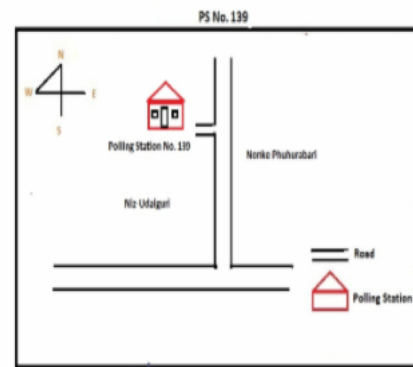

নিৰ্বাচক পঞ্জীয়ন বিষয়াৰ স্বাক্ষৰ

Nazri Naksha

Google Map View

Polling Station Building Front View

ভোটগ্ৰহন কেন্দ্ৰৰ সন্মুখৰ দৃশ্য

Cad View

Key MAP View

1 নাম : নিলী ব্ৰহ্ম স্বামীৰ নাম : বৰ্জনী ব্ৰহ্ম ঘৰ নং : ১৮৫ বয়স : 60 লিঙ্গ : মহিলা	LQX1107911 ফটো উপলব্ধ	2 নাম : বাপন ব্ৰহ্ম পিতাৰ নাম : বৰ্জনী ব্ৰহ্ম ঘৰ নং : ১৮৫ বয়স : 48 লিঙ্গ : পুৰুষ	LQX1107922 ফটো উপলব্ধ	3 নাম : মঞ্জু ব্ৰহ্ম স্বামীৰ নাম : বাপন ব্ৰহ্ম ঘৰ নং : ১৮৫ বয়স : 44 লিঙ্গ : মহিলা	LQX1107933 ফটো উপলব্ধ
4 নাম : মুন্না ব্ৰহ্ম পিতাৰ নাম : বাপন ব্ৰহ্ম ঘৰ নং : ১৮৫ বয়স : 26 লিঙ্গ : পুৰুষ	LQX0393777 ফটো উপলব্ধ	5 নাম : শুমনী ব্ৰহ্ম পিতাৰ নাম : বাপন ব্ৰহ্ম ঘৰ নং : 185 বয়স : 21 লিঙ্গ : মহিলা	PVJ0047589 ফটো উপলব্ধ	6 নাম : নিৰন দৈমাৰী পিতাৰ নাম : গেন্দ্ৰা দৈমাৰী ঘৰ নং : ১৮৬ বয়স : 68 লিঙ্গ : পুৰুষ	LQX1107944 ফটো উপলব্ধ
7 নাম : কুঞ্জ দৈমাৰী স্বামীৰ নাম : নিৰন দৈমাৰী ঘৰ নং : ১৮৬ বয়স : 62 লিঙ্গ : মহিলা	LQX1107955 ফটো উপলব্ধ	8 নাম : বিষ্ণু মগৰ পিতাৰ নাম : এম বাহাদুৰ মগৰ ঘৰ নং : 186 বয়স : 44 লিঙ্গ : মহিলা	PVJ0057703 ফটো উপলব্ধ	9 নাম : জংদাও দৈমাৰী পিতাৰ নাম : নিৰন দৈমাৰী ঘৰ নং : 186 বয়স : 29 লিঙ্গ : পুৰুষ	LQX0178509 ফটো উপলব্ধ
10 নাম : লিপু দৈমাৰী পিতাৰ নাম : নিৰন দৈমাৰী ঘৰ নং : 186 বয়স : 26 লিঙ্গ : পুৰুষ	LQX0178517 ফটো উপলব্ধ	11 নাম : অনিমা দৈমাৰী পিতাৰ নাম : মধু দৈমাৰী ঘৰ নং : ১৮৭ বয়স : 72 লিঙ্গ : মহিলা	LQX1108005 ফটো উপলব্ধ	12 নাম : জ্যোতিষ দৈমাৰী পিতাৰ নাম : মধু দৈমাৰী ঘৰ নং : ১৮৭ বয়স : 48 লিঙ্গ : পুৰুষ	LQX1108016 ফটো উপলব্ধ
13 নাম : অনিতা দৈমাৰী স্বামীৰ নাম : জ্যোতিষ দৈমাৰী ঘৰ নং : ১৮৭ বয়স : 45 লিঙ্গ : মহিলা	LQX1108027 ফটো উপলব্ধ	14 নাম : বেনকেটেচ দৈমাৰী পিতাৰ নাম : জ্যোতিষ দৈমাৰী ঘৰ নং : ১৮৭ বয়স : 26 লিঙ্গ : পুৰুষ	LQX0329995 ফটো উপলব্ধ	15 নাম : মাৰ্চইলীন দৈমাৰী পিতাৰ নাম : জ্যোতিষ দৈমাৰী ঘৰ নং : 187 বয়স : 20 লিঙ্গ : মহিলা	PVJ0125146 ফটো উপলব্ধ
16 নাম : বঞ্জিত নাৰ্জাৰী পিতাৰ নাম : যোচেফ নাৰ্জাৰী ঘৰ নং : ১৮৮ বয়স : 54 লিঙ্গ : পুৰুষ	LQX1108049 ফটো উপলব্ধ	17 নাম : উচনি নাৰ্জাৰী স্বামীৰ নাম : বঞ্জিত নাৰ্জাৰী ঘৰ নং : ১৮৮ বয়স : 44 লিঙ্গ : মহিলা	LQX1108050 ফটো উপলব্ধ	18 নাম : জনিল নাৰ্জাৰী পিতাৰ নাম : বঞ্জিত নাৰ্জাৰী ঘৰ নং : ১৮৮ বয়স : 35 লিঙ্গ : পুৰুষ	LQX1108072 ফটো উপলব্ধ
19 নাম : প্ৰদীপ নাৰ্জাৰী পিতাৰ নাম : বঞ্জিত নাৰ্জাৰী ঘৰ নং : ১৮৮ বয়স : 33 লিঙ্গ : পুৰুষ	LQX1108061 ফটো উপলব্ধ	20 নাম : প্ৰহিত নাৰ্জাৰী পিতাৰ নাম : বনজিত নাৰ্জাৰী ঘৰ নং : 188 বয়স : 29 লিঙ্গ : পুৰুষ	LQX0178749 ফটো উপলব্ধ	21 নাম : খোঁউলি দৈমাৰী স্বামীৰ নাম : বৰিলাল দৈমাৰী ঘৰ নং : ১৮৯ বয়স : 62 লিঙ্গ : মহিলা	LQX1108083 ফটো উপলব্ধ
E 22 নাম : বৰিলাল দৈমাৰী পিতাৰ নাম : খোঁউলি দৈমাৰী ঘৰ নং : ১৮৯ বয়স : 61 লিঙ্গ : পুৰুষ	LQX1108094 ফটো উপলব্ধ	23 নাম : কুমাৰ দৈমাৰী পিতাৰ নাম : বৰিলাল দৈমাৰী ঘৰ নং : ১৮৯ বয়স : 47 লিঙ্গ : পুৰুষ	LQX1108107 ফটো উপলব্ধ	24 নাম : মায়া দৈমাৰী স্বামীৰ নাম : কুমাৰ দৈমাৰী ঘৰ নং : ১৮৯ বয়স : 44 লিঙ্গ : মহিলা	LQX1108130 ফটো উপলব্ধ
25 নাম : প্ৰফুল্ল দৈমাৰী পিতাৰ নাম : বৰিলাল দৈমাৰী ঘৰ নং : ১৮৯ বয়স : 36 লিঙ্গ : পুৰুষ	LQX1108118 ফটো উপলব্ধ	E 26 নাম : মৰমী বসুমতাৰী স্বামীৰ নাম : বৰিলাল বসুমতাৰী ঘৰ নং : ১৯০ বয়স : 70 লিঙ্গ : মহিলা	LQX1108152 ফটো উপলব্ধ	27 নাম : জিমেচ দৈমাৰী মাতৃৰ নাম : মৰমী বসুমতাৰী ঘৰ নং : ১৯০ বয়স : 35 লিঙ্গ : পুৰুষ	LQX0041988 ফটো উপলব্ধ
28 নাম : বীনা দৈমাৰী স্বামীৰ নাম : জিমেচ দৈমাৰী ঘৰ নং : ১৯০ বয়স : 33 লিঙ্গ : মহিলা	LQX0041996 ফটো উপলব্ধ	29 নাম : বাহুল দৈমাৰী পিতাৰ নাম : বল দৈমাৰী ঘৰ নং : ১৯০ বয়স : 25 লিঙ্গ : পুৰুষ	LQX0470294 ফটো উপলব্ধ	30 নাম : মইনা বসুমতাৰী স্বামীৰ নাম : অৰবিন্দ দৈমাৰী ঘৰ নং : 191 বয়স : 41 লিঙ্গ : মহিলা	PVJ0033357 ফটো উপলব্ধ