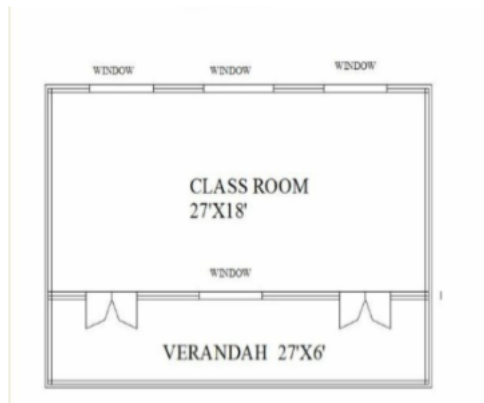

Nazri Naksha

Google Map View

Polling Station Building Front View

ভোটগ্ৰহন কেন্দ্ৰৰ সন্মুখৰ দৃশ্য

Cad View

Key MAP View