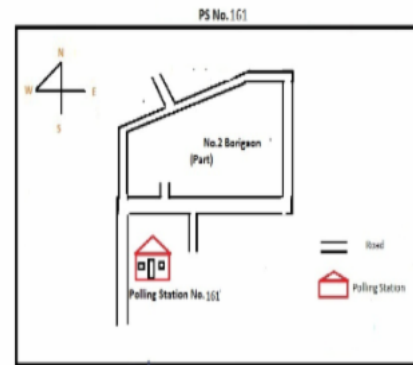

নিৰ্বাচক পঞ্জীয়ন বিষয়াৰ স্বাক্ষৰ

Nazri Naksha

Google Map View

Polling Station Building Front View

ভোটগ্ৰহন কেন্দ্ৰৰ সন্মুখৰ দৃশ্য

Cad View

Key MAP View

1 নাম : বিনি দৈমাৰি পিতাৰ নাম: সমেন দৈমাৰি ঘৰ নং : 1 বয়স : 28 লিঙ্গ : মহিলা	PVJ0142836 ফটো উপলব্ধ	2 নাম : বিনলী দৈমাৰী পিতাৰ নাম: লিশ্ৰাম দৈমাৰী ঘৰ নং : 2 বয়স : 54 লিঙ্গ : মহিলা	LQX1285718 ফটো উপলব্ধ	3 নাম : বিনোদ দৈমাৰী পিতাৰ নাম: লিচিৰাম দৈমাৰী ঘৰ নং : 2 বয়স : 52 লিঙ্গ : পুৰুষ	LQX1285672 ফটো উপলব্ধ
4 নাম : ৰেখা দৈমাৰী স্বামীৰ নাম: বিনোদ দৈমাৰী ঘৰ নং : 2 বয়স : 49 লিঙ্গ : মহিলা	LQX1285683 ফটো উপলব্ধ	5 নাম : নকুল দৈমাৰী পিতাৰ নাম: লিশ্ৰাম দৈমাৰী ঘৰ নং : 2 বয়স : 47 লিঙ্গ : পুৰুষ	LQX1285694 ফটো উপলব্ধ	6 নাম : জিমী দৈমাৰী স্বামীৰ নাম: নকুল দৈমাৰী ঘৰ নং : 2 বয়স : 31 লিঙ্গ : মহিলা	LQX0182428 ফটো উপলব্ধ
7 নাম : নিপৰজিতা দৈমাৰী পিতাৰ নাম: বিনোদ দৈমাৰী ঘৰ নং : 2 বয়স : 21 লিঙ্গ : মহিলা	PVJ0009092 ফটো উপলব্ধ	8 নাম : জিবিভ দৈমাৰী পিতাৰ নাম: চমেন দৈমাৰী ঘৰ নং : 2 বয়স : 23 লিঙ্গ : পুৰুষ	LQX7655301 ফটো উপলব্ধ	9 নাম : প্ৰিতম দৈমাৰী পিতাৰ নাম: বিপুল দৈমাৰী ঘৰ নং : 2 বয়স : 26 লিঙ্গ : পুৰুষ	LQX0239244 ফটো উপলব্ধ
10 নাম : সানিয়া নাৰ্জাৰী দৈমাৰী স্বামীৰ নাম: জিবিভ দৈমাৰী ঘৰ নং : 2 বয়স : 21 লিঙ্গ : মহিলা	PVJ0142828 ফটো উপলব্ধ	11 নাম : চুদেম বড়ো অন্যান্য: বিজলা দৈমাৰী ঘৰ নং : 2 বয়স : 37 লিঙ্গ : পুৰুষ	LQX0316463 ফটো উপলব্ধ	12 নাম : ফিজশ দৈমাৰী পিতাৰ নাম: বিপুল দৈমাৰী ঘৰ নং : 2 বয়স : 21 লিঙ্গ : পুৰুষ	PVJ0120717 ফটো উপলব্ধ
13 নাম : চামেন দৈমাৰী পিতাৰ নাম: আখুলা দৈমাৰী ঘৰ নং : 2 বয়স : 65 লিঙ্গ : পুৰুষ	LQX1285730 ফটো উপলব্ধ	14 নাম : বিপুল দৈমাৰী পিতাৰ নাম: লিশ্ৰাম দৈমাৰী ঘৰ নং : 2 বয়স : 55 লিঙ্গ : পুৰুষ	LQX1285774 ফটো উপলব্ধ	15 নাম : য়িৰীমী দৈমাৰী স্বামীৰ নাম: চামেন দৈমাৰী ঘৰ নং : 2 বয়স : 54 লিঙ্গ : মহিলা	LQX1285741 ফটো উপলব্ধ
16 নাম : বিজলা দৈমাৰী পিতাৰ নাম: চামেন দৈমাৰী ঘৰ নং : 2 বয়স : 40 লিঙ্গ : মহিলা	LQX1285752 ফটো উপলব্ধ	17 নাম : নাছনা দৈমাৰী পিতাৰ নাম: চামেন দৈমাৰী ঘৰ নং : 2 বয়স : 31 লিঙ্গ : মহিলা	LQX1285729 ফটো উপলব্ধ	18 নাম : পূৰ্ণেশ্বৰী দৈমাৰী স্বামীৰ নাম: অতুল দৈমাৰী ঘৰ নং : 3 বয়স : 50 লিঙ্গ : মহিলা	LQX1285796 ফটো উপলব্ধ
19 নাম : ৰেজিয়া দৈমাৰী মাতৃৰ নাম: পূৰ্ণেশ্বৰী দৈমাৰী ঘৰ নং : 3 বয়স : 34 লিঙ্গ : মহিলা	LQX1285809 ফটো উপলব্ধ	20 নাম : ৰুবালী বৰগয়াৰী দৈমাৰী স্বামীৰ নাম: সমখোৰ দৈমাৰী ঘৰ নং : 3 বয়স : 31 লিঙ্গ : মহিলা	PVJ0142810 ফটো উপলব্ধ	21 নাম : চৌমখোৰ দৈমাৰী পিতাৰ নাম: অতুল দৈমাৰী ঘৰ নং : 3 বয়স : 29 লিঙ্গ : পুৰুষ	LQX0204719 ফটো উপলব্ধ
22 নাম : মিহিৰ দৈমাৰী পিতাৰ নাম: অতুল দৈমাৰী ঘৰ নং : 3 বয়স : 27 লিঙ্গ : মহিলা	LQX0204958 ফটো উপলব্ধ	23 নাম : কপাহী দৈমাৰী পিতাৰ নাম: গোপাল দৈমাৰী ঘৰ নং : 8 বয়স : 63 লিঙ্গ : মহিলা	LQX1285843 ফটো উপলব্ধ	24 নাম : প্ৰবীন দৈমাৰী পিতাৰ নাম: গোপাল দৈমাৰী ঘৰ নং : 8 বয়স : 49 লিঙ্গ : পুৰুষ	LQX1285821 ফটো উপলব্ধ
25 নাম : বৰ্ণালী দৈমাৰী স্বামীৰ নাম: প্ৰবীন দৈমাৰী ঘৰ নং : 8 বয়স : 43 লিঙ্গ : মহিলা	LQX1285832 ফটো উপলব্ধ	26 নাম : আৰকেল দৈমাৰী পিতাৰ নাম: প্ৰবীন দৈমাৰী ঘৰ নং : 8 বয়স : 26 লিঙ্গ : পুৰুষ	LQX0317073 ফটো উপলব্ধ	27 নাম : খুচি দৈমাৰী পিতাৰ নাম: প্ৰবীন দৈমাৰী ঘৰ নং : 08 বয়স : 24 লিঙ্গ : মহিলা	LQX0444778 ফটো উপলব্ধ
28 নাম : সঙ্গলৈ দৈমাৰী পিতাৰ নাম: প্ৰেম সিং দৈমাৰী ঘৰ নং : 04 বয়স : 20 লিঙ্গ : পুৰুষ	PVJ0111658 ফটো উপলব্ধ	29 নাম : মিলকা দৈমাৰী পিতাৰ নাম: অমৰসিং দৈমাৰী ঘৰ নং : 08 এ বয়স : 24 লিঙ্গ : মহিলা	LQX0444646 ফটো উপলব্ধ	30 নাম : সুনিতা দৈমাৰী পিতাৰ নাম: অমৰসিং দৈমাৰী ঘৰ নং : 8 বয়স : 27 লিঙ্গ : মহিলা	LQX0126862 ফটো উপলব্ধ