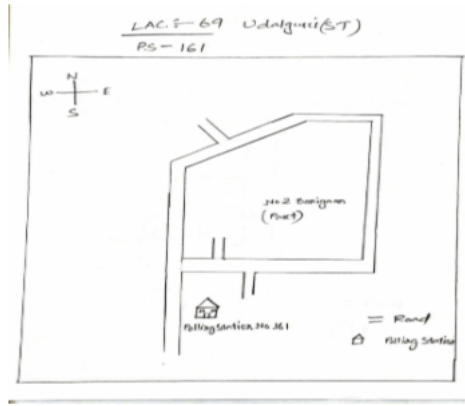

Nazri Naksha