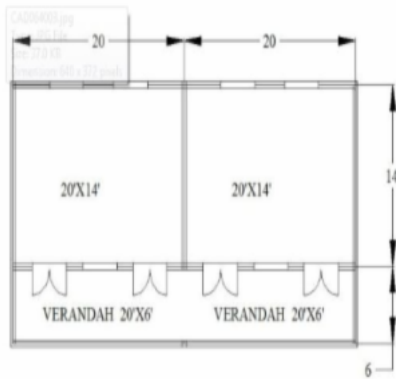

নিৰ্বাচক পঞ্জীয়ন বিষয়াৰ স্বাক্ষৰ

Nazri Naksha

Google Map View

Polling Station Building Front View

ভোটগ্ৰহন কেন্দ্ৰৰ সন্মুখৰ দৃশ্য

Cad View

Key MAP View

1 নাম : বিনি দৈমাৰি পিতাৰ নাম: সমেন দৈমাৰি ঘৰ নং : 1 বয়স : 28 লিঙ্গ : মহিলা	PVJ0142836 ফটো উপলব্ধ	2 নাম : বিনলী দৈমাৰী পিতাৰ নাম: লিশ্ৰাম দৈমাৰী ঘৰ নং : 2 বয়স : 54 লিঙ্গ : মহিলা	LQX1285718 ফটো উপলব্ধ	3 নাম : বিনোদ দৈমাৰী পিতাৰ নাম: লিচিৰাম দৈমাৰী ঘৰ নং : 2 বয়স : 52 লিঙ্গ : পুৰুষ	LQX1285672 ফটো উপলব্ধ
4 নাম : ৰেখা দৈমাৰী স্বামীৰ নাম: বিনোদ দৈমাৰী ঘৰ নং : 2 বয়স : 49 লিঙ্গ : মহিলা	LQX1285683 ফটো উপলব্ধ	5 নাম : নকুল দৈমাৰী পিতাৰ নাম: লিশ্ৰাম দৈমাৰী ঘৰ নং : 2 বয়স : 47 লিঙ্গ : পুৰুষ	LQX1285694 ফটো উপলব্ধ	6 নাম : জিমী দৈমাৰী স্বামীৰ নাম: নকুল দৈমাৰী ঘৰ নং : 2 বয়স : 31 লিঙ্গ : মহিলা	LQX0182428 ফটো উপলব্ধ
7 নাম : নিপৰজিতা দৈমাৰী পিতাৰ নাম: বিনোদ দৈমাৰী ঘৰ নং : 2 বয়স : 21 লিঙ্গ : মহিলা	PVJ0009092 ফটো উপলব্ধ	8 নাম : জিবিভ দৈমাৰী পিতাৰ নাম: চমেন দৈমাৰী ঘৰ নং : 2 বয়স : 23 লিঙ্গ : পুৰুষ	LQX7655301 ফটো উপলব্ধ	9 নাম : প্ৰিতম দৈমাৰী পিতাৰ নাম: বিপুল দৈমাৰী ঘৰ নং : 2 বয়স : 26 লিঙ্গ : পুৰুষ	LQX0239244 ফটো উপলব্ধ
10 নাম : সানিয়া নাৰ্জাৰী দৈমাৰী স্বামীৰ নাম: জিবিভ দৈমাৰী ঘৰ নং : 2 বয়স : 21 লিঙ্গ : মহিলা	PVJ0142828 ফটো উপলব্ধ	11 নাম : চুদেম বড়ো অন্যান্য: বিজলা দৈমাৰী ঘৰ নং : 2 বয়স : 37 লিঙ্গ : পুৰুষ	LQX0316463 ফটো উপলব্ধ	12 নাম : ফিজশ দৈমাৰী পিতাৰ নাম: বিপুল দৈমাৰী ঘৰ নং : 2 বয়স : 21 লিঙ্গ : পুৰুষ	PVJ0120717 ফটো উপলব্ধ
13 নাম : চামেন দৈমাৰী পিতাৰ নাম: আখুলা দৈমাৰী ঘৰ নং : 2 বয়স : 65 লিঙ্গ : পুৰুষ	LQX1285730 ফটো উপলব্ধ	14 নাম : বিপুল দৈমাৰী পিতাৰ নাম: লিশ্ৰাম দৈমাৰী ঘৰ নং : 2 বয়স : 55 লিঙ্গ : পুৰুষ	LQX1285774 ফটো উপলব্ধ	15 নাম : য়িৰীমী দৈমাৰী স্বামীৰ নাম: চামেন দৈমাৰী ঘৰ নং : 2 বয়স : 54 লিঙ্গ : মহিলা	LQX1285741 ফটো উপলব্ধ
16 নাম : বিজলা দৈমাৰী পিতাৰ নাম: চামেন দৈমাৰী ঘৰ নং : 2 বয়স : 40 লিঙ্গ : মহিলা	LQX1285752 ফটো উপলব্ধ	17 নাম : নাছনা দৈমাৰী পিতাৰ নাম: চামেন দৈমাৰী ঘৰ নং : 2 বয়স : 31 লিঙ্গ : মহিলা	LQX1285729 ফটো উপলব্ধ	18 নাম : পূৰ্ণেশ্বৰী দৈমাৰী স্বামীৰ নাম: অতুল দৈমাৰী ঘৰ নং : 3 বয়স : 50 লিঙ্গ : মহিলা	LQX1285796 ফটো উপলব্ধ
19 নাম : ৰেজিয়া দৈমাৰী মাতৃৰ নাম: পূৰ্ণেশ্বৰী দৈমাৰী ঘৰ নং : 3 বয়স : 34 লিঙ্গ : মহিলা	LQX1285809 ফটো উপলব্ধ	20 নাম : ৰুবালী বৰগয়াৰী দৈমাৰী স্বামীৰ নাম: সমখোৰ দৈমাৰী ঘৰ নং : 3 বয়স : 31 লিঙ্গ : মহিলা	PVJ0142810 ফটো উপলব্ধ	21 নাম : চৌমখোৰ দৈমাৰী পিতাৰ নাম: অতুল দৈমাৰী ঘৰ নং : 3 বয়স : 29 লিঙ্গ : পুৰুষ	LQX0204719 ফটো উপলব্ধ
22 নাম : মিহিৰ দৈমাৰী পিতাৰ নাম: অতুল দৈমাৰী ঘৰ নং : 3 বয়স : 27 লিঙ্গ : মহিলা	LQX0204958 ফটো উপলব্ধ	23 নাম : কপাহী দৈমাৰী পিতাৰ নাম: গোপাল দৈমাৰী ঘৰ নং : 8 বয়স : 63 লিঙ্গ : মহিলা	LQX1285843 ফটো উপলব্ধ	24 নাম : প্ৰবীন দৈমাৰী পিতাৰ নাম: গোপাল দৈমাৰী ঘৰ নং : 8 বয়স : 49 লিঙ্গ : পুৰুষ	LQX1285821 ফটো উপলব্ধ
25 নাম : বৰ্ণালী দৈমাৰী স্বামীৰ নাম: প্ৰবীন দৈমাৰী ঘৰ নং : 8 বয়স : 43 লিঙ্গ : মহিলা	LQX1285832 ফটো উপলব্ধ	26 নাম : আৰকেল দৈমাৰী পিতাৰ নাম: প্ৰবীন দৈমাৰী ঘৰ নং : 8 বয়স : 26 লিঙ্গ : পুৰুষ	LQX0317073 ফটো উপলব্ধ	27 নাম : খুচি দৈমাৰী পিতাৰ নাম: প্ৰবীন দৈমাৰী ঘৰ নং : 08 বয়স : 24 লিঙ্গ : মহিলা	LQX0444778 ফটো উপলব্ধ
28 নাম : সঙ্গলৈ দৈমাৰী পিতাৰ নাম: প্ৰেম সিং দৈমাৰী ঘৰ নং : 04 বয়স : 20 লিঙ্গ : পুৰুষ	PVJ0111658 ফটো উপলব্ধ	29 নাম : মিলকা দৈমাৰী পিতাৰ নাম: অমৰসিং দৈমাৰী ঘৰ নং : 08 এ বয়স : 24 লিঙ্গ : মহিলা	LQX0444646 ফটো উপলব্ধ	30 নাম : সুনিতা দৈমাৰী পিতাৰ নাম: অমৰসিং দৈমাৰী ঘৰ নং : 8 বয়স : 27 লিঙ্গ : মহিলা	LQX0126862 ফটো উপলব্ধ