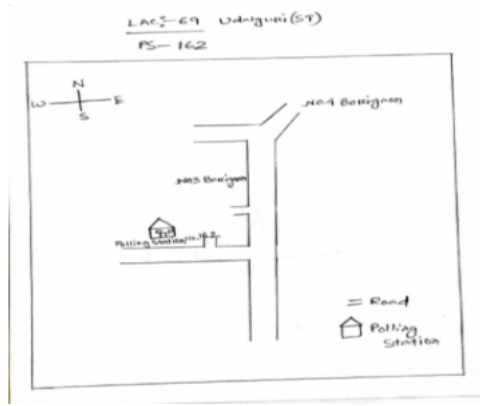

Nazri Naksha