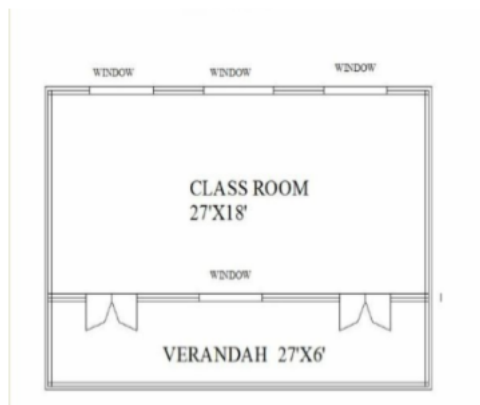

নিৰ্বাচক পঞ্জীয়ন বিষয়াৰ স্বাক্ষৰ

Nazri Naksha

Google Map View

Polling Station Building Front View

ভোটগ্ৰন্থ কেন্দ্ৰৰ সন্মুখৰ দৃশ্য

Cad View

Key MAP View

1 নাম : প্রজীত দৈমাৰী পিতাৰ নাম: চিমন দৈমাৰী ঘৰ নং : ৬ বয়স : 29 লিঙ্গ : পুৰুষ	LQX0480442 ফটো উপলব্ধ	2 নাম : চান্দমৈ দৈমাৰী পিতাৰ নাম: নগিন দৈমাৰী ঘৰ নং : ৭ বয়স : 25 লিঙ্গ : মহিলা	LQX0372912 ফটো উপলব্ধ	3 নাম : হুচনা দৈমাৰী পিতাৰ নাম: তিৰুচ দৈমাৰী ঘৰ নং : ৭ ক বয়স : 25 লিঙ্গ : মহিলা	LQX0478289 ফটো উপলব্ধ
4 নাম : ইজিৰি দৈমাৰী পিতাৰ নাম: তিৰুচ দৈমাৰী ঘৰ নং : ৭ ক বয়স : 24 লিঙ্গ : মহিলা	LQX0478412 ফটো উপলব্ধ	5 নাম : বিলিফাং দৈমাৰী পিতাৰ নাম: পিটৰ দৈমাৰী ঘৰ নং : 7 গ বয়স : 26 লিঙ্গ : পুৰুষ	LQX0252304 ফটো উপলব্ধ	6 নাম : মিৰিয়ম দৈমাৰী পিতাৰ নাম: কমল দৈমাৰী ঘৰ নং : ০৯ বয়স : 28 লিঙ্গ : মহিলা	LQX0267146 ফটো উপলব্ধ
7 নাম : পিংকি দৈমাৰী পিতাৰ নাম: কমল দৈমাৰী ঘৰ নং : ০৯ বয়স : 27 লিঙ্গ : মহিলা	LQX0267369 ফটো উপলব্ধ	8 নাম : ফেলীচিতি দৈমাৰী পিতাৰ নাম: বমেন দৈমাৰী ঘৰ নং : ১০ বয়স : 28 লিঙ্গ : মহিলা	LQX0139048 ফটো উপলব্ধ	9 নাম : বিজয়েচে দৈমাৰী পিতাৰ নাম: বমেন দৈমাৰী ঘৰ নং : 10 বয়স : 27 লিঙ্গ : পুৰুষ	LQX0309955 ফটো উপলব্ধ
10 নাম : হেবল দৈমাৰী পিতাৰ নাম: খানা দৈমাৰী ঘৰ নং : ২৮ বয়স : 61 লিঙ্গ : পুৰুষ	LQX1295701 ফটো উপলব্ধ	11 নাম : গান্ধৰী দৈমাৰী স্বামীৰ নাম: হেবল দৈমাৰী ঘৰ নং : ২৮ বয়স : 55 লিঙ্গ : মহিলা	LQX1295712 ফটো উপলব্ধ	12 নাম : জোচি দৈমাৰী স্বামীৰ নাম: অলুট দৈমাৰী ঘৰ নং : 53 আ বয়স : 28 লিঙ্গ : মহিলা	LQX0146845 ফটো উপলব্ধ
#2 13 নাম : বিমজি দৈমাৰী পিতাৰ নাম: জিহিঙ্কেল দৈমাৰী ঘৰ নং : ৫৫ বয়স : 21 লিঙ্গ : মহিলা	LQX0455733 ফটো উপলব্ধ	14 নাম : অঞ্জলী দৈমাৰী স্বামীৰ নাম: বিপুল দৈমাৰী ঘৰ নং : ৬৭ বয়স : 33 লিঙ্গ : মহিলা	LQX0455865 ফটো উপলব্ধ	15 নাম : বাজদীপ দৈমাৰী পিতাৰ নাম: পুনিৰাম দৈমাৰী ঘৰ নং : ৬৮ বয়স : 25 লিঙ্গ : পুৰুষ	LQX0372953 ফটো উপলব্ধ
16 নাম : পন্তি বসুমতাৰী পিতাৰ নাম: চাঁওতাল বসুমতাৰি ঘৰ নং : 91 আ বয়স : 47 লিঙ্গ : মহিলা	PVJ0097121 ফটো উপলব্ধ	17 নাম : হৰেন দৈমাৰী পিতাৰ নাম: দেবাৰ দৈমাৰী ঘৰ নং : ৯৪ বয়স : 55 লিঙ্গ : পুৰুষ	LQX7694748 ফটো উপলব্ধ	18 নাম : সঞ্জিত দৈমাৰী পিতাৰ নাম: ববিন দৈমাৰী ঘৰ নং : ৯৪ বয়স : 29 লিঙ্গ : পুৰুষ	LQX0270298 ফটো উপলব্ধ
19 নাম : অজলি দৈমাৰী পিতাৰ নাম: ববিন দৈমাৰী ঘৰ নং : ৯৪ বয়স : 27 লিঙ্গ : মহিলা	LQX0180380 ফটো উপলব্ধ	20 নাম : ববিন দৈমাৰী পিতাৰ নাম: দাইবৰ দৈমাৰী ঘৰ নং : ৯৪ ক বয়স : 52 লিঙ্গ : পুৰুষ	LQX1294582 ফটো উপলব্ধ	21 নাম : মালতী দৈমাৰী স্বামীৰ নাম: ববিন দৈমাৰী ঘৰ নং : ৯৪ ক বয়স : 46 লিঙ্গ : মহিলা	LQX1294593 ফটো উপলব্ধ
22 নাম : গালী দৈমাৰী স্বামীৰ নাম: নৰেন দৈমাৰী ঘৰ নং : ৯৫ বয়স : 53 লিঙ্গ : মহিলা	LQX1294617 ফটো উপলব্ধ	23 নাম : প্রকাশ দৈমাৰী পিতাৰ নাম: নৰেন দৈমাৰী ঘৰ নং : ৯৫ বয়স : 31 লিঙ্গ : পুৰুষ	LQX1298982 ফটো উপলব্ধ	24 নাম : চালমী দৈমাৰী পিতাৰ নাম: নৰেন দৈমাৰী ঘৰ নং : ৯৫ বয়স : 29 লিঙ্গ : মহিলা	LQX0136390 ফটো উপলব্ধ
25 নাম : নকেশ দৈমাৰী পিতাৰ নাম: নৰেন দৈমাৰী ঘৰ নং : ৯৫ বয়স : 26 লিঙ্গ : পুৰুষ	LQX0252205 ফটো উপলব্ধ	26 নাম : পূৰ্ণ দৈমাৰী পিতাৰ নাম: গাজাও দৈমাৰী ঘৰ নং : ৯৬ বয়স : 54 লিঙ্গ : পুৰুষ	LQX1294640 ফটো উপলব্ধ	27 নাম : দিলীপ দৈমাৰী পিতাৰ নাম: গাজাও দৈমাৰী ঘৰ নং : ৯৬ বয়স : 53 লিঙ্গ : পুৰুষ	LQX1294662 ফটো উপলব্ধ
28 নাম : অৰ্চনা দৈমাৰী স্বামীৰ নাম: পূৰ্ণ দৈমাৰী ঘৰ নং : ৯৬ বয়স : 51 লিঙ্গ : মহিলা	LQX1294651 ফটো উপলব্ধ	29 নাম : মঙ্গলসিং দৈমাৰী পিতাৰ নাম: গাজাও দৈমাৰী ঘৰ নং : ৯৬ বয়স : 48 লিঙ্গ : পুৰুষ	LQX1294673 ফটো উপলব্ধ	30 নাম : জুলি দৈমাৰী স্বামীৰ নাম: দিলীপ দৈমাৰী ঘৰ নং : ৯৬ বয়স : 47 লিঙ্গ : মহিলা	LQX1627390 ফটো উপলব্ধ