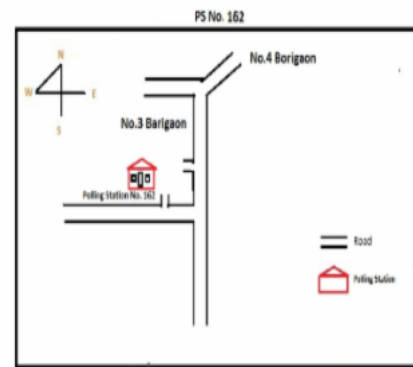

Key MAP View