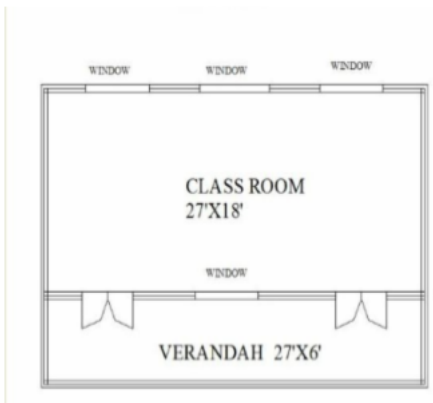

নিৰ্বাচক পঞ্জীয়ন বিষয়াৰ স্বাক্ষৰ

Nazri Naksha

Google Map View

Polling Station Building Front View

ভোটগ্ৰহন কেন্দ্ৰৰ সন্মুখৰ দৃশ্য

Cad View

Key MAP View

1 নাম : ভাগীৰথী দেবী স্বামীৰ নাম: ধনৰাজ মহন্ত ঘৰ নং : 3 বয়স : 62 লিঙ্গ : মহিলা	LQX1226900 ফটো উপলব্ধ	2 নাম : ডিক বাহাদুৰ মহন্ত পিতাৰ নাম: ধনৰাজ মহন্ত ঘৰ নং : 3 বয়স : 42 লিঙ্গ : পুৰুষ	LQX1226911 ফটো উপলব্ধ	3 নাম : দিলীপ মহন্ত পিতাৰ নাম: ধনৰাজ মহন্ত ঘৰ নং : 3 বয়স : 40 লিঙ্গ : পুৰুষ	LQX1226922 ফটো উপলব্ধ
4 নাম : হৰিমায়া দেবী স্বামীৰ নাম: দিক প্ৰসাদ মহন্ত ঘৰ নং : 3 বয়স : 39 লিঙ্গ : মহিলা	LQX1226944 ফটো উপলব্ধ	5 নাম : মনোজ কুমাৰ মহন্ত পিতাৰ নাম: ধনৰাজ মহন্ত ঘৰ নং : 3 বয়স : 38 লিঙ্গ : পুৰুষ	LQX1226933 ফটো উপলব্ধ	6 নাম : লীলামায়া মহন্ত স্বামীৰ নাম: কৰ্ণ বাহাদুৰ মহন্ত ঘৰ নং : 8 বয়স : 68 লিঙ্গ : মহিলা	LQX1226955 ফটো উপলব্ধ
7 নাম : বিষ্ণু মহন্ত পিতাৰ নাম: কৰ্ণ বাহাদুৰ মহন্ত ঘৰ নং : 8 বয়স : 53 লিঙ্গ : পুৰুষ	LQX1226966 ফটো উপলব্ধ	8 নাম : দণ্ডুৰাম মহন্ত পিতাৰ নাম: কৰ্ণ বাহাদুৰ মহন্ত ঘৰ নং : 8 বয়স : 42 লিঙ্গ : পুৰুষ	LQX1226977 ফটো উপলব্ধ	9 নাম : যুবৰাজ মহন্ত পিতাৰ নাম: বিষ্ণু মহন্ত ঘৰ নং : 8 বয়স : 24 লিঙ্গ : পুৰুষ	LQX0477323 ফটো উপলব্ধ
10 নাম : সুশীলা দেবী স্বামীৰ নাম: কমল মহন্ত ঘৰ নং : 5 বয়স : 52 লিঙ্গ : মহিলা	LQX1226999 ফটো উপলব্ধ	11 নাম : ভোজ ৰাজ মহন্ত মাতৃৰ নাম: সুশীলা দেবী ঘৰ নং : 5 বয়স : 37 লিঙ্গ : পুৰুষ	LQX1227005 ফটো উপলব্ধ	12 নাম : মন প্ৰসাদ মহন্ত মাতৃৰ নাম: সুশীলা দেবী ঘৰ নং : 5 বয়স : 34 লিঙ্গ : পুৰুষ	LQX1624539 ফটো উপলব্ধ
13 নাম : হীৰা বনিয়া পিতাৰ নাম: টংক বনিয়া ঘৰ নং : 5 বয়স : 25 লিঙ্গ : মহিলা	LQX0547901 ফটো উপলব্ধ	14 নাম : তাৰা মহন্ত পিতাৰ নাম: ধনপুৰী মহন্ত ঘৰ নং : 9 বয়স : 56 লিঙ্গ : পুৰুষ	LQX1227016 ফটো উপলব্ধ	15 নাম : তিলমায়া দেবী স্বামীৰ নাম: তাৰা মহন্ত ঘৰ নং : 9 বয়স : 51 লিঙ্গ : মহিলা	LQX1227027 ফটো উপলব্ধ
16 নাম : অশোক মহন্ত পিতাৰ নাম: তাৰা মহন্ত ঘৰ নং : 9 বয়স : 36 লিঙ্গ : পুৰুষ	LQX1227038 ফটো উপলব্ধ	17 নাম : নীল প্ৰসাদ মহন্ত পিতাৰ নাম: তাৰা প্ৰসাদ মহন্ত ঘৰ নং : 9 বয়স : 33 লিঙ্গ : পুৰুষ	LQX1625032 ফটো উপলব্ধ	18 নাম : স্পনা মহন্ত স্বামীৰ নাম: অশোক মহন্ত ঘৰ নং : 9 বয়স : 28 লিঙ্গ : মহিলা	LQX0170191 ফটো উপলব্ধ
19 নাম : টিকু পুৰী স্বামীৰ নাম: নীল প্ৰসাদ মহন্ত ঘৰ নং : 9 বয়স : 26 লিঙ্গ : মহিলা	LQX1133099 ফটো উপলব্ধ	20 নাম : হিমা দেবী স্বামীৰ নাম: দিল্লীৰাম মহন্ত ঘৰ নং : 8 বয়স : 49 লিঙ্গ : মহিলা	LQX1227061 ফটো উপলব্ধ	21 নাম : ঘনশ্যাম মহন্ত পিতাৰ নাম: দিল্লীৰাম মহন্ত ঘৰ নং : 8 বয়স : 35 লিঙ্গ : পুৰুষ	LQX1227072 ফটো উপলব্ধ
22 নাম : যুবৰাজ মহন্ত পিতাৰ নাম: দিল্লীৰাম মহন্ত ঘৰ নং : 8 বয়স : 29 লিঙ্গ : পুৰুষ	LQX0204222 ফটো উপলব্ধ	23 নাম : তুলাচা দেবী স্বামীৰ নাম: ঘন শ্যাম মহন্ত ঘৰ নং : 29 বয়স : 29 লিঙ্গ : মহিলা	LQX0557058 ফটো উপলব্ধ	D 24 নাম : উমা দেবী স্বামীৰ নাম: নেত্ৰ প্ৰসাদ মহন্ত ঘৰ নং : 9 বয়স : 51 লিঙ্গ : মহিলা	LQX1227094 ফটো উপলব্ধ
25 নাম : চুনিতা মহন্ত পিতাৰ নাম: নেত্ৰ মহন্ত ঘৰ নং : 9 বয়স : 29 লিঙ্গ : মহিলা	LQX0175554 ফটো উপলব্ধ	26 নাম : দিপক মহন্ত পিতাৰ নাম: নেত্ৰ মহন্ত ঘৰ নং : 09 বয়স : 23 লিঙ্গ : পুৰুষ	LQX0538058 ফটো উপলব্ধ	27 নাম : বিৰু কিষাণ পিতাৰ নাম: মণ্ডল কিষাণ ঘৰ নং : 12 বয়স : 36 লিঙ্গ : পুৰুষ	LQX1624722 ফটো উপলব্ধ
28 নাম : টিৰল কিচান পিতাৰ নাম: মদন কিষাণ ঘৰ নং : 12 বয়স : 36 লিঙ্গ : পুৰুষ	LQX1624788 ফটো উপলব্ধ	29 নাম : পুন্দী কিষাণ পিতাৰ নাম: তুৰিয়া কিষাণ ঘৰ নং : 12 বয়স : 34 লিঙ্গ : মহিলা	LQX1624686 ফটো উপলব্ধ	30 নাম : আমখী কিচান পিতাৰ নাম: মণ্ডল কিচান ঘৰ নং : 12 বয়স : 30 লিঙ্গ : মহিলা	LQX1624846 ফটো উপলব্ধ