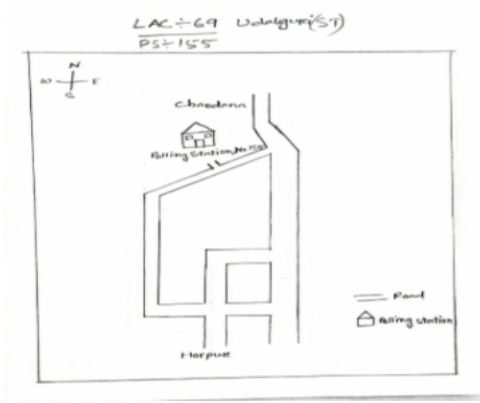

Nazri Naksha