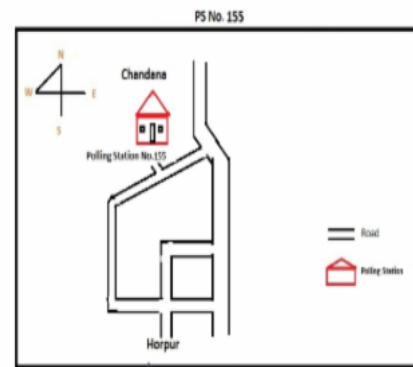

নিৰ্বাচক পঞ্জীয়ন বিষয়াৰ স্বাক্ষৰ

Nazri Naksha

Google Map View

Polling Station Building Front View

ভোটগ্ৰহন কেন্দ্ৰৰ সন্মুখৰ দৃশ্য

Cad View

Key MAP View

1 নাম : ভাগীৰথী দেবী স্বামীৰ নাম: ধনৰাজ মহন্ত ঘৰ নং : 3 বয়স : 62 লিঙ্গ : মহিলা	LQX1226900 ফটো উপলব্ধ	2 নাম : ডিক বাহাদুৰ মহন্ত পিতাৰ নাম: ধনৰাজ মহন্ত ঘৰ নং : 3 বয়স : 42 লিঙ্গ : পুৰুষ	LQX1226911 ফটো উপলব্ধ	3 নাম : দিলীপ মহন্ত পিতাৰ নাম: ধনৰাজ মহন্ত ঘৰ নং : 3 বয়স : 40 লিঙ্গ : পুৰুষ	LQX1226922 ফটো উপলব্ধ
4 নাম : হৰিমায়া দেবী স্বামীৰ নাম: দিক প্ৰসাদ মহন্ত ঘৰ নং : 3 বয়স : 39 লিঙ্গ : মহিলা	LQX1226944 ফটো উপলব্ধ	5 নাম : মনোজ কুমাৰ মহন্ত পিতাৰ নাম: ধনৰাজ মহন্ত ঘৰ নং : 3 বয়স : 38 লিঙ্গ : পুৰুষ	LQX1226933 ফটো উপলব্ধ	6 নাম : লীলামায়া মহন্ত স্বামীৰ নাম: কৰ্ণ বাহাদুৰ মহন্ত ঘৰ নং : 8 বয়স : 68 লিঙ্গ : মহিলা	LQX1226955 ফটো উপলব্ধ
7 নাম : বিষ্ণু মহন্ত পিতাৰ নাম: কৰ্ণ বাহাদুৰ মহন্ত ঘৰ নং : 8 বয়স : 53 লিঙ্গ : পুৰুষ	LQX1226966 ফটো উপলব্ধ	8 নাম : দণ্ডুৰাম মহন্ত পিতাৰ নাম: কৰ্ণ বাহাদুৰ মহন্ত ঘৰ নং : 8 বয়স : 42 লিঙ্গ : পুৰুষ	LQX1226977 ফটো উপলব্ধ	9 নাম : যুবৰাজ মহন্ত পিতাৰ নাম: বিষ্ণু মহন্ত ঘৰ নং : 8 বয়স : 24 লিঙ্গ : পুৰুষ	LQX0477323 ফটো উপলব্ধ
10 নাম : সুশীলা দেবী স্বামীৰ নাম: কমল মহন্ত ঘৰ নং : 5 বয়স : 52 লিঙ্গ : মহিলা	LQX1226999 ফটো উপলব্ধ	11 নাম : ভোজ ৰাজ মহন্ত মাতৃৰ নাম: সুশীলা দেবী ঘৰ নং : 5 বয়স : 37 লিঙ্গ : পুৰুষ	LQX1227005 ফটো উপলব্ধ	12 নাম : মন প্ৰসাদ মহন্ত মাতৃৰ নাম: সুশীলা দেবী ঘৰ নং : 5 বয়স : 34 লিঙ্গ : পুৰুষ	LQX1624539 ফটো উপলব্ধ
13 নাম : হীৰা বনিয়া পিতাৰ নাম: টংক বনিয়া ঘৰ নং : 5 বয়স : 25 লিঙ্গ : মহিলা	LQX0547901 ফটো উপলব্ধ	14 নাম : তাৰা মহন্ত পিতাৰ নাম: ধনপুৰী মহন্ত ঘৰ নং : 9 বয়স : 56 লিঙ্গ : পুৰুষ	LQX1227016 ফটো উপলব্ধ	15 নাম : তিলমায়া দেবী স্বামীৰ নাম: তাৰা মহন্ত ঘৰ নং : 9 বয়স : 51 লিঙ্গ : মহিলা	LQX1227027 ফটো উপলব্ধ
16 নাম : অশোক মহন্ত পিতাৰ নাম: তাৰা মহন্ত ঘৰ নং : 9 বয়স : 36 লিঙ্গ : পুৰুষ	LQX1227038 ফটো উপলব্ধ	17 নাম : নীল প্ৰসাদ মহন্ত পিতাৰ নাম: তাৰা প্ৰসাদ মহন্ত ঘৰ নং : 9 বয়স : 33 লিঙ্গ : পুৰুষ	LQX1625032 ফটো উপলব্ধ	18 নাম : স্পনা মহন্ত স্বামীৰ নাম: অশোক মহন্ত ঘৰ নং : 9 বয়স : 28 লিঙ্গ : মহিলা	LQX0170191 ফটো উপলব্ধ
19 নাম : টিকু পুৰী স্বামীৰ নাম: নীল প্ৰসাদ মহন্ত ঘৰ নং : 9 বয়স : 26 লিঙ্গ : মহিলা	LQX1133099 ফটো উপলব্ধ	20 নাম : হিমা দেবী স্বামীৰ নাম: দিল্লীৰাম মহন্ত ঘৰ নং : 8 বয়স : 49 লিঙ্গ : মহিলা	LQX1227061 ফটো উপলব্ধ	21 নাম : ঘনশ্যাম মহন্ত পিতাৰ নাম: দিল্লীৰাম মহন্ত ঘৰ নং : 8 বয়স : 35 লিঙ্গ : পুৰুষ	LQX1227072 ফটো উপলব্ধ
22 নাম : যুবৰাজ মহন্ত পিতাৰ নাম: দিল্লীৰাম মহন্ত ঘৰ নং : 8 বয়স : 29 লিঙ্গ : পুৰুষ	LQX0204222 ফটো উপলব্ধ	23 নাম : তুলাচা দেবী স্বামীৰ নাম: ঘন শ্যাম মহন্ত ঘৰ নং : 29 বয়স : 29 লিঙ্গ : মহিলা	LQX0557058 ফটো উপলব্ধ	D 24 নাম : উমা দেবী স্বামীৰ নাম: নেত্ৰ প্ৰসাদ মহন্ত ঘৰ নং : 9 বয়স : 51 লিঙ্গ : মহিলা	LQX1227094 ফটো উপলব্ধ
25 নাম : চুনিতা মহন্ত পিতাৰ নাম: নেত্ৰ মহন্ত ঘৰ নং : 9 বয়স : 29 লিঙ্গ : মহিলা	LQX0175554 ফটো উপলব্ধ	26 নাম : দিপক মহন্ত পিতাৰ নাম: নেত্ৰ মহন্ত ঘৰ নং : 09 বয়স : 23 লিঙ্গ : পুৰুষ	LQX0538058 ফটো উপলব্ধ	27 নাম : বিৰু কিষাণ পিতাৰ নাম: মণ্ডল কিষাণ ঘৰ নং : 12 বয়স : 36 লিঙ্গ : পুৰুষ	LQX1624722 ফটো উপলব্ধ
28 নাম : টিৰল কিচান পিতাৰ নাম: মদন কিষাণ ঘৰ নং : 12 বয়স : 36 লিঙ্গ : পুৰুষ	LQX1624788 ফটো উপলব্ধ	29 নাম : পুন্দী কিষাণ পিতাৰ নাম: তুৰিয়া কিষাণ ঘৰ নং : 12 বয়স : 34 লিঙ্গ : মহিলা	LQX1624686 ফটো উপলব্ধ	30 নাম : আমখী কিচান পিতাৰ নাম: মণ্ডল কিচান ঘৰ নং : 12 বয়স : 30 লিঙ্গ : মহিলা	LQX1624846 ফটো উপলব্ধ