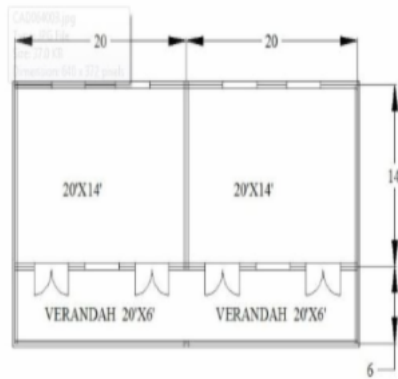

নিৰ্বাচক পঞ্জীয়ন বিষয়াৰ স্বাক্ষৰ

Nazri Naksha

Google Map View

Polling Station Building Front View

ভোটগ্ৰহন কেন্দ্ৰৰ সন্মুখৰ দৃশ্য

Cad View

Key MAP View

1 নাম : দেবেন দৈমাৰী পিতাৰ নাম: মঙ্গল দৈমাৰী ঘৰ নং : ১ বয়স : 70 লিঙ্গ : পুৰুষ	LQX1364563 ফটো উপলব্ধ	2 নাম : থেফালী দৈমাৰী স্বামীৰ নাম: দেবেন দৈমাৰী ঘৰ নং : ১ বয়স : 65 লিঙ্গ : মহিলা	LQX1364574 ফটো উপলব্ধ	3 নাম : সবিতা দৈমাৰী পিতাৰ নাম: দেবেন দৈমাৰী ঘৰ নং : ১ বয়স : 38 লিঙ্গ : মহিলা	LQX1364596 ফটো উপলব্ধ
4 নাম : যিচয় দৈমাৰী পিতাৰ নাম: দেবেন দৈমাৰী ঘৰ নং : ১ বয়স : 33 লিঙ্গ : পুৰুষ	LQX1364609 ফটো উপলব্ধ	5 নাম : প্রভাতি সৰকাৰ স্বামীৰ নাম: চিত্তা সৰকাৰ ঘৰ নং : ০০১ বয়স : 30 লিঙ্গ : মহিলা	LQX0459784 ফটো উপলব্ধ	6 নাম : বঙ্গুন দৈমাৰি পিতাৰ নাম: দেবেন দৈমাৰি ঘৰ নং : ০১ বয়স : 27 লিঙ্গ : পুৰুষ	LQX0289900 ফটো উপলব্ধ
7 নাম : অনুপা দৈমাৰি পিতাৰ নাম: দেবেন দৈমাৰি ঘৰ নং : ০১ বয়স : 27 লিঙ্গ : মহিলা	LQX0289934 ফটো উপলব্ধ	8 নাম : বমেন দৈমাৰী পিতাৰ নাম: মঙ্গল দৈমাৰী ঘৰ নং : ২ বয়স : 65 লিঙ্গ : পুৰুষ	LQX1364632 ফটো উপলব্ধ	9 নাম : অজিত দৈমাৰী পিতাৰ নাম: মঙ্গল দৈমাৰী ঘৰ নং : ২ বয়স : 62 লিঙ্গ : পুৰুষ	LQX1364654 ফটো উপলব্ধ
10 নাম : আৰতি দৈমাৰী স্বামীৰ নাম: বমেন দৈমাৰী ঘৰ নং : ২ বয়স : 60 লিঙ্গ : মহিলা	LQX1364643 ফটো উপলব্ধ	11 নাম : বিমল দৈমাৰী পিতাৰ নাম: মঙ্গল দৈমাৰী ঘৰ নং : ২ বয়স : 57 লিঙ্গ : পুৰুষ	LQX1364665 ফটো উপলব্ধ	12 নাম : অঞ্জিমা দৈমাৰী স্বামীৰ নাম: অজিত দৈমাৰী ঘৰ নং : ২ বয়স : 40 লিঙ্গ : মহিলা	LQX1364687 ফটো উপলব্ধ
13 নাম : প্রতিভা দৈমাৰি স্বামীৰ নাম: বিমল দৈমাৰি ঘৰ নং : ২ বয়স : 39 লিঙ্গ : মহিলা	LQX1364676 ফটো উপলব্ধ	E 14 নাম : বাহুল দৈমাৰী পিতাৰ নাম: বমেন দৈমাৰী ঘৰ নং : ২ বয়স : 28 লিঙ্গ : পুৰুষ	LQX0431577 ফটো উপলব্ধ	15 নাম : টেৰেচা দৈমাৰী পিতাৰ নাম: বমেন দৈমাৰী ঘৰ নং : ২ বয়স : 27 লিঙ্গ : মহিলা	LQX0429498 ফটো উপলব্ধ
16 নাম : ৰাজ দৈমাৰী পিতাৰ নাম: বমেন দৈমাৰী ঘৰ নং : ২ বয়স : 26 লিঙ্গ : পুৰুষ	LQX0429506 ফটো উপলব্ধ	E 17 নাম : ৰবিন দৈমাৰী পিতাৰ নাম: খালী দৈমাৰী ঘৰ নং : ৩ বয়স : 65 লিঙ্গ : পুৰুষ	LQX1364698 ফটো উপলব্ধ	18 নাম : জৰী দৈমাৰী স্বামীৰ নাম: ফিলিপ দৈমাৰী ঘৰ নং : ০৩ বয়স : 41 লিঙ্গ : মহিলা	LQX1137785 ফটো উপলব্ধ
19 নাম : বিজয় দৈমাৰী পিতাৰ নাম: ৰবিন দৈমাৰী ঘৰ নং : ৩ বয়স : 40 লিঙ্গ : পুৰুষ	LQX1364701 ফটো উপলব্ধ	20 নাম : ফিলিপ দৈমাৰী পিতাৰ নাম: ৰবিন দৈমাৰী ঘৰ নং : ৩ বয়স : 38 লিঙ্গ : পুৰুষ	LQX1364712 ফটো উপলব্ধ	21 নাম : জুন দৈমাৰী স্বামীৰ নাম: বিজয় দৈমাৰী ঘৰ নং : ৩ বয়স : 30 লিঙ্গ : মহিলা	LQX0009661 ফটো উপলব্ধ
22 নাম : লক্ষীৰাম মাৰ্ভি পিতাৰ নাম: গোবিন্দ মাৰ্ভি ঘৰ নং : ০৩ বয়স : 26 লিঙ্গ : পুৰুষ	PVJ0122614 ফটো উপলব্ধ	E 23 নাম : জাৱা দৈমাৰী পিতাৰ নাম: গান্দুৰা দৈমাৰী ঘৰ নং : ৪ বয়স : 80 লিঙ্গ : পুৰুষ	LQX1364723 ফটো উপলব্ধ	24 নাম : জুয়েল দৈমাৰী পিতাৰ নাম: গান্দুৰা দৈমাৰী ঘৰ নং : ৪ বয়স : 61 লিঙ্গ : পুৰুষ	LQX1364767 ফটো উপলব্ধ
25 নাম : বিনদাই দৈমাৰী পিতাৰ নাম: জাৱা দৈমাৰী ঘৰ নং : ৪ বয়স : 47 লিঙ্গ : পুৰুষ	LQX1364756 ফটো উপলব্ধ	26 নাম : জিৰনী দৈমাৰী পিতাৰ নাম: জাৱা দৈমাৰী ঘৰ নং : ৪ বয়স : 45 লিঙ্গ : মহিলা	LQX1364745 ফটো উপলব্ধ	27 নাম : জয়ন্তী দৈমাৰী স্বামীৰ নাম: লাবন দৈমাৰী ঘৰ নং : ৫ বয়স : 80 লিঙ্গ : মহিলা	LQX1364778 ফটো উপলব্ধ
28 নাম : জোনাথন দৈমাৰী পিতাৰ নাম: লাবন দৈমাৰী ঘৰ নং : ৫ বয়স : 50 লিঙ্গ : পুৰুষ	LQX1364789 ফটো উপলব্ধ	29 নাম : বিউটি দৈমাৰী পিতাৰ নাম: জোনাথন দৈমাৰী ঘৰ নং : ৫ বয়স : 23 লিঙ্গ : মহিলা	PVJ0003715 ফটো উপলব্ধ	30 নাম : পিংকু দৈমাৰী পিতাৰ নাম: জোনাথন দৈমাৰী ঘৰ নং : ৫ বয়স : 21 লিঙ্গ : পুৰুষ	PVJ0003731 ফটো উপলব্ধ