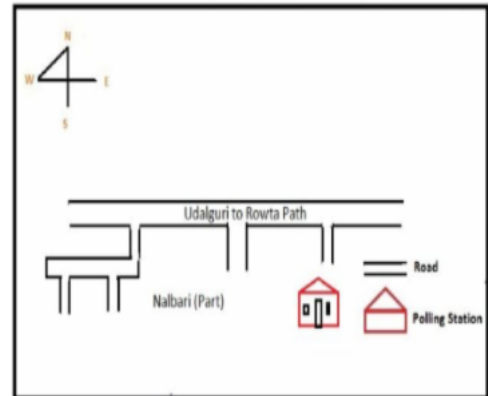

নিৰ্বাচক পঞ্জীয়ন বিষয়াৰ স্বাক্ষৰ

Nazri Naksha

Google Map View

Polling Station Building Front View

ভোটগ্ৰহন কেন্দ্ৰৰ সন্মুখৰ দৃশ্য

Cad View

Key MAP View

1 নাম : দেবেন দৈমাৰী পিতাৰ নাম: মঙ্গল দৈমাৰী ঘৰ নং : ১ বয়স : 70 লিঙ্গ : পুৰুষ	LQX1364563 ফটো উপলব্ধ	2 নাম : থেফালী দৈমাৰী স্বামীৰ নাম: দেবেন দৈমাৰী ঘৰ নং : ১ বয়স : 65 লিঙ্গ : মহিলা	LQX1364574 ফটো উপলব্ধ	3 নাম : সবিতা দৈমাৰী পিতাৰ নাম: দেবেন দৈমাৰী ঘৰ নং : ১ বয়স : 38 লিঙ্গ : মহিলা	LQX1364596 ফটো উপলব্ধ
4 নাম : যিচয় দৈমাৰী পিতাৰ নাম: দেবেন দৈমাৰী ঘৰ নং : ১ বয়স : 33 লিঙ্গ : পুৰুষ	LQX1364609 ফটো উপলব্ধ	5 নাম : প্রভাতি সৰকাৰ স্বামীৰ নাম: চিত্তা সৰকাৰ ঘৰ নং : ০০১ বয়স : 30 লিঙ্গ : মহিলা	LQX0459784 ফটো উপলব্ধ	6 নাম : বঙ্গুন দৈমাৰি পিতাৰ নাম: দেবেন দৈমাৰি ঘৰ নং : ০১ বয়স : 27 লিঙ্গ : পুৰুষ	LQX0289900 ফটো উপলব্ধ
7 নাম : অনুপা দৈমাৰি পিতাৰ নাম: দেবেন দৈমাৰি ঘৰ নং : ০১ বয়স : 27 লিঙ্গ : মহিলা	LQX0289934 ফটো উপলব্ধ	8 নাম : বমেন দৈমাৰী পিতাৰ নাম: মঙ্গল দৈমাৰী ঘৰ নং : ২ বয়স : 65 লিঙ্গ : পুৰুষ	LQX1364632 ফটো উপলব্ধ	9 নাম : অজিত দৈমাৰী পিতাৰ নাম: মঙ্গল দৈমাৰী ঘৰ নং : ২ বয়স : 62 লিঙ্গ : পুৰুষ	LQX1364654 ফটো উপলব্ধ
10 নাম : আৰতি দৈমাৰী স্বামীৰ নাম: বমেন দৈমাৰী ঘৰ নং : ২ বয়স : 60 লিঙ্গ : মহিলা	LQX1364643 ফটো উপলব্ধ	11 নাম : বিমল দৈমাৰী পিতাৰ নাম: মঙ্গল দৈমাৰী ঘৰ নং : ২ বয়স : 57 লিঙ্গ : পুৰুষ	LQX1364665 ফটো উপলব্ধ	12 নাম : অঞ্জিমা দৈমাৰী স্বামীৰ নাম: অজিত দৈমাৰী ঘৰ নং : ২ বয়স : 40 লিঙ্গ : মহিলা	LQX1364687 ফটো উপলব্ধ
13 নাম : প্রতিভা দৈমাৰি স্বামীৰ নাম: বিমল দৈমাৰি ঘৰ নং : ২ বয়স : 39 লিঙ্গ : মহিলা	LQX1364676 ফটো উপলব্ধ	E 14 নাম : বাহুল দৈমাৰী পিতাৰ নাম: বমেন দৈমাৰী ঘৰ নং : ২ বয়স : 28 লিঙ্গ : পুৰুষ	LQX0431577 ফটো উপলব্ধ	15 নাম : টেৰেচা দৈমাৰী পিতাৰ নাম: বমেন দৈমাৰী ঘৰ নং : ২ বয়স : 27 লিঙ্গ : মহিলা	LQX0429498 ফটো উপলব্ধ
16 নাম : ৰাজ দৈমাৰী পিতাৰ নাম: বমেন দৈমাৰী ঘৰ নং : ২ বয়স : 26 লিঙ্গ : পুৰুষ	LQX0429506 ফটো উপলব্ধ	E 17 নাম : ৰবিন দৈমাৰী পিতাৰ নাম: খালী দৈমাৰী ঘৰ নং : ৩ বয়স : 65 লিঙ্গ : পুৰুষ	LQX1364698 ফটো উপলব্ধ	18 নাম : জৰী দৈমাৰী স্বামীৰ নাম: ফিলিপ দৈমাৰী ঘৰ নং : ০৩ বয়স : 41 লিঙ্গ : মহিলা	LQX1137785 ফটো উপলব্ধ
19 নাম : বিজয় দৈমাৰী পিতাৰ নাম: ৰবিন দৈমাৰী ঘৰ নং : ৩ বয়স : 40 লিঙ্গ : পুৰুষ	LQX1364701 ফটো উপলব্ধ	20 নাম : ফিলিপ দৈমাৰী পিতাৰ নাম: ৰবিন দৈমাৰী ঘৰ নং : ৩ বয়স : 38 লিঙ্গ : পুৰুষ	LQX1364712 ফটো উপলব্ধ	21 নাম : জুন দৈমাৰী স্বামীৰ নাম: বিজয় দৈমাৰী ঘৰ নং : ৩ বয়স : 30 লিঙ্গ : মহিলা	LQX0009661 ফটো উপলব্ধ
22 নাম : লক্ষীৰাম মাৰ্ভি পিতাৰ নাম: গোবিন্দ মাৰ্ভি ঘৰ নং : ০৩ বয়স : 26 লিঙ্গ : পুৰুষ	PVJ0122614 ফটো উপলব্ধ	E 23 নাম : জাৱা দৈমাৰী পিতাৰ নাম: গান্দুৰা দৈমাৰী ঘৰ নং : ৪ বয়স : 80 লিঙ্গ : পুৰুষ	LQX1364723 ফটো উপলব্ধ	24 নাম : জুয়েল দৈমাৰী পিতাৰ নাম: গান্দুৰা দৈমাৰী ঘৰ নং : ৪ বয়স : 61 লিঙ্গ : পুৰুষ	LQX1364767 ফটো উপলব্ধ
25 নাম : বিনদাই দৈমাৰী পিতাৰ নাম: জাৱা দৈমাৰী ঘৰ নং : ৪ বয়স : 47 লিঙ্গ : পুৰুষ	LQX1364756 ফটো উপলব্ধ	26 নাম : জিৰনী দৈমাৰী পিতাৰ নাম: জাৱা দৈমাৰী ঘৰ নং : ৪ বয়স : 45 লিঙ্গ : মহিলা	LQX1364745 ফটো উপলব্ধ	27 নাম : জয়ন্তী দৈমাৰী স্বামীৰ নাম: লাবন দৈমাৰী ঘৰ নং : ৫ বয়স : 80 লিঙ্গ : মহিলা	LQX1364778 ফটো উপলব্ধ
28 নাম : জোনাথন দৈমাৰী পিতাৰ নাম: লাবন দৈমাৰী ঘৰ নং : ৫ বয়স : 50 লিঙ্গ : পুৰুষ	LQX1364789 ফটো উপলব্ধ	29 নাম : বিউটি দৈমাৰী পিতাৰ নাম: জোনাথন দৈমাৰী ঘৰ নং : ৫ বয়স : 23 লিঙ্গ : মহিলা	PVJ0003715 ফটো উপলব্ধ	30 নাম : পিংকু দৈমাৰী পিতাৰ নাম: জোনাথন দৈমাৰী ঘৰ নং : ৫ বয়স : 21 লিঙ্গ : পুৰুষ	PVJ0003731 ফটো উপলব্ধ