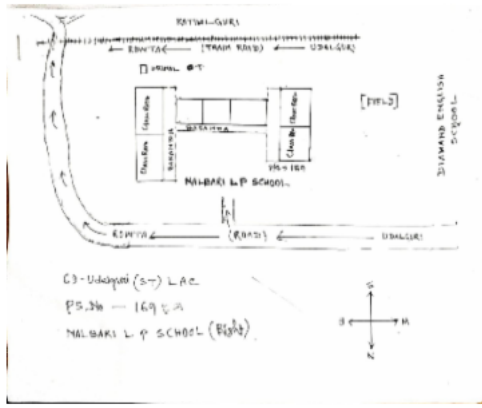

Nazri Naksha