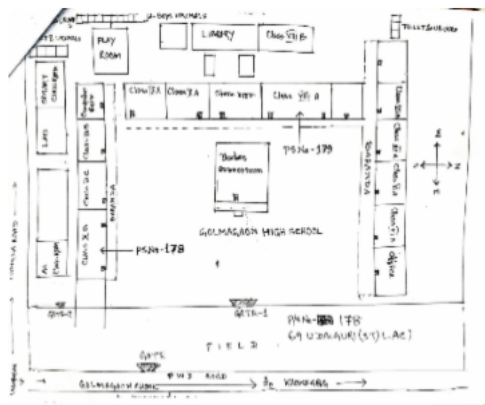

Nazri Naksha