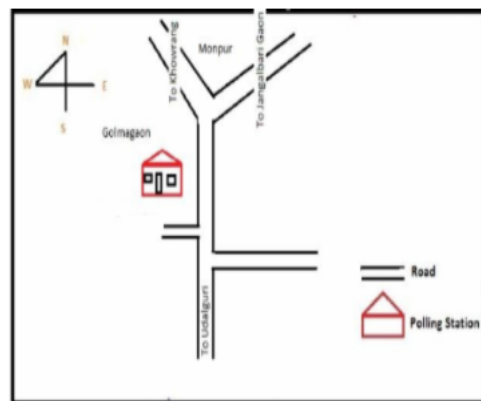

Key MAP View