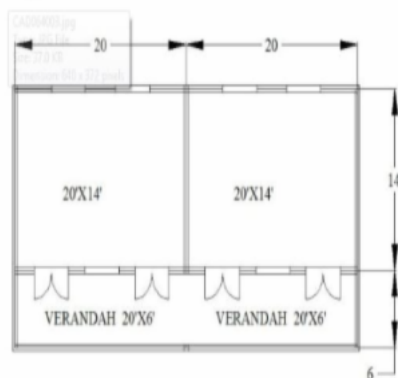

নিৰ্বাচক পঞ্জীয়ন বিষয়াৰ স্বাক্ষৰ

Nazri Naksha

Google Map View

Polling Station Building Front View

ভোটগ্ৰহন কেন্দ্ৰৰ সন্মুখৰ দৃশ্য

Cad View

Key MAP View

<p>E 1 LQX1454564</p> <p>নাম : হেমপ্ৰসাদ শৰ্মা পিতাৰ নাম: নৰায়ন শৰ্মা ঘৰ নং : 90 বয়স : 90 লিঙ্গ : পুৰুষ</p> <p>ফটো উপলব্ধ</p>	<p>2 LQX1454575</p> <p>নাম : দিলমায়া দেবী স্বামীৰ নাম: হেমপ্ৰসাদ শৰ্মা ঘৰ নং : 1 বয়স : 80 লিঙ্গ : মহিলা</p> <p>ফটো উপলব্ধ</p>	<p>E 3 LQX1454586</p> <p>নাম : শেখৰ শৰ্মা পিতাৰ নাম: হেমপ্ৰসাদ শৰ্মা ঘৰ নং : 1 বয়স : 58 লিঙ্গ : পুৰুষ</p> <p>ফটো উপলব্ধ</p>
<p>4 LQX1454597</p> <p>নাম : ক্ষেমৰাজ শৰ্মা পিতাৰ নাম: হেম প্ৰসাদ শৰ্মা ঘৰ নং : 1 বয়স : 56 লিঙ্গ : পুৰুষ</p> <p>ফটো উপলব্ধ</p>	<p>5 LQX1454600</p> <p>নাম : অমৰেন্দ্ৰ শৰ্মা পিতাৰ নাম: হেমপ্ৰসাদ শৰ্মা ঘৰ নং : 1 বয়স : 50 লিঙ্গ : পুৰুষ</p> <p>ফটো উপলব্ধ</p>	<p>6 PVJ0043109</p> <p>নাম : তুলসীৰাম ছেত্ৰী পিতাৰ নাম: গংগা বাহাদুৰ ছেত্ৰী ঘৰ নং : 01 বয়স : 48 লিঙ্গ : পুৰুষ</p> <p>ফটো উপলব্ধ</p>
<p>7 PVJ0038349</p> <p>নাম : সাবিত্ৰী ছেত্ৰী স্বামীৰ নাম: তুলসী ছেত্ৰী ঘৰ নং : 01 বয়স : 45 লিঙ্গ : মহিলা</p> <p>ফটো উপলব্ধ</p>	<p>8 LQX0330985</p> <p>নাম : প্ৰীতি শৰ্মা পিতাৰ নাম: প্ৰদীপ শৰ্মা ঘৰ নং : 1 বয়স : 26 লিঙ্গ : মহিলা</p> <p>ফটো উপলব্ধ</p>	<p>9 LQX1121193</p> <p>নাম : তুষাৰ কৌশীক পিতাৰ নাম: খেমৰাজ শৰ্মা ঘৰ নং : 01 বয়স : 22 লিঙ্গ : পুৰুষ</p> <p>ফটো উপলব্ধ</p>
<p>10 PVJ0051433</p> <p>নাম : প্ৰতিমা শৰ্মা পিতাৰ নাম: শেখৰ শৰ্মা ফা দ ব ঘৰ নং : 1 বয়স : 21 লিঙ্গ : মহিলা</p> <p>ফটো উপলব্ধ</p>	<p>11 LQX1454622</p> <p>নাম : গজেন্দ্ৰ বসুমতাৰী পিতাৰ নাম: অতিথ বসুমতাৰী ঘৰ নং : 2 বয়স : 54 লিঙ্গ : পুৰুষ</p> <p>ফটো উপলব্ধ</p>	<p>E 12 LQX1454633</p> <p>নাম : বিমলা বসুমতাৰী স্বামীৰ নাম: গজেন্দ্ৰ বসুমতাৰী ঘৰ নং : 2 বয়স : 52 লিঙ্গ : মহিলা</p> <p>ফটো উপলব্ধ</p>
<p>13 LQX1454644</p> <p>নাম : বিচাৰী বসুমতাৰী স্বামীৰ নাম: যোগেন্দ্ৰ বসুমতাৰী ঘৰ নং : 2ক বয়স : 60 লিঙ্গ : মহিলা</p> <p>ফটো উপলব্ধ</p>	<p>S 14 LQX1454655</p> <p>নাম : হাম্বেফ বসুমতাৰী পিতাৰ নাম: যোগেন্দ্ৰ বসুমতাৰী ঘৰ নং : 2ক বয়স : 40 লিঙ্গ : মহিলা</p> <p>ফটো উপলব্ধ</p>	<p>S 15 LQX1454666</p> <p>নাম : আচাৰী বসুমতাৰী পিতাৰ নাম: যোগেন্দ্ৰ বসুমতাৰী ঘৰ নং : 2ক বয়স : 38 লিঙ্গ : মহিলা</p> <p>ফটো উপলব্ধ</p>
<p>16 LQX1454677</p> <p>নাম : জয়শ্ৰী বসুমতাৰী স্বামীৰ নাম: লক্ষ্মী বসুমতাৰী ঘৰ নং : 3 বয়স : 70 লিঙ্গ : মহিলা</p> <p>ফটো উপলব্ধ</p>	<p>17 LQX0294744</p> <p>নাম : জনতা বড়ো পিতাৰ নাম: ভাদিৰাম বড়ো ঘৰ নং : 3 বয়স : 46 লিঙ্গ : পুৰুষ</p> <p>ফটো উপলব্ধ</p>	<p>18 LQX1454699</p> <p>নাম : হৰিমন বসুমতাৰী পিতাৰ নাম: লক্ষ্মী বসুমতাৰী ঘৰ নং : 3 বয়স : 39 লিঙ্গ : পুৰুষ</p> <p>ফটো উপলব্ধ</p>
<p>19 LQX1454688</p> <p>নাম : লাল মহন বসুমতাৰী পিতাৰ নাম: লক্ষ্মী বসুমতাৰী ঘৰ নং : 3 বয়স : 38 লিঙ্গ : পুৰুষ</p> <p>ফটো উপলব্ধ</p>	<p>20 LQX0294975</p> <p>নাম : জ্ঞান বৰ্মন মাতৃৰ নাম: বানিবালা বৰ্মন ঘৰ নং : 3 বয়স : 34 লিঙ্গ : পুৰুষ</p> <p>ফটো উপলব্ধ</p>	<p>21 LQX0295303</p> <p>নাম : স্মীতা বসুমতাৰী অন্যান্য: লালমেন বসুমতাৰী ঘৰ নং : 3 বয়স : 33 লিঙ্গ : মহিলা</p> <p>ফটো উপলব্ধ</p>
<p>22 LQX0571398</p> <p>নাম : বন স্বৰ্গিয়াৰী পিতাৰ নাম: ৰাম স্বৰ্গিয়াৰী ঘৰ নং : 09 বয়স : 25 লিঙ্গ : পুৰুষ</p> <p>ফটো উপলব্ধ</p>	<p>23 PVJ0049726</p> <p>নাম : মইনা বসুমতাৰী স্বামীৰ নাম: হৰমন বসুমতাৰী বসুমতাৰী ঘৰ নং : 03 বয়স : 24 লিঙ্গ : মহিলা</p> <p>ফটো উপলব্ধ</p>	<p>24 PVJ0112078</p> <p>নাম : মইনা বসুমতাৰী পিতাৰ নাম: মিলন বসুমতাৰী ঘৰ নং : 3 বয়স : 24 লিঙ্গ : মহিলা</p> <p>ফটো উপলব্ধ</p>
<p>25 LQX1121813</p> <p>নাম : প্ৰাঞ্জল বড়ো পিতাৰ নাম: জনতা বড়ো ঘৰ নং : 3 বয়স : 22 লিঙ্গ : পুৰুষ</p> <p>ফটো উপলব্ধ</p>	<p>26 LQX0437079</p> <p>নাম : বিমলা বৰ্মন পিতাৰ নাম: স্বৰ্গীয় জ্ঞানেন্দ্ৰ বৰ্মন ঘৰ নং : 3 বয়স : 42 লিঙ্গ : মহিলা</p> <p>ফটো উপলব্ধ</p>	<p>D 27 LQX1454702</p> <p>নাম : নাৰায়ন বৰ্মন পিতাৰ নাম: উপেন্দ্ৰ বৰ্মন ঘৰ নং : 3ক বয়স : 60 লিঙ্গ : পুৰুষ</p> <p>ফটো উপলব্ধ</p>
<p>D 28 LQX1454713</p> <p>নাম : কাজলী বৰ্মন স্বামীৰ নাম: নাৰায়ন বৰ্মন ঘৰ নং : 3ক বয়স : 50 লিঙ্গ : মহিলা</p> <p>ফটো উপলব্ধ</p>	<p>29 LQX1454757</p> <p>নাম : দুৰ্গা প্ৰসাদ শৰ্মা পিতাৰ নাম: দেবী প্ৰসাদ শৰ্মা ঘৰ নং : 8 বয়স : 66 লিঙ্গ : পুৰুষ</p> <p>ফটো উপলব্ধ</p>	<p>30 LQX1454768</p> <p>নাম : শ্যাম প্ৰসাদ শৰ্মা পিতাৰ নাম: দেবী প্ৰসাদ শৰ্মা ঘৰ নং : 8 বয়স : 60 লিঙ্গ : পুৰুষ</p> <p>ফটো উপলব্ধ</p>