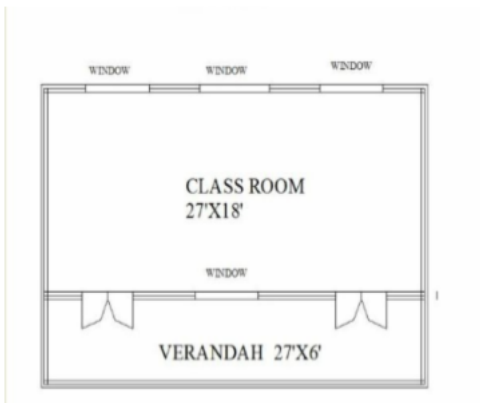

নিৰ্বাচক পঞ্জীয়ন বিষয়াৰ স্বাক্ষৰ

Nazri Naksha

Google Map View

Polling Station Building Front View

ভোটগ্ৰহন কেন্দ্ৰৰ সন্মুখৰ দৃশ্য

Cad View

Key MAP View

<p>R 1 PVJ0071084</p> <p>নাম : দিগন্ত মালী মাতৃৰ নাম : সুকুম মালী ঘৰ নং : 02 বয়স : 41 লিঙ্গ : পুৰুষ</p> <p>ফটো উপলব্ধ</p>	<p>2 LQX0495762</p> <p>নাম : আকাশ ছেত্ৰি পিতাৰ নাম : লোক বড ছেত্ৰি ঘৰ নং : 11 বয়স : 25 লিঙ্গ : পুৰুষ</p> <p>ফটো উপলব্ধ</p>	<p>R 3 LQX7666084</p> <p>নাম : অভিনাশ শৰ্মা পিতাৰ নাম : দিলীৰাম শৰ্মা ঘৰ নং : 18 বয়স : 21 লিঙ্গ : পুৰুষ</p> <p>ফটো উপলব্ধ</p>
<p>4 PVJ0026062</p> <p>নাম : নেহা জয়ছোৱাল পিতাৰ নাম : সুভাস প্ৰসাদ জয়ছোৱাল ঘৰ নং : 21 বয়স : 21 লিঙ্গ : মহিলা</p> <p>ফটো উপলব্ধ</p>	<p>#2 5 PVJ0090787</p> <p>নাম : সংগীতা দেবী স্বামীৰ নাম : দিলীপ বিশ্বাস ঘৰ নং : 28 বয়স : 24 লিঙ্গ : মহিলা</p> <p>ফটো উপলব্ধ</p>	<p>6 PVJ0025262</p> <p>নাম : আৰতী বিশ্বাস স্বামীৰ নাম : বাদল বিশ্বাস ঘৰ নং : 29 বয়স : 51 লিঙ্গ : মহিলা</p> <p>ফটো উপলব্ধ</p>
<p>7 PVJ0024158</p> <p>নাম : বাবুল বিশ্বাস পিতাৰ নাম : বাদল বিশ্বাস ঘৰ নং : 29 বয়স : 32 লিঙ্গ : পুৰুষ</p> <p>ফটো উপলব্ধ</p>	<p>8 LQX0554931</p> <p>নাম : বিকাশ বিশ্বাস পিতাৰ নাম : বাদল বিশ্বাস ঘৰ নং : 29 বয়স : 29 লিঙ্গ : পুৰুষ</p> <p>ফটো উপলব্ধ</p>	<p>9 LQX0496430</p> <p>নাম : অম্বিকা দে মাতৃৰ নাম : মামণি ৰয় ঘৰ নং : 33 বয়স : 28 লিঙ্গ : মহিলা</p> <p>ফটো উপলব্ধ</p>
<p>10 LQX0532465</p> <p>নাম : ৰিমজিম বসুমতাৰী পিতাৰ নাম : নৰ্মল দাস ঘৰ নং : 38 বয়স : 23 লিঙ্গ : মহিলা</p> <p>ফটো উপলব্ধ</p>	<p>11 LQX0341529</p> <p>নাম : বিশ্বজিৎ সৰকাৰ পিতাৰ নাম : গুৰুদাস সৰকাৰ ঘৰ নং : 63 বয়স : 26 লিঙ্গ : পুৰুষ</p> <p>ফটো উপলব্ধ</p>	<p>12 LQX0551002</p> <p>নাম : দিলীপ বিশ্বাস পিতাৰ নাম : দুলাল বিশ্বাস ঘৰ নং : 88 বয়স : 40 লিঙ্গ : পুৰুষ</p> <p>ফটো উপলব্ধ</p>
<p>13 PVJ0081885</p> <p>নাম : সুগীয়া দেবী স্বামীৰ নাম : ফিৰিঙ্গি চৌহান ঘৰ নং : 85 বয়স : 55 লিঙ্গ : মহিলা</p> <p>ফটো উপলব্ধ</p>	<p>14 LQX0492934</p> <p>নাম : পিংকিমোণি বসুমতাৰী মাতৃৰ নাম : বিফা বসুমতাৰী ঘৰ নং : 102 বয়স : 24 লিঙ্গ : মহিলা</p> <p>ফটো উপলব্ধ</p>	<p>15 LQX0428599</p> <p>নাম : নৰেশ চৌহান পিতাৰ নাম : সীতাৰাম চৌহান ঘৰ নং : 119 বয়স : 25 লিঙ্গ : পুৰুষ</p> <p>ফটো উপলব্ধ</p>
<p>16 LQX1632980</p> <p>নাম : গবিন্দা সৰকাৰ পিতাৰ নাম : বাবুলাল সৰকাৰ ঘৰ নং : 150 বয়স : 32 লিঙ্গ : পুৰুষ</p> <p>ফটো উপলব্ধ</p>	<p>17 LQX7697147</p> <p>নাম : কনিকা সৰকাৰ স্বামীৰ নাম : গোবিন্দ সৰকাৰ ঘৰ নং : 150 বয়স : 26 লিঙ্গ : মহিলা</p> <p>ফটো উপলব্ধ</p>	<p>18 PVJ0140111</p> <p>নাম : ৰিনা বড়ো পিতাৰ নাম : থানেশ্বৰ বড়ো ঘৰ নং : 169 বয়স : 45 লিঙ্গ : মহিলা</p> <p>ফটো উপলব্ধ</p>
<p>19 PVJ0096297</p> <p>নাম : যমুনা বসুমতাৰী পিতাৰ নাম : কামখা বসুমতাৰী ঘৰ নং : 169 বয়স : 29 লিঙ্গ : মহিলা</p> <p>ফটো উপলব্ধ</p>	<p>20 LQX0574541</p> <p>নাম : অলংকাৰ বসুমতাৰী পিতাৰ নাম : কামখা বসুমতাৰী ঘৰ নং : 169 বয়স : 22 লিঙ্গ : পুৰুষ</p> <p>ফটো উপলব্ধ</p>	<p>21 LQX1350307</p> <p>নাম : বীৰেন্দ্ৰ স্বৰ্গীয়াৰী পিতাৰ নাম : মাণ্ডন স্বৰ্গীয়াৰী স্বৰ্গীয়াৰী ঘৰ নং : 172 বয়স : 76 লিঙ্গ : পুৰুষ</p> <p>ফটো উপলব্ধ</p>
<p>22 LQX1350283</p> <p>নাম : বাপ্পী স্বৰ্গীয়াৰী পিতাৰ নাম : বীৰেন্দ্ৰ স্বৰ্গীয়াৰী ঘৰ নং : 172 বয়স : 34 লিঙ্গ : পুৰুষ</p> <p>ফটো উপলব্ধ</p>	<p>23 LQX1350294</p> <p>নাম : বিকাশ স্বৰ্গীয়াৰী পিতাৰ নাম : বীৰেন্দ্ৰ স্বৰ্গীয়াৰী ঘৰ নং : 172 বয়স : 32 লিঙ্গ : পুৰুষ</p> <p>ফটো উপলব্ধ</p>	<p>24 LQX7682255</p> <p>নাম : মৃদুল বৰ্মন পিতাৰ নাম : মহেন্দ্ৰ বৰ্মন ঘৰ নং : 184 বয়স : 31 লিঙ্গ : পুৰুষ</p> <p>ফটো উপলব্ধ</p>
<p>25 LQX7682248</p> <p>নাম : পূজা বৰ্মন স্বামীৰ নাম : মৃদুল বৰ্মন ঘৰ নং : 184 বয়স : 22 লিঙ্গ : মহিলা</p> <p>ফটো উপলব্ধ</p>	<p>R 26 DBG1174143</p> <p>নাম : আয়ুশমান লিঙ্গু পিতাৰ নাম : কেদাৰ নাথ লিঙ্গু ঘৰ নং : 202 বয়স : 23 লিঙ্গ : পুৰুষ</p> <p>ফটো উপলব্ধ</p>	<p>27 LQX1633132</p> <p>নাম : মনু বড়ো স্বামীৰ নাম : নবীন বড়ো ঘৰ নং : 217 বয়স : 45 লিঙ্গ : মহিলা</p> <p>ফটো উপলব্ধ</p>
<p>28 PVJ0072686</p> <p>নাম : প্ৰেমচন্দ্ৰ বৰো পিতাৰ নাম : নবীন বৰো ঘৰ নং : 217 বয়স : 22 লিঙ্গ : পুৰুষ</p> <p>ফটো উপলব্ধ</p>	<p>29 PVJ0105403</p> <p>নাম : এশা বৰো পিতাৰ নাম : নবীন বৰো ঘৰ নং : 217 বয়স : 19 লিঙ্গ : মহিলা</p> <p>ফটো উপলব্ধ</p>	<p>30 LQX7703994</p> <p>নাম : মল্লিকা মজুমদাৰ পিতাৰ নাম : আকাশ মজুমদাৰ ঘৰ নং : 226 বয়স : 21 লিঙ্গ : মহিলা</p> <p>ফটো উপলব্ধ</p>