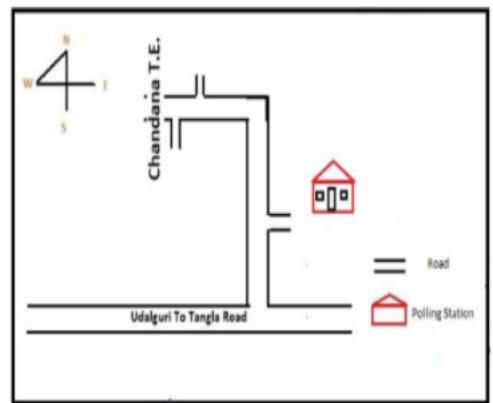

নিৰ্বাচক পঞ্জীয়ন বিষয়াৰ স্বাক্ষৰ

Nazri Naksha

Google Map View

Polling Station Building Front View

ভোটগ্ৰহন কেন্দ্ৰৰ সন্মুখৰ দৃশ্য

Cad View

Key MAP View

<p>R 1 PVJ0071084</p> <p>নাম : দিগন্ত মালী মাতৃৰ নাম : সুকুম মালী ঘৰ নং : 02 বয়স : 41 লিঙ্গ : পুৰুষ</p> <p>ফটো উপলব্ধ</p>	<p>2 LQX0495762</p> <p>নাম : আকাশ ছেত্ৰি পিতাৰ নাম : লোক বড ছেত্ৰি ঘৰ নং : 11 বয়স : 25 লিঙ্গ : পুৰুষ</p> <p>ফটো উপলব্ধ</p>	<p>R 3 LQX7666084</p> <p>নাম : অভিনাশ শৰ্মা পিতাৰ নাম : দিলীৰাম শৰ্মা ঘৰ নং : 18 বয়স : 21 লিঙ্গ : পুৰুষ</p> <p>ফটো উপলব্ধ</p>
<p>4 PVJ0026062</p> <p>নাম : নেহা জয়ছোৱাল পিতাৰ নাম : সুভাস প্ৰসাদ জয়ছোৱাল ঘৰ নং : 21 বয়স : 21 লিঙ্গ : মহিলা</p> <p>ফটো উপলব্ধ</p>	<p>#2 5 PVJ0090787</p> <p>নাম : সংগীতা দেবী স্বামীৰ নাম : দিলীপ বিশ্বাস ঘৰ নং : 28 বয়স : 24 লিঙ্গ : মহিলা</p> <p>ফটো উপলব্ধ</p>	<p>6 PVJ0025262</p> <p>নাম : আৰতী বিশ্বাস স্বামীৰ নাম : বাদল বিশ্বাস ঘৰ নং : 29 বয়স : 51 লিঙ্গ : মহিলা</p> <p>ফটো উপলব্ধ</p>
<p>7 PVJ0024158</p> <p>নাম : বাবুল বিশ্বাস পিতাৰ নাম : বাদল বিশ্বাস ঘৰ নং : 29 বয়স : 32 লিঙ্গ : পুৰুষ</p> <p>ফটো উপলব্ধ</p>	<p>8 LQX0554931</p> <p>নাম : বিকাশ বিশ্বাস পিতাৰ নাম : বাদল বিশ্বাস ঘৰ নং : 29 বয়স : 29 লিঙ্গ : পুৰুষ</p> <p>ফটো উপলব্ধ</p>	<p>9 LQX0496430</p> <p>নাম : অম্বিকা দে মাতৃৰ নাম : মামণি ৰয় ঘৰ নং : 33 বয়স : 28 লিঙ্গ : মহিলা</p> <p>ফটো উপলব্ধ</p>
<p>10 LQX0532465</p> <p>নাম : ৰিমজিম বসুমতাৰী পিতাৰ নাম : নৰ্মল দাস ঘৰ নং : 38 বয়স : 23 লিঙ্গ : মহিলা</p> <p>ফটো উপলব্ধ</p>	<p>11 LQX0341529</p> <p>নাম : বিশ্বজিৎ সৰকাৰ পিতাৰ নাম : গুৰুদাস সৰকাৰ ঘৰ নং : 63 বয়স : 26 লিঙ্গ : পুৰুষ</p> <p>ফটো উপলব্ধ</p>	<p>12 LQX0551002</p> <p>নাম : দিলীপ বিশ্বাস পিতাৰ নাম : দুলাল বিশ্বাস ঘৰ নং : 88 বয়স : 40 লিঙ্গ : পুৰুষ</p> <p>ফটো উপলব্ধ</p>
<p>13 PVJ0081885</p> <p>নাম : সুগীয়া দেবী স্বামীৰ নাম : ফিৰিঙ্গি চৌহান ঘৰ নং : 85 বয়স : 55 লিঙ্গ : মহিলা</p> <p>ফটো উপলব্ধ</p>	<p>14 LQX0492934</p> <p>নাম : পিংকিমোণি বসুমতাৰী মাতৃৰ নাম : বিফা বসুমতাৰী ঘৰ নং : 102 বয়স : 24 লিঙ্গ : মহিলা</p> <p>ফটো উপলব্ধ</p>	<p>15 LQX0428599</p> <p>নাম : নৰেশ চৌহান পিতাৰ নাম : সীতাৰাম চৌহান ঘৰ নং : 119 বয়স : 25 লিঙ্গ : পুৰুষ</p> <p>ফটো উপলব্ধ</p>
<p>16 LQX1632980</p> <p>নাম : গবিন্দা সৰকাৰ পিতাৰ নাম : বাবুলাল সৰকাৰ ঘৰ নং : 150 বয়স : 32 লিঙ্গ : পুৰুষ</p> <p>ফটো উপলব্ধ</p>	<p>17 LQX7697147</p> <p>নাম : কনিকা সৰকাৰ স্বামীৰ নাম : গোবিন্দ সৰকাৰ ঘৰ নং : 150 বয়স : 26 লিঙ্গ : মহিলা</p> <p>ফটো উপলব্ধ</p>	<p>18 PVJ0140111</p> <p>নাম : ৰিনা বড়ো পিতাৰ নাম : থানেশ্বৰ বড়ো ঘৰ নং : 169 বয়স : 45 লিঙ্গ : মহিলা</p> <p>ফটো উপলব্ধ</p>
<p>19 PVJ0096297</p> <p>নাম : যমুনা বসুমতাৰী পিতাৰ নাম : কামখা বসুমতাৰী ঘৰ নং : 169 বয়স : 29 লিঙ্গ : মহিলা</p> <p>ফটো উপলব্ধ</p>	<p>20 LQX0574541</p> <p>নাম : অলংকাৰ বসুমতাৰী পিতাৰ নাম : কামখা বসুমতাৰী ঘৰ নং : 169 বয়স : 22 লিঙ্গ : পুৰুষ</p> <p>ফটো উপলব্ধ</p>	<p>21 LQX1350307</p> <p>নাম : বীৰেন্দ্ৰ স্বৰ্গীয়াৰী পিতাৰ নাম : মাণ্ডন স্বৰ্গীয়াৰী স্বৰ্গীয়াৰী ঘৰ নং : 172 বয়স : 76 লিঙ্গ : পুৰুষ</p> <p>ফটো উপলব্ধ</p>
<p>22 LQX1350283</p> <p>নাম : বাপ্পী স্বৰ্গীয়াৰী পিতাৰ নাম : বীৰেন্দ্ৰ স্বৰ্গীয়াৰী ঘৰ নং : 172 বয়স : 34 লিঙ্গ : পুৰুষ</p> <p>ফটো উপলব্ধ</p>	<p>23 LQX1350294</p> <p>নাম : বিকাশ স্বৰ্গীয়াৰী পিতাৰ নাম : বীৰেন্দ্ৰ স্বৰ্গীয়াৰী ঘৰ নং : 172 বয়স : 32 লিঙ্গ : পুৰুষ</p> <p>ফটো উপলব্ধ</p>	<p>24 LQX7682255</p> <p>নাম : মৃদুল বৰ্মন পিতাৰ নাম : মহেন্দ্ৰ বৰ্মন ঘৰ নং : 184 বয়স : 31 লিঙ্গ : পুৰুষ</p> <p>ফটো উপলব্ধ</p>
<p>25 LQX7682248</p> <p>নাম : পূজা বৰ্মন স্বামীৰ নাম : মৃদুল বৰ্মন ঘৰ নং : 184 বয়স : 22 লিঙ্গ : মহিলা</p> <p>ফটো উপলব্ধ</p>	<p>R 26 DBG1174143</p> <p>নাম : আয়ুশমান লিঙ্গু পিতাৰ নাম : কেদাৰ নাথ লিঙ্গু ঘৰ নং : 202 বয়স : 23 লিঙ্গ : পুৰুষ</p> <p>ফটো উপলব্ধ</p>	<p>27 LQX1633132</p> <p>নাম : মনু বড়ো স্বামীৰ নাম : নবীন বড়ো ঘৰ নং : 217 বয়স : 45 লিঙ্গ : মহিলা</p> <p>ফটো উপলব্ধ</p>
<p>28 PVJ0072686</p> <p>নাম : প্ৰেমচন্দ্ৰ বৰো পিতাৰ নাম : নবীন বৰো ঘৰ নং : 217 বয়স : 22 লিঙ্গ : পুৰুষ</p> <p>ফটো উপলব্ধ</p>	<p>29 PVJ0105403</p> <p>নাম : এশা বৰো পিতাৰ নাম : নবীন বৰো ঘৰ নং : 217 বয়স : 19 লিঙ্গ : মহিলা</p> <p>ফটো উপলব্ধ</p>	<p>30 LQX7703994</p> <p>নাম : মল্লিকা মজুমদাৰ পিতাৰ নাম : আকাশ মজুমদাৰ ঘৰ নং : 226 বয়স : 21 লিঙ্গ : মহিলা</p> <p>ফটো উপলব্ধ</p>