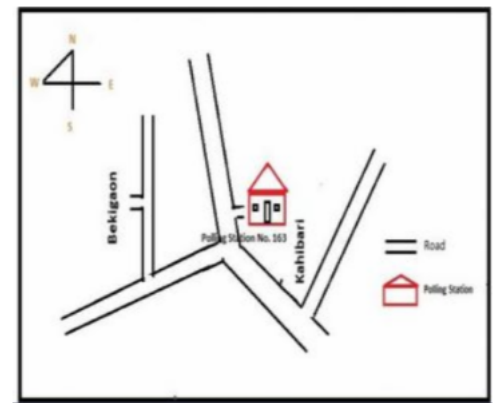

নিৰ্বাচক পঞ্জীয়ন বিষয়াৰ স্বাক্ষৰ

Nazri Naksha

Google Map View

Polling Station Building Front View

ভোটগ্ৰহন কেন্দ্ৰৰ সন্মুখৰ দৃশ্য

Cad View

Key MAP View

1 নাম : নকুল মহলীয়া পিতাৰ নাম: ভূমিধৰ মহলীয়া ঘৰ নং : ১ বয়স : 51 লিঙ্গ : পুৰুষ	LQX1564563 ফটো উপলব্ধ	2 নাম : কল্যাণী মহলীয়া স্বামীৰ নাম: নকুল মহলীয়া ঘৰ নং : ১ বয়স : 47 লিঙ্গ : মহিলা	LQX1564574 ফটো উপলব্ধ	3 নাম : কৃষ্ণ মহলীয়া পিতাৰ নাম: ভূমিধৰ মহলীয়া ঘৰ নং : ১ বয়স : 44 লিঙ্গ : পুৰুষ	LQX1564585 ফটো উপলব্ধ
4 নাম : দিপালী মহলীয়া স্বামীৰ নাম: কৃষ্ণ মহলীয়া ঘৰ নং : ১ বয়স : 44 লিঙ্গ : মহিলা	LQX1564596 ফটো উপলব্ধ	5 নাম : জেচ দৈমাৰী পিতাৰ নাম: নবিন দৈমাৰী ঘৰ নং : ১ বয়স : 25 লিঙ্গ : পুৰুষ	LQX0383414 ফটো উপলব্ধ	6 নাম : বিকাশ মহালিয়া পিতাৰ নাম: নকুল মহালিয়া ঘৰ নং : ১ বয়স : 23 লিঙ্গ : পুৰুষ	LQX1161728 ফটো উপলব্ধ
7 নাম : জয়শী মহলীয়া পিতাৰ নাম: কৃষ্ণ মহলীয়া ঘৰ নং : 01 বয়স : 20 লিঙ্গ : মহিলা	PVJ0021584 ফটো উপলব্ধ	8 নাম : কমপ্ৰোমাইজ মহলীয়া পিতাৰ নাম: নকুল মহলীয়া ঘৰ নং : 01 বয়স : 20 লিঙ্গ : পুৰুষ	PVJ0098350 ফটো উপলব্ধ	9 নাম : তপন ডেকা পিতাৰ নাম: বামপতি ডেকা ঘৰ নং : ৫ বয়স : 41 লিঙ্গ : পুৰুষ	LQX1564643 ফটো উপলব্ধ
10 নাম : জিন্টি ডেকা পিতাৰ নাম: পবন ডেকা ঘৰ নং : 5ক বয়স : 24 লিঙ্গ : মহিলা	LQX0384867 ফটো উপলব্ধ	11 নাম : পবন ডেকা পিতাৰ নাম: বামপতি ডেকা ঘৰ নং : ৫ক বয়স : 46 লিঙ্গ : পুৰুষ	LQX1564665 ফটো উপলব্ধ	12 নাম : বিউটি ডেকা স্বামীৰ নাম: পবন ডেকা ঘৰ নং : ৫ক বয়স : 43 লিঙ্গ : মহিলা	LQX1564676 ফটো উপলব্ধ
13 নাম : গহীন বাভা পিতাৰ নাম: পানিৰাম বাভা ঘৰ নং : ৬ বয়স : 79 লিঙ্গ : পুৰুষ	LQX1564687 ফটো উপলব্ধ	14 নাম : বহেশ্বৰী বাভা স্বামীৰ নাম: গহীন বাভা ঘৰ নং : ৬ বয়স : 63 লিঙ্গ : মহিলা	LQX1564698 ফটো উপলব্ধ	S 15 নাম : অৰ্পনা বাভা পিতাৰ নাম: গহীন বাভা ঘৰ নং : ৬ বয়স : 38 লিঙ্গ : মহিলা	LQX1573439 ফটো উপলব্ধ
16 নাম : জয়ন্ত বাভা পিতাৰ নাম: গহীন বাভা ঘৰ নং : ৬ বয়স : 28 লিঙ্গ : পুৰুষ	LQX0383133 ফটো উপলব্ধ	17 নাম : দীপেশ্বৰী বাভা পিতাৰ নাম: গহীন বাভা ঘৰ নং : ৬ বয়স : 27 লিঙ্গ : মহিলা	LQX0177204 ফটো উপলব্ধ	#2 18 নাম : কুশল বাভা পিতাৰ নাম: বিষ্টিৰাম বাভা ঘৰ নং : 6ক বয়স : 31 লিঙ্গ : পুৰুষ	LQX0177402 ফটো উপলব্ধ
19 নাম : চীন্ময়ী বাভা পিতাৰ নাম: বিষ্টিৰাম বাভা ঘৰ নং : ৬ক বয়স : 28 লিঙ্গ : মহিলা	LQX0177584 ফটো উপলব্ধ	20 নাম : বিষ্টি বাভা পিতাৰ নাম: আকালু বাভা ঘৰ নং : ৬ক বয়স : 61 লিঙ্গ : পুৰুষ	LQX1564701 ফটো উপলব্ধ	21 নাম : চামেশ্বৰী বাভা স্বামীৰ নাম: বিষ্টি বাভা ঘৰ নং : ৬ক বয়স : 56 লিঙ্গ : মহিলা	LQX1564712 ফটো উপলব্ধ
22 নাম : বেবেন বাভা পিতাৰ নাম: মেৰাখোবা বাভা ঘৰ নং : ৭ বয়স : 56 লিঙ্গ : পুৰুষ	LQX1564723 ফটো উপলব্ধ	23 নাম : লক্ষেশ্বৰী বাভা স্বামীৰ নাম: বেবেন বাভা ঘৰ নং : ৭ বয়স : 51 লিঙ্গ : মহিলা	LQX1564734 ফটো উপলব্ধ	24 নাম : উৰ্বশী বাভা পিতাৰ নাম: বেবেন বাভা ঘৰ নং : ৭ বয়স : 27 লিঙ্গ : মহিলা	LQX0177121 ফটো উপলব্ধ
25 নাম : মাৰ্চেল দৈমাৰী পিতাৰ নাম: নাগ্ৰা দৈমাৰী ঘৰ নং : 07 বয়স : 20 লিঙ্গ : পুৰুষ	PVJ0021071 ফটো উপলব্ধ	26 নাম : লাহন বাভা পিতাৰ নাম: মেৰেখোবা বাভা ঘৰ নং : ৮ বয়স : 66 লিঙ্গ : পুৰুষ	LQX1564745 ফটো উপলব্ধ	27 নাম : সুৰভী বাভা স্বামীৰ নাম: লাহন বাভা ঘৰ নং : ৮ বয়স : 56 লিঙ্গ : মহিলা	LQX1564756 ফটো উপলব্ধ
28 নাম : তপন বাভা পিতাৰ নাম: লাহন বাভা ঘৰ নং : ৮ বয়স : 34 লিঙ্গ : পুৰুষ	LQX1573440 ফটো উপলব্ধ	29 নাম : মহেশ বাভা পিতাৰ নাম: লাহন বাভা ঘৰ নং : ৮ বয়স : 29 লিঙ্গ : পুৰুষ	LQX0113696 ফটো উপলব্ধ	30 নাম : বশ্মী বাভা পিতাৰ নাম: লাহন বাভা ঘৰ নং : ৮ বয়স : 27 লিঙ্গ : মহিলা	LQX0177105 ফটো উপলব্ধ