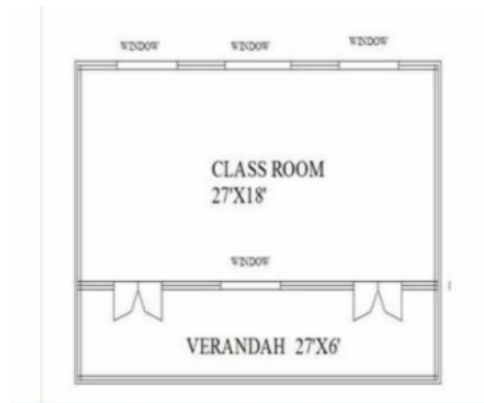

নিৰ্বাচক পঞ্জীয়ন বিষয়াৰ স্বাক্ষৰ

Nazri Naksha

Google Map View

Polling Station Building Front View

ভোটগ্ৰহন কেন্দ্ৰৰ সন্মুখৰ দৃশ্য

Cad View

Key MAP View

1 নাম : নকুল মহলীয়া পিতাৰ নাম: ভূমিধৰ মহলীয়া ঘৰ নং : ১ বয়স : 51 লিঙ্গ : পুৰুষ	LQX1564563 ফটো উপলব্ধ	2 নাম : কল্যাণী মহলীয়া স্বামীৰ নাম: নকুল মহলীয়া ঘৰ নং : ১ বয়স : 47 লিঙ্গ : মহিলা	LQX1564574 ফটো উপলব্ধ	3 নাম : কৃষ্ণ মহলীয়া পিতাৰ নাম: ভূমিধৰ মহলীয়া ঘৰ নং : ১ বয়স : 44 লিঙ্গ : পুৰুষ	LQX1564585 ফটো উপলব্ধ
4 নাম : দিপালী মহলীয়া স্বামীৰ নাম: কৃষ্ণ মহলীয়া ঘৰ নং : ১ বয়স : 44 লিঙ্গ : মহিলা	LQX1564596 ফটো উপলব্ধ	5 নাম : জেচ দৈমাৰী পিতাৰ নাম: নবিন দৈমাৰী ঘৰ নং : ১ বয়স : 25 লিঙ্গ : পুৰুষ	LQX0383414 ফটো উপলব্ধ	6 নাম : বিকাশ মহালিয়া পিতাৰ নাম: নকুল মহালিয়া ঘৰ নং : ১ বয়স : 23 লিঙ্গ : পুৰুষ	LQX1161728 ফটো উপলব্ধ
7 নাম : জয়শী মহলীয়া পিতাৰ নাম: কৃষ্ণ মহলীয়া ঘৰ নং : 01 বয়স : 20 লিঙ্গ : মহিলা	PVJ0021584 ফটো উপলব্ধ	8 নাম : কমপ্ৰোমাইজ মহলীয়া পিতাৰ নাম: নকুল মহলীয়া ঘৰ নং : 01 বয়স : 20 লিঙ্গ : পুৰুষ	PVJ0098350 ফটো উপলব্ধ	9 নাম : তপন ডেকা পিতাৰ নাম: বামপতি ডেকা ঘৰ নং : ৫ বয়স : 41 লিঙ্গ : পুৰুষ	LQX1564643 ফটো উপলব্ধ
10 নাম : জিন্টি ডেকা পিতাৰ নাম: পবন ডেকা ঘৰ নং : 5ক বয়স : 24 লিঙ্গ : মহিলা	LQX0384867 ফটো উপলব্ধ	11 নাম : পবন ডেকা পিতাৰ নাম: বামপতি ডেকা ঘৰ নং : ৫ক বয়স : 46 লিঙ্গ : পুৰুষ	LQX1564665 ফটো উপলব্ধ	12 নাম : বিউটি ডেকা স্বামীৰ নাম: পবন ডেকা ঘৰ নং : ৫ক বয়স : 43 লিঙ্গ : মহিলা	LQX1564676 ফটো উপলব্ধ
13 নাম : গহীন বাভা পিতাৰ নাম: পানিৰাম বাভা ঘৰ নং : ৬ বয়স : 79 লিঙ্গ : পুৰুষ	LQX1564687 ফটো উপলব্ধ	14 নাম : বহেশ্বৰী বাভা স্বামীৰ নাম: গহীন বাভা ঘৰ নং : ৬ বয়স : 63 লিঙ্গ : মহিলা	LQX1564698 ফটো উপলব্ধ	S 15 নাম : অৰ্পনা বাভা পিতাৰ নাম: গহীন বাভা ঘৰ নং : ৬ বয়স : 38 লিঙ্গ : মহিলা	LQX1573439 ফটো উপলব্ধ
16 নাম : জয়ন্ত বাভা পিতাৰ নাম: গহীন বাভা ঘৰ নং : ৬ বয়স : 28 লিঙ্গ : পুৰুষ	LQX0383133 ফটো উপলব্ধ	17 নাম : দীপেশ্বৰী বাভা পিতাৰ নাম: গহীন বাভা ঘৰ নং : ৬ বয়স : 27 লিঙ্গ : মহিলা	LQX0177204 ফটো উপলব্ধ	#2 18 নাম : কুশল বাভা পিতাৰ নাম: বিষ্টিৰাম বাভা ঘৰ নং : 6ক বয়স : 31 লিঙ্গ : পুৰুষ	LQX0177402 ফটো উপলব্ধ
19 নাম : চীন্ময়ী বাভা পিতাৰ নাম: বিষ্টিৰাম বাভা ঘৰ নং : ৬ক বয়স : 28 লিঙ্গ : মহিলা	LQX0177584 ফটো উপলব্ধ	20 নাম : বিষ্টি বাভা পিতাৰ নাম: আকালু বাভা ঘৰ নং : ৬ক বয়স : 61 লিঙ্গ : পুৰুষ	LQX1564701 ফটো উপলব্ধ	21 নাম : চামেশ্বৰী বাভা স্বামীৰ নাম: বিষ্টি বাভা ঘৰ নং : ৬ক বয়স : 56 লিঙ্গ : মহিলা	LQX1564712 ফটো উপলব্ধ
22 নাম : বেবেন বাভা পিতাৰ নাম: মেৰাখোবা বাভা ঘৰ নং : ৭ বয়স : 56 লিঙ্গ : পুৰুষ	LQX1564723 ফটো উপলব্ধ	23 নাম : লক্ষেশ্বৰী বাভা স্বামীৰ নাম: বেবেন বাভা ঘৰ নং : ৭ বয়স : 51 লিঙ্গ : মহিলা	LQX1564734 ফটো উপলব্ধ	24 নাম : উৰ্বশী বাভা পিতাৰ নাম: বেবেন বাভা ঘৰ নং : ৭ বয়স : 27 লিঙ্গ : মহিলা	LQX0177121 ফটো উপলব্ধ
25 নাম : মাৰ্চেল দৈমাৰী পিতাৰ নাম: নাগ্ৰা দৈমাৰী ঘৰ নং : 07 বয়স : 20 লিঙ্গ : পুৰুষ	PVJ0021071 ফটো উপলব্ধ	26 নাম : লাহন বাভা পিতাৰ নাম: মেৰেখোবা বাভা ঘৰ নং : ৮ বয়স : 66 লিঙ্গ : পুৰুষ	LQX1564745 ফটো উপলব্ধ	27 নাম : সুৰভী বাভা স্বামীৰ নাম: লাহন বাভা ঘৰ নং : ৮ বয়স : 56 লিঙ্গ : মহিলা	LQX1564756 ফটো উপলব্ধ
28 নাম : তপন বাভা পিতাৰ নাম: লাহন বাভা ঘৰ নং : ৮ বয়স : 34 লিঙ্গ : পুৰুষ	LQX1573440 ফটো উপলব্ধ	29 নাম : মহেশ বাভা পিতাৰ নাম: লাহন বাভা ঘৰ নং : ৮ বয়স : 29 লিঙ্গ : পুৰুষ	LQX0113696 ফটো উপলব্ধ	30 নাম : বশ্মী বাভা পিতাৰ নাম: লাহন বাভা ঘৰ নং : ৮ বয়স : 27 লিঙ্গ : মহিলা	LQX0177105 ফটো উপলব্ধ