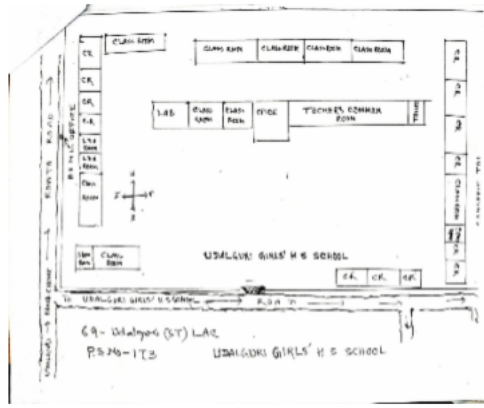

Nazri Naksha