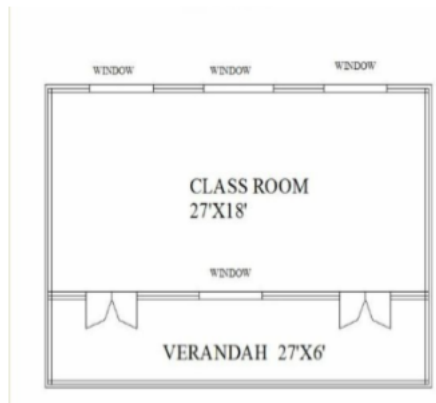

নিৰ্বাচক পঞ্জীয়ন বিষয়াৰ স্বাক্ষৰ

Nazri Naksha

Google Map View

Polling Station Building Front View

ভোটগ্ৰহন কেন্দ্ৰৰ সন্মুখৰ দৃশ্য

Cad View

Key MAP View

1 নাম : মমী বসুমতাৰী স্বামীৰ নাম : বীণেশ্বৰ বসুমতাৰী ঘৰ নং : ০১ বয়স : 44 লিঙ্গ : মহিলা	LQX0250514 ফটো উপলব্ধ	2 নাম : মৃদল বসুমতাৰী পিতাৰ নাম : বীণেশ্বৰ বসুমতাৰী ঘৰ নং : ১ বয়স : 26 লিঙ্গ : পুৰুষ	LQX0323113 ফটো উপলব্ধ	3 নাম : বুবল বসুমতাৰী পিতাৰ নাম : বীণেশ্বৰ বসুমতাৰী ঘৰ নং : 01 বয়স : 22 লিঙ্গ : পুৰুষ	LQX7702707 ফটো উপলব্ধ
4 নাম : বিক্রমজিত দাস পিতাৰ নাম : বিশ্বজিত দাস ঘৰ নং : 6 বয়স : 33 লিঙ্গ : পুৰুষ	LQX0292086 ফটো উপলব্ধ	5 নাম : শিখা বৈশ্য পিতাৰ নাম : ভগবান বৈশ্য ঘৰ নং : ১৫ বয়স : 32 লিঙ্গ : মহিলা	LQX1412584 ফটো উপলব্ধ	6 নাম : অনস্মিতা বৈশ্য সাউদ পিতাৰ নাম : মাকনী বৈশ্য ঘৰ নং : ২২ বয়স : 31 লিঙ্গ : মহিলা	LQX1412335 ফটো উপলব্ধ
7 নাম : নীৰা দৈমাৰী স্বামীৰ নাম : এলবাট দৈমাৰী ঘৰ নং : ২২ক বয়স : 43 লিঙ্গ : মহিলা	LQX1410113 ফটো উপলব্ধ	8 নাম : বিওৱাদ বসুমতাৰী পিতাৰ নাম : ৰবি বসুমতাৰী ঘৰ নং : ২৭ বয়স : 27 লিঙ্গ : পুৰুষ	LQX0250613 ফটো উপলব্ধ	9 নাম : চন্দন বায়ন পিতাৰ নাম : সঞ্জয় বায়ন ঘৰ নং : ৩০ বয়স : 24 লিঙ্গ : পুৰুষ	LQX0514539 ফটো উপলব্ধ
10 নাম : কিৰণ বায়ন পিতাৰ নাম : প্ৰদীপ কুমাৰ বায়ন ঘৰ নং : 30 বয়স : 24 লিঙ্গ : পুৰুষ	LQX0512251 ফটো উপলব্ধ	11 নাম : সংগীতা বড়ো পিতাৰ নাম : ৰনেন্দ্ৰ বড়ো ঘৰ নং : ৩২ বয়স : 26 লিঙ্গ : মহিলা	LQX0419739 ফটো উপলব্ধ	12 নাম : সঞ্জু ছেত্ৰী পিতাৰ নাম : কালিচৰন ছেত্ৰী ঘৰ নং : 42 বয়স : 25 লিঙ্গ : পুৰুষ	PVJ0025239 ফটো উপলব্ধ
13 নাম : জন হ'ৰ পিতাৰ নাম : আঞ্জুলুচ হ'ৰ ঘৰ নং : 88 বয়স : 39 লিঙ্গ : পুৰুষ	LQX1378467 ফটো উপলব্ধ	14 নাম : বীণেশ্বৰ বসুমতাৰী পিতাৰ নাম : লোগন বসুমতাৰী ঘৰ নং : 8৮ বয়স : 50 লিঙ্গ : পুৰুষ	LQX0454736 ফটো উপলব্ধ	15 নাম : সুপ্ৰিয়া ছেত্ৰী স্বামীৰ নাম : যুৱৰাজ থপলীয়া ঘৰ নং : ৬১ বয়স : 41 লিঙ্গ : মহিলা	LQX0452912 ফটো উপলব্ধ
16 নাম : তিলক চেত্ৰী পিতাৰ নাম : নাৰায়ণ চেত্ৰী ঘৰ নং : 65 বয়স : 47 লিঙ্গ : পুৰুষ	LQX0542589 ফটো উপলব্ধ	17 নাম : ৰাহুল বৈশ্য পিতাৰ নাম : প্ৰদীপ বৈশ্য ঘৰ নং : 79 বয়স : 21 লিঙ্গ : পুৰুষ	LQX7696313 ফটো উপলব্ধ	18 নাম : বিজয় চেত্ৰী পিতাৰ নাম : তিলক চেত্ৰী ঘৰ নং : 81 বয়স : 26 লিঙ্গ : পুৰুষ	LQX0542647 ফটো উপলব্ধ
19 নাম : বীনাসী বসুমতাৰী স্বামীৰ নাম : গেদা ৰাম বসুমতাৰী ঘৰ নং : ৮৩ বয়স : 54 লিঙ্গ : মহিলা	LQX0420125 ফটো উপলব্ধ	20 নাম : গেদা ৰাম বসুমতাৰী পিতাৰ নাম : মদা ৰাম বসুমতাৰী ঘৰ নং : ৮৩ বয়স : 49 লিঙ্গ : পুৰুষ	LQX0420117 ফটো উপলব্ধ	21 নাম : পূৰ্ণিমা বৰো অন্যান্য : বীনাসী বসুমতাৰী ঘৰ নং : 83 বয়স : 48 লিঙ্গ : মহিলা	PVJ0065037 ফটো উপলব্ধ
22 নাম : বিবিচৰন বসুমতাৰী পিতাৰ নাম : গেদা ৰাম বসুমতাৰী ঘৰ নং : ৮৩ বয়স : 33 লিঙ্গ : পুৰুষ	LQX0420109 ফটো উপলব্ধ	23 নাম : সবিতা দেৱী স্বামীৰ নাম : কিশোৰ পৌডেল ঘৰ নং : ৮৬ বয়স : 35 লিঙ্গ : মহিলা	LQX0416305 ফটো উপলব্ধ	24 নাম : বিক্রম নাৰ্জাৰী পিতাৰ নাম : থাণেশ্বৰ নাৰ্জাৰী ঘৰ নং : ৮৮খ বয়স : 54 লিঙ্গ : পুৰুষ	LQX1378489 ফটো উপলব্ধ
25 নাম : সুমিত্ৰা নাৰ্জাৰী স্বামীৰ নাম : বিক্রম নাৰ্জাৰী ঘৰ নং : ৮৮খ বয়স : 46 লিঙ্গ : মহিলা	LQX1378490 ফটো উপলব্ধ	26 নাম : নবজিত দাস পিতাৰ নাম : মহানন্দ দাস ঘৰ নং : ৮৮খ বয়স : 36 লিঙ্গ : পুৰুষ	LQX1404575 ফটো উপলব্ধ	27 নাম : নন্দন দাস পিতাৰ নাম : মহানন্দ দাস ঘৰ নং : ৮৮খ বয়স : 35 লিঙ্গ : পুৰুষ	LQX1404564 ফটো উপলব্ধ
28 নাম : জাহ্না খুঙ্গৰ দৈমাৰী পিতাৰ নাম : খাঁচাও দৈমাৰী ঘৰ নং : ৮৯ বয়স : 49 লিঙ্গ : পুৰুষ	LQX1332667 ফটো উপলব্ধ	29 নাম : নিৰা বালা দৈমাৰী স্বামীৰ নাম : জাহ্না খুঙ্গৰ দৈমাৰী ঘৰ নং : ৮৯ বয়স : 42 লিঙ্গ : মহিলা	LQX1332678 ফটো উপলব্ধ	30 নাম : বীনা বসুমতাৰী স্বামীৰ নাম : খগেন বসুমতাৰী ঘৰ নং : 99 বয়স : 60 লিঙ্গ : মহিলা	LQX1105664 ফটো উপলব্ধ