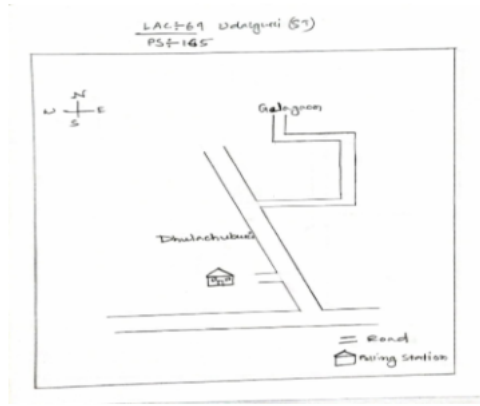

Nazri Naksha