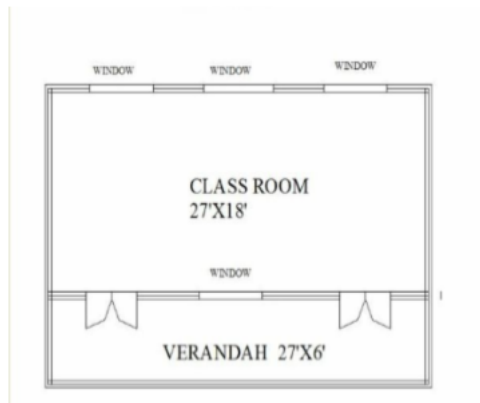

Nazri Naksha

Google Map View

Polling Station Building Front View

ভোটগ্ৰহন কেন্দ্ৰৰ সন্মুখৰ দৃশ্য

Cad View

Key MAP View