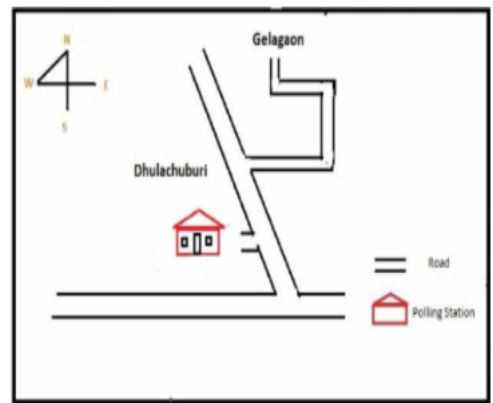

1	LQX1324567
নাম : ভাদাও বসুমতাৰী পিতাৰ নাম: সোম্বাৰ বসুমতাৰী ঘৰ নং : 1 বয়স : 62 লিঙ্গ : পুৰুষ	ফটো উপলব্ধ

2	LQX1324578
নাম : আশ্বিনী বসুমতাৰী স্বামীৰ নাম: ভাদাও বসুমতাৰী ঘৰ নং : 1 বয়স : 54 লিঙ্গ : মহিলা	ফটো উপলব্ধ