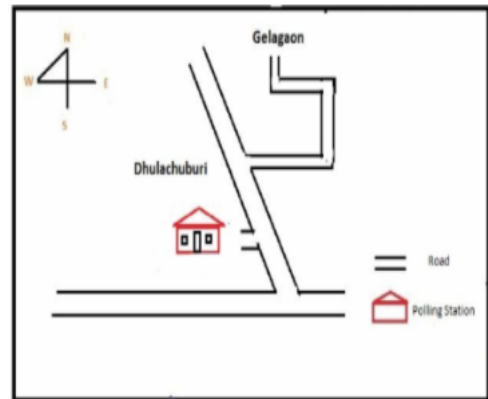

নিৰ্বাচক পঞ্জীয়ন বিষয়াৰ স্বাক্ষৰ

Nazri Naksha

Google Map View

Polling Station Building Front View

ভোটগ্ৰহন কেন্দ্ৰৰ সন্মুখৰ দৃশ্য

Cad View

Key MAP View

1 নাম : দাবৌৰ দৈমাৰী পিতাৰ নাম: খেখাৰাম দৈমাৰী ঘৰ নং : 1 বয়স : 40 লিঙ্গ : পুৰুষ	LQX1330365 ফটো উপলব্ধ	2 নাম : বুৰা দৈমাৰী পিতাৰ নাম: লাউদুম দৈমাৰী ঘৰ নং : 2 বয়স : 56 লিঙ্গ : পুৰুষ	LQX1330387 ফটো উপলব্ধ	3 নাম : বিবেশ্বৰ দৈমাৰী পিতাৰ নাম: লাউদুম দৈমাৰী ঘৰ নং : 2 বয়স : 54 লিঙ্গ : পুৰুষ	LQX1330376 ফটো উপলব্ধ
4 নাম : খুনতী দৈমাৰী স্বামীৰ নাম: বিবেশ্বৰ দৈমাৰী ঘৰ নং : 2 বয়স : 50 লিঙ্গ : মহিলা	LQX1330398 ফটো উপলব্ধ	5 নাম : প্ৰতিমা দৈমাৰী স্বামীৰ নাম: নেশোন দৈমাৰী ঘৰ নং : 2 বয়স : 33 লিঙ্গ : মহিলা	LQX0137844 ফটো উপলব্ধ	6 নাম : দেন হাসাৰ দৈমাৰী পিতাৰ নাম: বিবেশ্বৰ দৈমাৰী ঘৰ নং : 2 বয়স : 28 লিঙ্গ : পুৰুষ	LQX0130674 ফটো উপলব্ধ
7 নাম : চুমী দৈমাৰী স্বামীৰ নাম: চাজিদ দৈমাৰী ঘৰ নং : 2 বয়স : 26 লিঙ্গ : মহিলা	LQX0321703 ফটো উপলব্ধ	8 নাম : সুলিকা দৈমাৰী পিতাৰ নাম: অমৰ দৈমাৰী ঘৰ নং : 2 বয়স : 21 লিঙ্গ : মহিলা	LQX7663248 ফটো উপলব্ধ	9 নাম : চুবুংছা দৈমাৰী পিতাৰ নাম: অমৰ দৈমাৰী ঘৰ নং : 2 কু বয়স : 25 লিঙ্গ : পুৰুষ	LQX0322099 ফটো উপলব্ধ
10 নাম : অমৰ দৈমাৰী পিতাৰ নাম: লাউদুম দৈমাৰী ঘৰ নং : 2 কু বয়স : 50 লিঙ্গ : পুৰুষ	LQX1330401 ফটো উপলব্ধ	11 নাম : জনালী দৈমাৰী স্বামীৰ নাম: অমৰ দৈমাৰী ঘৰ নং : 2 কু বয়স : 47 লিঙ্গ : মহিলা	LQX1330412 ফটো উপলব্ধ	12 নাম : ফাগুন দৈমাৰী পিতাৰ নাম: লাউদুম দৈমাৰী ঘৰ নং : 3 বয়স : 70 লিঙ্গ : পুৰুষ	LQX1330423 ফটো উপলব্ধ
13 নাম : খৌলা দৈমাৰী পিতাৰ নাম: কেতেবা দৈমাৰী ঘৰ নং : 5 বয়স : 55 লিঙ্গ : পুৰুষ	LQX1330445 ফটো উপলব্ধ	14 নাম : স্বপ্নাসৰ দৈমাৰী পিতাৰ নাম: সিগিসিংহ দৈমাৰী ঘৰ নং : 05 (আ) বয়স : 21 লিঙ্গ : পুৰুষ	PVJ0119024 ফটো উপলব্ধ	15 নাম : নন্দৰ্ন দৈমাৰী পিতাৰ নাম: সিগিসিংহ দৈমাৰী ঘৰ নং : 05 (আ) বয়স : 20 লিঙ্গ : পুৰুষ	PVJ0119123 ফটো উপলব্ধ
16 নাম : ছিগিসিং দৈমাৰী পিতাৰ নাম: কেথেবা দৈমাৰী ঘৰ নং : 5 কু বয়স : 50 লিঙ্গ : পুৰুষ	LQX1330456 ফটো উপলব্ধ	17 নাম : মোইশ্ৰী দৈমাৰী স্বামীৰ নাম: যোগেন দৈমাৰী ঘৰ নং : 6 বয়স : 54 লিঙ্গ : মহিলা	LQX1330489 ফটো উপলব্ধ	18 নাম : বিজোয় দৈমাৰী পিতাৰ নাম: জুগেন দৈমাৰী ঘৰ নং : 6 বয়স : 34 লিঙ্গ : পুৰুষ	LQX0375162 ফটো উপলব্ধ
19 নাম : ললিতা দৈমাৰী স্বামীৰ নাম: অজয় দৈমাৰী ঘৰ নং : 6 বয়স : 32 লিঙ্গ : মহিলা	LQX0137810 ফটো উপলব্ধ	20 নাম : সোনালী দৈমাৰী স্বামীৰ নাম: বিজোয় দৈমাৰী ঘৰ নং : 6 বয়স : 32 লিঙ্গ : মহিলা	LQX0375139 ফটো উপলব্ধ	21 নাম : হাতীৰাম দৈমাৰী পিতাৰ নাম: খেমফা দৈমাৰী ঘৰ নং : 9 বয়স : 54 লিঙ্গ : পুৰুষ	LQX1330503 ফটো উপলব্ধ
22 নাম : অম্বাৰী দৈমাৰী স্বামীৰ নাম: চান্তীৰাম দৈমাৰী ঘৰ নং : 9 বয়স : 50 লিঙ্গ : মহিলা	LQX1330514 ফটো উপলব্ধ	23 নাম : ওকে দৈমাৰী পিতাৰ নাম: শান্তীৰাম দৈমাৰী ঘৰ নং : 9 বয়স : 30 লিঙ্গ : পুৰুষ	LQX0132043 ফটো উপলব্ধ	24 নাম : তনুজা দৈমাৰী স্বামীৰ নাম: অকে দৈমাৰী ঘৰ নং : 9 বয়স : 29 লিঙ্গ : মহিলা	LQX0138610 ফটো উপলব্ধ
25 নাম : বাতুল দৈমাৰী পিতাৰ নাম: খেফা দৈমাৰী ঘৰ নং : 8 বয়স : 58 লিঙ্গ : পুৰুষ	LQX1330525 ফটো উপলব্ধ	26 নাম : ফৌৰমাইশ্ৰী দৈমাৰী স্বামীৰ নাম: বাতুল দৈমাৰী ঘৰ নং : 8 বয়স : 44 লিঙ্গ : মহিলা	LQX1330536 ফটো উপলব্ধ	S 27 নাম : বাজিৰ দৈমাৰী পিতাৰ নাম: বাতুল দৈমাৰী ঘৰ নং : 8 বয়স : 38 লিঙ্গ : পুৰুষ	LQX0009631 ফটো উপলব্ধ
S 28 নাম : গৌজোনশ্ৰী দৈমাৰী স্বামীৰ নাম: বাজিৰ দৈমাৰী ঘৰ নং : 8 বয়স : 34 লিঙ্গ : মহিলা	LQX0009632 ফটো উপলব্ধ	29 নাম : বংজাল দৈমাৰী পিতাৰ নাম: বাতুল দৈমাৰী ঘৰ নং : 8 বয়স : 30 লিঙ্গ : পুৰুষ	LQX0113548 ফটো উপলব্ধ	30 নাম : দৈথন কাৰী পিতাৰ নাম: গেন্দ্ৰা কাৰী ঘৰ নং : 8 ক বয়স : 25 লিঙ্গ : পুৰুষ	LQX0375352 ফটো উপলব্ধ