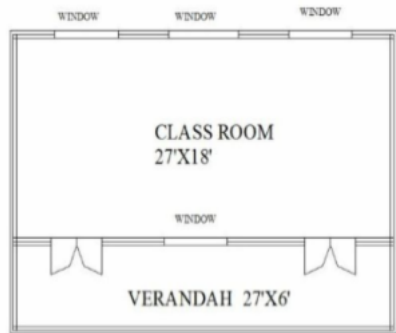

নিৰ্বাচক পঞ্জীয়ন বিষয়াৰ স্বাক্ষৰ

Nazri Naksha

Google Map View

Polling Station Building Front View

ভোটগ্ৰহন কেন্দ্ৰৰ সন্মুখৰ দৃশ্য

Cad View

Key MAP View

1 নাম : দাবৌৰ দৈমাৰী পিতাৰ নাম: খেখাৰাম দৈমাৰী ঘৰ নং : 1 বয়স : 40 লিঙ্গ : পুৰুষ	LQX1330365 ফটো উপলব্ধ	2 নাম : বুৰা দৈমাৰী পিতাৰ নাম: লাউদুম দৈমাৰী ঘৰ নং : 2 বয়স : 56 লিঙ্গ : পুৰুষ	LQX1330387 ফটো উপলব্ধ	3 নাম : বিবেশ্বৰ দৈমাৰী পিতাৰ নাম: লাউদুম দৈমাৰী ঘৰ নং : 2 বয়স : 54 লিঙ্গ : পুৰুষ	LQX1330376 ফটো উপলব্ধ
4 নাম : খুনতী দৈমাৰী স্বামীৰ নাম: বিবেশ্বৰ দৈমাৰী ঘৰ নং : 2 বয়স : 50 লিঙ্গ : মহিলা	LQX1330398 ফটো উপলব্ধ	5 নাম : প্ৰতিমা দৈমাৰী স্বামীৰ নাম: নেশোন দৈমাৰী ঘৰ নং : 2 বয়স : 33 লিঙ্গ : মহিলা	LQX0137844 ফটো উপলব্ধ	6 নাম : দেন হাসাৰ দৈমাৰী পিতাৰ নাম: বিবেশ্বৰ দৈমাৰী ঘৰ নং : 2 বয়স : 28 লিঙ্গ : পুৰুষ	LQX0130674 ফটো উপলব্ধ
7 নাম : চুমী দৈমাৰী স্বামীৰ নাম: চাজিদ দৈমাৰী ঘৰ নং : 2 বয়স : 26 লিঙ্গ : মহিলা	LQX0321703 ফটো উপলব্ধ	8 নাম : সুলিকা দৈমাৰী পিতাৰ নাম: অমৰ দৈমাৰী ঘৰ নং : 2 বয়স : 21 লিঙ্গ : মহিলা	LQX7663248 ফটো উপলব্ধ	9 নাম : চুবুংছা দৈমাৰী পিতাৰ নাম: অমৰ দৈমাৰী ঘৰ নং : 2 কু বয়স : 25 লিঙ্গ : পুৰুষ	LQX0322099 ফটো উপলব্ধ
10 নাম : অমৰ দৈমাৰী পিতাৰ নাম: লাউদুম দৈমাৰী ঘৰ নং : 2 কু বয়স : 50 লিঙ্গ : পুৰুষ	LQX1330401 ফটো উপলব্ধ	11 নাম : জনালী দৈমাৰী স্বামীৰ নাম: অমৰ দৈমাৰী ঘৰ নং : 2 কু বয়স : 47 লিঙ্গ : মহিলা	LQX1330412 ফটো উপলব্ধ	12 নাম : ফাগুন দৈমাৰী পিতাৰ নাম: লাউদুম দৈমাৰী ঘৰ নং : 3 বয়স : 70 লিঙ্গ : পুৰুষ	LQX1330423 ফটো উপলব্ধ
13 নাম : খৌলা দৈমাৰী পিতাৰ নাম: কেতেবা দৈমাৰী ঘৰ নং : 5 বয়স : 55 লিঙ্গ : পুৰুষ	LQX1330445 ফটো উপলব্ধ	14 নাম : স্বপ্নাসৰ দৈমাৰী পিতাৰ নাম: সিগিসিংহ দৈমাৰী ঘৰ নং : 05 (আ) বয়স : 21 লিঙ্গ : পুৰুষ	PVJ0119024 ফটো উপলব্ধ	15 নাম : নন্দৰ্ন দৈমাৰী পিতাৰ নাম: সিগিসিংহ দৈমাৰী ঘৰ নং : 05 (আ) বয়স : 20 লিঙ্গ : পুৰুষ	PVJ0119123 ফটো উপলব্ধ
16 নাম : ছিগিসিং দৈমাৰী পিতাৰ নাম: কেথেবা দৈমাৰী ঘৰ নং : 5 কু বয়স : 50 লিঙ্গ : পুৰুষ	LQX1330456 ফটো উপলব্ধ	17 নাম : মোইশ্ৰী দৈমাৰী স্বামীৰ নাম: যোগেন দৈমাৰী ঘৰ নং : 6 বয়স : 54 লিঙ্গ : মহিলা	LQX1330489 ফটো উপলব্ধ	18 নাম : বিজোয় দৈমাৰী পিতাৰ নাম: জুগেন দৈমাৰী ঘৰ নং : 6 বয়স : 34 লিঙ্গ : পুৰুষ	LQX0375162 ফটো উপলব্ধ
19 নাম : ললিতা দৈমাৰী স্বামীৰ নাম: অজয় দৈমাৰী ঘৰ নং : 6 বয়স : 32 লিঙ্গ : মহিলা	LQX0137810 ফটো উপলব্ধ	20 নাম : সোনালী দৈমাৰী স্বামীৰ নাম: বিজোয় দৈমাৰী ঘৰ নং : 6 বয়স : 32 লিঙ্গ : মহিলা	LQX0375139 ফটো উপলব্ধ	21 নাম : হাতীৰাম দৈমাৰী পিতাৰ নাম: খেমফা দৈমাৰী ঘৰ নং : 9 বয়স : 54 লিঙ্গ : পুৰুষ	LQX1330503 ফটো উপলব্ধ
22 নাম : অম্বাৰী দৈমাৰী স্বামীৰ নাম: চান্তীৰাম দৈমাৰী ঘৰ নং : 9 বয়স : 50 লিঙ্গ : মহিলা	LQX1330514 ফটো উপলব্ধ	23 নাম : ওকে দৈমাৰী পিতাৰ নাম: শান্তীৰাম দৈমাৰী ঘৰ নং : 9 বয়স : 30 লিঙ্গ : পুৰুষ	LQX0132043 ফটো উপলব্ধ	24 নাম : তনুজা দৈমাৰী স্বামীৰ নাম: অকে দৈমাৰী ঘৰ নং : 9 বয়স : 29 লিঙ্গ : মহিলা	LQX0138610 ফটো উপলব্ধ
25 নাম : বাতুল দৈমাৰী পিতাৰ নাম: খেফা দৈমাৰী ঘৰ নং : 8 বয়স : 58 লিঙ্গ : পুৰুষ	LQX1330525 ফটো উপলব্ধ	26 নাম : ফৌৰমাইশ্ৰী দৈমাৰী স্বামীৰ নাম: বাতুল দৈমাৰী ঘৰ নং : 8 বয়স : 44 লিঙ্গ : মহিলা	LQX1330536 ফটো উপলব্ধ	S 27 নাম : বাজিৰ দৈমাৰী পিতাৰ নাম: বাতুল দৈমাৰী ঘৰ নং : 8 বয়স : 38 লিঙ্গ : পুৰুষ	LQX0009631 ফটো উপলব্ধ
S 28 নাম : গৌজোনশ্ৰী দৈমাৰী স্বামীৰ নাম: বাজিৰ দৈমাৰী ঘৰ নং : 8 বয়স : 34 লিঙ্গ : মহিলা	LQX0009632 ফটো উপলব্ধ	29 নাম : বংজাল দৈমাৰী পিতাৰ নাম: বাতুল দৈমাৰী ঘৰ নং : 8 বয়স : 30 লিঙ্গ : পুৰুষ	LQX0113548 ফটো উপলব্ধ	30 নাম : দৈথন কাৰী পিতাৰ নাম: গেন্দ্ৰা কাৰী ঘৰ নং : 8 ক বয়স : 25 লিঙ্গ : পুৰুষ	LQX0375352 ফটো উপলব্ধ