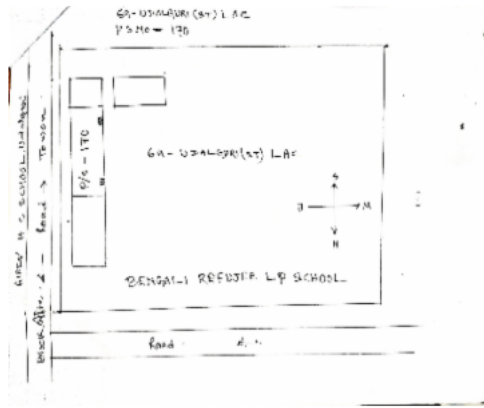

নিৰ্বাচক পঞ্জীয়ন বিষয়াৰ স্বাক্ষৰ

Nazri Naksha

Google Map View

Polling Station Building Front View

ভোটগ্ৰহন কেন্দ্ৰৰ সন্মুখৰ দৃশ্য

Cad View

Key MAP View

1	LQX1119734	ফটো উপলব্ধ
নাম : বৰণ নৰেন শৰ্মা পিতাৰ নাম: নৰেন নৰেন্দ্র শৰ্মা ঘৰ নং : 000 বয়স : 47 লিঙ্গ : পুৰুষ		