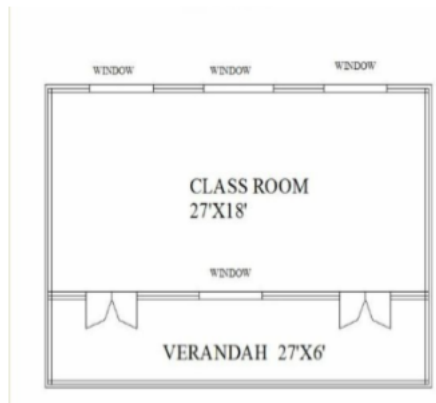

নিৰ্বাচক পঞ্জীয়ন বিষয়াৰ স্বাক্ষৰ

Nazri Naksha

Google Map View

Polling Station Building Front View

ভোটগ্ৰহন কেন্দ্ৰৰ সন্মুখৰ দৃশ্য

Cad View

Key MAP View

1	LQX1119734	ফটো উপলব্ধ
নাম : বৰণ নৰেন শৰ্মা পিতাৰ নাম: নৰেন নৰেন্দ্র শৰ্মা ঘৰ নং : 000 বয়স : 47 লিঙ্গ : পুৰুষ		