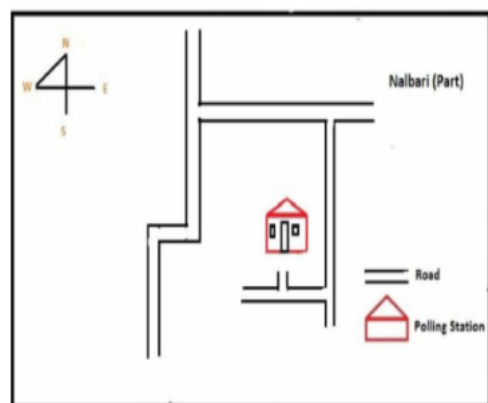

নিৰ্বাচক পঞ্জীয়ন বিষয়াৰ স্বাক্ষৰ

Nazri Naksha

Google Map View

Polling Station Building Front View

ভোটগ্ৰহন কেন্দ্ৰৰ সন্মুখৰ দৃশ্য

Cad View

Key MAP View

1	LQX1119734	ফটো উপলব্ধ
নাম : বৰণ নৰেন শৰ্মা পিতাৰ নাম: নৰেন নৰেন্দ্র শৰ্মা ঘৰ নং : 000 বয়স : 47 লিঙ্গ : পুৰুষ		