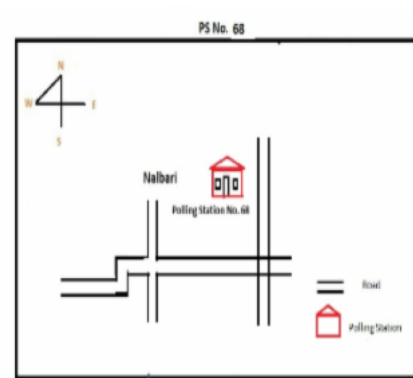

নিৰ্বাচক পঞ্জীয়ন বিষয়াৰ স্বাক্ষৰ

Nazri Naksha

Google Map View

Polling Station Building Front View

ভোটগ্ৰহন কেন্দ্ৰৰ সন্মুখৰ দৃশ্য

Cad View

Key MAP View

1 নাম : বাসন্তী তান্তি স্বামীৰ নাম : সুকেশ তান্তি ঘৰ নং : 105 বয়স : 39 লিঙ্গ : মহিলা	LQX7698160 ফটো উপলব্ধ	2 নাম : ভাৰতী তাঁতি পিতাৰ নাম : পংকজ তাঁতি ঘৰ নং : 106 বয়স : 27 লিঙ্গ : পুৰুষ	LQX0549626 ফটো উপলব্ধ	3 নাম : ৰমন দিগল পিতাৰ নাম : ৰাজেন দিগল ঘৰ নং : 106 বয়স : 23 লিঙ্গ : পুৰুষ	LQX0542894 ফটো উপলব্ধ
4 নাম : দিপক প্ৰজা মাতৃৰ নাম : ডমাই প্ৰজা ঘৰ নং : 109 বয়স : 24 লিঙ্গ : পুৰুষ	LQX0557769 ফটো উপলব্ধ	5 নাম : দীপক বেহেৰা অন্যান্য : শুকৰ বেহেৰা ঘৰ নং : 110 বয়স : 28 লিঙ্গ : পুৰুষ	LQX7697824 ফটো উপলব্ধ	6 নাম : নিৰঞ্জন গৌদোৱা পিতাৰ নাম : চেতু গৌদোৱা ঘৰ নং : 111 বয়স : 39 লিঙ্গ : পুৰুষ	LQX1156173 ফটো উপলব্ধ
7 নাম : সিধান গৌদৱা পিতাৰ নাম : বেনু গৌদৱা ঘৰ নং : 111 বয়স : 26 লিঙ্গ : পুৰুষ	LQX7698244 ফটো উপলব্ধ	8 নাম : সিয়া গৌদৱা পিতাৰ নাম : মংগল গৌদৱা ঘৰ নং : 119 বয়স : 19 লিঙ্গ : মহিলা	QBH0113316 ফটো উপলব্ধ	9 নাম : মৈনু দীপ পিতাৰ নাম : নিৰঞ্জন দীপ ঘৰ নং : 120 বয়স : 24 লিঙ্গ : মহিলা	LQX0537324 ফটো উপলব্ধ
10 নাম : ৰূপা চাওৰা স্বামীৰ নাম : বিকাশ নায়ক ঘৰ নং : 120 বয়স : 23 লিঙ্গ : মহিলা	QBH0002006 ফটো উপলব্ধ	11 নাম : যমুনা গদৱা স্বামীৰ নাম : সঞ্জয় গদৱা ঘৰ নং : 122 বয়স : 23 লিঙ্গ : মহিলা	QBH0063958 ফটো উপলব্ধ	12 নাম : সূৰ্য্য কান্ত প্ৰধান পিতাৰ নাম : বাৰেন্দ্ৰ প্ৰধান ঘৰ নং : 123 বয়স : 19 লিঙ্গ : পুৰুষ	QBH0113308 ফটো উপলব্ধ
13 নাম : পায়েল নায়ক পিতাৰ নাম : বাবুল নায়ক ঘৰ নং : 128 বয়স : 21 লিঙ্গ : মহিলা	LQX7698293 ফটো উপলব্ধ	14 নাম : দীপেন নায়ক পিতাৰ নাম : ৰাজেশ নায়ক ঘৰ নং : 129 বয়স : 20 লিঙ্গ : পুৰুষ	QBH0056424 ফটো উপলব্ধ	15 নাম : বেৰোনিকা ওৰাং স্বামীৰ নাম : দিপক ওৰাং ঘৰ নং : 150 বয়স : 27 লিঙ্গ : মহিলা	LQX0475459 ফটো উপলব্ধ
16 নাম : স্নীনা বেহেৰা স্বামীৰ নাম : বিকাশ কুমী ঘৰ নং : 152 বয়স : 28 লিঙ্গ : মহিলা	LQX0461509 ফটো উপলব্ধ	17 নাম : কুমাৰী তাঁতি স্বামীৰ নাম : অচোক কুমাৰ তাঁতি ঘৰ নং : 158 বয়স : 34 লিঙ্গ : মহিলা	LQX0524207 ফটো উপলব্ধ	18 নাম : জিয়া বেহেৰা স্বামীৰ নাম : নথু বেহেৰা ঘৰ নং : 156 বয়স : 45 লিঙ্গ : মহিলা	LQX0467639 ফটো উপলব্ধ
19 নাম : চুমি নায়ক স্বামীৰ নাম : সুভাস নায়ক ঘৰ নং : 159 বয়স : 33 লিঙ্গ : মহিলা	LQX0523563 ফটো উপলব্ধ	20 নাম : শিব পৰিগা পিতাৰ নাম : ধনু পৰিগা ঘৰ নং : 169 বয়স : 26 লিঙ্গ : পুৰুষ	LQX0454918 ফটো উপলব্ধ	21 নাম : ৰুকমণি দিগল পিতাৰ নাম : সোণ্ড তাঁতি ঘৰ নং : 173 বয়স : 29 লিঙ্গ : মহিলা	LQX0466870 ফটো উপলব্ধ
22 নাম : ৰিন্দিয়া চবৰ পিতাৰ নাম : পেটু চবৰ ঘৰ নং : 174 বয়স : 38 লিঙ্গ : মহিলা	BSW8440344 ফটো উপলব্ধ	23 নাম : জোসেফ কান্ডুলনা পিতাৰ নাম : চিমন কান্ডুলনা ঘৰ নং : 174 বয়স : 34 লিঙ্গ : পুৰুষ	LQX7659709 ফটো উপলব্ধ	24 নাম : হেমন্তী তাঁতি পিতাৰ নাম : দিবাকৰ তাঁতি ঘৰ নং : 281 বয়স : 32 লিঙ্গ : মহিলা	LQX0341636 ফটো উপলব্ধ
25 নাম : প্ৰীতম চাচনী পিতাৰ নাম : ৰাজেন্দ্ৰ চাচনী ঘৰ নং : 255 বয়স : 25 লিঙ্গ : পুৰুষ	QBH0063578 ফটো উপলব্ধ	26 নাম : উজনিতা ব্ৰহ্ম পিতাৰ নাম : ফকিৰাশ ব্ৰহ্ম ঘৰ নং : 286 বয়স : 25 লিঙ্গ : মহিলা	LQX0284604 ফটো উপলব্ধ	27 নাম : দেৱৰাজ ছাহু পিতাৰ নাম : হৰিক্ৰমাণ ছাহু ঘৰ নং : 310 বয়স : 54 লিঙ্গ : পুৰুষ	LQX0461145 ফটো উপলব্ধ
28 নাম : ৰাধিকা তাঁতি স্বামীৰ নাম : পংকজ তাঁতি ঘৰ নং : 313 বয়স : 27 লিঙ্গ : মহিলা	LQX0454884 ফটো উপলব্ধ	29 নাম : বাসন্তী তাঁতি স্বামীৰ নাম : সুকেশ তাঁতি ঘৰ নং : 326 বয়স : 38 লিঙ্গ : মহিলা	LQX0532192 ফটো উপলব্ধ	30 নাম : অজীত তাঁতি পিতাৰ নাম : চমৰ তাঁতি ঘৰ নং : 333 বয়স : 32 লিঙ্গ : পুৰুষ	LQX0528034 ফটো উপলব্ধ