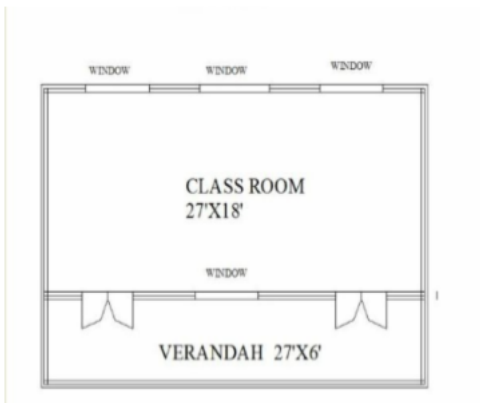

নিৰ্বাচক পঞ্জীয়ন বিষয়াৰ স্বাক্ষৰ

Nazri Naksha

Google Map View

Polling Station Building Front View

ভোটগ্ৰহন কেন্দ্ৰৰ সন্মুখৰ দৃশ্য

Cad View

Key MAP View

1 নাম : বাসন্তী তান্তি স্বামীৰ নাম : সুকেশ তান্তি ঘৰ নং : 105 বয়স : 39 লিঙ্গ : মহিলা	LQX7698160 ফটো উপলব্ধ	2 নাম : ভাৰতী তাঁতি পিতাৰ নাম : পংকজ তাঁতি ঘৰ নং : 106 বয়স : 27 লিঙ্গ : পুৰুষ	LQX0549626 ফটো উপলব্ধ	3 নাম : ৰমন দিগল পিতাৰ নাম : ৰাজেন দিগল ঘৰ নং : 106 বয়স : 23 লিঙ্গ : পুৰুষ	LQX0542894 ফটো উপলব্ধ
4 নাম : দিপক প্ৰজা মাতৃৰ নাম : ডমাই প্ৰজা ঘৰ নং : 109 বয়স : 24 লিঙ্গ : পুৰুষ	LQX0557769 ফটো উপলব্ধ	5 নাম : দীপক বেহেৰা অন্যান্য : শুকৰ বেহেৰা ঘৰ নং : 110 বয়স : 28 লিঙ্গ : পুৰুষ	LQX7697824 ফটো উপলব্ধ	6 নাম : নিৰঞ্জন গৌদোৱা পিতাৰ নাম : চেতু গৌদোৱা ঘৰ নং : 111 বয়স : 39 লিঙ্গ : পুৰুষ	LQX1156173 ফটো উপলব্ধ
7 নাম : সিধান গৌদৱা পিতাৰ নাম : বেনু গৌদৱা ঘৰ নং : 111 বয়স : 26 লিঙ্গ : পুৰুষ	LQX7698244 ফটো উপলব্ধ	8 নাম : সিয়া গৌদৱা পিতাৰ নাম : মংগল গৌদৱা ঘৰ নং : 119 বয়স : 19 লিঙ্গ : মহিলা	QBH0113316 ফটো উপলব্ধ	9 নাম : মৈনু দীপ পিতাৰ নাম : নিৰঞ্জন দীপ ঘৰ নং : 120 বয়স : 24 লিঙ্গ : মহিলা	LQX0537324 ফটো উপলব্ধ
10 নাম : ৰূপা চাওৰা স্বামীৰ নাম : বিকাশ নায়ক ঘৰ নং : 120 বয়স : 23 লিঙ্গ : মহিলা	QBH0002006 ফটো উপলব্ধ	11 নাম : যমুনা গদৱা স্বামীৰ নাম : সঞ্জয় গদৱা ঘৰ নং : 122 বয়স : 23 লিঙ্গ : মহিলা	QBH0063958 ফটো উপলব্ধ	12 নাম : সূৰ্য্য কান্ত প্ৰধান পিতাৰ নাম : বাৰেন্দ্ৰ প্ৰধান ঘৰ নং : 123 বয়স : 19 লিঙ্গ : পুৰুষ	QBH0113308 ফটো উপলব্ধ
13 নাম : পায়েল নায়ক পিতাৰ নাম : বাবুল নায়ক ঘৰ নং : 128 বয়স : 21 লিঙ্গ : মহিলা	LQX7698293 ফটো উপলব্ধ	14 নাম : দীপেন নায়ক পিতাৰ নাম : ৰাজেশ নায়ক ঘৰ নং : 129 বয়স : 20 লিঙ্গ : পুৰুষ	QBH0056424 ফটো উপলব্ধ	15 নাম : বেৰোনিকা ওৰাং স্বামীৰ নাম : দিপক ওৰাং ঘৰ নং : 150 বয়স : 27 লিঙ্গ : মহিলা	LQX0475459 ফটো উপলব্ধ
16 নাম : স্নীনা বেহেৰা স্বামীৰ নাম : বিকাশ কুমী ঘৰ নং : 152 বয়স : 28 লিঙ্গ : মহিলা	LQX0461509 ফটো উপলব্ধ	17 নাম : কুমাৰী তাঁতি স্বামীৰ নাম : অচোক কুমাৰ তাঁতি ঘৰ নং : 158 বয়স : 34 লিঙ্গ : মহিলা	LQX0524207 ফটো উপলব্ধ	18 নাম : জিয়া বেহেৰা স্বামীৰ নাম : নথু বেহেৰা ঘৰ নং : 156 বয়স : 45 লিঙ্গ : মহিলা	LQX0467639 ফটো উপলব্ধ
19 নাম : চুমি নায়ক স্বামীৰ নাম : সুভাস নায়ক ঘৰ নং : 159 বয়স : 33 লিঙ্গ : মহিলা	LQX0523563 ফটো উপলব্ধ	20 নাম : শিব পৰিগা পিতাৰ নাম : ধনু পৰিগা ঘৰ নং : 169 বয়স : 26 লিঙ্গ : পুৰুষ	LQX0454918 ফটো উপলব্ধ	21 নাম : ৰুকমণি দিগল পিতাৰ নাম : সোণ্ড তাঁতি ঘৰ নং : 173 বয়স : 29 লিঙ্গ : মহিলা	LQX0466870 ফটো উপলব্ধ
22 নাম : ৰিন্দিয়া চবৰ পিতাৰ নাম : পেটু চবৰ ঘৰ নং : 174 বয়স : 38 লিঙ্গ : মহিলা	BSW8440344 ফটো উপলব্ধ	23 নাম : জোসেফ কান্ডুলনা পিতাৰ নাম : চিমন কান্ডুলনা ঘৰ নং : 174 বয়স : 34 লিঙ্গ : পুৰুষ	LQX7659709 ফটো উপলব্ধ	24 নাম : হেমন্তী তাঁতি পিতাৰ নাম : দিবাকৰ তাঁতি ঘৰ নং : 281 বয়স : 32 লিঙ্গ : মহিলা	LQX0341636 ফটো উপলব্ধ
25 নাম : প্ৰীতম চাচনী পিতাৰ নাম : ৰাজেন্দ্ৰ চাচনী ঘৰ নং : 255 বয়স : 25 লিঙ্গ : পুৰুষ	QBH0063578 ফটো উপলব্ধ	26 নাম : উজনিতা ব্ৰহ্ম পিতাৰ নাম : ফকিৰাশ ব্ৰহ্ম ঘৰ নং : 286 বয়স : 25 লিঙ্গ : মহিলা	LQX0284604 ফটো উপলব্ধ	27 নাম : দেৱৰাজ ছাহু পিতাৰ নাম : হৰিক্ৰমাণ ছাহু ঘৰ নং : 310 বয়স : 54 লিঙ্গ : পুৰুষ	LQX0461145 ফটো উপলব্ধ
28 নাম : ৰাধিকা তাঁতি স্বামীৰ নাম : পংকজ তাঁতি ঘৰ নং : 313 বয়স : 27 লিঙ্গ : মহিলা	LQX0454884 ফটো উপলব্ধ	29 নাম : বাসন্তী তাঁতি স্বামীৰ নাম : সুকেশ তাঁতি ঘৰ নং : 326 বয়স : 38 লিঙ্গ : মহিলা	LQX0532192 ফটো উপলব্ধ	30 নাম : অজীত তাঁতি পিতাৰ নাম : চমৰ তাঁতি ঘৰ নং : 333 বয়স : 32 লিঙ্গ : পুৰুষ	LQX0528034 ফটো উপলব্ধ