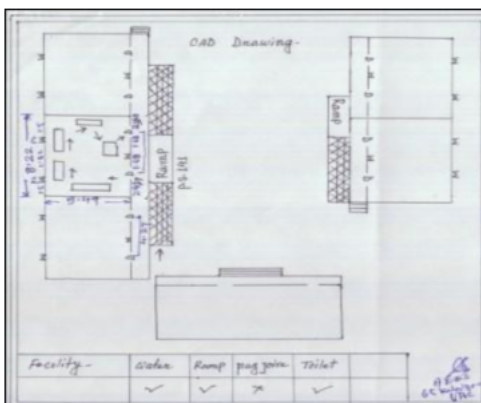

নিৰ্বাচক পঞ্জীয়ন বিষয়াৰ স্বাক্ষৰ

Nazri Naksha

Google Map View

Polling Station Building Front View

ভোটগ্ৰহন কেন্দ্ৰৰ সন্মুখৰ দৃশ্য

Cad View

Key MAP View

<p>1 নাম : কাৰম্বোলা মছাহাৰী স্বামীৰ নাম : শ্ৰীমতী বাগলাৰী ঘৰ নং : 2 বয়স : 77 লিঙ্গ : মহিলা</p> <p>HPQ1022613</p> <p>ফটো উপলব্ধ</p>	<p>2 নাম : সোপ্ৰিয়া মোছাহাৰী পিতাৰ নাম : পূৰ্ণ মোছাহাৰী ঘৰ নং : 4 বয়স : 23 লিঙ্গ : মহিলা</p> <p>QBH0012666</p> <p>ফটো উপলব্ধ</p>	<p>3 নাম : মাৰিয়ম টুডু পিতাৰ নাম : হোছেইফ টুডু ঘৰ নং : 06 বয়স : 26 লিঙ্গ : মহিলা</p> <p>HPQ0634329</p> <p>ফটো উপলব্ধ</p>
<p>4 নাম : কবিতা বড়ো স্বামীৰ নাম : নকুল চন্দ্ৰ বড়ো ঘৰ নং : 11 বয়স : 41 লিঙ্গ : মহিলা</p> <p>HPQ1023310</p> <p>ফটো উপলব্ধ</p>	<p>5 নাম : লিলমনি টুডু স্বামীৰ নাম : বাৰ্গীৰাই চৰেন ঘৰ নং : 19 বয়স : 35 লিঙ্গ : মহিলা</p> <p>HPQ0633578</p> <p>ফটো উপলব্ধ</p>	<p>6 নাম : মনিশা খাখলাৰী মাতৃৰ নাম : মঞ্জনা খাখলাৰী ঘৰ নং : 20 বয়স : 27 লিঙ্গ : মহিলা</p> <p>HPQ0427054</p> <p>ফটো উপলব্ধ</p>
<p>7 নাম : ৰাম কুমাৰ দাস পিতাৰ নাম : নিতাই দাস ঘৰ নং : 30 বয়স : 29 লিঙ্গ : পুৰুষ</p> <p>HPQ0428078</p> <p>ফটো উপলব্ধ</p>	<p>8 নাম : ফিলিপ খাকলাৰি পিতাৰ নাম : কাম্পন খাকলাৰি ঘৰ নং : 56 বয়স : 27 লিঙ্গ : পুৰুষ</p> <p>HPQ0413468</p> <p>ফটো উপলব্ধ</p>	<p>9 নাম : লক্ষ্মী বড়ো পিতাৰ নাম : যোগেশ্বৰ বড়ো ঘৰ নং : 62 বয়স : 34 লিঙ্গ : পুৰুষ</p> <p>HPQ0010820</p> <p>ফটো উপলব্ধ</p>
<p>10 নাম : হিমাংশু বৰো মাতৃৰ নাম : তৰু বড়ো ঘৰ নং : 67 বয়স : 22 লিঙ্গ : পুৰুষ</p> <p>QBH0075531</p> <p>ফটো উপলব্ধ</p>	<p>11 নাম : হিমাংশু বৰো পিতাৰ নাম : অক্ষয় বৰো ঘৰ নং : 67 বয়স : 22 লিঙ্গ : পুৰুষ</p> <p>QBH0075580</p> <p>ফটো উপলব্ধ</p>	<p>12 নাম : দীপ বড়ো পিতাৰ নাম : ভাষ্কেশ্বৰ বড়ো ঘৰ নং : 67 বয়স : 20 লিঙ্গ : পুৰুষ</p> <p>QBH0056986</p> <p>ফটো উপলব্ধ</p>
<p>13 নাম : সাবিত্ৰী দাস স্বামীৰ নাম : দিপাক দাস ঘৰ নং : 83 বয়স : 29 লিঙ্গ : মহিলা</p> <p>HPQ0422410</p> <p>ফটো উপলব্ধ</p>	<p>14 নাম : বিপ্লব দাস পিতাৰ নাম : গোপেন্দ্ৰ দাস ঘৰ নং : 83 বয়স : 28 লিঙ্গ : পুৰুষ</p> <p>HPQ0421990</p> <p>ফটো উপলব্ধ</p>	<p>15 নাম : দিপাক্ষৰ দাস পিতাৰ নাম : মনিন্দ্ৰ দাস ঘৰ নং : 83খ বয়স : 26 লিঙ্গ : পুৰুষ</p> <p>HPQ0433441</p> <p>ফটো উপলব্ধ</p>
<p>16 নাম : সীমা বিশ্বাস দাস স্বামীৰ নাম : বিন্দু দাস ঘৰ নং : 92 বয়স : 35 লিঙ্গ : মহিলা</p> <p>HPQ0428391</p> <p>ফটো উপলব্ধ</p>	<p>17 নাম : ৰাহুল দাস পিতাৰ নাম : নিপেন চন্দ্ৰ দাস ঘৰ নং : 92 বয়স : 25 লিঙ্গ : পুৰুষ</p> <p>HPQ0418699</p> <p>ফটো উপলব্ধ</p>	<p>18 নাম : মুন ৰানি খাখলাৰী পিতাৰ নাম : মৃদুল খাখলাৰী ঘৰ নং : 95 বয়স : 25 লিঙ্গ : মহিলা</p> <p>HPQ0398321</p> <p>ফটো উপলব্ধ</p>
<p>19 নাম : বিজিনা মছাহাৰী পিতাৰ নাম : ফুকন মছাহাৰী ঘৰ নং : 100 বয়স : 29 লিঙ্গ : মহিলা</p> <p>HPQ0423343</p> <p>ফটো উপলব্ধ</p>	<p>20 নাম : ৰবেত মছাহাৰী পিতাৰ নাম : হেলকৌ মছাহাৰী ঘৰ নং : 100 বয়স : 43 লিঙ্গ : পুৰুষ</p> <p>HPQ1021632</p> <p>ফটো উপলব্ধ</p>	<p>21 নাম : ইলিয়াস মছাহাৰী পিতাৰ নাম : হেলকৌ মছাহাৰী ঘৰ নং : 100 বয়স : 37 লিঙ্গ : পুৰুষ</p> <p>HPQ1021654</p> <p>ফটো উপলব্ধ</p>
<p>22 নাম : জোন্না মোছাহাৰী স্বামীৰ নাম : ইলিয়াস মোছাহাৰী ঘৰ নং : 103 বয়স : 26 লিঙ্গ : মহিলা</p> <p>QBH0022848</p> <p>ফটো উপলব্ধ</p>	<p>23 নাম : মিনাৰাম মছাহাৰী পিতাৰ নাম : মাধ মছাহাৰী ঘৰ নং : 108 বয়স : 59 লিঙ্গ : পুৰুষ</p> <p>HPQ1021665</p> <p>ফটো উপলব্ধ</p>	<p>24 নাম : গোলাপী মছাহাৰী স্বামীৰ নাম : মিনাৰাম মছাহাৰী ঘৰ নং : 108 বয়স : 54 লিঙ্গ : মহিলা</p> <p>HPQ1021676</p> <p>ফটো উপলব্ধ</p>
<p>25 নাম : পবন মছাহাৰী পিতাৰ নাম : মিনাৰাম মছাহাৰী ঘৰ নং : 108 বয়স : 41 লিঙ্গ : পুৰুষ</p> <p>HPQ1021687</p> <p>ফটো উপলব্ধ</p>	<p>26 নাম : ৰাকেশ মছাহাৰী পিতাৰ নাম : মিনাৰাম মছাহাৰী ঘৰ নং : 108 বয়স : 38 লিঙ্গ : পুৰুষ</p> <p>HPQ1021698</p> <p>ফটো উপলব্ধ</p>	<p>27 নাম : ৰনিমা মছাহাৰী স্বামীৰ নাম : ৰাকেশ মছাহাৰী ঘৰ নং : 108 বয়স : 29 লিঙ্গ : মহিলা</p> <p>HPQ1709553</p> <p>ফটো উপলব্ধ</p>
<p>28 নাম : বিবিকা নাৰ্জাৰী মছাহাৰী স্বামীৰ নাম : পবন মছাহাৰী ঘৰ নং : 104 বয়স : 28 লিঙ্গ : মহিলা</p> <p>HPQ0424978</p> <p>ফটো উপলব্ধ</p>	<p>29 নাম : নমল মছাহাৰী পিতাৰ নাম : ঘনকান্ত মছাহাৰী ঘৰ নং : 106 বয়স : 59 লিঙ্গ : পুৰুষ</p> <p>HPQ1021712</p> <p>ফটো উপলব্ধ</p>	<p>30 নাম : ৰেবিকা মছাহাৰী স্বামীৰ নাম : নমল মছাহাৰী ঘৰ নং : 106 বয়স : 54 লিঙ্গ : মহিলা</p> <p>HPQ1021723</p> <p>ফটো উপলব্ধ</p>