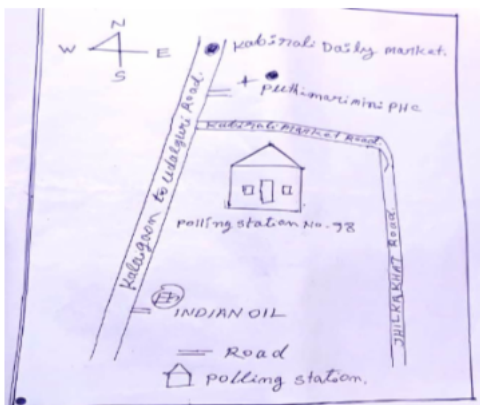

Nazri Naksha