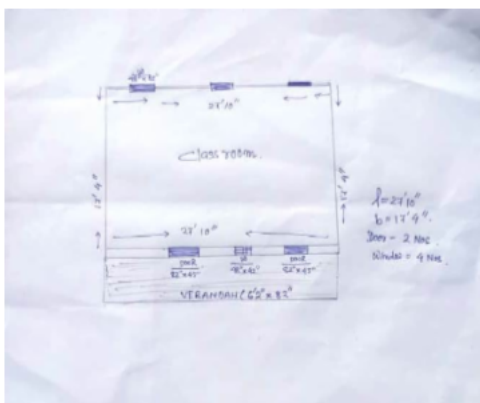

নিৰ্বাচক পঞ্জীয়ন বিষয়াৰ স্বাক্ষৰ

Nazri Naksha

Google Map View

Polling Station Building Front View

ভোটগ্ৰহন কেন্দ্ৰৰ সন্মুখৰ দৃশ্য

Cad View

Key MAP View

1 নাম : বুফিনা ৰাভা পিতাৰ নাম: মষ্ট ৰাভা ঘৰ নং : 1 বয়স : 45 লিঙ্গ : মহিলা	HPQ1082195 ফটো উপলব্ধ	2 নাম : বমানচ ৰাভা পিতাৰ নাম: মষ্ট ৰাভা ঘৰ নং : 1 বয়স : 43 লিঙ্গ : পুৰুষ	HPQ1082208 ফটো উপলব্ধ	3 নাম : অৰ্শী ৰাভা পিতাৰ নাম: কনক চ ৰাভা ঘৰ নং : 1 বয়স : 43 লিঙ্গ : মহিলা	HPQ0367615 ফটো উপলব্ধ
4 নাম : নয়মী দৈমাৰী স্বামীৰ নাম: প্ৰবীণ ৰাভা ঘৰ নং : 1 বয়স : 37 লিঙ্গ : মহিলা	QBH0108019 ফটো উপলব্ধ	5 নাম : বেহেলা ৰাভা পিতাৰ নাম: কানিয়া ৰাভা ঘৰ নং : 02 বয়স : 74 লিঙ্গ : পুৰুষ	HPQ1082220 ফটো উপলব্ধ	6 নাম : মাগদালি ৰাভা স্বামীৰ নাম: বেহেলা ৰাভা ঘৰ নং : 02 বয়স : 68 লিঙ্গ : মহিলা	HPQ1082231 ফটো উপলব্ধ
7 নাম : ডমিনিক ৰাভা পিতাৰ নাম: বেহেলা ৰাভা ঘৰ নং : 02 বয়স : 46 লিঙ্গ : পুৰুষ	HPQ1082242 ফটো উপলব্ধ	8 নাম : বেনেদিক ৰাভা পিতাৰ নাম: বেহেলা ৰাভা ঘৰ নং : 2 বয়স : 44 লিঙ্গ : পুৰুষ	HPQ1082264 ফটো উপলব্ধ	9 নাম : চিলিচতিনা ৰাভা স্বামীৰ নাম: দমনিক ৰাভা ঘৰ নং : 2 বয়স : 44 লিঙ্গ : মহিলা	HPQ1082253 ফটো উপলব্ধ
10 নাম : আঞ্জলচ ৰাভা পিতাৰ নাম: বেহেলা ৰাভা ঘৰ নং : 02 বয়স : 39 লিঙ্গ : পুৰুষ	HPQ1082275 ফটো উপলব্ধ	# 11 নাম : প্ৰবিন ৰাভা পিতাৰ নাম: মষ্ট ৰাভা ঘৰ নং : 1 বয়স : 39 লিঙ্গ : পুৰুষ	HPQ1082219 ফটো উপলব্ধ	12 নাম : ৰোমিও ৰাভা পিতাৰ নাম: বেহেলা ৰাভা ঘৰ নং : 02 বয়স : 35 লিঙ্গ : পুৰুষ	HPQ0010982 ফটো উপলব্ধ
13 নাম : এনথোনি ৰাভা পিতাৰ নাম: দমনিক ৰাভা ঘৰ নং : 2 বয়স : 23 লিঙ্গ : পুৰুষ	QBH0104133 ফটো উপলব্ধ	E 14 নাম : দমনিক ৰাভা পিতাৰ নাম: কমলা ৰাভা ঘৰ নং : 3 বয়স : 80 লিঙ্গ : পুৰুষ	HPQ1082286 ফটো উপলব্ধ	15 নাম : পাওলিনা ৰাভা স্বামীৰ নাম: দমনিক ৰাভা ঘৰ নং : 3 বয়স : 74 লিঙ্গ : মহিলা	HPQ1082297 ফটো উপলব্ধ
16 নাম : ৰবাৰ্ট ৰাভা পিতাৰ নাম: ডমিনিক ৰাভা ঘৰ নং : 3 বয়স : 50 লিঙ্গ : পুৰুষ	HPQ1082300 ফটো উপলব্ধ	S 17 নাম : তেৰেছা ৰাভা পিতাৰ নাম: দমনিক ৰাভা ঘৰ নং : 3 বয়স : 48 লিঙ্গ : মহিলা	HPQ1082322 ফটো উপলব্ধ	18 নাম : নিহাৰিকা ৰাভা স্বামীৰ নাম: ৰবেত ৰাভা ঘৰ নং : 3 বয়স : 47 লিঙ্গ : মহিলা	HPQ1082311 ফটো উপলব্ধ
19 নাম : বেৰোনিকা ৰাভা অন্যান্য: দমনিক ৰাভা ঘৰ নং : 3 বয়স : 43 লিঙ্গ : মহিলা	HPQ0095349 ফটো উপলব্ধ	20 নাম : নয়মী ওৰাং পিতাৰ নাম: চানিৰাম ওৰাং ঘৰ নং : 3 বয়স : 31 লিঙ্গ : মহিলা	HPQ1711826 ফটো উপলব্ধ	21 নাম : জয়মনিকা ওৰাং পিতাৰ নাম: চানিৰাম ওৰাং ঘৰ নং : 3 বয়স : 26 লিঙ্গ : মহিলা	HPQ0234443 ফটো উপলব্ধ
22 নাম : প্ৰভুদান ওৰাং পিতাৰ নাম: চানিৰাম ওৰাং ঘৰ নং : 3 বয়স : 24 লিঙ্গ : পুৰুষ	HPQ0441915 ফটো উপলব্ধ	23 নাম : সানিপাল ৰাভা পিতাৰ নাম: ৰোবাৰ্ট ৰাভা ঘৰ নং : 3 বয়স : 24 লিঙ্গ : পুৰুষ	QBH0104059 ফটো উপলব্ধ	24 নাম : আদম ওৰাং পিতাৰ নাম: চানিৰাম ওৰাং ঘৰ নং : 03 বয়স : 24 লিঙ্গ : পুৰুষ	HPQ1711473 ফটো উপলব্ধ
25 নাম : ইলীনা ওৰাং পিতাৰ নাম: চানিৰাম ওৰাং ঘৰ নং : 03 বয়স : 22 লিঙ্গ : মহিলা	HPQ0234500 ফটো উপলব্ধ	26 নাম : ফ্ৰান্সিস ৰাভা পিতাৰ নাম: ৰোবাৰ্ট ৰাভা ঘৰ নং : 3 বয়স : 20 লিঙ্গ : পুৰুষ	QBH0104067 ফটো উপলব্ধ	27 নাম : চেভেন দৈমাৰী পিতাৰ নাম: গাদথ ৰাভা ঘৰ নং : 8 বয়স : 54 লিঙ্গ : পুৰুষ	HPQ1082355 ফটো উপলব্ধ
28 নাম : দয়ামতী দৈমাৰী স্বামীৰ নাম: চেভেন দৈমাৰী ঘৰ নং : 8 বয়স : 50 লিঙ্গ : মহিলা	HPQ1082366 ফটো উপলব্ধ	29 নাম : ৰচেলিন জাৰ স্বামীৰ নাম: নোৰাজ জাৰ ঘৰ নং : 8 বয়স : 41 লিঙ্গ : মহিলা	HPQ0234534 ফটো উপলব্ধ	30 নাম : চানচুমা দৈমাৰী পিতাৰ নাম: চেবেষ্টিয়ান দৈমাৰী ঘৰ নং : 8 বয়স : 30 লিঙ্গ : পুৰুষ	HPQ0010983 ফটো উপলব্ধ