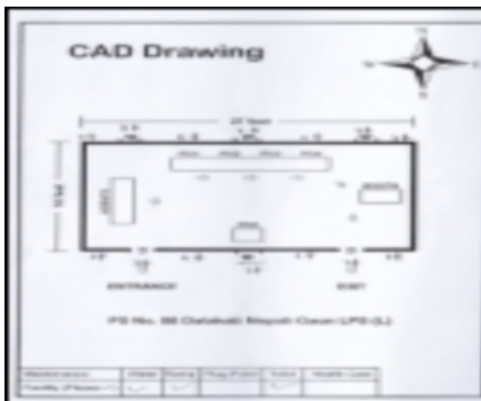

নিৰ্বাচক পঞ্জীয়ন বিষয়াৰ স্বাক্ষৰ

Nazri Naksha

Google Map View

Polling Station Building Front View

ভোটগ্ৰহন কেন্দ্ৰৰ সন্মুখৰ দৃশ্য

Cad View

Key MAP View

<p>S 1 HPQ0412643</p> <p>নাম : চান্দ ভান স্বামীৰ নাম : অম্বুব আলী ঘৰ নং : 16 বয়স : 27 লিঙ্গ : মহিলা</p> <p>ফটো উপলব্ধ</p>	<p>S 2 HPQ0421388</p> <p>নাম : জেলেহা খাতুন পিতাৰ নাম : আলী উদ্দিন ঘৰ নং : 18 বয়স : 26 লিঙ্গ : মহিলা</p> <p>ফটো উপলব্ধ</p>	<p># 3 QBH0094870</p> <p>নাম : বাহাজান নেছা স্বামীৰ নাম : তাহেৰ আলী ঘৰ নং : 211 বয়স : 22 লিঙ্গ : মহিলা</p> <p>ফটো উপলব্ধ</p>
<p>4 HPQ0426718</p> <p>নাম : মুছানা খাতুন স্বামীৰ নাম : ছানিদুল ইছলাম ঘৰ নং : 29 বয়স : 25 লিঙ্গ : মহিলা</p> <p>ফটো উপলব্ধ</p>	<p>S 5 HPQ0410282</p> <p>নাম : মহিবন নেছা স্বামীৰ নাম : শাহজুদ্দিন আলী ঘৰ নং : 36 বয়স : 33 লিঙ্গ : মহিলা</p> <p>ফটো উপলব্ধ</p>	<p>S 6 HPQ0413336</p> <p>নাম : আছৰুউদ্দিন পিতাৰ নাম : চুলতান আলী ঘৰ নং : 36 বয়স : 27 লিঙ্গ : পুৰুষ</p> <p>ফটো উপলব্ধ</p>
<p>S 7 QBH0008847</p> <p>নাম : বছিদা খাতুন স্বামীৰ নাম : আছৰুউদ্দিন ঘৰ নং : 36 বয়স : 22 লিঙ্গ : মহিলা</p> <p>ফটো উপলব্ধ</p>	<p>8 HPQ0426965</p> <p>নাম : হবিবুল্লা শেখ পিতাৰ নাম : মিরাজ আলি ঘৰ নং : 43 বয়স : 27 লিঙ্গ : মহিলা</p> <p>ফটো উপলব্ধ</p>	<p>9 QBH0076950</p> <p>নাম : হালিমা খাতুন স্বামীৰ নাম : হবিবুল্লাহ শেখ ঘৰ নং : 43 বয়স : 26 লিঙ্গ : মহিলা</p> <p>ফটো উপলব্ধ</p>
<p>10 HPQ0427120</p> <p>নাম : মনাইব আলি পিতাৰ নাম : ফজল হক ঘৰ নং : 44 বয়স : 28 লিঙ্গ : পুৰুষ</p> <p>ফটো উপলব্ধ</p>	<p>11 QBH0094615</p> <p>নাম : আশেদা খাতুন স্বামীৰ নাম : মনাইব আলী ঘৰ নং : 44 বয়স : 23 লিঙ্গ : মহিলা</p> <p>ফটো উপলব্ধ</p>	<p># 12 QBH0072843</p> <p>নাম : নবিৰ হুছেইন পিতাৰ নাম : ফজৰ আলী ঘৰ নং : 144 বয়স : 26 লিঙ্গ : পুৰুষ</p> <p>ফটো উপলব্ধ</p>
<p># 13 HPQ0405035</p> <p>নাম : বিন বসমতাবী স্বামীৰ নাম : শ্ৰেয় বড়ো ঘৰ নং : 97 বয়স : 31 লিঙ্গ : মহিলা</p> <p>ফটো উপলব্ধ</p>	<p># 14 QBH0149195</p> <p>নাম : মেহেৰ আলী মাতৃৰ নাম : মহিবন নেছা ঘৰ নং : 151 বয়স : 24 লিঙ্গ : পুৰুষ</p> <p>ফটো উপলব্ধ</p>	<p># 15 HPQ1399800</p> <p>নাম : নূৰন নাহাৰ নেছা পিতাৰ নাম : ছাইদুল ইছলাম তালুকদাৰ ঘৰ নং : 205 বয়স : 40 লিঙ্গ : মহিলা</p> <p>ফটো উপলব্ধ</p>
<p>S 16 HPQ0488296</p> <p>নাম : বেহেনা খাতুন পিতাৰ নাম : মুছলিম উদ্দীন ঘৰ নং : 114 বয়স : 24 লিঙ্গ : মহিলা</p> <p>ফটো উপলব্ধ</p>	<p># 17 HPQ0405001</p> <p>নাম : ফাৰুক অদ্দল্লা পিতাৰ নাম : সুৰজ জামাল ঘৰ নং : 223 বয়স : 27 লিঙ্গ : পুৰুষ</p> <p>ফটো উপলব্ধ</p>	<p># 18 QBH0130773</p> <p>নাম : ৰূপসনা খাতুন পিতাৰ নাম : মনৰ আলী ঘৰ নং : 195 বয়স : 21 লিঙ্গ : মহিলা</p> <p>ফটো উপলব্ধ</p>
<p># 19 QBH0145979</p> <p>নাম : সাহাব উদ্দিন পিতাৰ নাম : মতিন আলী ঘৰ নং : 195 বয়স : 20 লিঙ্গ : পুৰুষ</p> <p>ফটো উপলব্ধ</p>	<p># 20 QBH0136473</p> <p>নাম : মঞ্জৰ আলী পিতাৰ নাম : মনৰ আলী ঘৰ নং : 195 বয়স : 19 লিঙ্গ : পুৰুষ</p> <p>ফটো উপলব্ধ</p>	<p># 21 QBH0136531</p> <p>নাম : ছাইফুল ইছলাম পিতাৰ নাম : মতিন আলী ঘৰ নং : 195 বয়স : 22 লিঙ্গ : পুৰুষ</p> <p>ফটো উপলব্ধ</p>
<p>S 22 HPQ0404715</p> <p>নাম : আকতাৰ হুছেইন পিতাৰ নাম : জাকিৰ হুছেইন ঘৰ নং : 129 বয়স : 26 লিঙ্গ : পুৰুষ</p> <p>ফটো উপলব্ধ</p>	<p>S 23 QBH0102467</p> <p>নাম : ছামিবন নেছা পিতাৰ নাম : আকতাৰ ঘৰ নং : 129 বয়স : 20 লিঙ্গ : মহিলা</p> <p>ফটো উপলব্ধ</p>	<p>24 HPQ0028928</p> <p>নাম : মনোৰাৰা খাতুন স্বামীৰ নাম : আম্বাজ আলী ঘৰ নং : 134 বয়স : 35 লিঙ্গ : মহিলা</p> <p>ফটো উপলব্ধ</p>
<p>25 HPQ1264579</p> <p>নাম : জয়গন নেছা স্বামীৰ নাম : ম: তেয়ব আলী ঘৰ নং : 136 বয়স : 81 লিঙ্গ : মহিলা</p> <p>ফটো উপলব্ধ</p>	<p>26 HPQ1264580</p> <p>নাম : জয়নাল আবেদিন পিতাৰ নাম : ম: তেয়ব আলী ঘৰ নং : 136 বয়স : 60 লিঙ্গ : পুৰুষ</p> <p>ফটো উপলব্ধ</p>	<p>27 HPQ1264626</p> <p>নাম : ইব্রাহিম আলি পিতাৰ নাম : তেয়ব আলি ঘৰ নং : 136 বয়স : 53 লিঙ্গ : পুৰুষ</p> <p>ফটো উপলব্ধ</p>
<p>28 HPQ1264591</p> <p>নাম : ময়ফুল নেছা স্বামীৰ নাম : জয়নাল আবেদিন ঘৰ নং : 136 বয়স : 52 লিঙ্গ : মহিলা</p> <p>ফটো উপলব্ধ</p>	<p>29 HPQ1264604</p> <p>নাম : মালেকা খাতুন স্বামীৰ নাম : মঃআযিনাল হক ঘৰ নং : 136 বয়স : 52 লিঙ্গ : মহিলা</p> <p>ফটো উপলব্ধ</p>	<p>30 HPQ1264615</p> <p>নাম : ছাইফুল ইছলাম পিতাৰ নাম : তেয়ব আলি ঘৰ নং : 136 বয়স : 49 লিঙ্গ : পুৰুষ</p> <p>ফটো উপলব্ধ</p>