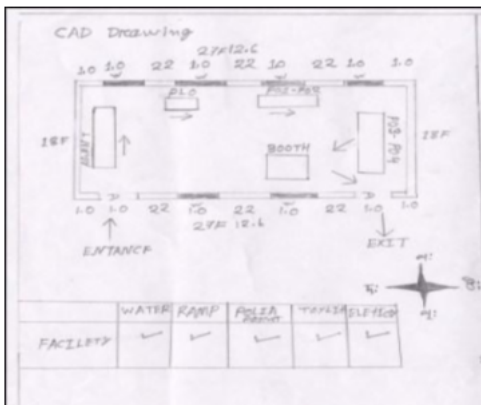

নিৰ্বাচক পঞ্জীয়ন বিষয়াৰ স্বাক্ষৰ

Nazri Naksha

Google Map View

Polling Station Building Front View

ভোটগ্ৰহন কেন্দ্ৰৰ সন্মুখৰ দৃশ্য

Cad View

Key MAP View

1 নাম : দীপিকা শৰ্মা পিতাৰ নাম: হৰেশ্বৰ শৰ্মা ঘৰ নং : 1 বয়স : 58 লিঙ্গ : মহিলা	HPQ9845152 ফটো উপলব্ধ	2 নাম : তপন শৰ্মা পিতাৰ নাম: হৰেশ্বৰ শৰ্মা ঘৰ নং : 1 বয়স : 51 লিঙ্গ : পুৰুষ	HPQ9834575 ফটো উপলব্ধ	3 নাম : হিম জ্যোতি শৰ্মা পিতাৰ নাম: হৰেশ্বৰ শৰ্মা ঘৰ নং : 1 বয়স : 49 লিঙ্গ : পুৰুষ	HPQ9834586 ফটো উপলব্ধ
4 নাম : লক্ষ্য জ্যোতি শৰ্মা পিতাৰ নাম: হৰেশ্বৰ শৰ্মা ঘৰ নং : 1 বয়স : 47 লিঙ্গ : পুৰুষ	HPQ9834597 ফটো উপলব্ধ	5 নাম : জ্যোতিকা দেৱী স্বামীৰ নাম: তপন শৰ্মা ঘৰ নং : 1 বয়স : 46 লিঙ্গ : মহিলা	HPQ9834622 ফটো উপলব্ধ	6 নাম : চুনমনি শৰ্মা স্বামীৰ নাম: লক্ষ্য জ্যোতি শৰ্মা ঘৰ নং : 1 বয়স : 43 লিঙ্গ : মহিলা	HPQ0173435 ফটো উপলব্ধ
7 নাম : নবজ্যোতি শৰ্মা পিতাৰ নাম: হৰেশ্বৰ শৰ্মা ঘৰ নং : 1 বয়স : 41 লিঙ্গ : পুৰুষ	HPQ9834600 ফটো উপলব্ধ	8 নাম : মধুসূতা শৰ্মা স্বামীৰ নাম: নবজ্যোতি শৰ্মা ঘৰ নং : 01 বয়স : 39 লিঙ্গ : মহিলা	HPQ1308915 ফটো উপলব্ধ	9 নাম : দীপামনি দেৱী স্বামীৰ নাম: হিম জ্যোতি শৰ্মা ঘৰ নং : 1 বয়স : 38 লিঙ্গ : মহিলা	HPQ9834611 ফটো উপলব্ধ
S 10 নাম : ৰফিকুল হুছায়ম পিতাৰ নাম: হৰিবৰ বহমান ঘৰ নং : 1 বয়স : 28 লিঙ্গ : পুৰুষ	HPQ0615526 ফটো উপলব্ধ	11 নাম : ৰূপেশ্বৰ শৰ্মা পিতাৰ নাম: কিৰিভী প্ৰসাদ শৰ্মা ঘৰ নং : 2 বয়স : 63 লিঙ্গ : পুৰুষ	HPQ9834644 ফটো উপলব্ধ	12 নাম : জ্যোতিপ্ৰসাদ শৰ্মা পিতাৰ নাম: কিৰিভী প্ৰসাদ শৰ্মা ঘৰ নং : 2 বয়স : 51 লিঙ্গ : পুৰুষ	HPQ9834688 ফটো উপলব্ধ
13 নাম : হেমলতা দেৱী স্বামীৰ নাম: ৰূপেশ্বৰ শৰ্মা ঘৰ নং : 2 বয়স : 49 লিঙ্গ : মহিলা	HPQ9834655 ফটো উপলব্ধ	S 14 নাম : সাবিত্ৰী শৰ্মা স্বামীৰ নাম: দেবেন শৰ্মা ঘৰ নং : 47 বয়স : 47 লিঙ্গ : মহিলা	HPQ9834677 ফটো উপলব্ধ	15 নাম : ৰাজেন শৰ্মা পিতাৰ নাম: কৃতিপ্ৰসাদ শৰ্মা ঘৰ নং : 2 বয়স : 46 লিঙ্গ : পুৰুষ	HPQ9834702 ফটো উপলব্ধ
16 নাম : জিতুমনি শৰ্মা স্বামীৰ নাম: জ্যোতিপ্ৰসাদ শৰ্মা ঘৰ নং : 2 বয়স : 42 লিঙ্গ : মহিলা	HPQ9834699 ফটো উপলব্ধ	S2 17 নাম : সঞ্জয় ডেকা পিতাৰ নাম: হেমন্ত ডেকা ঘৰ নং : 2 বয়স : 35 লিঙ্গ : পুৰুষ	HPQ1707751 ফটো উপলব্ধ	18 নাম : ভনীতা শৰ্মা স্বামীৰ নাম: ৰাজেন শৰ্মা ঘৰ নং : 02 বয়স : 32 লিঙ্গ : মহিলা	HPQ1259530 ফটো উপলব্ধ
S2 19 নাম : অৰুণ কীৰ্তী দাস পিতাৰ নাম: নৰেন্দ্ৰ চন্দ্ৰ দাশ ঘৰ নং : 02 বয়স : 31 লিঙ্গ : মহিলা	LQW1926132 ফটো উপলব্ধ	20 নাম : নিতুমণি শৰ্মা পিতাৰ নাম: ৰূপেশ্বৰ শৰ্মা ঘৰ নং : 2 বয়স : 27 লিঙ্গ : পুৰুষ	HPQ0318592 ফটো উপলব্ধ	S 21 নাম : ধৰিত্ৰী শৰ্মা পিতাৰ নাম: ৰূপেশ্বৰ শৰ্মা ঘৰ নং : 2 বয়স : 26 লিঙ্গ : মহিলা	HPQ0316034 ফটো উপলব্ধ
22 নাম : কৌশিক শৰ্মা পিতাৰ নাম: জ্যোতিপ্ৰসাদ শৰ্মা ঘৰ নং : 2 বয়স : 20 লিঙ্গ : পুৰুষ	QBH0128421 ফটো উপলব্ধ	23 নাম : বদন শৰণীয়া পিতাৰ নাম: ভিবেশ্বৰ শৰণীয়া ঘৰ নং : 9 বয়স : 74 লিঙ্গ : পুৰুষ	HPQ9834713 ফটো উপলব্ধ	24 নাম : দিপালী শৰণীয়া স্বামীৰ নাম: বদন শৰণীয়া ঘৰ নং : 9 বয়স : 61 লিঙ্গ : মহিলা	HPQ9834724 ফটো উপলব্ধ
25 নাম : সপ্না শৰণীয়া স্বামীৰ নাম: অৰুণ শৰণীয়া ঘৰ নং : 9 বয়স : 41 লিঙ্গ : মহিলা	HPQ0323071 ফটো উপলব্ধ	26 নাম : অৰুণ শৰণীয়া পিতাৰ নাম: বদন শৰণীয়া ঘৰ নং : 9 বয়স : 40 লিঙ্গ : পুৰুষ	HPQ9834735 ফটো উপলব্ধ	27 নাম : অৰবিন্দ শৰণীয়া পিতাৰ নাম: বদন শৰণীয়া ঘৰ নং : 9 বয়স : 38 লিঙ্গ : পুৰুষ	HPQ9834746 ফটো উপলব্ধ
S 28 নাম : তকমিনা খাতুন স্বামীৰ নাম: ওয়াজেদ আলী ঘৰ নং : 03 বয়স : 27 লিঙ্গ : মহিলা	HPQ0611822 ফটো উপলব্ধ	E 29 নাম : কষ্ট শৰণীয়া পিতাৰ নাম: তনু শৰণীয়া ঘৰ নং : 8 বয়স : 74 লিঙ্গ : পুৰুষ	HPQ9834757 ফটো উপলব্ধ	30 নাম : প্ৰমিলা শৰণীয়া স্বামীৰ নাম: কষ্ট শৰণীয়া ঘৰ নং : 8 বয়স : 69 লিঙ্গ : মহিলা	HPQ9834768 ফটো উপলব্ধ