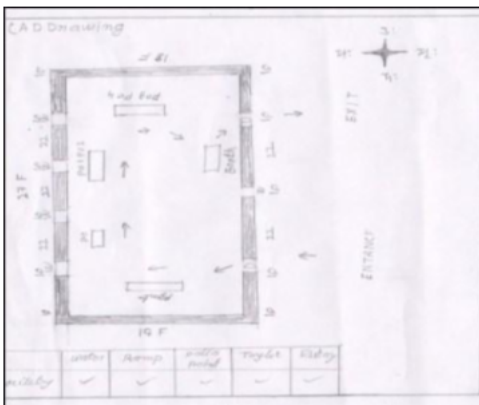

নিৰ্বাচক পঞ্জীয়ন বিষয়াৰ স্বাক্ষৰ

Nazri Naksha

Google Map View

Polling Station Building Front View

ভোটগ্ৰহন কেন্দ্ৰৰ সন্মুখৰ দৃশ্য

Cad View

Key MAP View

1 নাম : মেনকা দাস স্বামীৰ নাম: ভবেন দাস ঘৰ নং : 0 বয়স : 38 লিঙ্গ : মহিলা	HPQ0411280 ফটো উপলব্ধ	S2 2 নাম : প্ৰাঞ্জল কুমাৰ বড়ো পিতাৰ নাম: খগেশ্বৰ বড়ো ঘৰ নং : 0 বয়স : 25 লিঙ্গ : পুৰুষ	HPQ0384685 ফটো উপলব্ধ	3 নাম : নীলেশ্বৰী বড়া স্বামীৰ নাম: কুলেন্দ্ৰ বড়া ঘৰ নং : 1 বয়স : 72 লিঙ্গ : মহিলা	HPQ9837654 ফটো উপলব্ধ
4 নাম : অনামিকা বৰুৱা পিতাৰ নাম: গজেন বড়া ঘৰ নং : 1 বয়স : 48 লিঙ্গ : মহিলা	HPQ9845970 ফটো উপলব্ধ	5 নাম : লোহিত বড়া পিতাৰ নাম: কুলেন্দ্ৰ বড়া ঘৰ নং : 1 বয়স : 47 লিঙ্গ : পুৰুষ	HPQ9837665 ফটো উপলব্ধ	6 নাম : গজেন বড়া পিতাৰ নাম: কুলেন্দ্ৰ বড়া ঘৰ নং : 1 বয়স : 44 লিঙ্গ : পুৰুষ	HPQ9837687 ফটো উপলব্ধ
7 নাম : মনিন্দ্ৰ বড়া পিতাৰ নাম: কুলেন্দ্ৰ বড়া ঘৰ নং : 1 বয়স : 44 লিঙ্গ : পুৰুষ	HPQ9837698 ফটো উপলব্ধ	8 নাম : জেউতি বড়া স্বামীৰ নাম: লোহিত বড়া ঘৰ নং : 1 বয়স : 42 লিঙ্গ : মহিলা	HPQ9837676 ফটো উপলব্ধ	S 9 নাম : শ্বোলী বড়া স্বামীৰ নাম: মনিন্দ্ৰ বড়া ঘৰ নং : 1 বয়স : 37 লিঙ্গ : মহিলা	HPQ9837723 ফটো উপলব্ধ
10 নাম : পাৰ্থ প্ৰতিম বড়া পিতাৰ নাম: লোহিত বড়া ঘৰ নং : 1 বয়স : 25 লিঙ্গ : পুৰুষ	HPQ0449868 ফটো উপলব্ধ	11 নাম : বিশ্বজিৎ ডেকা পিতাৰ নাম: ধীৰেন্দ্ৰ ডেকা ঘৰ নং : 01 বয়স : 24 লিঙ্গ : পুৰুষ	HPQ0506899 ফটো উপলব্ধ	12 নাম : হেমন্ত ডেকা পিতাৰ নাম: ৰজত ডেকা ঘৰ নং : 2 বয়স : 59 লিঙ্গ : পুৰুষ	HPQ9837734 ফটো উপলব্ধ
13 নাম : সুভদ্ৰা ডেকা স্বামীৰ নাম: হেমন্ত ডেকা ঘৰ নং : 2 বয়স : 52 লিঙ্গ : মহিলা	HPQ9837745 ফটো উপলব্ধ	14 নাম : পম্পি ডেকা পিতাৰ নাম: হেমন্ত ডেকা ঘৰ নং : 2 বয়স : 30 লিঙ্গ : মহিলা	HPQ1708083 ফটো উপলব্ধ	15 নাম : কুশেশ্বৰ ডেকা পিতাৰ নাম: ৰজত ডেকা ঘৰ নং : 3 বয়স : 62 লিঙ্গ : পুৰুষ	HPQ9837767 ফটো উপলব্ধ
16 নাম : মহেশ্বৰী ডেকা স্বামীৰ নাম: কুশেশ্বৰ ডেকা ঘৰ নং : 3 বয়স : 57 লিঙ্গ : মহিলা	HPQ9837778 ফটো উপলব্ধ	17 নাম : হৰেন ডেকা পিতাৰ নাম: কুশেশ্বৰ ডেকা ঘৰ নং : 3 বয়স : 43 লিঙ্গ : পুৰুষ	HPQ9837789 ফটো উপলব্ধ	18 নাম : ভৰত ডেকা পিতাৰ নাম: কুশেশ্বৰ ডেকা ঘৰ নং : 3 বয়স : 35 লিঙ্গ : পুৰুষ	HPQ9837803 ফটো উপলব্ধ
19 নাম : ধৰিত্ৰী কলিতা ডেকা স্বামীৰ নাম: হৰেন ডেকা ঘৰ নং : 3 বয়স : 33 লিঙ্গ : মহিলা	HPQ0571117 ফটো উপলব্ধ	20 নাম : দিজমণি ডেকা স্বামীৰ নাম: ভৰত ডেকা ঘৰ নং : 3 বয়স : 32 লিঙ্গ : মহিলা	HPQ0565978 ফটো উপলব্ধ	21 নাম : কেশেশ্বৰী শইকীয়া স্বামীৰ নাম: ৰজত শইকীয়া ঘৰ নং : 8 বয়স : 54 লিঙ্গ : মহিলা	HPQ9837825 ফটো উপলব্ধ
22 নাম : লক্ষ্মী শইকীয়া পিতাৰ নাম: ৰজত শইকীয়া ঘৰ নং : 8 বয়স : 36 লিঙ্গ : পুৰুষ	HPQ9837847 ফটো উপলব্ধ	23 নাম : লাবন্য কলিতা পিতাৰ নাম: জীবন কলিতা ঘৰ নং : 8ক বয়স : 66 লিঙ্গ : মহিলা	HPQ1708094 ফটো উপলব্ধ	24 নাম : ডুম্বৰ কলিতা পিতাৰ নাম: জীবন কলিতা ঘৰ নং : 8ক বয়স : 49 লিঙ্গ : পুৰুষ	HPQ9837869 ফটো উপলব্ধ
25 নাম : সুমিত্ৰা কলিতা স্বামীৰ নাম: ডুম্বৰ কলিতা ঘৰ নং : 8ক বয়স : 47 লিঙ্গ : মহিলা	HPQ9837870 ফটো উপলব্ধ	26 নাম : মুকুট কলিতা পিতাৰ নাম: ঘনকান্ত কলিতা ঘৰ নং : 5 বয়স : 52 লিঙ্গ : পুৰুষ	HPQ9837881 ফটো উপলব্ধ	27 নাম : বুলু কলিতা স্বামীৰ নাম: মুকুট কলিতা ঘৰ নং : 5 বয়স : 44 লিঙ্গ : মহিলা	HPQ9837892 ফটো উপলব্ধ
28 নাম : প্ৰফুল্ল কলিতা পিতাৰ নাম: ঘনকান্ত কলিতা ঘৰ নং : 5 বয়স : 37 লিঙ্গ : পুৰুষ	HPQ9837905 ফটো উপলব্ধ	29 নাম : অঞ্জলি কলিতা স্বামীৰ নাম: প্ৰফুল্ল কলিতা ঘৰ নং : 5 বয়স : 36 লিঙ্গ : মহিলা	HPQ9837916 ফটো উপলব্ধ	30 নাম : কাকলি বড়ো স্বামীৰ নাম: দুৰ্লুমনি শইকীয়া ঘৰ নং : 5 বয়স : 23 লিঙ্গ : মহিলা	QBH0163758 ফটো উপলব্ধ